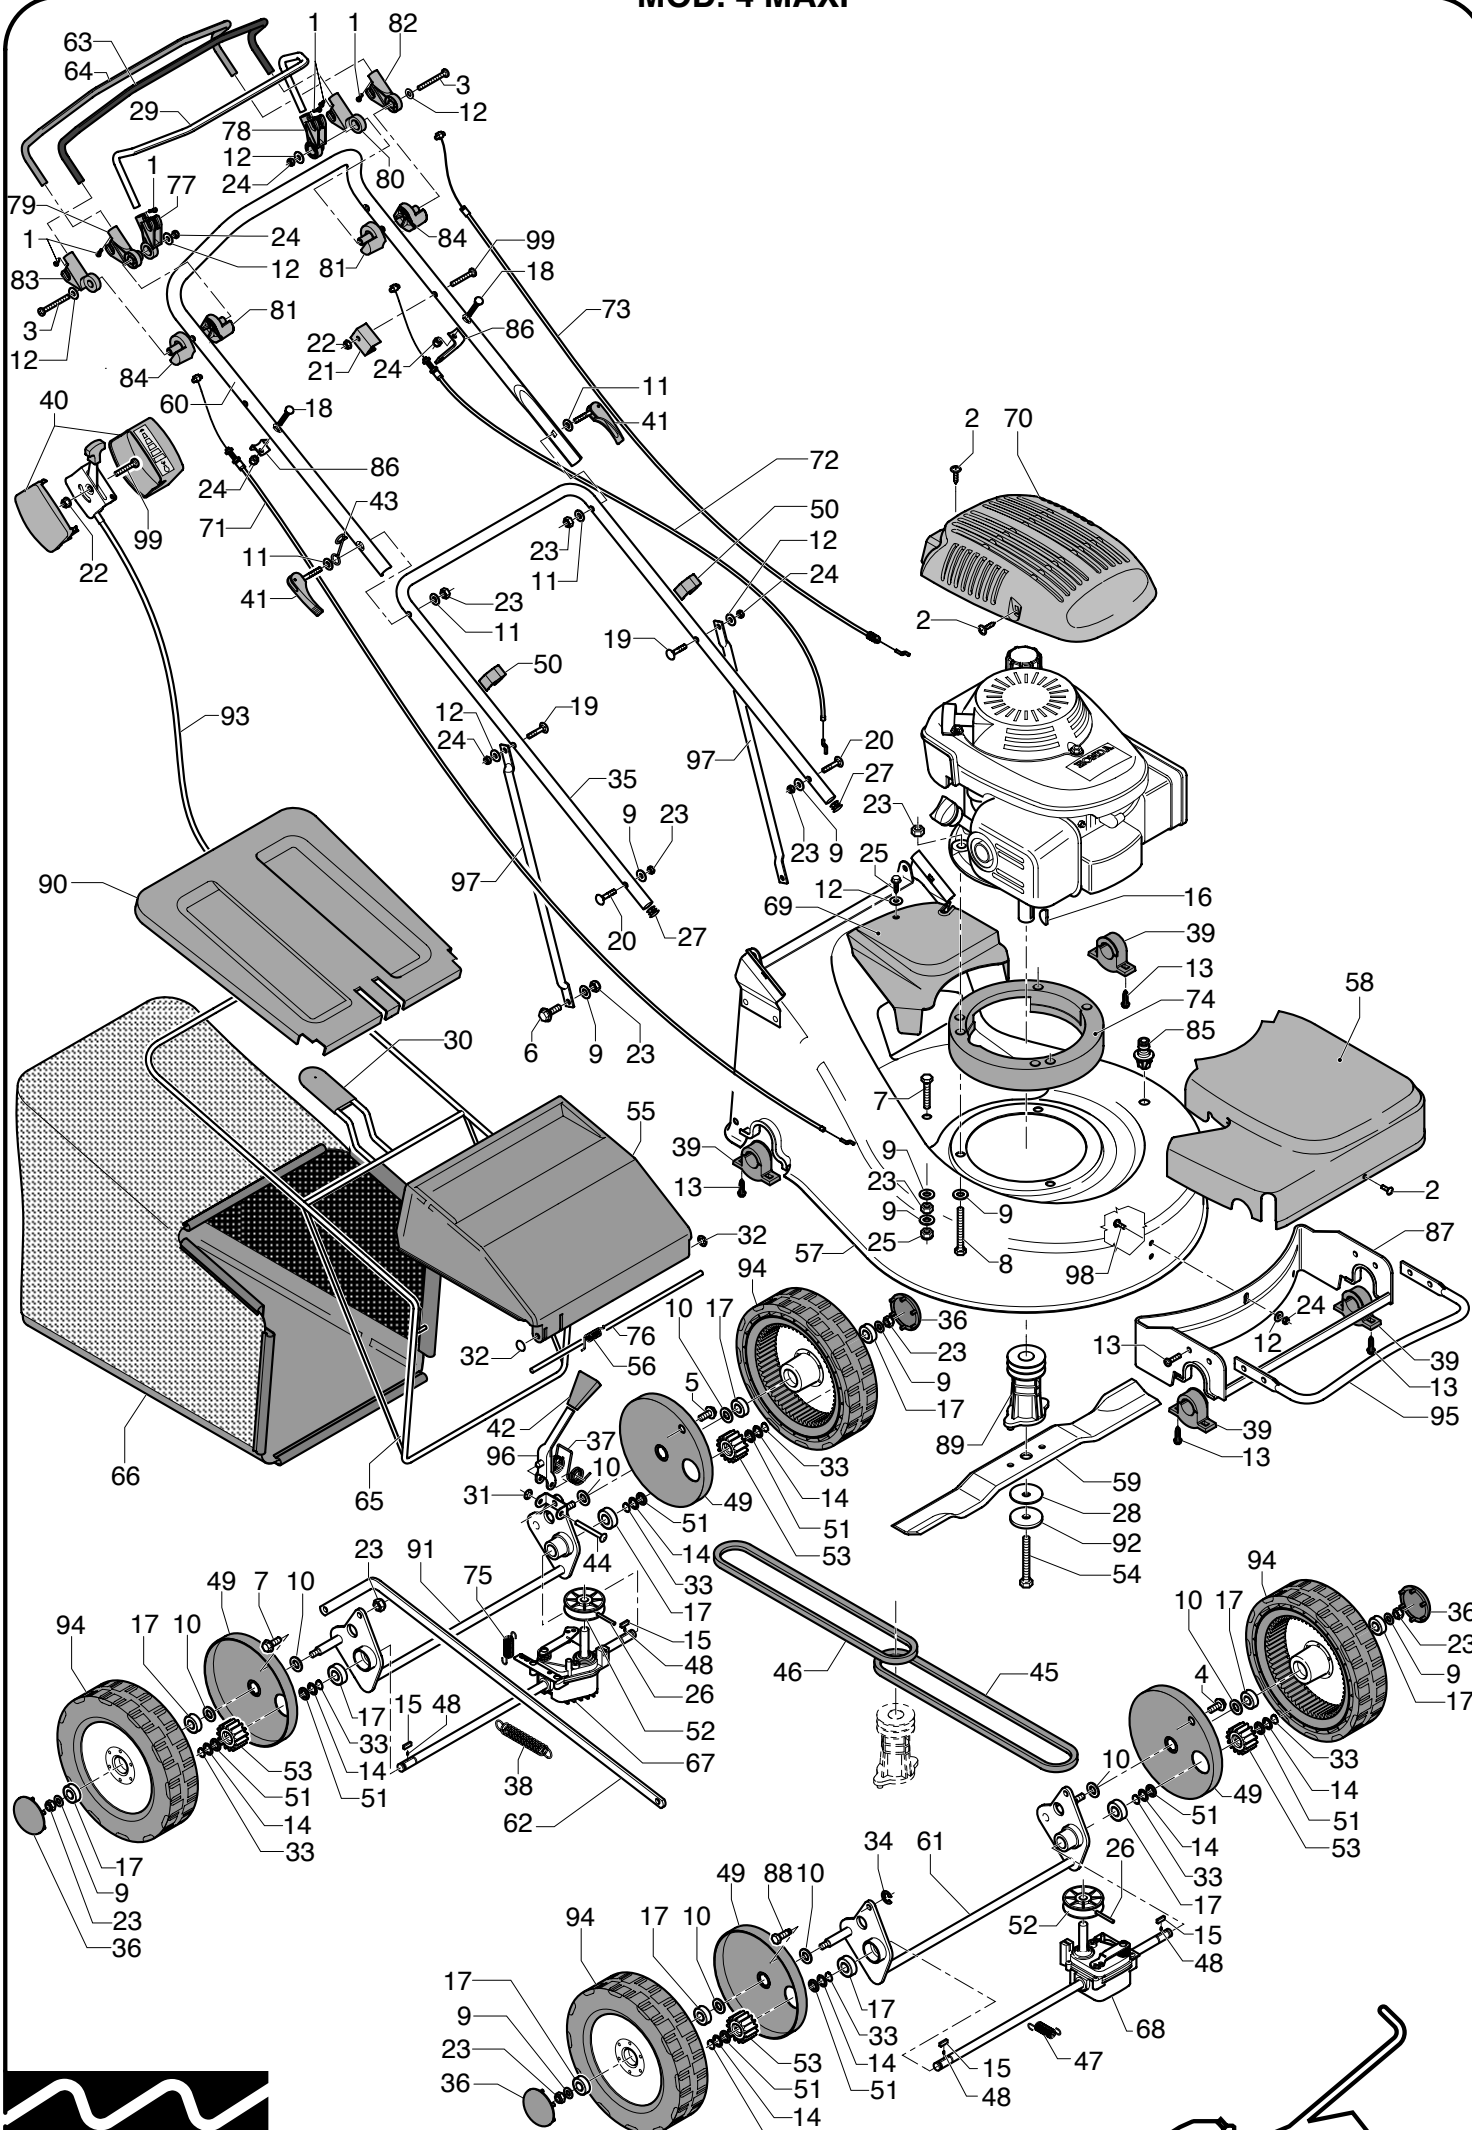

MOD. 4 MAXI

POS.	CODICE	I	F	D	GB	E	GX HONDA	MX HONDA
1	CP023595	VITE AUTOF.	VIS	SCHRAUBE	SCREW	TORNILLO	6	6
2	CP024216	VITE AUTOF.	VIS	SCHRAUBE	SCREW	TORNILLO	4	4
3	CP030675	VITE TE	VIS	SCHRAUBE	SCREW	TORNILLO	2	2
4	CP030812	VITE TE	VIS	SCHRAUBE	SCREW	TORNILLO	1	1
5	CP030816	VITE TE	VIS	SCHRAUBE	SCREW	TORNILLO	1	1
6	CP030820	VITE TE	VIS	SCHRAUBE	SCREW	TORNILLO	2	2
7	CP030825	VITE TE	VIS	SCHRAUBE	SCREW	TORNILLO	2	2
8	CP030870	VITE TE	VIS	SCHRAUBE	SCREW	TORNILLO	3	3
9	CP032908	RONDELLA	RONDELLE	SCHEIBE	WASHER	ARANDELA	11	11
10	CP032913	RONDELLA	RONDELLE	SCHEIBE	WASHER	ARANDELA	8	8
11	CP032924	RONDELLA	RONDELLE	SCHEIBE	WASHER	ARANDELA	4	4
12	CP032926	RONDELLA	RONDELLE	SCHEIBE	WASHER	ARANDELA	6	6
13	CP034615	RIVETTO	RIVET	NIET	RIVET	CLAVO	12	12
14	CP035905	RASAMENTO	RONDELLE	SCHEIBE	WASHER	ARANDELA	4	4
15	CP037305	CHIAVETTA	CLAVETTE	SCHLÜSSELCHEN	WOODRUFF KEY	CHAVETA	4	4
16	CP037406	CHIAVETTA	CLAVETTE	SCHLÜSSELCHEN	WOODRUFF KEY	CHAVETA	1 OPTIONAL	
17	CP038228	CUSCINETTO	ROULEMENT	KUGELLAGER	BALL BEARING	COJINETE	12	12
18	CP040630	VITE TTQST	VIS	SCHRAUBE	SCREW	TORNILLO	2	2
19	CP040635	VITE TTQST	VIS	SCHRAUBE	SCREW	TORNILLO	2	2
20	CP040835	VITE TTQST	VIS	SCHRAUBE	SCREW	TORNILLO	2	2
21	CP042216	BLOCCHETTO CAVO F	ATTACHE CABLE FRE	KABELBESCHWERER	CLIP	FIJADOR CABLE	1	1
22	CP042806	DADO	ÉCROU	MUTTER	KNOB	ESPARRAGO	2	2
23	CP044708	DADO	ÉCROU	MUTTER	KNOB	ESPARRAGO	13	13
24	CP044726	DADO	ÉCROU	MUTTER	KNOB	ESPARRAGO	9	9
25	CP026016	VITE AUTOF.	VIS	SCHRAUBE	SCREW	TORNILLO	1	1
26	CP045530	SPINA	GOUPILLE	DORN	PIN	PASADOR	2	2
27	CP045722	TAPPO	COUVERCLE	KAPPE	CAP	TAPA	2	2
28	CP045911	MOLLA A TAZZA	RONDELLE	SCHEIBE	WASHER	MUELLE	1	1
29	CP046073	LEVA FRENO	LEVIER FREIN	STANGE	LEVER	LEVA	1	1
30	CP046225	IMPUGNATURA	COUVERCLE	SCHUTZ	COVER	TAPA	1	1
31	CP046606	RITEGNO	CLIP	RÜCKHALT	RETAINER	ANILLO CLIP	1	1
32	CP046617	CAPPELOTTO SFERICO	CLIP	RÜCKHALT	RETAINER	ANILLO CLIP	2	2
33	CP046812	SEEGER	SEEGER	RÜCKHALT	RETAINER	ANILLO CLIP	8	8
34	CP046904	FERMO	CLIP	RÜCKHALT	RETAINER	ANILLO CLIP	1	1
35	CP047035	MANICO INF.	GUIDON	STIEL	HANDLE	MANILLAR	1	1
36	CP047133	COPRIRUOTA	CACHE MOYEU	RADDECKUNG	HUB CAP	TAPA RUEDA	4	4
37	CP047191	MOLLA	RESSORT	FEDER	SPRING	MUELLE	1	1
38	CP047192	MOLLA	RESSORT	FEDER	SPRING	MUELLE	1	1
39	CP047215	SUPPORTO ASSALE	SUPPORT	ACHSELAGER	SUPPORT	SOPORTE	4	4
40	CP047220	COPRIACCELERATOR	COUVERCLE	DECKEL	COVER	COPA PROTECTORA	1	1
41	CP047222	LEVA COMPLETA COP	LEVIER	STANGE	LEVER	LEVA	2	2
42	CP047236	CAPPUCCIO	CACHE MOYEU	KAPPE	HOOD	POMO	1	1
43	CP047242	GANCIO FUNE AVV.	PORTE CABLE	KABELHALTER	CABLE SUPPORT	FIJADOR CABLE	1	1
44	CP047267	PERNO	GOUJON	ZAPFEN	PIN	PERNO	1	1
45	CP047730	CINGHIA Z 30	COURROIE	RIEMEN	BELT	CORREA	1	1
46	CP047733	CINGHIA Z 33	COURROIE	RIEMEN	BELT	CORREA	1	1
47	CP050191	MOLLA	RESSORT	FEDER	SPRING	MUELLE	1	1
48	CP050194	MOLLA	RESSORT	FEDER	SPRING	MUELLE	4	4
49	CP050214	COPRIRUOTA INTERN	CACHE MOYEU	RADDECKUNG	HUB CAP	TAPA RUEDA	4	4
50	CP050222	FERMACAVO	ATTACHE CABLE	KABELBESCHWERER	CLIP	FIJADOR CABLE	2	2
51	CP050238	RONDELLA	RONDELLE	SCHEIBE	WASHER	ARANDELA	8	8
52	CP050240	PULEGGIA D.55	POULIE	RIEMENSCHIBE	PULLEY	POLEA	2	2
53	CP050298	INGRANAGGIO	PIGNON	GETRIEBE	PINION	ENGRANAJE	4	4
54	CP050975	VITE LAMA 10.9	VIS	SCHRAUBE	SCREW	TORNILLO	1	1
55	CP051018	PARASASSI	DEFLECTEUR	DEFLEKTOR	REAR DOOR	DEFLECTÓR	1	1
56	CP051193	MOLLA PARASASSI	RESSORT	FEDER	SPRING	MUELLE	1	1
57	CP052005.90	CHASSIS INOX	CARTER	GEHÄUSE	DECK	CHASSIS		1
57	CP052005.02	CHASSIS ROSSO RAL	CARTER	GEHÄUSE	DECK	CHASSIS	1	
58	CP052009	MUSETTO	CARTER	SCHUTZ	DECK	CHASSIS	1	1
59	CP052012	LAMA ALETTATA	LAME	MESSER	BLADE	CUCHILLA	1	1
60	CP052041	MANICO SUP.	GUIDON	STIEL	HANDLE	MANILLAR	1	1
61	CP052048	ASSALE ANT	AXE AVANT	VORDERACHSE	FRONT AXLE	EJE ANTERIOR	1	1
62	CP052063	TIRANTE ASSALE	BARRE	GESTÄNGE	LINK ROD	TIRANTE EJE	1	1
63	CP052068	LEVA INNESTO	LEVIER EMBRAYAGE	STANGE	LEVER CLUTCH	LEVA	1	1
64	CP052068.02	LEVA INNESTO ROSSA	LEVIER EMBRAYAGE	STANGE	LEVER CLUTCH	LEVA	1	1
65	CP052078	TELAIO CESTO	ATTELAGE	GRASFANGRAHMEN	FRAME	ARMAZON SACO	1	1
66	CP052081.05	TELA CESTO NERA	SAC RAMASSEUR	GRASFANGSACK	GRASS BAG	SACO TELA	1	1
67	CP052087	RIDUTTORE TR 53 PO	REDUCTEUR	UNTERSETZUNGGETR	GEAR BOX ASSY	TRANSMISION	1	1
68	CP052089	RIDUTTORE TR 53 AN	REDUCTEUR	UNTERSETZUNGGETR	GEAR BOX ASSY	TRANSMISION	1	1
69	CP052098	COPRINCINGHIA	COUVERCLE COURRO	RIEMENSCHUTZ	BELT COVER	TAPA	1	1
70	CP052105.02	CUPOLINA ROSSA	CALOTTE	VERKLEIDUNG	COVER	CARCASA	1	1
71	CP052136	CAVO SEMOVENZA AN	CABLE D'EMBAYAGE	SELBSTBEWEGLICHK	CABLE CLUTCH	CABLE TRACCION	1	1
72	CP052137	CAVO SEMOVENZA PO	CABLE D'EMBAYAGE	SELBSTBEWEGLICHK	CABLE CLUTCH	CABLE TRACCION	1	1
73	CP052146	CAVO FRENO	CABLE FREIN	KABEL	CABLE	CABLE	1	1
74	CP052174	ANELLO DISTANZIATO	ANNEAU	RING	RING	ANILLO	1	1
75	CP052191	MOLLA TENDICINGHIA	RESSORT	FEDER	SPRING	MUELLE	1	1
76	CP052203	ASTINA	AXE PIVOT	STANGE	HINGE PIN	EJE DEFLECTOR	1	1
77	CP052216	SUPPORTO LEVA FRE	SUPPORT	AUFNAHMEBÜGEL	SUPPORT	SOPORTE	1	1
78	CP052217	SUPPORTO LEVA FRE	SUPPORT	AUFNAHMEBÜGEL	SUPPORT	SOPORTE	1	1
79	CP052218	SUPPORTO LEVA SEM	SUPPORT	AUFNAHMEBÜGEL	SUPPORT	SOPORTE	1	1
80	CP052219	SUPPORTO LEVA SEM	SUPPORT	AUFNAHMEBÜGEL	SUPPORT	SOPORTE	1	1
81	CP052220	SUPPORTO PER SUPP	SUPPORT	AUFNAHMEBÜGEL	SUPPORT	SOPORTE	2	2
82	CP052221	SUPPORTO LEVA FRE	SUPPORT	AUFNAHMEBÜGEL	SUPPORT	SOPORTE	1	1