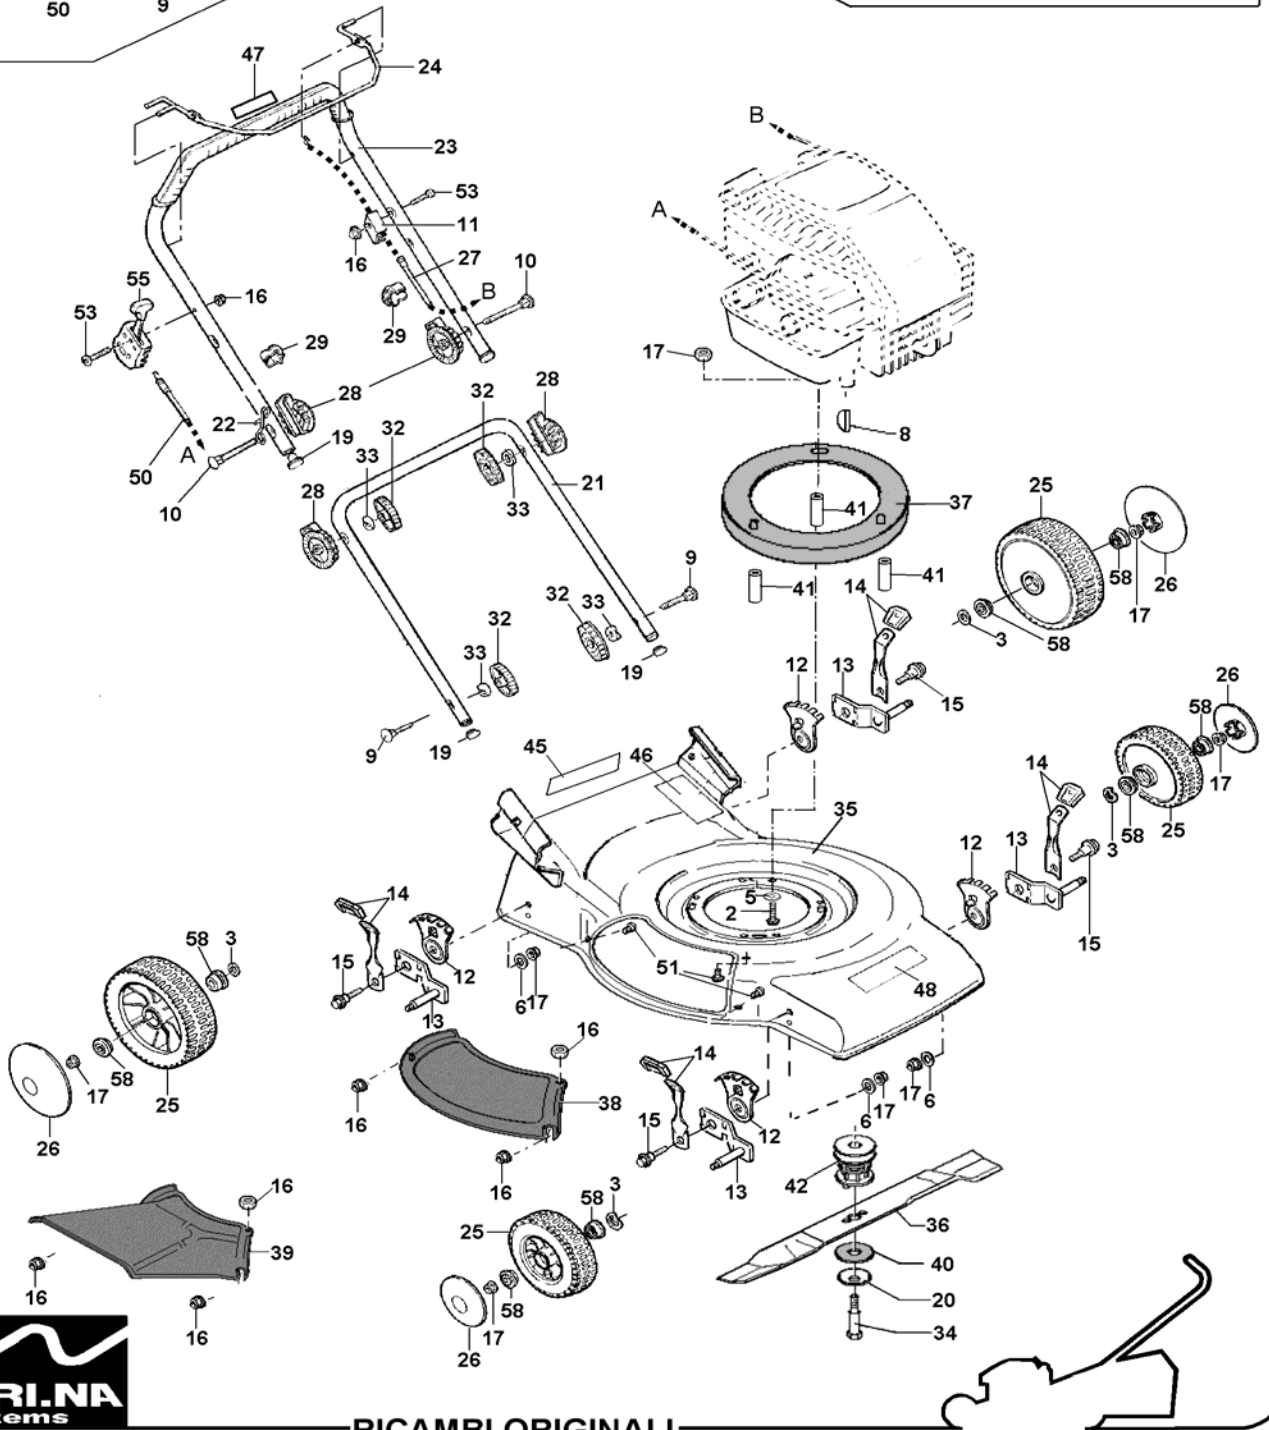

Biomulch 51 GT-GX-SP

GX - SP

GT

RICAMBI ORIGINALI

POS.	CODICE	I	F	D	GB	E	GT	GX	SP
1	CP026322	VITE AUTOF.	VIS	SCHRAUBE	SCREW	TORNILLO	1		
2	CP030865	VITE TE	VIS	SCHRAUBE	SCREW	TORNILLO	3	3	3
2	CP030890	VITE TE	VIS	SCHRAUBE	SCREW	TORNILLO	1 X ENGINE XTS		
3	CP032812	RONDELLA	RONDELLE	SCHEIBE	WASHER	ARANDELA	4	4	4
4	CP032907	RONDELLA	RONDELLE	SCHEIBE	WASHER	ARANDELA	2		
5	CP032908	RONDELLA	RONDELLE	SCHEIBE	WASHER	ARANDELA	3	3	3
6	CP032909	RONDELLA	RONDELLE	SCHEIBE	WASHER	ARANDELA	4	4	4
7	CP032916	RONDELLA	RONDELLE	SCHEIBE	WASHER	ARANDELA	1		
8	CP037406	CHIAVETTA	CLAVETTE	SCHLÜSSELCHEN	WOODRUFF KEY	CHAVETA	1	1	1
9	CP040850	VITE TTQST	VIS	SCHRAUBE	SCREW	TORNILLO	2	4	4
10	CP040875	VITE TTQST	VIS	SCHRAUBE	SCREW	TORNILLO	2		
11	CP042216	BLOCCETTO CAVO	ATTACHE CABLE FRE	KABELBESCHWERER	CLIP	FIJADOR CABLE	1	1	1
12	CP042245	SETTORE	SECTEUR	PLATTE	SECTOR	PLACA ALTURAS	4	4	4
13	CP042248	SUPPORTO	SUPPORT	ACHSELAGER	SUPPORT	SOPORTE	4	4	4
14	CP042250	LEVA ALZO	LEVIER	STANGE	LEVER	LEVA ALTURAS	4	4	4
15	CP042268	VITE	VIS	SCHRAUBE	SCREW	TORNILLO	4	4	4
16	CP042806	DADO	ÉCROU	MUTTER	KNOB	ESPARRAGO	5	5	4
17	CP042808	DADO	ÉCROU	MUTTER	KNOB	ESPARRAGO	11	11	11
18	CP044906	DADO	ÉCROU	MUTTER	KNOB	ESPARRAGO	1		
19	CP045722	TAPPO	COUVERCLE	KAPPE	CAP	TAPA	4		
20	CP045910	MOLLA A TAZZA	RONDELLE	SCHEIBE	WASHER	MUELLE	1	1	1
21	CP047034	MANICO INF.	GUIDON	STIEL	HANDLE	MANILLAR	1	1	1
22	CP047242	GANCIO FUNE AVV.	PORTE CABLE	KABELHALTER	CABLE SUPPORT	FIJADOR CABLE	1	1	1
23	CP050043	MANICO SUP.	GUIDON	STIEL	HANDLE	MANILLAR	1		
24	CP050071	LEVA FRENO	LEVIER FREIN	STANGE	LEVER	LEVA	1		
25	CP050106	RUOTA 180	ROUE	RAD	WHEEL	RUEDA		4	4
25	CP050108	RUOTA 180	ROUE	RAD	WHEEL	RUEDA	4		
26	CP050128	COPRIRUOTA 180	CACHE MOYEU	RADDECKUNG	HUB CAP	TAPA RUEDA	4	4	4
27	?-TAB-FR	CAVO FRENO	CABLE FREIN	KABEL	CABLE	CABLE	1	1	1
28	CP050212	REGOLATORE MANIC	REGLAGE DE GUIDON	STIELREGULATOR	HANDLE REGULATOR	REGULADOR MANILLA	4		
29	CP050222	FERMACAVO	ATTACHE CABLE	KABELBESCHWERER	CLIP	FIJADOR CABLE	2	2	1
30	CP050224	LEVA DI COMANDO	LEVIER	STANGE	LEVER	LEVA	1		
31	CP050225	PLANCIA GRIGIA 7035	TABLEAU DE BORD	ARMATURENBRETT	DASH-BOARD	PLACA DEL MANILLAR	1		
32	CP050228	POMOLO MANICO	ÉCROU	GRIFF	KNOB HANDLE	POMO MANILLAR	4	4	4
33	CP050230	RONDELLA	RONDELLE	SCHEIBE	WASHER	ARANDELA	4	4	4
34	CP050965	VITE LAMA 10.9	VIS 10.9	SCHRAUBE 10.9	SCREW 10.9	TORNILLO 10.9	1	1	1
35	CP051004	CHASSIS VERDE	CARTER RAL 6005	GEHÄUSE	DECK	CHASIS	1		
35	CP051004.02	CHASSIS ROSSO	CARTER RAL 3000	GEHÄUSE	DECK	CHASIS		1	
35	CP051004.12	CHASSIS TURCHESE	CARTER	GEHÄUSE	DECK	CHASIS			1
36	CP051015	LAMA	LAME	MESSER	BLADE	CUCHILLA	1	1	1
37	CP051174	ANELLO DISTANZIAT	ANNEAU	RING	RING	ANILLO	1	1	1
38	CP051175	COPERCHIO SCOCCA	COUVERCLE	COVER	DECKEL	TAPA	1	1	1
39	CP051176	PARATOIA LATERALE	DEFLECTEUR	PRALLSCHUTZ	DEFLECTOR	DEFLECTOR	1	1	1
40	CP051239	RONDELLA DI FRIZIO	RONDELLE	SCHEIBE	WASHER	ARANDELA	1	1	1
41	CP051259	BOCCOLA	BOUCLE	BÜCHSE	BUSH	DISTANCIADOR	3	3	3
42	CP051274	MOZZO CON PULEGG	PORTE LAME + POUL	MESSERHALTER	BLADE ADAPTOR+PU	PORTA CUCHILLA+PC	1	1	1
43	CP053238	RONDELLA	RONDELLE	SCHEIBE	WASHER	ARANDELA	1		
44	CP053710	DECALCO	DECALQUE	ETIKETTE	DECAL	CARTEL	1	1	
45	CP053715	DECALCO	DECALQUE	ETIKETTE	DECAL	CARTEL	1	1	1
46	CP053813	DECALCO	DECALQUE	ETIKETTE	DECAL	CARTEL	1	1	1
47	CP053842	DECALCO	DECALQUE	ETIKETTE	DECAL	CARTEL	1	1	1
48	CP053910	DECALCO GREENTEA	DECALQUE	ETIKETTE	DECAL	CARTEL	1		
48	CP053861	DECALCO GALAXY	DECALQUE	ETIKETTE	DECAL	CARTEL		1	
48	CP053862	DECALCO SPARTAN	DECALQUE	ETIKETTE	DECAL	CARTEL			1
49	CP053911	DECALCO	DECALQUE	ETIKETTE	DECAL	CARTEL	1		
50	?-TAB-AC	CAVO ACCELERATOR	CABLE GAZ	KABEL	CABLE	CABLE	1	1	
51	CP060616	VITE TC	VIS	SCHRAUBE	SCREW	TORNILLO	3	3	3
52	CP060630	VITE TC	VIS	SCHRAUBE	SCREW	TORNILLO	2		
53	CP060640	VITE TC	VIS	SCHRAUBE	SCREW	TORNILLO	1	2	1
54	CP047220	COPRIACCELERATOR	BOITE	GETRIEBE	GEAR BOX	CAJA		1	
55	CP047250	COMANDO ACCELER	LEVIER	STANGE	THRITTLE LEVER	LEVA		1	
56	CP047042	MANICO SUP.	GUIDON	STIEL	HANDLE	MANILLAR		1	1
57	CP047071	LEVA FRENO	LEVIER FREIN	STANGE	LEVER	LEVA		1	1
58	CP038227	CUSCINETTO 12X27	ROULEMENT	KUGELLAGER	BALL BEARING	COJINETE	8	8	8