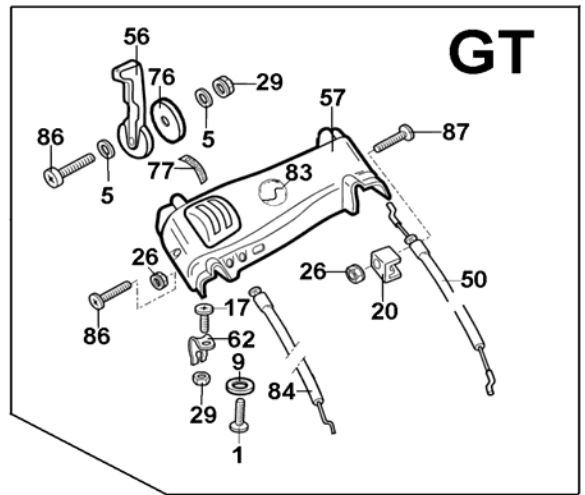

Biomulch 51 S GT-GX-SP

POS.	CODICE	I	F	D	GB	E	GT	GX	SP
1	CP026322	VITE AUTOF.	VIS	SCHRAUBE	SCREW	TORNILLO	1		
2	CP030816	VITE TE	VIS	SCHRAUBE	SCREW	TORNILLO	2	2	2
3	CP030865	VITE TE	VIS	SCHRAUBE	SCREW	TORNILLO	3	3	3
3	CP030890	VITE TE	VIS	SCHRAUBE	SCREW	TORNILLO	1 X ENGINE XTS		
4	CP032812	RONDELLA	RONDELLE	SCHEIBE	WASHER	ARANDELA	2	2	2
5	CP032907	RONDELLA	RONDELLE	SCHEIBE	WASHER	ARANDELA	2		
6	CP032908	RONDELLA	RONDELLE	SCHEIBE	WASHER	ARANDELA	5	5	5
7	CP032909	RONDELLA	RONDELLE	SCHEIBE	WASHER	ARANDELA	2	2	2
8	CP032913	RONDELLA	RONDELLE	SCHEIBE	WASHER	ARANDELA	2	2	2
9	CP032916	RONDELLA	RONDELLE	SCHEIBE	WASHER	ARANDELA	1		
10	CP034615	RIVETTO	RIVET	NIET	RIVET	CLAVO	4	4	4
11	CP035905	RASAMENTO	RONDELLE	SCHEIBE	WASHER	ARANDELA	2	2	2
12	CP037305	CHIAVETTA	CLAVETTE	SCHLÜSSELCHEN	WOODRUFF KEY	CHAVETA	2	2	2
13	CP037406	CHIAVETTA	CLAVETTE	SCHLÜSSELCHEN	WOODRUFF KEY	CHAVETA	1	1	1
14	CP038226	CUSCINETTO 12X26	ROULEMENT	KUGELLAGER	BALL BEARING	COJINETE	4	4	4
15	CP038227	CUSCINETTO 12X27	ROULEMENT	KUGELLAGER	BALL BEARING	COJINETE	4	4	4
16	CP038228	CUSCINETTO	ROULEMENT	KUGELLAGER	BALL BEARING	COJINETE	2	2	2
17	CP040630	VITE TTQST	VIS	SCHRAUBE	SCREW	TORNILLO	1	1	1
18	CP040850	VITE TTQST	VIS	SCHRAUBE	SCREW	TORNILLO	2	4	4
19	CP040875	VITE TTQST	VIS	SCHRAUBE	SCREW	TORNILLO	2		
20	CP042216	BLOCCETTO CAVO	ATTACHE CABLE FRE	KABELBESCHWERER	CLIP	FIJADOR CABLE	1	1	1
21	CP042245	SETTORE	SECTEUR	PLATTE	SECTOR	PLACA ALTURAS	2	2	2
22	CP042248	SUPPORTO	SUPPORT	ACHSELAGER	SUPPORT	SOPORTE	2	2	2
23	CP042250	LEVA ALZO	LEVIER	STANGE	LEVER	LEVA ALTURAS	2	2	2
24	CP042268	VITE	VIS	SCHRAUBE	SCREW	TORNILLO	2	2	2
25	CP042708	DADO	ÉCROU	MUTTER	KNOB	ESPARRAGO	1	1	1
26	CP042806	DADO	ÉCROU	MUTTER	KNOB	ESPARRAGO	5	5	4
27	CP042808	DADO	ÉCROU	MUTTER	KNOB	ESPARRAGO	7	7	7
28	CP044708	DADO	ÉCROU	MUTTER	KNOB	ESPARRAGO	2	2	2
29	CP044906	DADO	ÉCROU	MUTTER	KNOB	ESPARRAGO	2	1	1
30	CP045722	TAPPO	COUVERCLE	KAPPE	CAP	TAPA	4		
31	CP045910	MOLLA A TAZZA	RONDELLE	SCHEIBE	WASHER	MUELLE	1	1	1
32	CP046606	RITEGNO	CLIP	RÜCKHALT	RETAINER	ANILLO CLIP	1	1	1
33	CP046812	SEEGER	SEEGER	RÜCKHALT	RETAINER	ANILLO CLIP	4	4	4
34	CP047034	MANICO INF.	GUIDON	STIEL	HANDLE	MANILLAR	1	1	1
35	CP047191	MOLLA	RESSORT	FEDER	SPRING	MUELLE	1	1	1
36	CP047215	SUPPORTO ASSALE	SUPPORT	ACHSELAGER	SUPPORT	SOPORTE	2	2	2
37	CP047236	CAPPUCCIO	CACHE MOYEU	KAPPE	HOOD	POMO	1	1	1
38	CP047242	GANCIO FUNE AVV.	PORTE CABLE	KABELHALTER	CABLE SUPPORT	FIJADOR CABLE	1	1	1
39	CP047255	LEVA ALZO	LEVIER	STANGE	LEVER	LEVA ALTURAS	1	1	1
40	CP047267	PERNO	GOUJON	ZAPFEN	PIN	PERNO	1	1	1
41	CP047730	CINGHIA Z 30	COURROIE	RIEMEN	BELT	CORREA	1	1	1
42	CP050043	MANICO SUP.	GUIDON	STIEL	HANDLE	MANILLAR	1		
43	CP050068	LEVA INNESTO	LEVIER EMBRAYAGE	STANGE	LEVER CLUTCH	LEVA	1		
44	CP050073	LEVA FRENO	LEVIER FREIN	STANGE	LEVER	LEVA	1		
45	CP050106	RUOTA 180	ROUE	RAD	WHEEL	RUEDA		2	2
45	CP050108	RUOTA 180	ROUE	RAD	WHEEL	RUEDA	2		
46	CP050116	RUOTA 200	ROUE	RAD	WHEEL	RUEDA		2	2
46	CP050118	RUOTA 200	ROUE	RAD	WHEEL	RUEDA	2		
47	CP050128	COPRIRUOTA 180	CACHE MOYEU	RADDECKUNG	HUB CAP	TAPA RUEDA	2	2	2
48	CP050133	COPRIRUOTA 200-230	CACHE MOYEU	RADDECKUNG	HUB CAP	TAPA RUEDA	2	2	2
49	CP050139	CAVO SEMOVENZA	CABLE D'EMBRYAGE	SELBSTBEWEGLICHK	CABLE CLUTCH	CABLE TRACCION	1	1	1
50	?-TAB-FR	CAVO FRENO	CABLE FREIN	KABEL	CABLE	CABLE	1	1	1
51	CP050191	MOLLA	RESSORT	FEDER	SPRING	MUELLE	1	1	1
52	CP050194	MOLLA	RESSORT	FEDER	SPRING	MUELLE	2	2	2
53	CP050212	REGOLATORE MANICO	REGLAGE DE GUIDON	STIELREGULATOR	HANDLE REGULATOR	REGULADOR MANILLAR	4		
54	CP050214	COPRIRUOTA INTERN	CACHE MOYEU	RADDECKUNG	HUB CAP	TAPA RUEDA	2	2	2
55	CP050222	FERMACAVO	ATTACHE CABLE	KABELBESCHWERER	CLIP	FIJADOR CABLE	2	2	2
56	CP050224	LEVA DI COMANDO	LEVIER	STANGE	LEVER	LEVA	1		
57	CP050225	PLANCIA GRIGIA 7035	TABLEAU DE BORD	ARMATURENBRETT	DASH-BOARD	PLACA DEL MANILLAR	1		
58	CP050228	POMOLO MANICO	ÉCROU	GRIF	KNOB HANDLE	POMO MANILLAR	4	4	4
59	CP050230	RONDELLA	RONDELLE	SCHEIBE	WASHER	ARANDELA	6	6	6
60	CP050234	RONDELLA	RONDELLE	SCHEIBE	WASHER	ARANDELA	2	2	2
61	CP050238	RONDELLA	RONDELLE	SCHEIBE	WASHER	ARANDELA	4	4	4
62	CP050243	STAFFETTA REGISTR	EQUARRE	WINKELMASS	BRACKET	ABRAZDERA CABLE	1	1	1
63	CP050298	INGRANAGGIO	PIGNON	GETRIEBE	PINION	ENGRANAJE	2	2	2
64	CP050965	VITE LAMA 10.9	VIS 10.9	SCHRAUBE 10.9	SCREW 10.9	TORNILLO 10.9	1	1	1
65	CP051005	CHASSIS VERDE	CARTER RAL 6005	GEHÄUSE	DECK	CHASIS	1		
65	CP051005.02	CHASSIS ROSSO	CARTER RAL 3000	GEHÄUSE	DECK	CHASIS		1	
65	CP051005.12	CHASSIS TURCHESE	CARTER	GEHÄUSE	DECK	CHASIS			1
66	CP051015	LAMA	LAME	MESSER	BLADE	CUCHILLA	1	1	1
67	CP051089	RIDUTTORE TB 51	REDUCTEUR	UNTERSZETZUNGGET	GEAR BOX ASSY	TRANSMISION	1	1	1
68	CP051097	COPRICINGHIA	COUVERCLE COURR	RIEMENSCHUTZ	BELT COVER	TAPA	1	1	1
69	CP051174	ANELLO DISTANZIAT	ANNEAU	RING	RING	ANILLO	1	1	1
70	CP051175	COPERCHIO SCOCCA	COUVERCLE	COVER	DECKEL	TAPA	1	1	1
71	CP051176	PARATOIA LATERALE	DEFLECTEUR	PRALLSCHUTZ	DEFLECTOR	DEFLECTOR	1	1	1
72	CP051239	RONDELLA DI FRIZIO	RONDELLE	SCHEIBE	WASHER	ARANDELA	1	1	1
73	CP051259	BOCCOLA	BOUCLE	BÜCHSE	BUSH	DISTANCIADOR	3	3	3