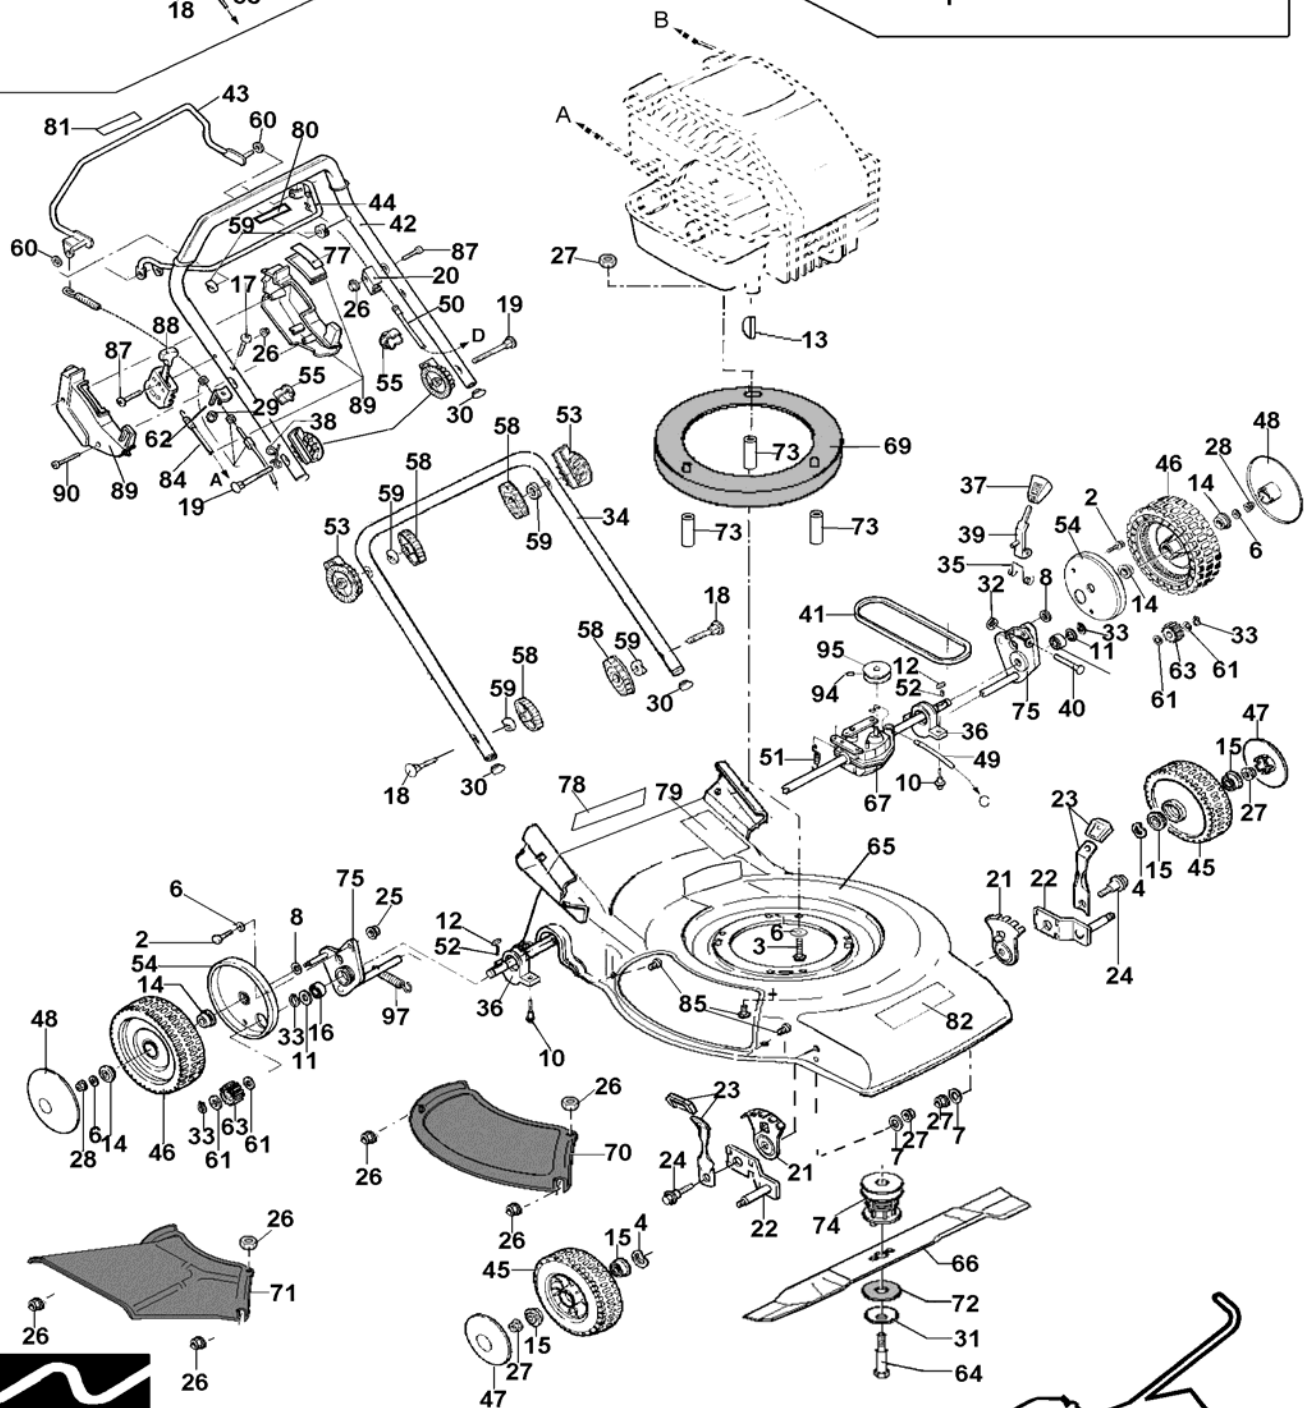

Biomulch 51 S GT-GX-SP

POS.	CODICE	I	F	D	GB	E	GT	GX	SP
1	CP026322	VITE AUTOF.	VIS	SCHRAUBE	SCREW	TORNILLO	1		
2	CP030816	VITE TE	VIS	SCHRAUBE	SCREW	TORNILLO	2	2	2
3	CP030865	VITE TE	VIS	SCHRAUBE	SCREW	TORNILLO	3	3	3
3	CP030890	VITE TE	VIS	SCHRAUBE	SCREW	TORNILLO	1 X ENGINE XTS		
4	CP032812	RONDELLA	RONDELLE	SCHEIBE	WASHER	ARANDELA	2	2	2
5	CP032907	RONDELLA	RONDELLE	SCHEIBE	WASHER	ARANDELA	2		
6	CP032908	RONDELLA	RONDELLE	SCHEIBE	WASHER	ARANDELA	5	5	5
7	CP032909	RONDELLA	RONDELLE	SCHEIBE	WASHER	ARANDELA	2	2	2
8	CP032913	RONDELLA	RONDELLE	SCHEIBE	WASHER	ARANDELA	2	2	2
9	CP032916	RONDELLA	RONDELLE	SCHEIBE	WASHER	ARANDELA	1		
10	CP034615	RIVETTO	RIVET	NIET	RIVET	CLAVO	4	4	4
11	CP035905	RASAMENTO	RONDELLE	SCHEIBE	WASHER	ARANDELA	2	2	2
12	CP037305	CHIAVETTA	CLAVETTE	SCHLÜSSELCHEN	WOODRUFF KEY	CHAVETA	2	2	2
13	CP037406	CHIAVETTA	CLAVETTE	SCHLÜSSELCHEN	WOODRUFF KEY	CHAVETA	1	1	1
14	CP038226	CUSCINETTO 12X26	ROULEMENT	KUGELLAGER	BALL BEARING	COJINETE	4	4	4
15	CP038227	CUSCINETTO 12X27	ROULEMENT	KUGELLAGER	BALL BEARING	COJINETE	4	4	4
16	CP038228	CUSCINETTO	ROULEMENT	KUGELLAGER	BALL BEARING	COJINETE	2	2	2
17	CP040630	VITE TTQST	VIS	SCHRAUBE	SCREW	TORNILLO	1	1	1
18	CP040850	VITE TTQST	VIS	SCHRAUBE	SCREW	TORNILLO	2	4	4
19	CP040875	VITE TTQST	VIS	SCHRAUBE	SCREW	TORNILLO	2		
20	CP042216	BLOCCETTO CAVO	ATTACHE CABLE FRE	KABELBESCHWERER	CLIP	FIJADOR CABLE	1	1	1
21	CP042245	SETTORE	SECTEUR	PLATTE	SECTOR	PLACA ALTURAS	2	2	2
22	CP042248	SUPPORTO	SUPPORT	ACHSELAGER	SUPPORT	SOPORTE	2	2	2
23	CP042250	LEVA ALZO	LEVIER	STANGE	LEVER	LEVA ALTURAS	2	2	2
24	CP042268	VITE	VIS	SCHRAUBE	SCREW	TORNILLO	2	2	2
25	CP042708	DADO	ÉCROU	MUTTER	KNOB	ESPARRAGO	1	1	1
26	CP042806	DADO	ÉCROU	MUTTER	KNOB	ESPARRAGO	5	5	4
27	CP042808	DADO	ÉCROU	MUTTER	KNOB	ESPARRAGO	7	7	7
28	CP044708	DADO	ÉCROU	MUTTER	KNOB	ESPARRAGO	2	2	2
29	CP044906	DADO	ÉCROU	MUTTER	KNOB	ESPARRAGO	2	1	1
30	CP045722	TAPPO	COUVERCLE	KAPPE	CAP	TAPA	4		
31	CP045910	MOLLA A TAZZA	RONDELLE	SCHEIBE	WASHER	MUELLE	1	1	1
32	CP046606	RITEGNO	CLIP	RÜCKHALT	RETAINER	ANILLO CLIP	1	1	1
33	CP046812	SEEGER	SEEGER	RÜCKHALT	RETAINER	ANILLO CLIP	4	4	4
34	CP047034	MANICO INF.	GUIDON	STIEL	HANDLE	MANILLAR	1	1	1
35	CP047191	MOLLA	RESSORT	FEDER	SPRING	MUELLE	1	1	1
36	CP047215	SUPPORTO ASSALE	SUPPORT	ACHSELAGER	SUPPORT	SOPORTE	2	2	2
37	CP047236	CAPPUCCIO	CACHE MOYEU	KAPPE	HOOD	POMO	1	1	1
38	CP047242	GANCIO FUNE AVV.	PORTE CABLE	KABELHALTER	CABLE SUPPORT	FIJADOR CABLE	1	1	1
39	CP047255	LEVA ALZO	LEVIER	STANGE	LEVER	LEVA ALTURAS	1	1	1
40	CP047267	PERNO	GOUJON	ZAPFEN	PIN	PERNO	1	1	1
41	CP047730	CINGHIA Z 30	COURROIE	RIEMEN	BELT	CORREA	1	1	1
42	CP050043	MANICO SUP.	GUIDON	STIEL	HANDLE	MANILLAR	1		
43	CP050068	LEVA INNESTO	LEVIER EMBRAYAGE	STANGE	LEVER CLUTCH	LEVA	1		
44	CP050073	LEVA FRENO	LEVIER FREIN	STANGE	LEVER	LEVA	1		
45	CP050106	RUOTA 180	ROUE	RAD	WHEEL	RUEDA		2	2
45	CP050108	RUOTA 180	ROUE	RAD	WHEEL	RUEDA	2		
46	CP050116	RUOTA 200	ROUE	RAD	WHEEL	RUEDA		2	2
46	CP050118	RUOTA 200	ROUE	RAD	WHEEL	RUEDA	2		
47	CP050128	COPRIRUOTA 180	CACHE MOYEU	RADDECKUNG	HUB CAP	TAPA RUEDA	2	2	2
48	CP050133	COPRIRUOTA 200-230	CACHE MOYEU	RADDECKUNG	HUB CAP	TAPA RUEDA	2	2	2
49	CP050139	CAVO SEMOVENZA	CABLE D'EMBRYAGE	SELBSTBEWEGLICHK	CABLE CLUTCH	CABLE TRACCION	1	1	1
50	?-TAB-FR	CAVO FRENO	CABLE FREIN	KABEL	CABLE	CABLE	1	1	1
51	CP050191	MOLLA	RESSORT	FEDER	SPRING	MUELLE	1	1	1
52	CP050194	MOLLA	RESSORT	FEDER	SPRING	MUELLE	2	2	2
53	CP050212	REGOLATORE MANICO	REGLAGE DE GUIDON	STIELREGULATOR	HANDLE REGULATOR	REGULADOR MANILLAR	4		
54	CP050214	COPRIRUOTA INTERN	CACHE MOYEU	RADDECKUNG	HUB CAP	TAPA RUEDA	2	2	2
55	CP050222	FERMACAVO	ATTACHE CABLE	KABELBESCHWERER	CLIP	FIJADOR CABLE	2	2	2
56	CP050224	LEVA DI COMANDO	LEVIER	STANGE	LEVER	LEVA	1		
57	CP050225	PLANCIA GRIGIA 7035	TABLEAU DE BORD	ARMATURENBRETT	DASH-BOARD	PLACA DEL MANILLAR	1		
58	CP050228	POMOLO MANICO	ÉCROU	GRIF	KNOB HANDLE	POMO MANILLAR	4	4	4
59	CP050230	RONDELLA	RONDELLE	SCHEIBE	WASHER	ARANDELA	6	6	6
60	CP050234	RONDELLA	RONDELLE	SCHEIBE	WASHER	ARANDELA	2	2	2
61	CP050238	RONDELLA	RONDELLE	SCHEIBE	WASHER	ARANDELA	4	4	4
62	CP050243	STAFFETTA REGISTR	EQUARRE	WINKELMASS	BRACKET	ABRAZDERA CABLE	1	1	1
63	CP050298	INGRANAGGIO	PIGNON	GETRIEBE	PINION	ENGRANAJE	2	2	2
64	CP050965	VITE LAMA 10.9	VIS 10.9	SCHRAUBE 10.9	SCREW 10.9	TORNILLO 10.9	1	1	1
65	CP051005	CHASSIS VERDE	CARTER RAL 6005	GEHÄUSE	DECK	CHASIS	1		
65	CP051005.02	CHASSIS ROSSO	CARTER RAL 3000	GEHÄUSE	DECK	CHASIS		1	
65	CP051005.12	CHASSIS TURCHESE	CARTER	GEHÄUSE	DECK	CHASIS			1
66	CP051015	LAMA	LAME	MESSER	BLADE	CUCHILLA	1	1	1
67	CP051089	RIDUTTORE TB 51	REDUCTEUR	UNTERSZETZUNGGET	GEAR BOX ASSY	TRANSMISION	1	1	1
68	CP051097	COPRICINGHIA	COUVERCLE COURR	RIEMENSCHUTZ	BELT COVER	TAPA	1	1	1
69	CP051174	ANELLO DISTANZIAT	ANNEAU	RING	RING	ANILLO	1	1	1
70	CP051175	COPERCHIO SCOCCA	COUVERCLE	COVER	DECKEL	TAPA	1	1	1
71	CP051176	PARATOIA LATERALE	DEFLECTEUR	PRALLSCHUTZ	DEFLECTOR	DEFLECTOR	1	1	1
72	CP051239	RONDELLA DI FRIZIO	RONDELLE	SCHEIBE	WASHER	ARANDELA	1	1	1
73	CP051259	BOCCOLA	BOUCLE	BÜCHSE	BUSH	DISTANCIADOR	3	3	3