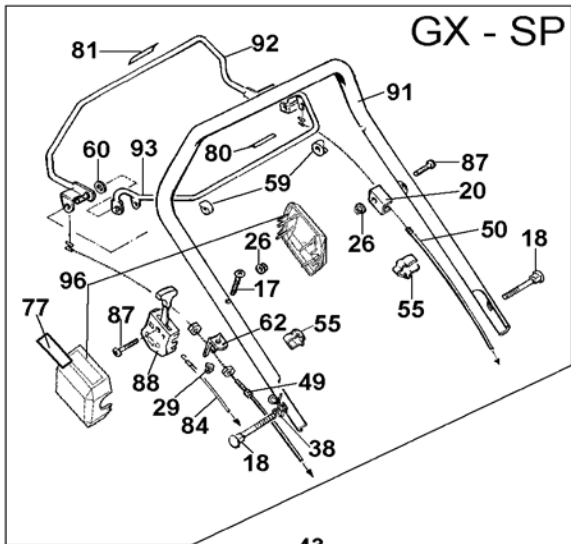

Biomulch 51 S GT-GX-SP

POS.	CODICE	I	F	D	GB	E	GT	GX	SP
1	CP026322	VITE AUTOF.	VIS	SCHRAUBE	SCREW	TORNILLO	1		
2	CP030816	VITE TE	VIS	SCHRAUBE	SCREW	TORNILLO	2	2	2
3	CP030865	VITE TE	VIS	SCHRAUBE	SCREW	TORNILLO	3	3	3
3	CP030890	VITE TE	VIS	SCHRAUBE	SCREW	TORNILLO	1 X ENGINE XTS		
4	CP032812	RONDELLA	RONDELLE	SCHEIBE	WASHER	ARANDELA	2	2	2
5	CP032907	RONDELLA	RONDELLE	SCHEIBE	WASHER	ARANDELA	2		
6	CP032908	RONDELLA	RONDELLE	SCHEIBE	WASHER	ARANDELA	5	5	5
7	CP032909	RONDELLA	RONDELLE	SCHEIBE	WASHER	ARANDELA	2	2	2
8	CP032913	RONDELLA	RONDELLE	SCHEIBE	WASHER	ARANDELA	2	2	2
9	CP032916	RONDELLA	RONDELLE	SCHEIBE	WASHER	ARANDELA	1		
10	CP034615	RIVETTO	RIVET	NIET	RIVET	CLAVO	4	4	4
11	CP035905	RASAMENTO	RONDELLE	SCHEIBE	WASHER	ARANDELA	2	2	2
12	CP037305	CHIAVETTA	CLAVETTE	SCHLÜSSELCHEN	WOODRUFF KEY	CHAVETA	2	2	2
13	CP037406	CHIAVETTA	CLAVETTE	SCHLÜSSELCHEN	WOODRUFF KEY	CHAVETA	1	1	1
14	CP038226	CUSCINETTO 12X26	ROULEMENT	KUGELLAGER	BALL BEARING	COJINETE	4	4	4
15	CP038227	CUSCINETTO 12X27	ROULEMENT	KUGELLAGER	BALL BEARING	COJINETE	4	4	4
16	CP038228	CUSCINETTO	ROULEMENT	KUGELLAGER	BALL BEARING	COJINETE	2	2	2
17	CP040630	VITE TTQST	VIS	SCHRAUBE	SCREW	TORNILLO	1	1	1
18	CP040850	VITE TTQST	VIS	SCHRAUBE	SCREW	TORNILLO	2	4	4
19	CP040875	VITE TTQST	VIS	SCHRAUBE	SCREW	TORNILLO	2		
20	CP042216	BLOCCETTO CAVO	ATTACHE CABLE FRE	KABELBESCHWERER	CLIP	FIJADOR CABLE	1	1	1
21	CP042245	SETTORE	SECTEUR	PLATTE	SECTOR	PLACA ALTURAS	2	2	2
22	CP042248	SUPPORTO	SUPPORT	ACHSELAGER	SUPPORT	SOPORTE	2	2	2
23	CP042250	LEVA ALZO	LEVIER	STANGE	LEVER	LEVA ALTURAS	2	2	2
24	CP042268	VITE	VIS	SCHRAUBE	SCREW	TORNILLO	2	2	2
25	CP042708	DADO	ÉCROU	MUTTER	KNOB	ESPARRAGO	1	1	1
26	CP042806	DADO	ÉCROU	MUTTER	KNOB	ESPARRAGO	5	5	4
27	CP042808	DADO	ÉCROU	MUTTER	KNOB	ESPARRAGO	7	7	7
28	CP044708	DADO	ÉCROU	MUTTER	KNOB	ESPARRAGO	2	2	2
29	CP044906	DADO	ÉCROU	MUTTER	KNOB	ESPARRAGO	2	1	1
30	CP045722	TAPPO	COUVERCLE	KAPPE	CAP	TAPA	4		
31	CP045910	MOLLA A TAZZA	RONDELLE	SCHEIBE	WASHER	MUELLE	1	1	1
32	CP046606	RITEGNO	CLIP	RÜCKHALT	RETAINER	ANILLO CLIP	1	1	1
33	CP046812	SEEGER	SEEGER	RÜCKHALT	RETAINER	ANILLO CLIP	4	4	4
34	CP047034	MANICO INF.	GUIDON	STIEL	HANDLE	MANILLAR	1	1	1
35	CP047191	MOLLA	RESSORT	FEDER	SPRING	MUELLE	1	1	1
36	CP047215	SUPPORTO ASSALE	SUPPORT	ACHSELAGER	SUPPORT	SOPORTE	2	2	2
37	CP047236	CAPPUCCIO	CACHE MOYEU	KAPPE	HOOD	POMO	1	1	1
38	CP047242	GANCIO FUNE AVV.	PORTE CABLE	KABELHALTER	CABLE SUPPORT	FIJADOR CABLE	1	1	1
39	CP047255	LEVA ALZO	LEVIER	STANGE	LEVER	LEVA ALTURAS	1	1	1
40	CP047267	PERNO	GOUJON	ZAPFEN	PIN	PERNO	1	1	1
41	CP047730	CINGHIA Z 30	COURROIE	RIEMEN	BELT	CORREA	1	1	1
42	CP050043	MANICO SUP.	GUIDON	STIEL	HANDLE	MANILLAR	1		
43	CP050068	LEVA INNESTO	LEVIER EMBRAYAGE	STANGE	LEVER CLUTCH	LEVA	1		
44	CP050073	LEVA FRENO	LEVIER FREIN	STANGE	LEVER	LEVA	1		
45	CP050106	RUOTA 180	ROUE	RAD	WHEEL	RUEDA		2	2
45	CP050108	RUOTA 180	ROUE	RAD	WHEEL	RUEDA	2		
46	CP050116	RUOTA 200	ROUE	RAD	WHEEL	RUEDA		2	2
46	CP050118	RUOTA 200	ROUE	RAD	WHEEL	RUEDA	2		
47	CP050128	COPRIRUOTA 180	CACHE MOYEU	RADDECKUNG	HUB CAP	TAPA RUEDA	2	2	2
48	CP050133	COPRIRUOTA 200-230	CACHE MOYEU	RADDECKUNG	HUB CAP	TAPA RUEDA	2	2	2
49	CP050139	CAVO SEMOVENZA	CABLE D'EMBRYAGE	SELBSTBEWEGLICHK	CABLE CLUTCH	CABLE TRACCION	1	1	1
50	?-TAB-FR	CAVO FRENO	CABLE FREIN	KABEL	CABLE	CABLE	1	1	1
51	CP050191	MOLLA	RESSORT	FEDER	SPRING	MUELLE	1	1	1
52	CP050194	MOLLA	RESSORT	FEDER	SPRING	MUELLE	2	2	2
53	CP050212	REGOLATORE MANICO	REGLAGE DE GUIDON	STIELREGULATOR	HANDLE REGULATOR	REGULADOR MANILLAR	4		
54	CP050214	COPRIRUOTA INTERN	CACHE MOYEU	RADDECKUNG	HUB CAP	TAPA RUEDA	2	2	2
55	CP050222	FERMACAVO	ATTACHE CABLE	KABELBESCHWERER	CLIP	FIJADOR CABLE	2	2	2
56	CP050224	LEVA DI COMANDO	LEVIER	STANGE	LEVER	LEVA	1		
57	CP050225	PLANCIA GRIGIA 7035	TABLEAU DE BORD	ARMATURENBRETT	DASH-BOARD	PLACA DEL MANILLAR	1		
58	CP050228	POMOLO MANICO	ÉCROU	GRIF	KNOB HANDLE	POMO MANILLAR	4	4	4
59	CP050230	RONDELLA	RONDELLE	SCHEIBE	WASHER	ARANDELA	6	6	6
60	CP050234	RONDELLA	RONDELLE	SCHEIBE	WASHER	ARANDELA	2	2	2
61	CP050238	RONDELLA	RONDELLE	SCHEIBE	WASHER	ARANDELA	4	4	4
62	CP050243	STAFFETTA REGISTR	EQUARRE	WINKELMASS	BRACKET	ABRAZDERA CABLE	1	1	1
63	CP050298	INGRANAGGIO	PIGNON	GETRIEBE	PINION	ENGRANAJE	2	2	2
64	CP050965	VITE LAMA 10.9	VIS 10.9	SCHRAUBE 10.9	SCREW 10.9	TORNILLO 10.9	1	1	1
65	CP051005	CHASSIS VERDE	CARTER RAL 6005	GEHÄUSE	DECK	CHASIS	1		
65	CP051005.02	CHASSIS ROSSO	CARTER RAL 3000	GEHÄUSE	DECK	CHASIS		1	
65	CP051005.12	CHASSIS TURCHESE	CARTER	GEHÄUSE	DECK	CHASIS			1
66	CP051015	LAMA	LAME	MESSER	BLADE	CUCHILLA	1	1	1
67	CP051089	RIDUTTORE TB 51	REDUCTEUR	UNTERSZETZUNGGET	GEAR BOX ASSY	TRANSMISION	1	1	1
68	CP051097	COPRICINGHIA	COUVERCLE COURR	RIEMENSCHUTZ	BELT COVER	TAPA	1	1	1
69	CP051174	ANELLO DISTANZIAT	ANNEAU	RING	RING	ANILLO	1	1	1
70	CP051175	COPERCHIO SCOCCA	COUVERCLE	COVER	DECKEL	TAPA	1	1	1
71	CP051176	PARATOIA LATERALE	DEFLECTEUR	PRALLSCHUTZ	DEFLECTOR	DEFLECTOR	1	1	1
72	CP051239	RONDELLA DI FRIZIO	RONDELLE	SCHEIBE	WASHER	ARANDELA	1	1	1
73	CP051259	BOCCOLA	BOUCLE	BÜCHSE	BUSH	DISTANCIADOR	3	3	3