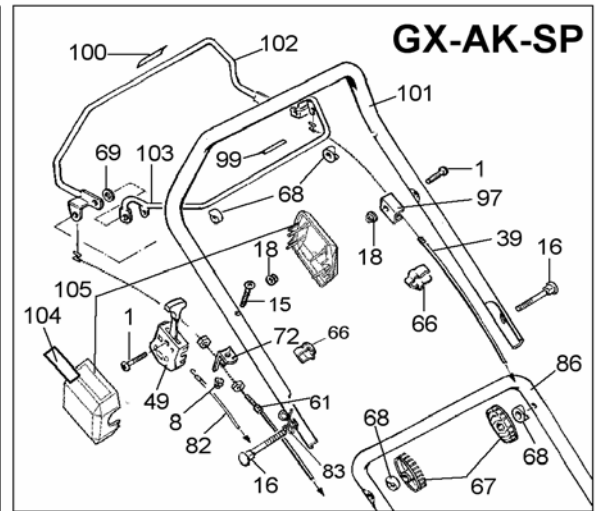

# GT 53 S - GX 52 S - GX 53 S - AK 53 S - SP 53 S

**RICAMBI ORIGINALI**

POS.	CODICE	I	F	D	GB	E	GT 53	GX 52	GX 53	AK 53	SP 53	
1	CP060640	VITE TC	VIS	SCHRAUBE	SCREW	TORNILLO	2	2	2	2	2	
2	CP030825	VITE TE	VIS	SCHRAUBE	SCREW	TORNILLO	1	1	1	1	1	
3	CP030845	VITE TE	VIS	SCHRAUBE	SCREW	TORNILLO	3	3	3	3	3	
4	CP032813	RONDELLA	RONDELLE	SCHEIBE	WASHER	ARANDELA	2	2	2	2	2	
4	CP032913	RONDELLA	RONDELLE	SCHEIBE	WASHER	ARANDELA	4 X RUOTE CP047118.98 - CP053128.98					
5	CP032908	RONDELLA	RONDELLE	SCHEIBE	WASHER	ARANDELA	5	5	5	5	5	
6	CP032913	RONDELLA	RONDELLE	SCHEIBE	WASHER	ARANDELA	2	2	2	2	2	
7	CP034615	RIVETTO	RIVET	NIET	RIVET	CLAVO	4	4	4	4	4	
8	CP044906	DADO	ÉCROU	MUTTER	KNOB	ESPARRAGO	1	1	1	1	1	
9	CP035905	RASAMENTO	RONDELLE	SCHEIBE	WASHER	ARANDELA	2	2	2	2	2	
10	CP037305	CHIAVETTA	CLAVETTE	SCHLÜSSELCHEN	WOODRUFF KEY	CHAVETA	2	2	2	2	2	
11	CP037406	CHIAVETTA	CLAVETTE	SCHLÜSSELCHEN	WOODRUFF KEY	CHAVETA	1 (fino a / till 03/1999)					
12	CP038226	CUSCINETTO 12X24	ROULEMENT	KUGELLAGER	BALL BEARING	COJINETE	4	4	4	4	4	
12	CP038228	CUSCINETTO	ROULEMENT	KUGELLAGER	BALL BEARING	COJINETE	4 X RUOTE CP053128.98					
13	CP040226	BOCCOLA	BOUCLE	BÜCHSE	BUSH	COJINETE					4	
13	CP038227	CUSCINETTO 12X24	ROULEMENT	KUGELLAGER	BALL BEARING	COJINETE	4	4	4	4	4	
13	CP038228	CUSCINETTO	ROULEMENT	KUGELLAGER	BALL BEARING	COJINETE	4 X RUOTE CP047118.98					
14	CP038228	CUSCINETTO	ROULEMENT	KUGELLAGER	BALL BEARING	COJINETE	2	2	2	2	2	
15	CP040630	VITE TTQST	VIS	SCHRAUBE	SCREW	TORNILLO	1	1	1	1	1	
16	CP040850	VITE TTQST	VIS	SCHRAUBE	SCREW	TORNILLO	2	4	4	4	4	
17	CP040875	VITE TTQST	VIS	SCHRAUBE	SCREW	TORNILLO	2					
18	CP042806	DADO	ÉCROU	MUTTER	KNOB	ESPARRAGO	3	3	3	3	3	
19	CP042808	DADO	ÉCROU	MUTTER	KNOB	ESPARRAGO	8	8	8	8	8	
20	CP044708	DADO	ÉCROU	MUTTER	KNOB	ESPARRAGO	3	3	3	3	3	
21	CP045530	SPINA	GOUPILLE	DORN	PIN	PASADOR	1	1	1	1	1	
22	CP045722	TAPPO	COUVERCLE	KAPPE	CAP	TAPA	4	2	2	2	2	
23	CP045810	GRANO	VIS	SCHRAUBE	SCREW	TORNILLO	1 (fino a / till 03/1999)					
25	CP046606	RITEGNO	CLIP	RÜCKHALT	RETAINER	ANILLO CLIP	1	1	1	1	1	
26	CP046607	RITEGNO	CLIP	RÜCKHALT	RETAINER	ANILLO CLIP	3	3	3	3	3	
27	CP046812	SEEGER	SEEGER	RÜCKHALT	RETAINER	ANILLO CLIP	4	4	4	4	4	
28	CP052001.02	CHASSIS	CARTER	GEHÄUSE	DECK	CHASIS		1				
28	CP053001	CHASSIS	CARTER	GEHÄUSE	DECK	CHASIS	1					
28	CP053001.02	CHASSIS	CARTER	GEHÄUSE	DECK	CHASIS			1			
28	CP053001.03	CHASSIS	CARTER	GEHÄUSE	DECK	CHASIS				1		
28	CP053001.12	CHASSIS	CARTER	GEHÄUSE	DECK	CHASIS					1	
29	CP053013	LAMA	LAME	MESSER	BLADE	CUCHILLA	1	1	1	1	1	
30	CP047018	PARASASSI	DEFLECTEUR	DEFLEKTOR	REAR DOOR	DEFLECTÓR	1	1	1	1	1	
31	CP047033	MANICO INF.	GUIDON	STIEL	HANDLE	MANILLAR	1	1	1	1	1	
32	CP053048	ASSALE ANTERIOR	AXE AVANT	VORDERACHSE	FRONT AXLE	EJE ANTERIOR	1	1	1	1	1	
33	CP053058	ASSALE POSTERIO	AXE ARRIERE	HINTERACHSE	REAR AXLE	EJE POSTERIOR	1	1	1	1	1	
34	CP053063	TIRANTE ASSALE	BARRE	GESTÄNGE	LINK ROD	TIRANTE EJE	1	1	1	1	1	
35	CP053078	TELAIO CESTO	ATTELAGE	GRASFANGRAHME	FRAME	ARMAZON SACO	1	1	1	1	1	
36	CP053083	TELA CESTO BIANCO	SAC RAMASSEUR	GRASFANGSACK	GRASS BAG	SACO TELA	1			1		
36	CP053083.05	TELA CESTO NERO	SAC RAMASSEUR	GRASFANGSACK	GRASS BAG	SACO TELA		1	1		1	
37	CP053088	RIDUTTORE TR 53	REDUCTEUR	UNTERSETZUNGSGE	GEAR BOX ASSY	TRANSMISION	1	1	1	1	1	
38	CP047096	COPRICINGHIA	COUVERCLE COUR	RIEMENSCHUTZ	BELT COVER	TAPA	1	1	1	1	1	
39	?-TAB-FR	CAVO FRENO	CABLE FREIN	KABEL	CABLE	CABLE	1	1	1	1	1	
40	CP047191	MOLLA	RESSORT	FEDER	SPRING	MUELLE	1	1	1	1	1	
41	CP047192	MOLLA	RESSORT	FEDER	SPRING	MUELLE	1	1	1	1	1	
42	CP050192	MOLLA PARASASSI	RESSORT	FEDER	SPRING	MUELLE	1	1	1	1	1	
43	CP053203	ASTINA	AXE PIVOT	STANGE	HINGE PIN	EJE DEFLECTÓR	1	1	1	1	1	
44	CP047212	SUPPORTO ASSALE	SUPPORT	ACHSELAGER	SUPPORT	SOPORTE	1	1	1	1	1	
45	CP047213	SUPPORTO ASSALE	SUPPORT	ACHSELAGER	SUPPORT	SOPORTE	1	1	1	1	1	
46	CP047215	SUPPORTO ASSALE	SUPPORT	ACHSELAGER	SUPPORT	SOPORTE	2	2	2	2	2	
47	CP047217	PASSACAVO	JOINTE	RING	RING	ANILLO	1	1	1	1	1	
48	CP047236	CAPPUCCIO	CACHE MOYEU	KAPPE	HOOD	POMO	1	1	1	1	1	
49	CP047250	COMANDO ACCELERAZIONE	LEVIER	STANGE	THROTTLE LEVER	LEVA	1	1	1	1	1	
50	CP047255	LEVA ALZO	LEVIER	STANGE	LEVER	LEVA ALTURAS	1	1	1	1	1	
51	CP047267	PERNO	GOUJON	ZAPPEN	PIN	PERNO	1	1	1	1	1	
52	CP053273	MOZZO LAMA 22	PORTE LAME	MESSERHALTER	BLADE ADAPTOR	PORTA CUCHILLA	1 (fino a / till 03/1999)					
53	CP047829	CINGHIA Z 29 1/2	COURROIE	RIEMEN	BELT	CORREA	1	1	1	1	1	
54	CP050043	MANICO SUP.	GUIDON	STIEL	HANDLE	MANILLAR	1					
55	CP050068	LEVA INNESTO	LEVIER EMBRAYAGE	STANGE	LEVER CLUTCH	LEVA	1					
56	CP050073	LEVA FRENO	LEVIER FREIN	STANGE	LEVER	LEVA	1					
57	CP047109	RUOTA 180	ROUE	RAD	WHEEL	RUEDA					2	
57	CP050106	RUOTA 180	ROUE	RAD	WHEEL	RUEDA		2	2	2		
57	CP050108	RUOTA 180	ROUE	RAD	WHEEL	RUEDA	2	<--- (fino a / till 12/2005)				
57	CP047118.98	RUOTA 180 PH ZINCO	ROUE ACIER	VERZINKTES RAD	ZINC WHEEL	RUEDA ZINC	2	<--- (da / from 01/2006)				
58	CP050116	RUOTA 200	ROUE	RAD	WHEEL	RUEDA		2	2	2	2	
58	CP050118	RUOTA 200	ROUE	RAD	WHEEL	RUEDA	2	<--- (fino a / till 12/2005)				
58	CP053128.98	RUOTA 209T PH ZINCO	ROUE ACIER	VERZINKTES RAD	ZINC WHEEL	RUEDA ZINC	2	<--- (da / from 01/2006)				
59	CP050127	COPRIRUOTA 180	CACHE MOYEU	RADDECKUNG	HUB CAP	TAPA RUEDA	2 (da/from 04/2004 a/to 12/2005)					
59	CP050128	COPRIRUOTA 180	CACHE MOYEU	RADDECKUNG	HUB CAP	TAPA RUEDA	2 (fino a / till 04/2004)					
59	CP047133	COPRIRUOTA	CACHE MOYEU	RADDECKUNG	HUB CAP	TAPA RUEDA	2 (da / from 01/2006)					
60	CP050132	COPRIRUOTA 200-2	CACHE MOYEU	RADDECKUNG	HUB CAP	TAPA RUEDA	2 (da/from 04/2004 a/to 12/2005)					
60	CP050133	COPRIRUOTA 200-2	CACHE MOYEU	RADDECKUNG	HUB CAP	TAPA RUEDA	2 (fino a / till 04/2004)					
60	CP047133	COPRIRUOTA	CACHE MOYEU	RADDECKUNG	HUB CAP	TAPA RUEDA	2 (da / from 01/2006)					
61	CP050139	CAVO SEMOVENZA	CABLE D'EMBRAYAGE	SELBSTBEWEGLIC	CABLE CLUTCH	CABLE TRACCION	1	1	1	1	1	