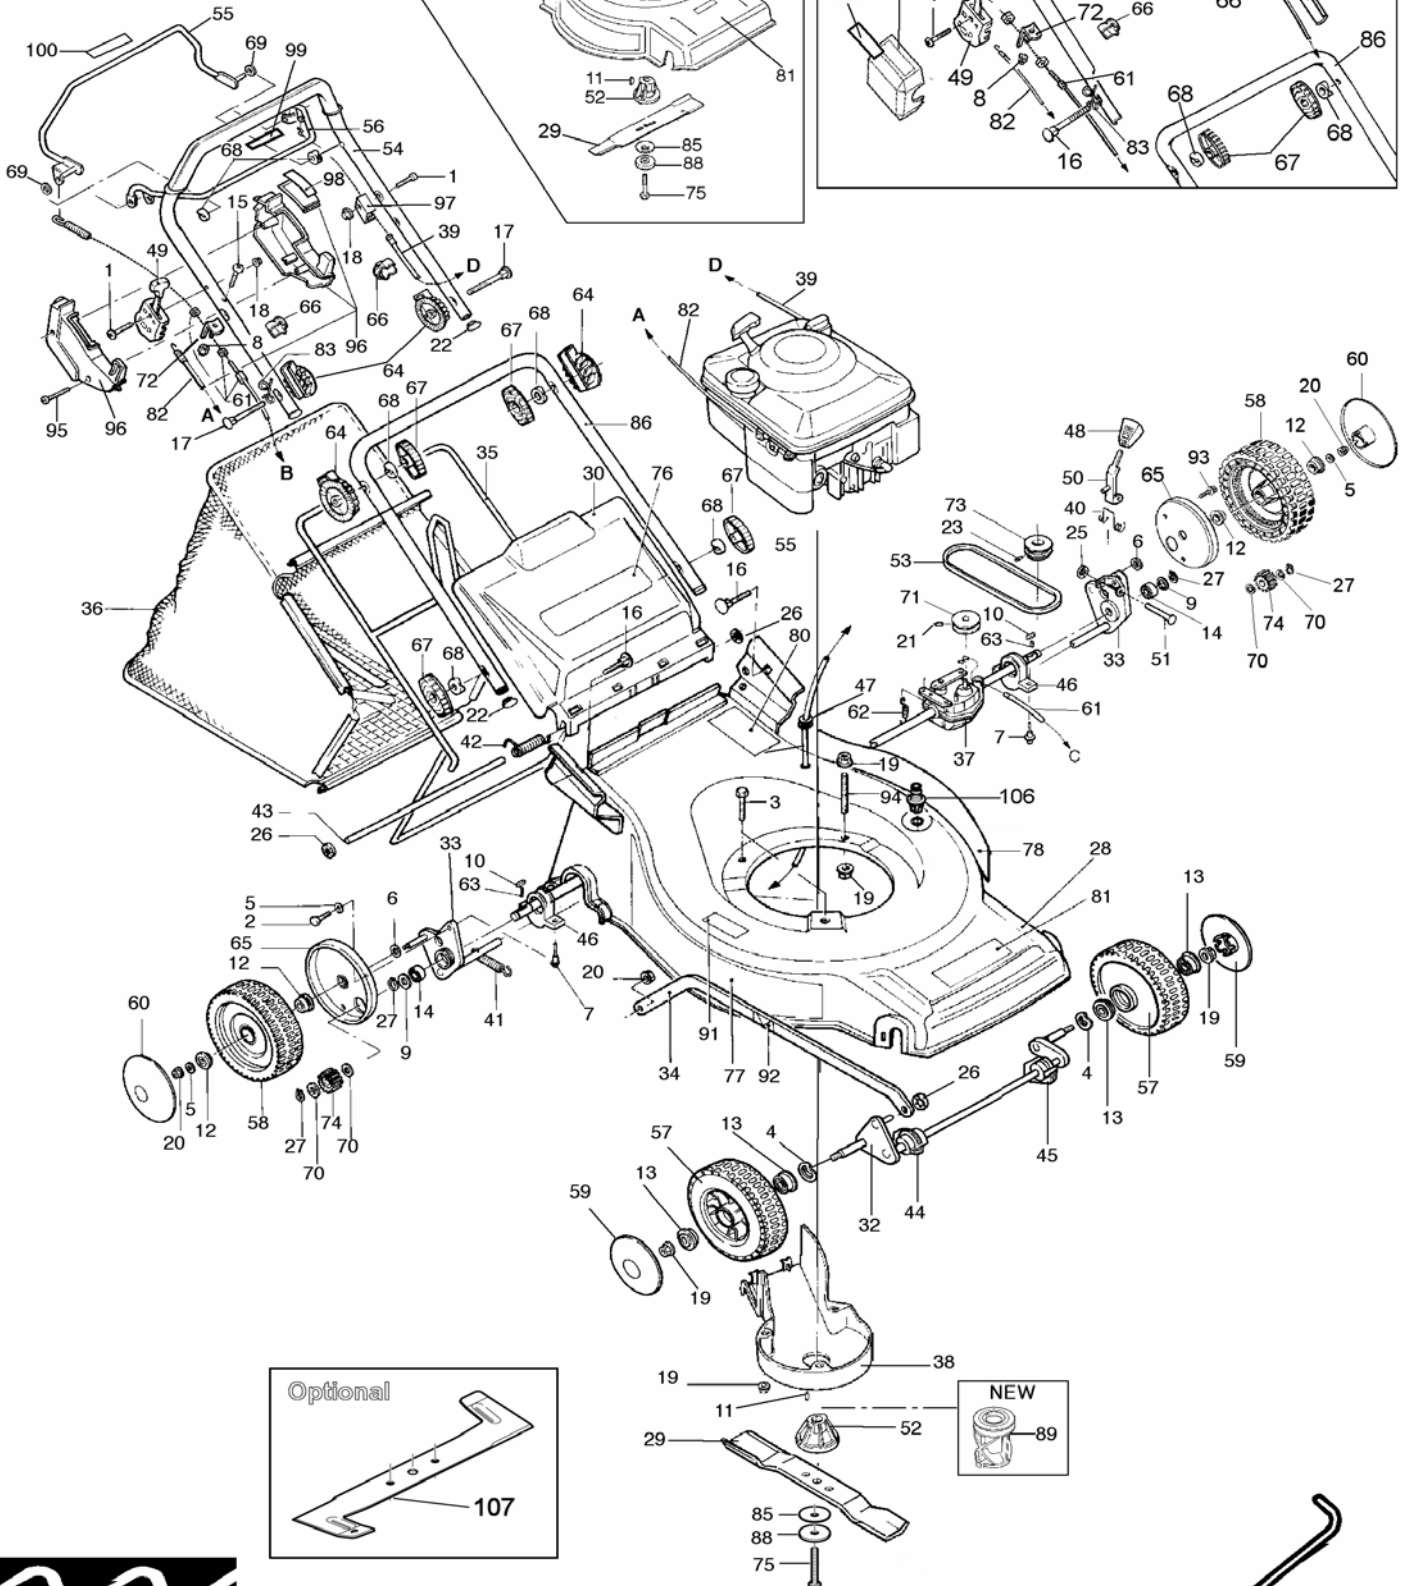

# GT 53 S - GX 52 S - GX 53 S - AK 53 S - SP 53 S

**RICAMBI ORIGINALI**

POS.	CODICE	I	F	D	GB	E	GT 53	GX 52	GX 53	AK 53	SP 53	
1	CP060640	VITE TC	VIS	SCHRAUBE	SCREW	TORNILLO	2	2	2	2	2	
2	CP030825	VITE TE	VIS	SCHRAUBE	SCREW	TORNILLO	1	1	1	1	1	
3	CP030845	VITE TE	VIS	SCHRAUBE	SCREW	TORNILLO	3	3	3	3	3	
4	CP032813	RONDELLA	RONDELLE	SCHEIBE	WASHER	ARANDELA	2	2	2	2	2	
4	CP032913	RONDELLA	RONDELLE	SCHEIBE	WASHER	ARANDELA	4 X RUOTE CP047118.98 - CP053128.98					
5	CP032908	RONDELLA	RONDELLE	SCHEIBE	WASHER	ARANDELA	5	5	5	5	5	
6	CP032913	RONDELLA	RONDELLE	SCHEIBE	WASHER	ARANDELA	2	2	2	2	2	
7	CP034615	RIVETTO	RIVET	NIET	RIVET	CLAVO	4	4	4	4	4	
8	CP044906	DADO	ÉCROU	MUTTER	KNOB	ESPARRAGO	1	1	1	1	1	
9	CP035905	RASAMENTO	RONDELLE	SCHEIBE	WASHER	ARANDELA	2	2	2	2	2	
10	CP037305	CHIAVETTA	CLAVETTE	SCHLÜSSELCHEN	WOODRUFF KEY	CHAVETA	2	2	2	2	2	
11	CP037406	CHIAVETTA	CLAVETTE	SCHLÜSSELCHEN	WOODRUFF KEY	CHAVETA	1 (fino a / till 03/1999)					
12	CP038226	CUSCINETTO 12X24	ROULEMENT	KUGELLAGER	BALL BEARING	COJINETE	4	4	4	4	4	
12	CP038228	CUSCINETTO	ROULEMENT	KUGELLAGER	BALL BEARING	COJINETE	4 X RUOTE CP053128.98					
13	CP040226	BOCCOLA	BOUCLE	BÜCHSE	BUSH	COJINETE					4	
13	CP038227	CUSCINETTO 12X24	ROULEMENT	KUGELLAGER	BALL BEARING	COJINETE	4	4	4	4	4	
13	CP038228	CUSCINETTO	ROULEMENT	KUGELLAGER	BALL BEARING	COJINETE	4 X RUOTE CP047118.98					
14	CP038228	CUSCINETTO	ROULEMENT	KUGELLAGER	BALL BEARING	COJINETE	2	2	2	2	2	
15	CP040630	VITE TTQST	VIS	SCHRAUBE	SCREW	TORNILLO	1	1	1	1	1	
16	CP040850	VITE TTQST	VIS	SCHRAUBE	SCREW	TORNILLO	2	4	4	4	4	
17	CP040875	VITE TTQST	VIS	SCHRAUBE	SCREW	TORNILLO	2					
18	CP042806	DADO	ÉCROU	MUTTER	KNOB	ESPARRAGO	3	3	3	3	3	
19	CP042808	DADO	ÉCROU	MUTTER	KNOB	ESPARRAGO	8	8	8	8	8	
20	CP044708	DADO	ÉCROU	MUTTER	KNOB	ESPARRAGO	3	3	3	3	3	
21	CP045530	SPINA	GOUPILLE	DORN	PIN	PASADOR	1	1	1	1	1	
22	CP045722	TAPPO	COUVERCLE	KAPPE	CAP	TAPA	4	2	2	2	2	
23	CP045810	GRANO	VIS	SCHRAUBE	SCREW	TORNILLO	1 (fino a / till 03/1999)					
25	CP046606	RITEGNO	CLIP	RÜCKHALT	RETAINER	ANILLO CLIP	1	1	1	1	1	
26	CP046607	RITEGNO	CLIP	RÜCKHALT	RETAINER	ANILLO CLIP	3	3	3	3	3	
27	CP046812	SEEGER	SEEGER	RÜCKHALT	RETAINER	ANILLO CLIP	4	4	4	4	4	
28	CP052001.02	CHASSIS	CARTER	GEHÄUSE	DECK	CHASIS		1				
28	CP053001	CHASSIS	CARTER	GEHÄUSE	DECK	CHASIS	1					
28	CP053001.02	CHASSIS	CARTER	GEHÄUSE	DECK	CHASIS			1			
28	CP053001.03	CHASSIS	CARTER	GEHÄUSE	DECK	CHASIS				1		
28	CP053001.12	CHASSIS	CARTER	GEHÄUSE	DECK	CHASIS					1	
29	CP053013	LAMA	LAME	MESSER	BLADE	CUCHILLA	1	1	1	1	1	
30	CP047018	PARASASSI	DEFLECTEUR	DEFLEKTOR	REAR DOOR	DEFLECTÓR	1	1	1	1	1	
31	CP047033	MANICO INF.	GUIDON	STIEL	HANDLE	MANILLAR	1	1	1	1	1	
32	CP053048	ASSALE ANTERIOR	AXE AVANT	VORDERACHSE	FRONT AXLE	EJE ANTERIOR	1	1	1	1	1	
33	CP053058	ASSALE POSTERIO	AXE ARRIERE	HINTERACHSE	REAR AXLE	EJE POSTERIOR	1	1	1	1	1	
34	CP053063	TIRANTE ASSALE	BARRE	GESTÄNGE	LINK ROD	TIRANTE EJE	1	1	1	1	1	
35	CP053078	TELAIO CESTO	ATTELAGE	GRASFANGRAHME	FRAME	ARMAZON SACO	1	1	1	1	1	
36	CP053083	TELA CESTO BIANCO	SAC RAMASSEUR	GRASFANGSACK	GRASS BAG	SACO TELA	1			1		
36	CP053083.05	TELA CESTO NERO	SAC RAMASSEUR	GRASFANGSACK	GRASS BAG	SACO TELA		1	1		1	
37	CP053088	RIDUTTORE TR 53	REDUCTEUR	UNTERSETZUNGSGE	GEAR BOX ASSY	TRANSMISION	1	1	1	1	1	
38	CP047096	COPRICINGHIA	COUVERCLE COUR	RIEMENSCHUTZ	BELT COVER	TAPA	1	1	1	1	1	
39	?-TAB-FR	CAVO FRENO	CABLE FREIN	KABEL	CABLE	CABLE	1	1	1	1	1	
40	CP047191	MOLLA	RESSORT	FEDER	SPRING	MUELLE	1	1	1	1	1	
41	CP047192	MOLLA	RESSORT	FEDER	SPRING	MUELLE	1	1	1	1	1	
42	CP050192	MOLLA PARASASSI	RESSORT	FEDER	SPRING	MUELLE	1	1	1	1	1	
43	CP053203	ASTINA	AXE PIVOT	STANGE	HINGE PIN	EJE DEFLECTÓR	1	1	1	1	1	
44	CP047212	SUPPORTO ASSALE	SUPPORT	ACHSELAGER	SUPPORT	SOPORTE	1	1	1	1	1	
45	CP047213	SUPPORTO ASSALE	SUPPORT	ACHSELAGER	SUPPORT	SOPORTE	1	1	1	1	1	
46	CP047215	SUPPORTO ASSALE	SUPPORT	ACHSELAGER	SUPPORT	SOPORTE	2	2	2	2	2	
47	CP047217	PASSACAVO	JOINTE	RING	RING	ANILLO	1	1	1	1	1	
48	CP047236	CAPPUCCIO	CACHE MOYEU	KAPPE	HOOD	POMO	1	1	1	1	1	
49	CP047250	COMANDO ACCELERAZIONE	LEVIER	STANGE	THROTTLE LEVER	LEVA	1	1	1	1	1	
50	CP047255	LEVA ALZO	LEVIER	STANGE	LEVER	LEVA ALTURAS	1	1	1	1	1	
51	CP047267	PERNO	GOUJON	ZAPPEN	PIN	PERNO	1	1	1	1	1	
52	CP053273	MOZZO LAMA 22	PORTE LAME	MESSERHALTER	BLADE ADAPTOR	PORTA CUCHILLA	1 (fino a / till 03/1999)					
53	CP047829	CINGHIA Z 29 1/2	COURROIE	RIEMEN	BELT	CORREA	1	1	1	1	1	
54	CP050043	MANICO SUP.	GUIDON	STIEL	HANDLE	MANILLAR	1					
55	CP050068	LEVA INNESTO	LEVIER EMBRAYAGE	STANGE	LEVER CLUTCH	LEVA	1					
56	CP050073	LEVA FRENO	LEVIER FREIN	STANGE	LEVER	LEVA	1					
57	CP047109	RUOTA 180	ROUE	RAD	WHEEL	RUEDA					2	
57	CP050106	RUOTA 180	ROUE	RAD	WHEEL	RUEDA		2	2	2		
57	CP050108	RUOTA 180	ROUE	RAD	WHEEL	RUEDA	2	<--- (fino a / till 12/2005)				
57	CP047118.98	RUOTA 180 PH ZINCO	ROUE ACIER	VERZINKTES RAD	ZINC WHEEL	RUEDA ZINC	2	<--- (da / from 01/2006)				
58	CP050116	RUOTA 200	ROUE	RAD	WHEEL	RUEDA		2	2	2	2	
58	CP050118	RUOTA 200	ROUE	RAD	WHEEL	RUEDA	2	<--- (fino a / till 12/2005)				
58	CP053128.98	RUOTA 209T PH ZINCO	ROUE ACIER	VERZINKTES RAD	ZINC WHEEL	RUEDA ZINC	2	<--- (da / from 01/2006)				
59	CP050127	COPRIRUOTA 180	CACHE MOYEU	RADDECKUNG	HUB CAP	TAPA RUEDA	2 (da/from 04/2004 a/to 12/2005)					
59	CP050128	COPRIRUOTA 180	CACHE MOYEU	RADDECKUNG	HUB CAP	TAPA RUEDA	2 (fino a / till 04/2004)					
59	CP047133	COPRIRUOTA	CACHE MOYEU	RADDECKUNG	HUB CAP	TAPA RUEDA	2 (da / from 01/2006)					
60	CP050132	COPRIRUOTA 200-2	CACHE MOYEU	RADDECKUNG	HUB CAP	TAPA RUEDA	2 (da/from 04/2004 a/to 12/2005)					
60	CP050133	COPRIRUOTA 200-2	CACHE MOYEU	RADDECKUNG	HUB CAP	TAPA RUEDA	2 (fino a / till 04/2004)					
60	CP047133	COPRIRUOTA	CACHE MOYEU	RADDECKUNG	HUB CAP	TAPA RUEDA	2 (da / from 01/2006)					
61	CP050139	CAVO SEMOVENZA	CABLE D'EMBRAYAGE	SELBSTBEWEGLIC	CABLE CLUTCH	CABLE TRACCION	1	1	1	1	1	