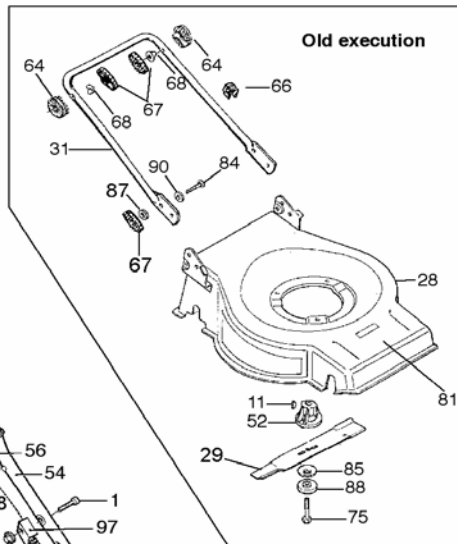

# GT 53 S - GX 52 S - GX 53 S - AK 53 S - SP 53 S

**RICAMBI ORIGINALI**

POS.	CODICE	I	F	D	GB	E	GT 53	GX 52	GX 53	AK 53	SP 53	
1	CP060640	VITE TC	VIS	SCHRAUBE	SCREW	TORNILLO	2	2	2	2	2	
2	CP030825	VITE TE	VIS	SCHRAUBE	SCREW	TORNILLO	1	1	1	1	1	
3	CP030845	VITE TE	VIS	SCHRAUBE	SCREW	TORNILLO	3	3	3	3	3	
4	CP032813	RONDELLA	RONDELLE	SCHEIBE	WASHER	ARANDELA	2	2	2	2	2	
4	CP032913	RONDELLA	RONDELLE	SCHEIBE	WASHER	ARANDELA	4 X RUOTE CP047118.98 - CP053128.98					
5	CP032908	RONDELLA	RONDELLE	SCHEIBE	WASHER	ARANDELA	5	5	5	5	5	
6	CP032913	RONDELLA	RONDELLE	SCHEIBE	WASHER	ARANDELA	2	2	2	2	2	
7	CP034615	RIVETTO	RIVET	NIET	RIVET	CLAVO	4	4	4	4	4	
8	CP044906	DADO	ÉCROU	MUTTER	KNOB	ESPARRAGO	1	1	1	1	1	
9	CP035905	RASAMENTO	RONDELLE	SCHEIBE	WASHER	ARANDELA	2	2	2	2	2	
10	CP037305	CHIAVETTA	CLAVETTE	SCHLÜSSELCHEN	WOODRUFF KEY	CHAVETA	2	2	2	2	2	
11	CP037406	CHIAVETTA	CLAVETTE	SCHLÜSSELCHEN	WOODRUFF KEY	CHAVETA	1 (fino a / till 03/1999)					
12	CP038226	CUSCINETTO 12X24	ROULEMENT	KUGELLAGER	BALL BEARING	COJINETE	4	4	4	4	4	
12	CP038228	CUSCINETTO	ROULEMENT	KUGELLAGER	BALL BEARING	COJINETE	4 X RUOTE CP053128.98					
13	CP040226	BOCCOLA	BOUCLE	BÜCHSE	BUSH	COJINETE					4	
13	CP038227	CUSCINETTO 12X24	ROULEMENT	KUGELLAGER	BALL BEARING	COJINETE	4	4	4	4	4	
13	CP038228	CUSCINETTO	ROULEMENT	KUGELLAGER	BALL BEARING	COJINETE	4 X RUOTE CP047118.98					
14	CP038228	CUSCINETTO	ROULEMENT	KUGELLAGER	BALL BEARING	COJINETE	2	2	2	2	2	
15	CP040630	VITE TTQST	VIS	SCHRAUBE	SCREW	TORNILLO	1	1	1	1	1	
16	CP040850	VITE TTQST	VIS	SCHRAUBE	SCREW	TORNILLO	2	4	4	4	4	
17	CP040875	VITE TTQST	VIS	SCHRAUBE	SCREW	TORNILLO	2					
18	CP042806	DADO	ÉCROU	MUTTER	KNOB	ESPARRAGO	3	3	3	3	3	
19	CP042808	DADO	ÉCROU	MUTTER	KNOB	ESPARRAGO	8	8	8	8	8	
20	CP044708	DADO	ÉCROU	MUTTER	KNOB	ESPARRAGO	3	3	3	3	3	
21	CP045530	SPINA	GOUPILLE	DORN	PIN	PASADOR	1	1	1	1	1	
22	CP045722	TAPPO	COUVERCLE	KAPPE	CAP	TAPA	4	2	2	2	2	
23	CP045810	GRANO	VIS	SCHRAUBE	SCREW	TORNILLO	1 (fino a / till 03/1999)					
25	CP046606	RITEGNO	CLIP	RÜCKHALT	RETAINER	ANILLO CLIP	1	1	1	1	1	
26	CP046607	RITEGNO	CLIP	RÜCKHALT	RETAINER	ANILLO CLIP	3	3	3	3	3	
27	CP046812	SEEGER	SEEGER	RÜCKHALT	RETAINER	ANILLO CLIP	4	4	4	4	4	
28	CP052001.02	CHASSIS	CARTER	GEHÄUSE	DECK	CHASIS		1				
28	CP053001	CHASSIS	CARTER	GEHÄUSE	DECK	CHASIS	1					
28	CP053001.02	CHASSIS	CARTER	GEHÄUSE	DECK	CHASIS			1			
28	CP053001.03	CHASSIS	CARTER	GEHÄUSE	DECK	CHASIS				1		
28	CP053001.12	CHASSIS	CARTER	GEHÄUSE	DECK	CHASIS					1	
29	CP053013	LAMA	LAME	MESSER	BLADE	CUCHILLA	1	1	1	1	1	
30	CP047018	PARASASSI	DEFLECTEUR	DEFLEKTOR	REAR DOOR	DEFLECTÓR	1	1	1	1	1	
31	CP047033	MANICO INF.	GUIDON	STIEL	HANDLE	MANILLAR	1	1	1	1	1	
32	CP053048	ASSALE ANTERIOR	AXE AVANT	VORDERACHSE	FRONT AXLE	EJE ANTERIOR	1	1	1	1	1	
33	CP053058	ASSALE POSTERIO	AXE ARRIERE	HINTERACHSE	REAR AXLE	EJE POSTERIOR	1	1	1	1	1	
34	CP053063	TIRANTE ASSALE	BARRE	GESTÄNGE	LINK ROD	TIRANTE EJE	1	1	1	1	1	
35	CP053078	TELAIO CESTO	ATTELAGE	GRASFANGRAHME	FRAME	ARMAZON SACO	1	1	1	1	1	
36	CP053083	TELA CESTO BIANCO	SAC RAMASSEUR	GRASFANGSACK	GRASS BAG	SACO TELA	1			1		
36	CP053083.05	TELA CESTO NERO	SAC RAMASSEUR	GRASFANGSACK	GRASS BAG	SACO TELA		1	1		1	
37	CP053088	RIDUTTORE TR 53	REDUCTEUR	UNTERSETZUNGSGE	GEAR BOX ASSY	TRANSMISION	1	1	1	1	1	
38	CP047096	COPRICINGHIA	COUVERCLE COUR	RIEMENSCHUTZ	BELT COVER	TAPA	1	1	1	1	1	
39	?-TAB-FR	CAVO FRENO	CABLE FREIN	KABEL	CABLE	CABLE	1	1	1	1	1	
40	CP047191	MOLLA	RESSORT	FEDER	SPRING	MUELLE	1	1	1	1	1	
41	CP047192	MOLLA	RESSORT	FEDER	SPRING	MUELLE	1	1	1	1	1	
42	CP050192	MOLLA PARASASSI	RESSORT	FEDER	SPRING	MUELLE	1	1	1	1	1	
43	CP053203	ASTINA	AXE PIVOT	STANGE	HINGE PIN	EJE DEFLECTÓR	1	1	1	1	1	
44	CP047212	SUPPORTO ASSALE	SUPPORT	ACHSELAGER	SUPPORT	SOPORTE	1	1	1	1	1	
45	CP047213	SUPPORTO ASSALE	SUPPORT	ACHSELAGER	SUPPORT	SOPORTE	1	1	1	1	1	
46	CP047215	SUPPORTO ASSALE	SUPPORT	ACHSELAGER	SUPPORT	SOPORTE	2	2	2	2	2	
47	CP047217	PASSACAVO	JOINTE	RING	RING	ANILLO	1	1	1	1	1	
48	CP047236	CAPPUCCIO	CACHE MOYEU	KAPPE	HOOD	POMO	1	1	1	1	1	
49	CP047250	COMANDO ACCELERAZIONE	LEVIER	STANGE	THROTTLE LEVER	LEVA	1	1	1	1	1	
50	CP047255	LEVA ALZO	LEVIER	STANGE	LEVER	LEVA ALTURAS	1	1	1	1	1	
51	CP047267	PERNO	GOUJON	ZAPPEN	PIN	PERNO	1	1	1	1	1	
52	CP053273	MOZZO LAMA 22	PORTE LAME	MESSERHALTER	BLADE ADAPTOR	PORTA CUCHILLA	1 (fino a / till 03/1999)					
53	CP047829	CINGHIA Z 29 1/2	COURROIE	RIEMEN	BELT	CORREA	1	1	1	1	1	
54	CP050043	MANICO SUP.	GUIDON	STIEL	HANDLE	MANILLAR	1					
55	CP050068	LEVA INNESTO	LEVIER EMBRAYAGE	STANGE	LEVER CLUTCH	LEVA	1					
56	CP050073	LEVA FRENO	LEVIER FREIN	STANGE	LEVER	LEVA	1					
57	CP047109	RUOTA 180	ROUE	RAD	WHEEL	RUEDA					2	
57	CP050106	RUOTA 180	ROUE	RAD	WHEEL	RUEDA		2	2	2		
57	CP050108	RUOTA 180	ROUE	RAD	WHEEL	RUEDA	2	<--- (fino a / till 12/2005)				
57	CP047118.98	RUOTA 180 PH ZINCO	ROUE ACIER	VERZINKTES RAD	ZINC WHEEL	RUEDA ZINC	2	<--- (da / from 01/2006)				
58	CP050116	RUOTA 200	ROUE	RAD	WHEEL	RUEDA		2	2	2	2	
58	CP050118	RUOTA 200	ROUE	RAD	WHEEL	RUEDA	2	<--- (fino a / till 12/2005)				
58	CP053128.98	RUOTA 209T PH ZINCO	ROUE ACIER	VERZINKTES RAD	ZINC WHEEL	RUEDA ZINC	2	<--- (da / from 01/2006)				
59	CP050127	COPRIRUOTA 180	CACHE MOYEU	RADDECKUNG	HUB CAP	TAPA RUEDA	2 (da/from 04/2004 a/to 12/2005)					
59	CP050128	COPRIRUOTA 180	CACHE MOYEU	RADDECKUNG	HUB CAP	TAPA RUEDA	2 (fino a / till 04/2004)					
59	CP047133	COPRIRUOTA	CACHE MOYEU	RADDECKUNG	HUB CAP	TAPA RUEDA	2 (da / from 01/2006)					
60	CP050132	COPRIRUOTA 200-2	CACHE MOYEU	RADDECKUNG	HUB CAP	TAPA RUEDA	2 (da/from 04/2004 a/to 12/2005)					
60	CP050133	COPRIRUOTA 200-2	CACHE MOYEU	RADDECKUNG	HUB CAP	TAPA RUEDA	2 (fino a / till 04/2004)					
60	CP047133	COPRIRUOTA	CACHE MOYEU	RADDECKUNG	HUB CAP	TAPA RUEDA	2 (da / from 01/2006)					
61	CP050139	CAVO SEMOVENZA	CABLE D'EMBRAYAGE	SELBSTBEWEGLIC	CABLE CLUTCH	CABLE TRACCION	1	1	1	1	1	