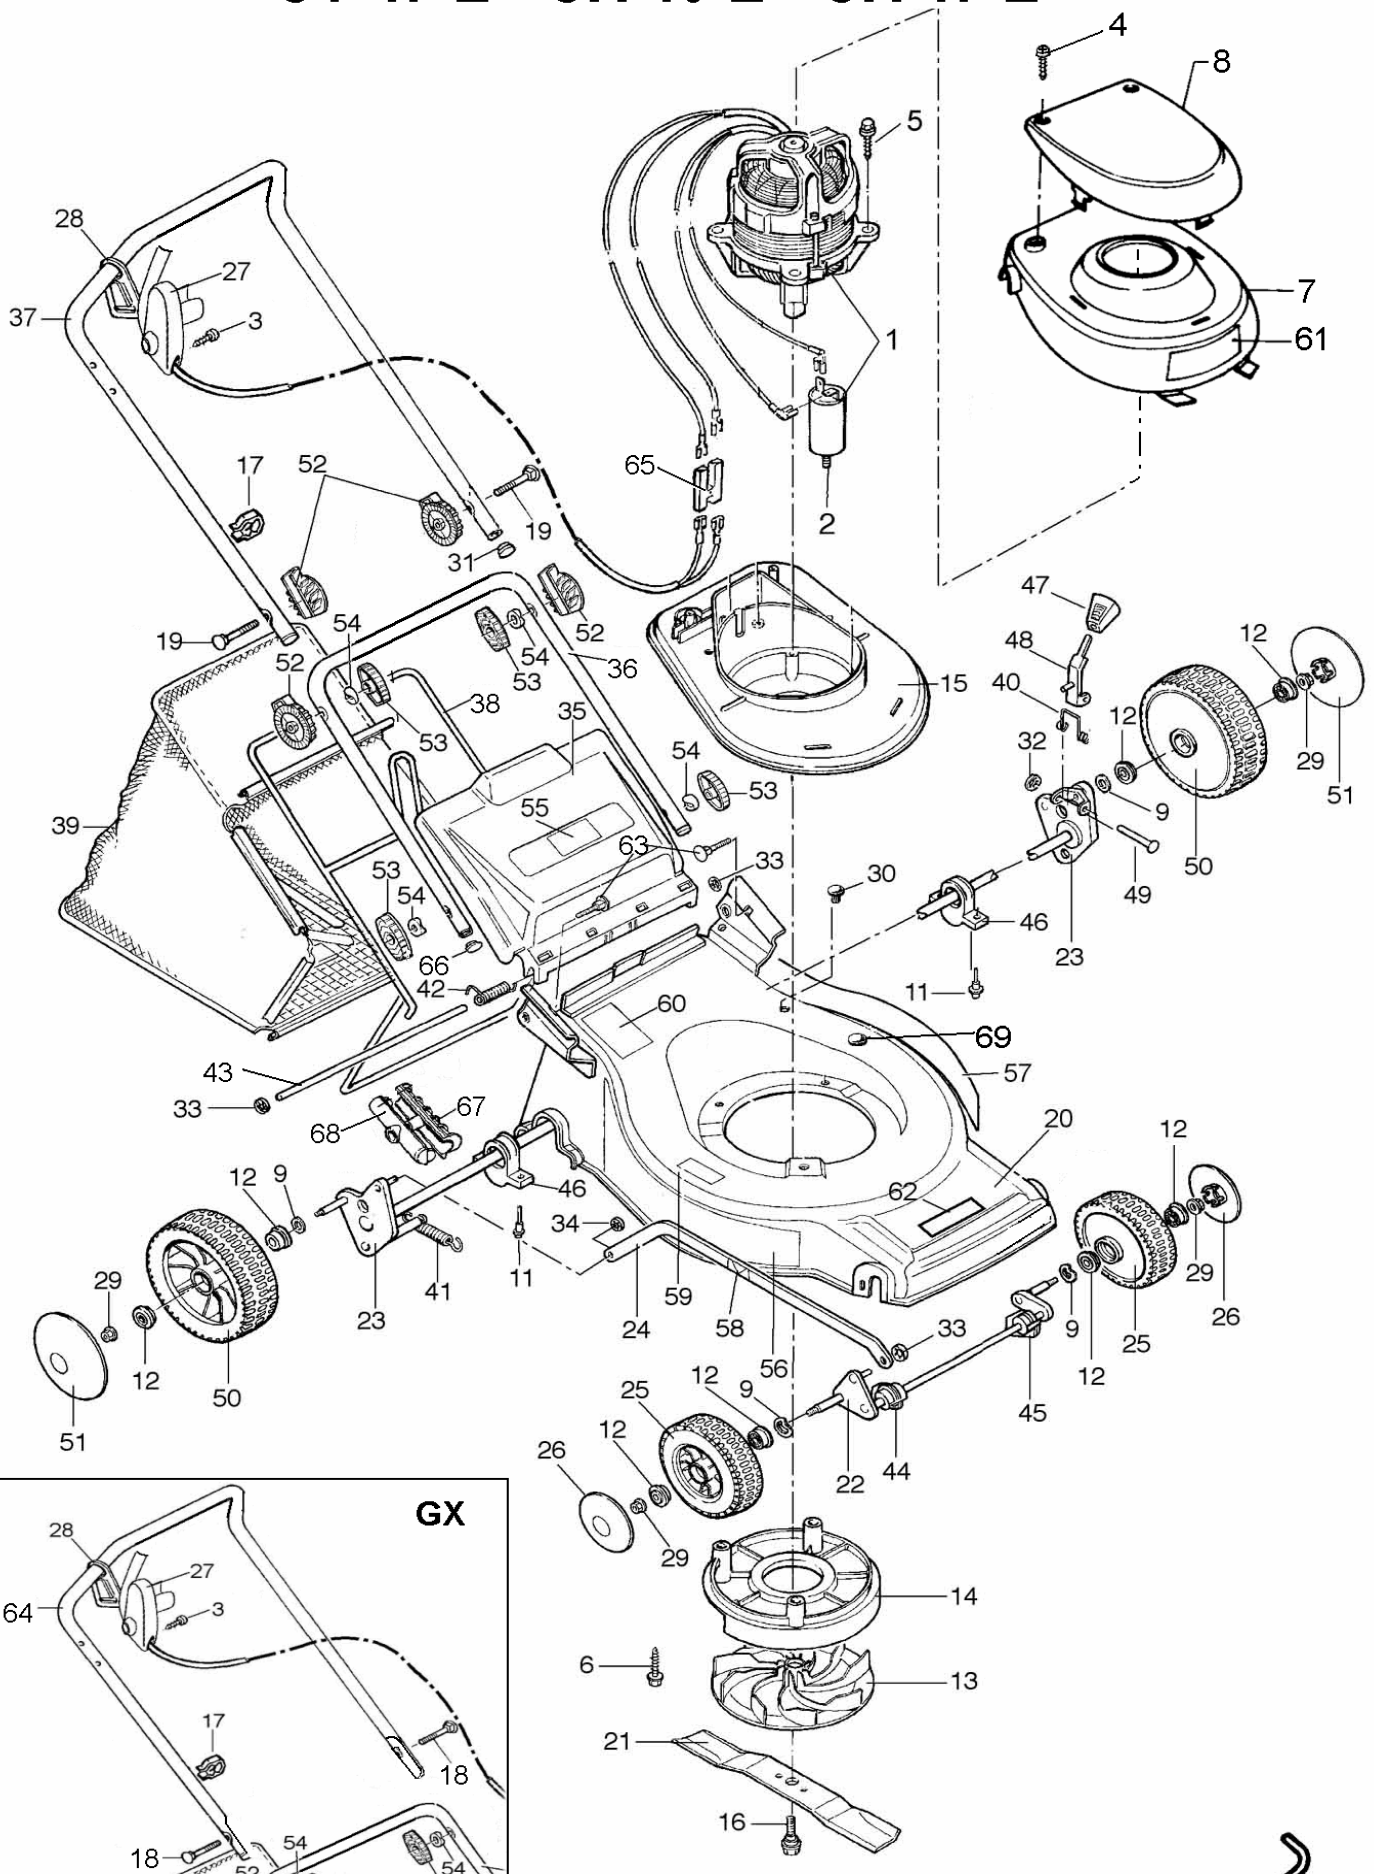

GT 47 E - GX 46 E - GX 47 E

POS.	CODICE	I	F	D	GB	E	GT 47	GX 46	GX 47
1	CP017160F	MOTORE EL. 1600 W	MOTEUR	MOTOR	ENGINE	MOTOR	1	1	1
2	CP019820	CONDENSATORE 20 M	CONDENSATEUR	KONDENSATOR	CONDENSER	CONDENSADOR	1	1	1
3	CP023925	VITE AUTOF.	VIS	SCHRAUBE	SCREW	TORNILLO	2	2	2
4	CP025030	VITE AUTOF.	VIS	SCHRAUBE	SCREW	TORNILLO	2	2	2
5	CP026030	VITE AUTOF.	VIS	SCHRAUBE	SCREW	TORNILLO	4	4	4
6	CP026322	VITE AUTOF.	VIS	SCHRAUBE	SCREW	TORNILLO	3	3	3
7	CP032102	CUPOLINA INF. BIANC	CALOTTE	VERKLEIDUNG	COVER	CARCASA	1	1	1
8	CP032103	CUPOLINA SUP. VERD	CALOTTE	VERKLEIDUNG	COVER	CARCASA	1		
8	CP032103.02	CUPOLINA SUP. ROSS	CALOTTE	VERKLEIDUNG	COVER	CARCASA RAL 3000		1	1
9	CP032813	RONDELLA	RONDELLE	SCHIBE	WASHER	ARANDELA	4	4	4
11	CP034615	RIVETTO	RIVET	NIET	RIVET	CLAVO	4	4	4
12	CP038227	CUSCINETTO 12X27	ROULEMENT	KUGELLAGER	BALL BEARING	COJINETE	8	8	8
13	CP040158	VENTOLA	VENTILATEUR	LAUFRAD	FAN	VENTILADOR	1	1	1
14	CP040174	CONVOGLIATORE	CALOTTE	LAUFRADGEHÄUSE	FAN BOX	CARCASA	1	1	1
15	CP040175	BASE MOTORE	PORTE MOTEUR	MOTORGEHÄUSE	MOTOR BOX	BASE MOTOR	1	1	1
16	CP040209	VITE LAMA	VIS	SCHRAUBE	SCREW	TORNILLO	1	1	1
17	CP050222	FERMACAPO	ATTACHE CABLE	KABELBESCHWERER	CLIP	FIJADOR CABLE	1	1	1
18	CP040850	VITE TTQST	VIS	SCHRAUBE	SCREW	TORNILLO		2	2
19	CP040875	VITE TTQST	VIS	SCHRAUBE	SCREW	TORNILLO	2		
20	CP046001.02	CHASSIS ROSSO	CARTER	GEHÄUSE	DECK	CHASIS		1	
20	CP047001	CHASSIS VERDE	CARTER	GEHÄUSE	DECK	CHASIS	1		
20	CP047001.02	CHASSIS ROSSO	CARTER	GEHÄUSE	DECK	CHASIS			1
21	CP047010	LAMA	LAME	MESSER	BLADE	CUCHILLA	1	1	1
22	CP047048	ASSALE ANT	AXE AVANT	VORDERACHSE	FRONT AXLE	EJE ANTERIOR	1	1	1
23	CP047053	ASSALE POS	AXE ARRIERE	HINTERACHSE	REAR AXLE	EJE POSTERIOR	1	1	1
24	CP047063	TIRANTE ASSALE	BARRE	GESTÄNGE	LINK ROD	TIRANTE EJE	1	1	1
25	CP050106	RUOTA 180	ROUE	RAD	WHEEL	RUEDA		2	2
25	CP050108	RUOTA 180	ROUE	RAD	WHEEL	RUEDA	2		
26	CP050127	COPRIRUOTA 180	CACHE MOYEU	RADDECKUNG	HUB CAP	TAPA RUEDA	2 (da/from04/2004)		
26	CP050128	COPRIRUOTA 180	CACHE MOYEU	RADDECKUNG	HUB CAP	TAPA RUEDA	2 (fino a / till 04/2004)		
27	CP042185	INTERRUTTORE D-I-A	INTERRUPTEUR	SCHALTER D-I-F-A-B-N	SWITCH	INTERRUPTOR	1	1	1
28	CP042222	SUPPORTO CAVO	PORTE CABLE	KABELHALTER	CABLE SUPPORT	FIJADOR CABLE	1	1	1
29	CP042808	DADO	ÉCROU	MUTTER	KNOB	ESPARRAGO	4	4	4
30	CP045713	TAPPO	COUVERCLE	KAPPE	CAP	TAPA	1	1	1
31	CP045720	TAPPO	COUVERCLE	KAPPE	CAP	TAPA	2	2	2
32	CP046606	RITEGNO	CLIP	RÜCKHALT	RETAINER	ANILLO CLIP	1	1	1
33	CP046607	RITEGNO	CLIP	RÜCKHALT	RETAINER	ANILLO CLIP	3	3	3
34	CP046608	RITEGNO	CLIP	RÜCKHALT	RETAINER	ANILLO CLIP	1	1	1
35	CP047018	PARASASSI	DEFLECTEUR	DEFLEKTOR	REAR DOOR	DEFLECTOR	1	1	1
36	CP047032	MANICO INF.	GUIDON	STIEL	HANDLE	MANILLAR	1	1	1
37	CP047038	MANICO SUP.	GUIDON	STIEL	HANDLE	MANILLAR	1		
38	CP047078	TELAIO CESTO	ATTELAGE	GRASFANGRAHMEN	FRAME	ARMAZON SACO	1	1	1
39	CP047083	TELA CESTO BIANCA	SAC RAMASSEUR	GRASFANGSACK	GRASS BAG	SACO TELA	1		
39	CP047083.05	TELA CESTO NERA	SAC RAMASSEUR	GRASFANGSACK	GRASS BAG	SACO TELA		1	1
40	CP047191	MOLLA	RESSORT	FEDER	SPRING	MUELLE	1	1	1
41	CP047192	MOLLA	RESSORT	FEDER	SPRING	MUELLE	1	1	1
42	CP050192	MOLLA PARASASSI	RESSORT	FEDER	SPRING	MUELLE	1	1	1
43	CP047203	ASTINA	AXE PIVOT	STANGE	HINGE PIN	EJE DEFLECTOR	1	1	1
44	CP047212	SUPPORTO ASSALE	SUPPORT	ACHSELAGER	SUPPORT	SOPORTE	1	1	1
45	CP047213	SUPPORTO ASSALE	SUPPORT	ACHSELAGER	SUPPORT	SOPORTE	1	1	1
46	CP047214	SUPPORTO ASSALE	SUPPORT	ACHSELAGER	SUPPORT	SOPORTE	2	2	2
47	CP047236	CAPPUCCIO	CACHE MOYEU	KAPPE	HOOD	POMO	1	1	1
48	CP047255	LEVA ALZO	LEVIER	STANGE	LEVER	LEVA ALTURAS	1	1	1
49	CP047267	PERNO	GOUJON	ZAPFEN	PIN	PERNO	1	1	1
50	CP050110	RUOTA 200	ROUE	RAD	WHEEL	RUEDA		2	2
50	CP050112	RUOTA 200	ROUE	RAD	WHEEL	RUEDA	2		
51	CP050132	COPRIRUOTA 200-230	CACHE MOYEU	RADDECKUNG	HUB CAP	TAPA RUEDA	2 (da/frpm04/2004)		
51	CP050130	COPRIRUOTA 200	CACHE MOYEU	RADDECKUNG	HUB CAP	TAPA RUEDA	2 (fino a / till 04/2004)		
52	CP050212	REGOLATORE MANICO	REGLAGE DE GUIDON	STIELREGULATOR	HANDLE REGULATOR	REGULADOR MANILLA	4		
53	CP050228	POMOLO MANICO	ÉCROU	GRIFF	KNOB HANDLE	POMO MANILLAR	4	4	4
54	CP050230	RONDELLA	RONDELLE	SCHIBE	WASHER	ARANDELA	4	4	4
55	CP053714	DECALCO	DECALQUE	ETIKETTE	DECAL	CARTEL	1	1	1
56	CP053726	DECALCO	DECALQUE	ETIKETTE	DECAL	CARTEL	1	1	1
57	CP053727	DECALCO	DECALQUE	ETIKETTE	DECAL	CARTEL	1	1	1
58	CP053802	DECALCO	DECALQUE	ETIKETTE	DECAL	CARTEL	1	1	1
59	CP053806	DECALCO	DECALQUE	ETIKETTE	DECAL	CARTEL	1	1	1
60	CP053813	DECALCO	DECALQUE	ETIKETTE	DECAL	CARTEL	1	1	1
61	CP053896	DECALCO	DECALQUE	ETIKETTE	DECAL	CARTEL	1	1	1
62	CP053860	DECALCO GREENTEA	DECALQUE	ETIKETTE	DECAL	CARTEL	1		
62	CP053861	DECALCO GALAXY	DECALQUE	ETIKETTE	DECAL	CARTEL		1	1
63	CP040860	VITE TTQST	VIS	SCHRAUBE	SCREW	TORNILLO	2	2	2
64	CP042038	MANICO SUP.	GUIDON	STIEL	HANDLE	MANILLAR		1	1
65	CP019910	MORSETTO	ATTACHE CABLE	KABELBESCHWERER	CLIP	FIJADOR CABLE	1	1	1
66	CP045722	TAPPO	COUVERCLE	KAPPE	CAP	TAPA	2	2	2
67	CP042212M	ISOLATORE 1/2 MASC	DEMI ISOLATEUR	HALF ISOLATOR	HALF INSULATOR	MITAD AISLADOR	2	2	2
68	CP042212F	ISOLATORE 1/2 FEMM	DEMI ISOLATEUR	HALF ISOLATOR	HALF INSULATOR	MITAD AISLADOR	2	2	2
69	CP045721	TAPPO	COUVERCLE	KAPPE	CAP	TAPA	1	1	1