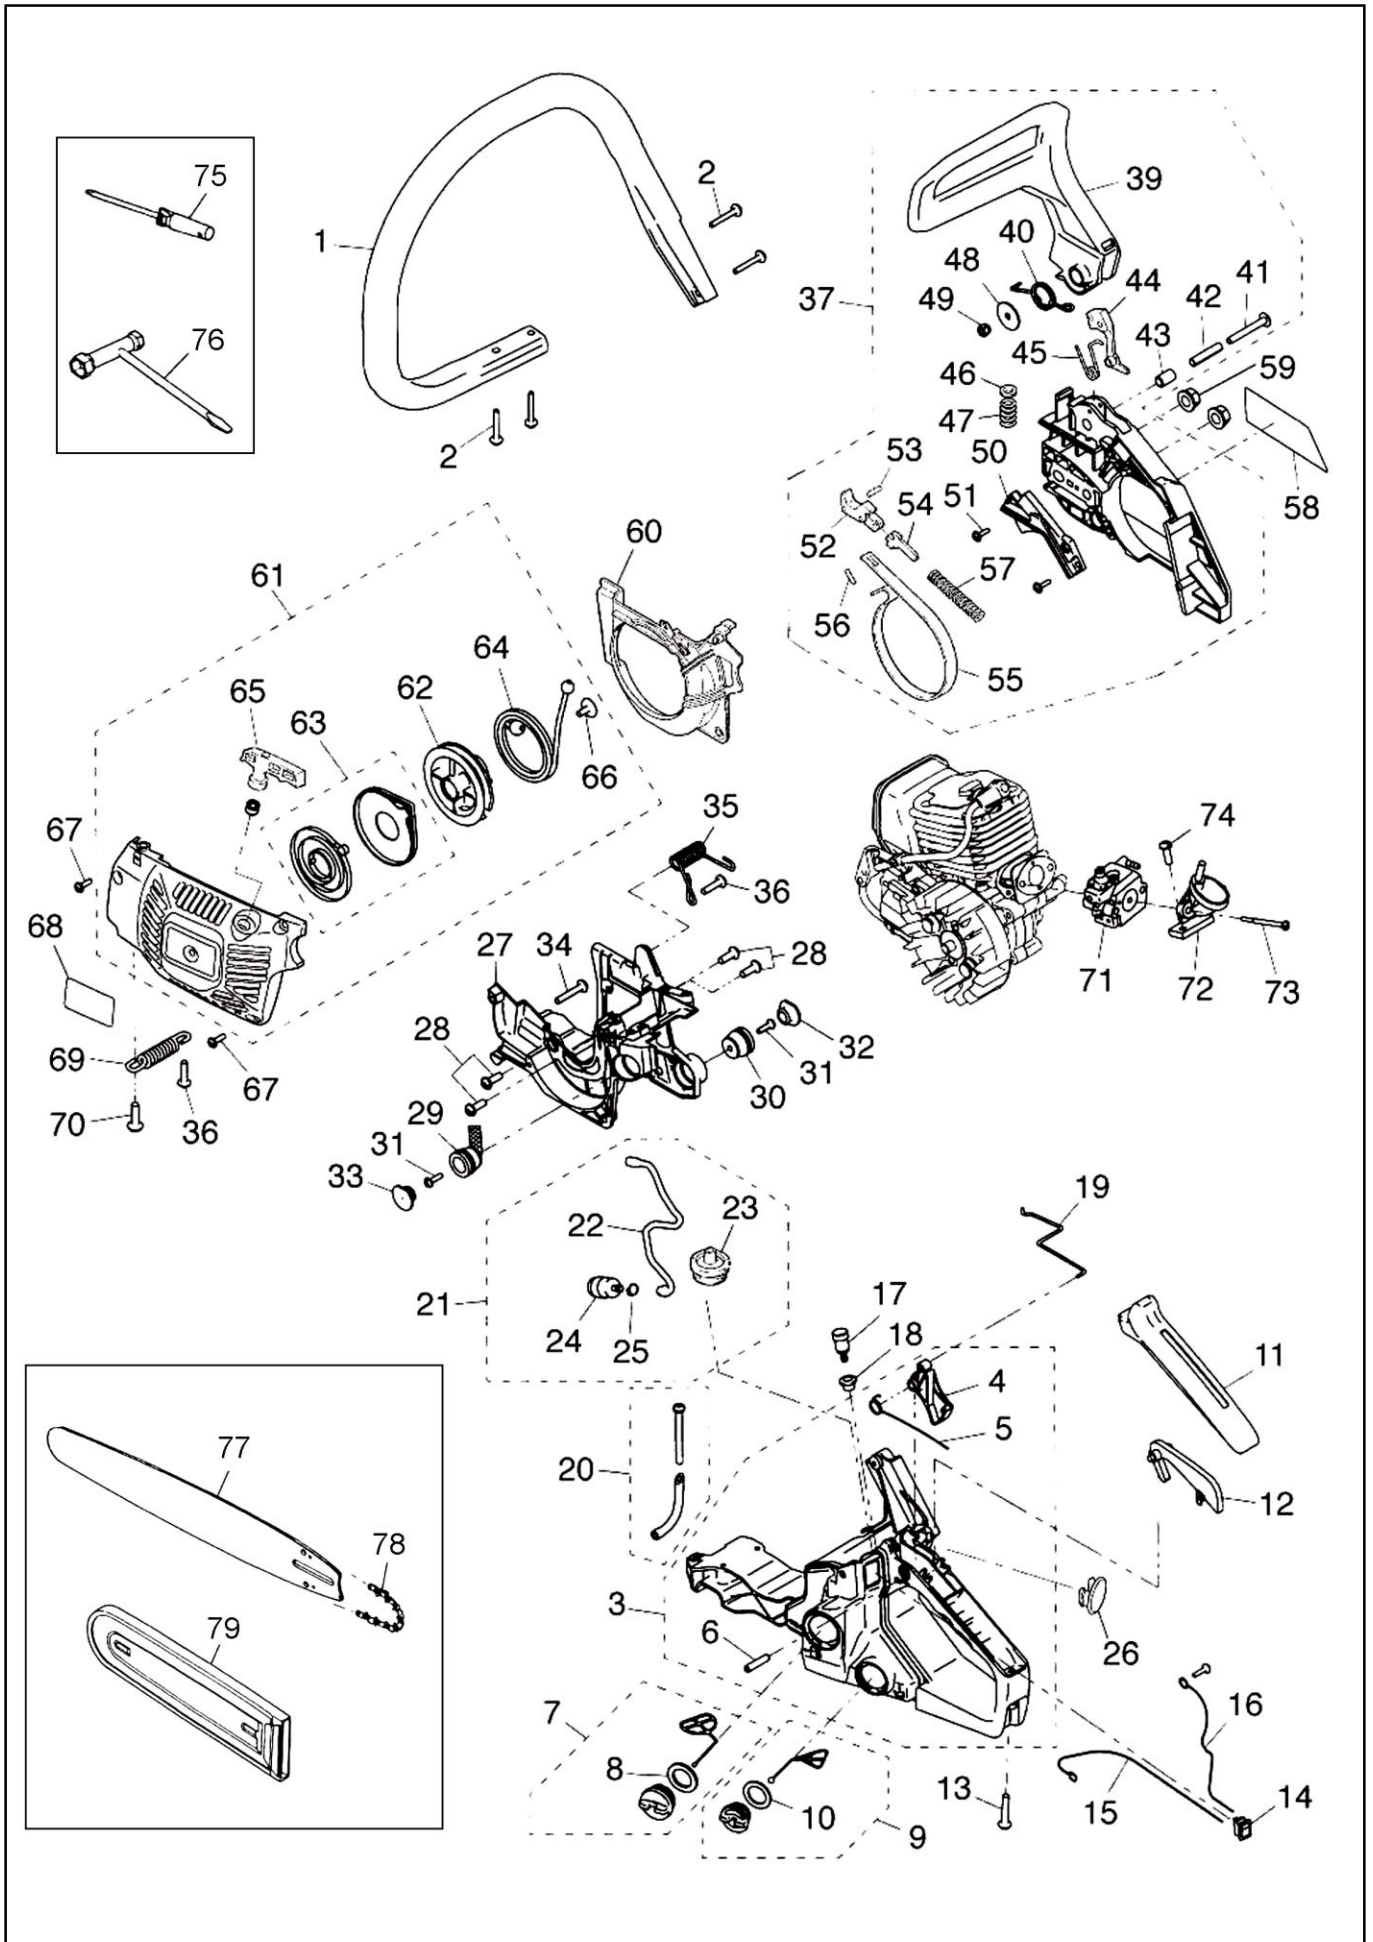

TAVOLA N° 2 - TABLEAU N° 2 - TABLE N° 2 Gr. 211

TAVOLA N° 2 - TABLEAU N° 2 - TABLE N° 2 Gr. 211

RIF	COD	Q	DESCRIZIONE - DESCRIPTION	RIF	COD	Q	DESCRIZIONE - DESCRIPTION
REF	N° / P P / N			REF	N° / P P / N		
1	41072	1	IMPUGNATURA - POIGNEE - HANDLE	56	41127	1	RULLINO - PIN - ROLLER
2	41073	4	VITE - VIS - SCREW	57	41128	1	MOLLA - RESSORT - SPRING
3	41074	1	IMPUGN. - POIGNEE - HANDLE (Rosso-Red)	58	41129		ETICHETTA - DECAL - LABEL
	41185	1	IMPUGN. - POIGNEE - HAND. (Verde-Green)	59	41130	2	DADO - ECROU - NUT
4	41075	1	LEVA GAS - LEVIER - THROTTLE LEV.	60	41131	1	VOLUTA - COUVERCLE - COVER
5	41076	1	MOLLA GAS - RESSORT - THROTT. SPRI.	61	41132	1	KIT: STARTER (Rosso-Red)
6	41077	1	SPINA - PIVOT - PIN		41188	1	KIT: STARTER (Verde-Green)
7	41078	1	TAPPO MIX - BOUCHON MIX - MIX CAP	62	41133	1	PULEGGIA - POULIE - PULLEY
8	41079	1	GUARNIZIONE - JOINT - GASKET	63	41134	1	MOLLA - RESSORT - SPRING
9	41080	1	TAPPO OLIO - BOUCHON HUILE - OIL CAP	64	41135	1	CORDA - CORDE - ROPE
10	41081	1	GUARNIZIONE - JOINT - GASKET	65	35862	1	IMPUGNATURA - POIGNEE - HANDLE
11	41082	1	COPERCHIO - COUVERCLE - COVER	66	41139	1	VITE - VIS - SCREW
12	41083	1	LEVA - LEVIER - LEVER	67	41105	3	VITE - VIS - SCREW
13	41073	1	VITE - VIS - SCREW	68	41137	1	ETICHETTA - DECAL - LABEL
14	41085	1	INTERRUPT. - INTERRUPT. - SWITCH	69	41138	1	MOLLA - RESSORT - SPRING
15	41086	1	CAVO - FIL - CORD	70	41012	1	VITE - VIS - SCREW
16	41087	1	CAVO - FIL - CORD (GND)	71	41140	1	CARBURATORE - CARBURAT. - CARBUR.
17	41088	1	SFIATO - RENIFLARD - BREATHER	72	41141	1	CALLETTORE - TUBULURE - MANIFOLD
18	41089	1	GOMMINO - GOMME - GROMMET	73	41142	2	VITE - VIS - BOLT
19	41090	1	FILO GAS - FIL GAS - THROTTLE ROD	74	41105	1	VITE - VIS - SCREW
20	41091	1	KIT: TUBO - TUBE - PIPE	75	41139	1	CACCIAVITE - TUORNEVIS - SCREWDRIVER
21	41092	1	KIT: FILT. COMP. - FILT. COM. - COM. FIL.	76	41099	1	CHIAVE - PLUG (13 X 19)
22	41093	1	TUBO MIX - TUBE MIX - MIX PIPE	77	41143	1	BARRA - GUIDE - BAR (1,3 X 40 CM)
23	41094	1	GOMMINO - GOMME - GROMMET	78	41144	1	CATENA - CHAINE (3/8"-1,3 X 40)
24	41095	1	FILTRO - FILTRE - FILTER	79	41145	1	PROTEZIONE - PROTECTION - GUARD
25	41096	1	ANELLO - ANNEAUX - CLIP				
26	41097	1	TAPPO - COUVERCLE - CAP				
27	41098	1	CARTER (Rosso-Red)				
	41186		CARTER (Verde-Green)				
28	41012	4	VITE - VIS - SCREW				
29	41100	1	AMMORTIZ. - AMORTIS. - DAMPER				
30	41101	1	AMMORTIZ. - AMORTIS. - DAMPER				
31	41102	2	VITE - VIS - SCREW				
32	41103	1	COPERCHIO - COUVERCLE - COVER				
33	41104		COPERCHIO - COUVERCLE - COVER				
34	41105	1	VITE - VIS - SCREW				
35	41106	1	MOLLA - RESSORT - SPRING				
36	41107	1	VITE - VIS - SCREW				
37	41108	1	KIT: FRENO - FRAIN - BRAKE (Rosso-Red)				
	41187	1	KIT: FRENO - FRAIN - BRAKE (Verde-Green)				
39	41109	1	PROTEZIONE - PROTECTION - GUARD				
40	41110	1	MOLLA - RESSORT - SPRING				
41	41111	1	VITE - VIS - SCREW				
42	41113	1	DISTANZIALE - ENTRTOISE - SPACER				
43	41114	1	DISTANZIALE - ENTRTOISE - SPACER				
44	41115	1	LEVA - LEVIER - WEIGHT				
45	41116	1	MOLLA - RESSORT - SPRING				
46	41117	1	FERMO - SUPPORT - STOPPER PLATE				
47	41118	1	MOLLA - RESSORT - SPRING				
48	41119	1	RONDELLA - RONDELLE - WASHER				
49	41120	1	DADO - ECROU - NUT				
50	41121	2	COPERCHIO - COUVERCLE - COVER				
51	41122	1	VITE - VIS - SCREW				
52	41123	1	LEVA - LEVIER - LEVER				
53	41124	1	RULLINO - PIN - ROLLER				
54	41125	1	LEVA - LEVIER - LEVER				
55	41126	1	NASTRO - BANDE - BAND