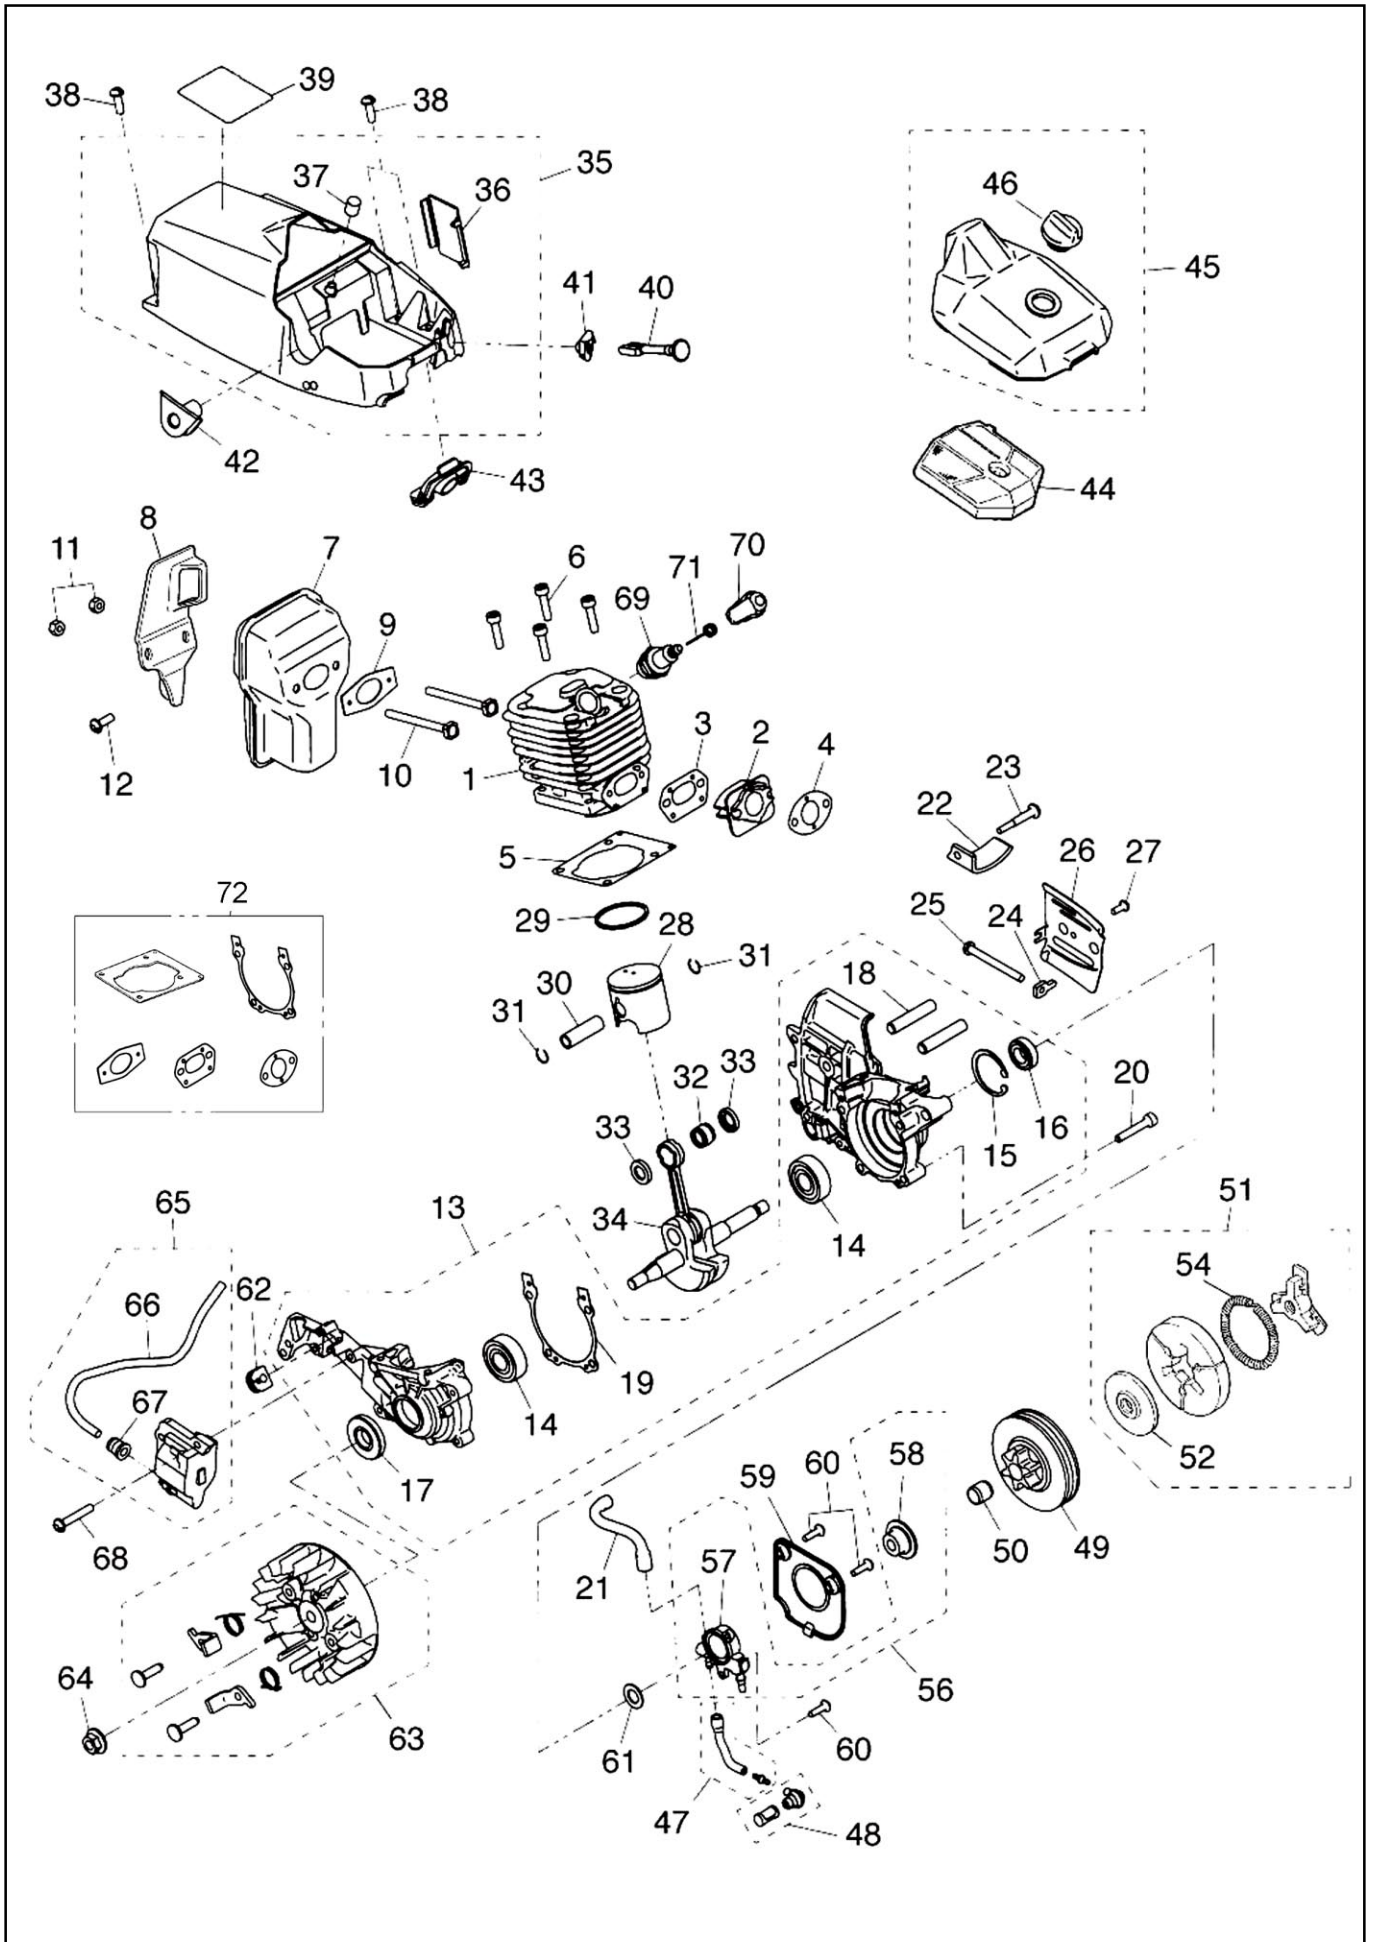

TAVOLA N° 1 - TABLEAU N° 1 - TABLE N° 1 Gr. 210

TAVOLA N° 1 - TABLEAU N° 1 - TABLE N° 1 Gr. 210

RIF REF	COD N° / P P / N	Q	DESCRIZIONE - DESCRIPTION	RIF REF	COD N° / P P / N	Q	DESCRIZIONE - DESCRIPTION
1	41001	1	CILINDRO - CYLINDER	57	41057	1	POMPA OLIO - PUMP HUILE - OIL PUM
2	41002	1	COLLETTORE - FLASQUE - INSULATOR	58	41058	1	VITE S.F. - VIS - WORM
3	41003	1	GUARNIZIONE - JOINT - GASKET	59	41059	1	COPERCHIO - COUVERCLE - COVER
4	41004	1	GUARNIZIONE - JOINT - GASKET	60	41060	4	VITE - VIS - SCREW
5	41005	1	GUARNIZIONE - JOINT - GASKET	61	41061	1	RONDELLA - RONDELLE - WASHER
6	41006	4	VITE - VIS - BOLT	62	41062	1	GOMMINO - GOMME - GROMMET
7	41007	1	MARMITTA - POT D'ECHAPP - MUFFLER	63	41063	1	VOLANO - VOLANT - FLYWHEEL
8	41008	1	LAMIERINO - SUPPORT - STAY	64	41064	1	DADO - ECROU - NUT
9	41009	1	GUARNIZIONE - JOINT - GASKET	65	41065	1	KIT: BOBINA - BOBINE - COIL
10	41010	2	VITE - VIS - BOLT	66	41066	1	CAVO - FIL - CORD
11	41011	2	DADO - ECROU - NUT	67	41067	1	CAPPUCCIO - GOMME - CAP
12	41012	1	VITE - VIS - SCREW	68	41060	2	VITE - VIS - SCREW
13	41013	1	CARTER COMPL. - CRANKCASE ASS'Y	69	20938	1	CANDELA - BOUGIE - SPARK PLUG
14	20641	2	CUSCINETTO - ROULEMENT - BEARING	70	41070	1	CAPPUCCIO - CACHE - CAP
15	20229	1	ANELLO ELAS. - ANNEAUX - SNAP RING	71	41071	1	MOLLA - RESSORT - SPRING
16	40016	2	ANELLO TEN. - JOINT - SEAL	72	41068	1	KIT: GUARNIZIONE - JOINT - GASKET
17	41017	1	ANELLO TENUTA - JOINT - OIL SEAL				
18	41018	2	PRIGIONIERA - VIS - STUD				
19	41019	1	GUARNIZIONE - JOINT - GASKET				
20	41020	4	VITE - VIS - BOLT				
21	41021	1	TUBO - TUBE - PIPE				
22	41022	1	LAMIERINO - SUPPORT - CHAIN CATCHER				
23	41023	1	VITE - VIS - SCEW				
24	41024	1	NOTTOLINO - PIVOT - NUT TENSIONER				
25	41025	1	VITE - VIS - SCREW				
26	41026	1	LAMIERINO - SUPPORT - PLATE (A)				
27	41027	1	VITE - VIS - SCREW				
28	41028	1	PISTONE - PISTON				
29	41029	1	SEGMENTO - SEGMENT - RING				
30	41030	1	SPINOTTO - PIVOT - PIN				
31	41031	2	ANELLINI - ANNEAUX - SNAP RING				
32	41032	1	GABBIA - ROULEMENT - BEARING				
33	41033	2	RONDELLA - RONDELLE - WASHER				
34	41034	1	ALBERO MOT. - VILEBREQ. - SHAFT				
35	41035	1	COFANO - COUVER. - COVER (Rosso-Red)				
	41189	1	COFANO - COUVER. - COVER (Verde-Green)				
36	41036	1	COPERCHIO - COUVERCLE - CAP				
37	41037	1	GOMMINO - GOMME - GROMMET				
38	41038	4	VITE - VIS - SCREW				
39	41039	1	ETICHETTA - DECAL - LABEL				
40	41040	1	LEVA - LEVIER - ROD				
41	41041	1	GOMMINO - GOMME - GROMMET				
42	41042	1	GOMMINO - GOMME - GROMMET				
43	41043	1	GOMMINO - GOMME - GROMMET				
44	41044	1	FILTRO ARIA - FILTRE - AIR FILTER				
45	41045	1	COPER. - COUVER. - COVER (Rosso-Red)				
	41190		COPER. - COUVER. - COVER (Bianco-White)				
46	41046	1	POMOLO - BOUTON - KNOB				
47	41047	1	TUBO - TUBE - PIPE				
48	41048	1	FILTRO - FILTRE - FILTER				
49	41049	1	CAMPANA - TAMBOUR - DRUM				
50	41050	1	GABBIA - ROULEMENT - BEARING				
51	41051	1	FRIZIONE - EMBRAYAGE - CLUTCH				
53	41052	1	RONDELLA - RONDELLE - WASHER				
55	41054	1	MOLLA - RESSORT - SPRING				
56	41056	1	KIT: POMPA OLIO - PUMP HUILE - OIL PUM