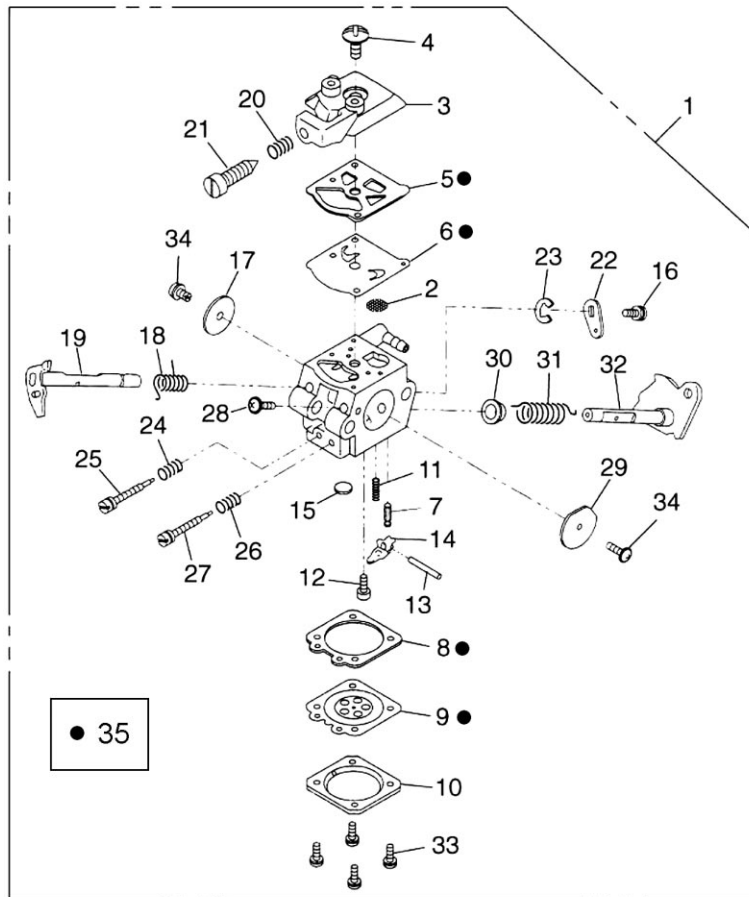

CARBURATORE - CARBURATEUR - CARBURETOR Gr. 212

RIF REF	COD N° / P P / N	Q	DESCRIZIONE - DESCRIPTION	RIF REF	COD N° / P P / N	Q	DESCRIZIONE - DESCRIPTION
1	41150	1	CARBURATORE - CARBUR. - CARBUR.	19	41168	1	ALBERO - ARBRE - SHAFT
2	41151	1	FILTRO - FILTRE - SCREEN	20	41169	1	MOLLA - RESSORT - SPRING
3	41152	1	COPERCHIO- COUVERCLE - COVER	21	41170	1	VITE - VIS - SCREW
4	41153	1	VITE - VIS - SCREW	22	41171	1	LEVA - LEVIER - LEVER
5	41154	1	GUARNIZIONE - JOINT - GASKET	23	41172	1	ANELLO ELAST. - CIRCLIP - SNAP RING
6	41155	1	MEMBRANA - MEMBRANE - DIAPHRAGM	24	41173	1	MOLLA - RESSORT - SPRING
7	41156	1	VALVOLA - VALVE - VALVE	25	41174	1	REGISTRO - AIGUILLE - NEEDLE (L)
8	41157	1	GUARNIZIONE - JOINT - GASKET	26	41175	1	MOLLA - RESSORT - SPRING
9	41158	1	MEMBRANA - MEMBRANE - DIAPHRAGM	27	41176	1	REGISTRO - AIGUILLE - NEEDLE (H)
10	41159	1	COPERCHIO- COUVERCLE - COVER	28	41177	1	VITE - VIS - SCREW
11	41160	1	MOLLA - RESSORT - SPRING	29	41178	1	VALVOLA - VALVE - VALVE
12	41161	1	VITE - VIS - SCREW	30	41179	1	DISTANZIALE - ENTRETOISE - SPACER
13	41162	1	PERNO - PIVOT - PIN	31	41180	1	MOLLA - RESSORT - SPRING
14	41163	1	LEVA - LEVIER - LEVER	32	41181	1	ALBERO - ARBRE - SHAFT
15	41164	1	TAPPO - BOUCHON - PLUG	33	41182	4	VITE - VIS - SCREW
16	41165	1	VITE - VIS - SCREW	34	41183	2	VITE - VIS - SCREW
17	41166	1	VALVOLA - VALVE - VALVE	35	41184	1	KIT:MEMBRANA - MEMBRANE - DIAPHRAGM
18	41167	1	MOLLA - RESSORT - SPRING