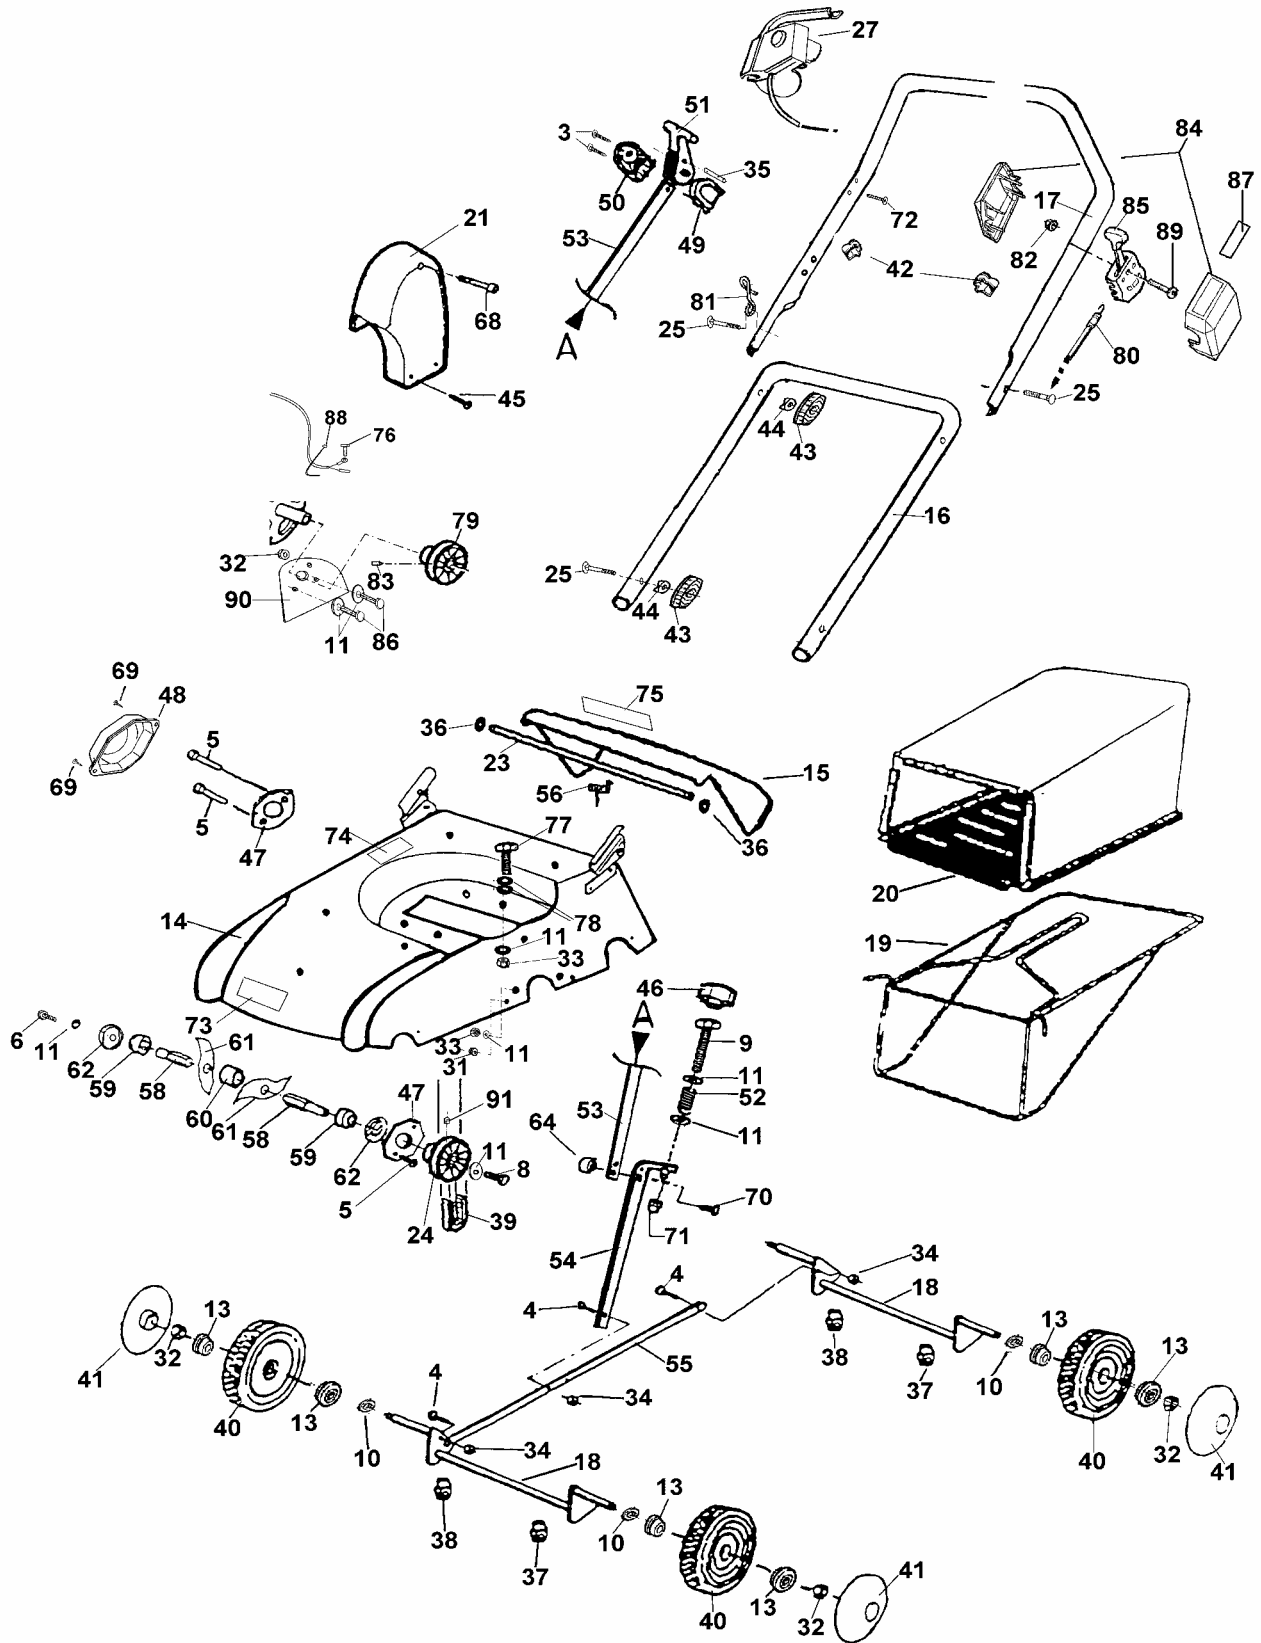

S 390 B - S 390 H

POS.	CODICE	I	F	D	GB	E	S 390 B	S 390 H
3	CP024225	VITE	VIS	SCHRAUBE	SCREW	TORNILLO	2	2
4	CP030620	VITE TE	VIS	SCHRAUBE	SCREW	TORNILLO	3	3
5	CP030816	VITE TE	VIS	SCHRAUBE	SCREW	TORNILLO	4	4
6	CP030817	VITE	VIS	SCHRAUBE	SCREW	TORNILLO	1	1
8	CP030821	VITE	VIS	SCHRAUBE	SCREW	TORNILLO	1	1
9	CP030890	VITE TE	VIS	SCHRAUBE	SCREW	TORNILLO	1	1
10	CP032813	RONDELLA	RONDELLE	SCHEIBE	WASHER	ARANDELA	4	4
11	CP032909	RONDELLA	RONDELLE	SCHEIBE	WASHER	ARANDELA	14	14
13	CP038227	CUSCINETTO 12X27	ROULEMENT	KUGELLAGER	BALL BEARING	COJINETE	8	8
14	CP039005.02	CHASSIS ROSSO	CARTER RAL 3000	GEHÄUSE	DECK	CHASIS	1	1
15	CP039018	PARASASSI	DEFLECTEUR	DEFLEKTOR	REAR DOOR	DEFLECTÓR	1	1
16	CP039033	MANICO INF.	GUIDON	STIEL	HANDLE	MANILLAR	1	1
17	CP039041	MANICO SUP.	GUIDON	STIEL	HANDLE	MANILLAR	1	1
18	CP039050	ASSALE ANT/POST.	AXE AVANT/ARRIERE	VORDERACHSE-HINT	FRONT-REAR AXLE	EJE ANTERIOR/POSTE	2	2
19	CP039076	TELAIO CESTO	ATTELAGE	GRASFANGRAHMEN	FRAME	ARMAZON SACO	1	1
20	CP039081.05	TELA CESTO NERA	SAC RAMASSEUR	GRASFANGSACK	GRASS BAG	SACO TELA	1	1
21	CP039096	COPRICINGHIA	COUVERCLE COURRO	RIEMENSCHUTZ	BELT COVER	TAPA	1	1
23	CP039201	ASTINA	AXE PIVOT	STANGE	HINGE PIN	EJE DEFLECTÓR	1	1
24	CP039261	PULEGGIA D. 60X17,2	POULIE	RIEMENSCHLEIBE	PULLEY	POLEA	1	1
24A	CP039263	PULEGGIA D. 63X20	POULIE	RIEMENSCHLEIBE	PULLEY	POLEA	1	1
25	CP040850	VITE TTQST	VIS	SCHRAUBE	SCREW	TORNILLO	4	4
27	CP039185	INTERRUTTORE MOT	INTERRUPTEUR	SCHALTER	SWITCH	INTERRUPTOR	1	1
31	CP042804	DADO	ÉCROU	MUTTER	KNOB	ESPARRAGO	2	2
32	CP042808	DADO	ÉCROU	MUTTER	KNOB	ESPARRAGO	6	6
33	CP044708	DADO	ÉCROU	MUTTER	KNOB	ESPARRAGO	8	8
34	CP044906	DADO	ÉCROU	MUTTER	KNOB	ESPARRAGO	3	3
35	CP045631	SPINA ELASTICA	GOUPILLE	DORN	PIN	PASADOR	1	1
36	CP046607	RITEGNO	CLIP	RÜCKHALT	RETAINER	ANILLO CLIP	2	2
37	CP047212	SUPPORTO ASSALE	SUPPORT	ACHSELAGER	SUPPORT	SOPORTE	2	2
38	CP047213	SUPPORTO ASSALE	SUPPORT	ACHSELAGER	SUPPORT	SOPORTE	2	2
39	CP047724	CINGHIA SPZX 645	COURROIE	RIEMEN	BELT	CORREA	1	1
40	CP050110	RUOTA 200	ROUE	RAD	WHEEL	RUEDA	4	4
41	CP050130	COPRIRUOTA 200	CACHE MOYEU	RADDECKUNG	HUB CAP	TAPA RUEDA	4	4
42	CP050222	FERMACAVO	ATTACHE CABLE	KABELBESCHWERER	CLIP	FIJADOR CABLE	2	2
43	CP050228	POMOLO MANICO	ÉCROU	GRIFF	KNOB HANDLE	POMO MANILLAR	4	4
44	CP050230	RONDELLA	RONDELLE	SCHEIBE	WASHER	ARANDELA	4	4
45	CP060412	VITE	VIS	SCHRAUBE	SCREW	TORNILLO	2	2
46	PL033868	POMOLO M8	ÉCROU	GRIFF	KNOB	POMO	1	1
47	CP039252	FLANGIA I=84	BRIDE	FLANSCH	FLANGE	SOPORTE	2	2
48	PL072483	COPERCHIO SUPPOR	CACHE PALIER	HAUBE	COVER	TAPA	1	1
49	PL072487	PIASTRINA SINISTRA	PLATINE G.	TRAGER	SUPPORT	SOPORTE	1	1
50	PL072488	PIASTRINA DESTRA	PLATINE D.	TRAGER	SUPPORT	SOPORTE	1	1
51	PL072489	LEVA ALZO	LEVIER	STANGE	LEVER	LEVA	1	1
52	PL073170	MOLLA	RESSORT	FEDER	SPRING	MUELLE	1	1
53	PL073815	BARRA	BARRE	GESTÄNGE	LINK	TIRANTE	1	1
54	PL073811	BARRA	BARRE	GESTÄNGE	LINK	TIRANTE	1	1
55	PL073819	TIRANTE ASSALE	BARRE	GESTÄNGE	LINK ROD	TIRANTE EJE	1	1
56	PL073823	MOLLA PARASASSI	RESSORT	FEDER	SPRING	MUELLE	1	1
58	PL073834	ALBERO LAME D.17,2	ARBRE	ACHSE	SHAFT	EJE	1	1
58A	CP039260	ALBERO LAME D.20	ARBRE	ACHSE	SHAFT	EJE	1	1
59	PL073836	DISTANZIALE	ENTRETOISE	ABSTANDSSTÜCK	SPACER	DISTANCIADOR	2	2
60	PL073837	DISTANZIALE	ENTRETOISE	ABSTANDSSTÜCK	SPACER	DISTANCIADOR	15	15
61	PL073838	LAMA	LAME	MESSER	BLADE	CUCHILLA	16	16
62	PL073841	CUSCINETTO	ROULEMENT	KUGELLAGER	BALL BEARING	COJINETE	2	2
64	PL073843	GALLETTO M6	ÉCROU	MUTTER	KNOB	ESPARRAGO	1	1
68	PLZ26-8-50	VITE	VIS	SCHRAUBE	SCREW	TORNILLO	1	1
69	PLZ29-4-16	VITE	VIS	SCHRAUBE	SCREW	TORNILLO	2	2
70	PLZ42-6-16	VITE	VIS	SCHRAUBE	SCREW	TORNILLO	1	1
71	CP044808	DADO	ÉCROU	MUTTER	KNOB	ESPARRAGO	1	1
72	CP023925	VITE AUTOF.	VIS	SCHRAUBE	SCREW	TORNILLO	2	2
73	CP053792	DECALCO S390 B	DECALQUE	ETIKETTE	DECAL	CARTEL	1	
73	CP053794	DECALCO S390 H	DECALQUE	ETIKETTE	DECAL	CARTEL		1
74	CP053813	DECALCO	DECALQUE	ETIKETTE	DECAL	CARTEL	1	1
75	CP053715	DECALCO	DECALQUE	ETIKETTE	DECAL	CARTEL	1	1
76	CP030515	VITE	VIS	SCHRAUBE	SCREW	TORNILLO	1	1
77	CP030845	VITE TE	VIS	SCHRAUBE	SCREW	TORNILLO	4	4
78	CP032912	RONDELLA	RONDELLE	SCHEIBE	WASHER	ARANDELA	8	8
79	CP039262	PULEGGIA MOTORE 2	POULIE	RIEMENSCHLEIBE	PULLEY	POLEA	1	1
80	CP040142	CAVO ACCELERATOR	MANETTE GAZ	BESCHLEUNIGER	THROTTLE CABLE	ACELERADOR	1	
80	CP053142	CAVO ACCELERATOR	MANETTE GAZ	BESCHLEUNIGER	THROTTLE CABLE	ACELERADOR		1
81	CP047242	GANCIO FUNE AVV.	PORTE CABLE	KABELHALTER	CABLE SUPPORT	FIJADOR CABLE	1	1
82	CP042806	DADO	ÉCROU	MUTTER	KNOB	ESPARRAGO	1	1
83	CP045810	GRANO	VIS	SCHRAUBE	SCREW	TORNILLO	1	1
84	CP047220	COPRIACCELERATOR	BOITE	GETRIEBE	GEAR BOX	CAJA	1	1
85	CP047250	COMANDO ACCELERATOR	LEVIER	STANGE	THROTTLE LEVER	LEVA	1	1
86	CP050825	VITE TE UNF	VIS	SCHRAUBE	SCREW	TORNILLO	2	2
87	CP053713	DECALCO	DECALQUE	ETIKETTE	DECAL	CARTEL	1	1
88	CP058224	FASCETTA	ATTACHE CABLE	KABELBESCHWERER	CLIP	FIJADOR CABLE	1	1
89	CP060640	VITE TC	VIS	SCHRAUBE	SCREW	TORNILLO	1	1