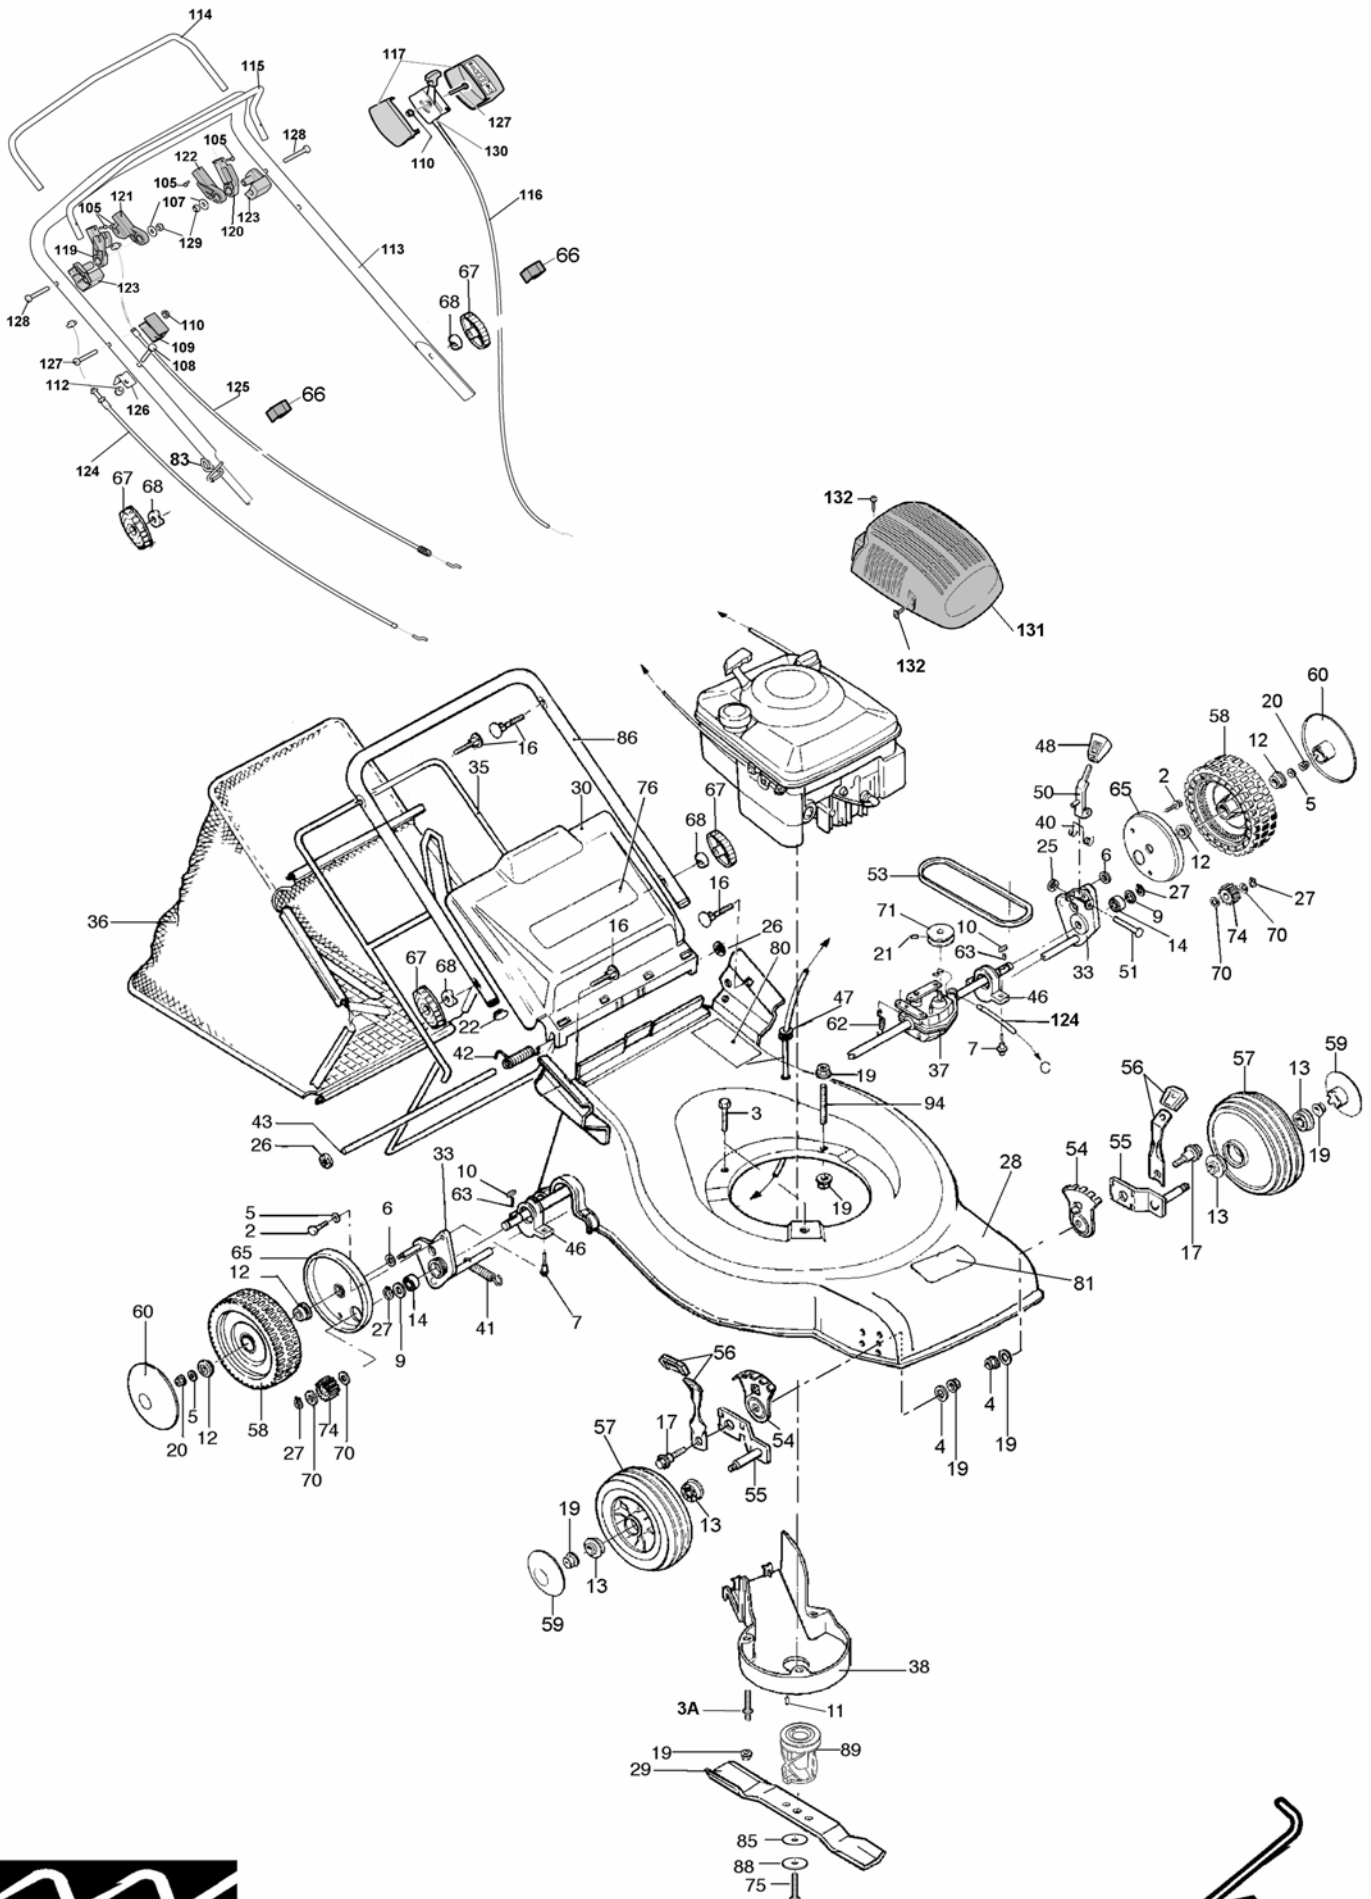

# SP 52 S

RICAMBI ORIGINALI

POS.	CODICE	I	F	D	GB	E	SP 52 SB	SP 53 SH
2	CP030816	VITE TE	VIS	SCHRAUBE	SCREW	TORNILLO	2	2
3	CP030845	VITE TE	VIS	SCHRAUBE	SCREW	TORNILLO	3	3
3A	CP047925	VITE TRILOBATA	VIS	SCHRAUBE	SCREW	TORNILLO	3	3
4	CP032909	RONDELLA	RONDELLE	SCHEIBE	WASHER	ARANDELA	2	2
5	CP032908	RONDELLA	RONDELLE	SCHEIBE	WASHER	ARANDELA	5	5
6	CP032913	RONDELLA	RONDELLE	SCHEIBE	WASHER	ARANDELA	2	2
7	CP034615	RIVETTO	RIVET	NIET	RIVET	CLAVO	4	4
9	CP035905	RASAMENTO	RONDELLE	SCHEIBE	WASHER	ARANDELA	2	2
10	CP037305	CHIAVETTA	CLAVETTE	SCHLÜSSELCHEN	WOODRUFF KEY	CHAVETA	2	2
11	CP037406	CHIAVETTA	CLAVETTE	SCHLÜSSELCHEN	WOODRUFF KEY	CHAVETA	1 OPTIONAL	
12	CP038226	CUSCINETTO 12X26	ROULEMENT	KUGELLAGER	BALL BEARING	COJINETE	4	4
13	CP040226	BOCCOLA	BOUCLE	BÜCHSE	BUSH	COJINETE	4	4
14	CP038228	CUSCINETTO	ROULEMENT	KUGELLAGER	BALL BEARING	COJINETE	2	2
16	CP040850	VITE TTQST	VIS	SCHRAUBE	SCREW	TORNILLO	4	4
17	CP042268	VITE	VIS	SCHRAUBE	SCREW	TORNILLO	2	2
19	CP042808	DADO	ÉCROU	MUTTER	KNOB	ESPARRAGO	11	11
20	CP044708	DADO	ÉCROU	MUTTER	KNOB	ESPARRAGO	3	3
21	CP045530	SPINA	GOUPILLE	DORN	PIN	PASADOR	1	1
22	CP045722	TAPPO	COUVERCLE	KAPPE	CAP	TAPA	2	2
25	CP046606	RITEGNO	CLIP	RÜCKHALT	RETAINER	ANILLO CLIP	1	1
26	CP046607	RITEGNO	CLIP	RÜCKHALT	RETAINER	ANILLO CLIP	2	2
27	CP046812	SEEGER	SEEGER	RUCKHALT	RETAINER	ANILLO CLIP	4	4
28	CP052004	CHASSIS VERDE RAL	CARTER	GEHÄUSE	DECK	CHASIS	1	1
28	CP052004.13	CHASSIS GIALLO	CARTER	GEHÄUSE	DECK	CHASIS	1	1
29	CP053013	LAMA	LAME	MESSER	BLADE	CUCHILLA	1	1
30	CP047018	PARASASSI	DEFLECTEUR	DEFLEKTOR	REAR DOOR	DEFLECTOR	1	1
33	CP053058	ASSALE POSTERIORE	AXE ARRIERE	HINTERACHSE	REAR AXLE	EJE POSTERIOR	1	1
35	CP053078	TELAIO CESTO	ATTELAGE	GRASFANGRAHMEN	FRAME	ARMAZON SACO	1	1
36	CP053083	TELA CESTO BIANCA	SAC RAMASSEUR	GRASFANGSACK	GRASS BAG	SACO TELA	1	1
37	CP053088	RIDUTTORE TR 53	REDUCTEUR	UNTERSETZUNGGET	GEAR BOX ASSY	TRANSMISION	1	1
38	CP047096	COPRICINGHIA	COUVERCLE COURR	RIEMENSCHUTZ	BELT COVER	TAPA	1	1
40	CP047191	MOLLA	RESSORT	FEDER	SPRING	MUELLE	1	1
41	CP047192	MOLLA	RESSORT	FEDER	SPRING	MUELLE	1	1
42	CP050192	MOLLA PARASASSI	RESSORT	FEDER	SPRING	MUELLE	1	1
43	CP053203	ASTINA	AXE PIVOT	STANGE	HINGE PIN	EJE DEFLECTOR	1	1
46	CP047215	SUPPORTO ASSALE	SUPPORT	ACHSELAGER	SUPPORT	SOPORTE	2	2
47	CP047217	PASSACAVO	JOINTE	RING	RING	ANILLO	1	1
48	CP047236	CAPPUCCIO	CACHE MOYEU	KAPPE	HOOD	POMO	1	1
50	CP047255	LEVA ALZO	LEVIER	STANGE	LEVER	LEVA ALTURAS	1	1
51	CP047267	PERNO	GOUJON	ZAPFEN	PIN	PERNO	1	1
53	CP047829	CINGHIA Z 29 1/2	COURROIE	RIEMEN	BELT	CORREA	1	1
54	CP042245	SETTORE	SECTEUR	PLATTE	SECTOR	PLACA ALTURAS	2	2
55	CP042248	SUPPORTO	SUPPORT	ACHSELAGER	SUPPORT	SOPORTE	2	2
56	CP042250	LEVA ALZO	LEVIER	STANGE	LEVER	LEVA ALTURAS	2	2
57	CP047109	RUOTA 180	ROUE	RAD	WHEEL	RUEDA	2	2
58	CP050116	RUOTA 200	ROUE	RAD	WHEEL	RUEDA	2	2
59	CP050127	COPRIRUOTA 180	CACHE MOYEU	RADDECKUNG	HUB CAP	TAPA RUEDA	2	2
60	CP050132	COPRIRUOTA 200-230	CACHE MOYEU	RADDECKUNG	HUB CAP	TAPA RUEDA	2	2
62	CP050191	MOLLA	RESSORT	FEDER	SPRING	MUELLE	1	1
63	CP050194	MOLLA	RESSORT	FEDER	SPRING	MUELLE	2	2
65	CP050214	COPRIRUOTA INTERNA	CACHE MOYEU	RADDECKUNG	HUB CAP	TAPA RUEDA	2	2
66	CP050222	FERMACAVO	ATTACHE CABLE	KABELBESCHWERER	CLIP	FIJADOR CABLE	2	2
67	CP050228	POMOLO MANICO	ÉCROU	GRIFF	KNOB HANDLE	POMO MANILLAR	4	4
68	CP050230	RONDELLA	RONDELLE	SCHEIBE	WASHER	ARANDELA	4	4
70	CP050238	RONDELLA	RONDELLE	SCHEIBE	WASHER	ARANDELA	4	4
71	CP050240	PULEGGIA D.55	POULIE	RIEMENSCHLEIBE	PULLEY	POLEA	1	1
74	CP050298	INGRANAGGIO	PIGNON	GETRIEBE	PINION	ENGRANAJE	2	2
75	CP050965	VITE LAMA 10.9	VIS 10.9	SCHRAUBE 10.9	SCREW 10.9	TORNILLO 10.9	1	1
76	CP053715	DECALCO	DECALQUE	ETIKETTE	DECAL	CARTEL	1	1
80	CP053813	DECALCO	DECALQUE	ETIKETTE	DECAL	CARTEL	1	1
81	CP053862	DECALCO SPARTAN	DECALQUE	ETIKETTE	DECAL	CARTEL	1	1
83	CP047242	GANCIO FUNE AVV.	PORTE CABLE	KABELHALTER	CABLE SUPPORT	FIJADOR CABLE	1	1
85	CP045911	MOLLA A TAZZA	RONDELLE	SCHEIBE	WASHER	MUELLE	1	1
86	CP047034	MANICO INF.	GUIDON	STIEL	HANDLE	MANILLAR	1	1
88	CP053250	RONDELLA	RONDELLE	SCHEIBE	WASHER	ARANDELA	1	1
89	CP053274B22	MOZZO D.22.2 +PULEGGIA	PORTE LAME + POULIE	MESSERHALTER	BLADE ADAPTOR+PULLEY	PORTA CUCHILLA+POLEA	1 (ø Shaft 22,2 mm)	
89	CP053274B25	MOZZO D.25 +PULEGGIA	PORTE LAME + POULIE	MESSERHALTER	BLADE ADAPTOR+PULLEY	PORTA CUCHILLA+POLEA	1 (ø Shaft 25 mm)	
94	CP047257	VITE 8X75	VIS	SCHRAUBE	SCREW	TORNILLO	1	
94	CP042257	VITE 8X50	VIS	SCHRAUBE	SCREW	TORNILLO		1
105	CP023595	VITE AUTOF.	VIS	SCHRAUBE	SCREW	TORNILLO	2	2
107	CP032926	RONDELLA	RONDELLE	SCHEIBE	WASHER	ARANDELA	2	2
108	CP040630	VITE TTQST	VIS	SCHRAUBE	SCREW	TORNILLO	1	1
109	CP042216	BLOCCHETTO CAVO	ATTACHE CABLE FREIN	KABELBESCHWERER	CLIP	FIJADOR CABLE	1	1
110	CP042806	DADO	ÉCROU	MUTTER	KNOB	ESPARRAGO	2	2
112	CP044906	DADO	ÉCROU	MUTTER	KNOB	ESPARRAGO	1	1
113	CP046042	MANICO SUP.	GUIDON	STIEL	HANDLE	MANILLAR	1	1
114	CP046068	LEVA INNESTO	LEVIER EMBRAYAGE	STANGE	LEVER CLUTCH	LEVA	1	1
115	CP046073	LEVA FRENO	LEVIER FREIN	STANGE	LEVER	LEVA	1	1