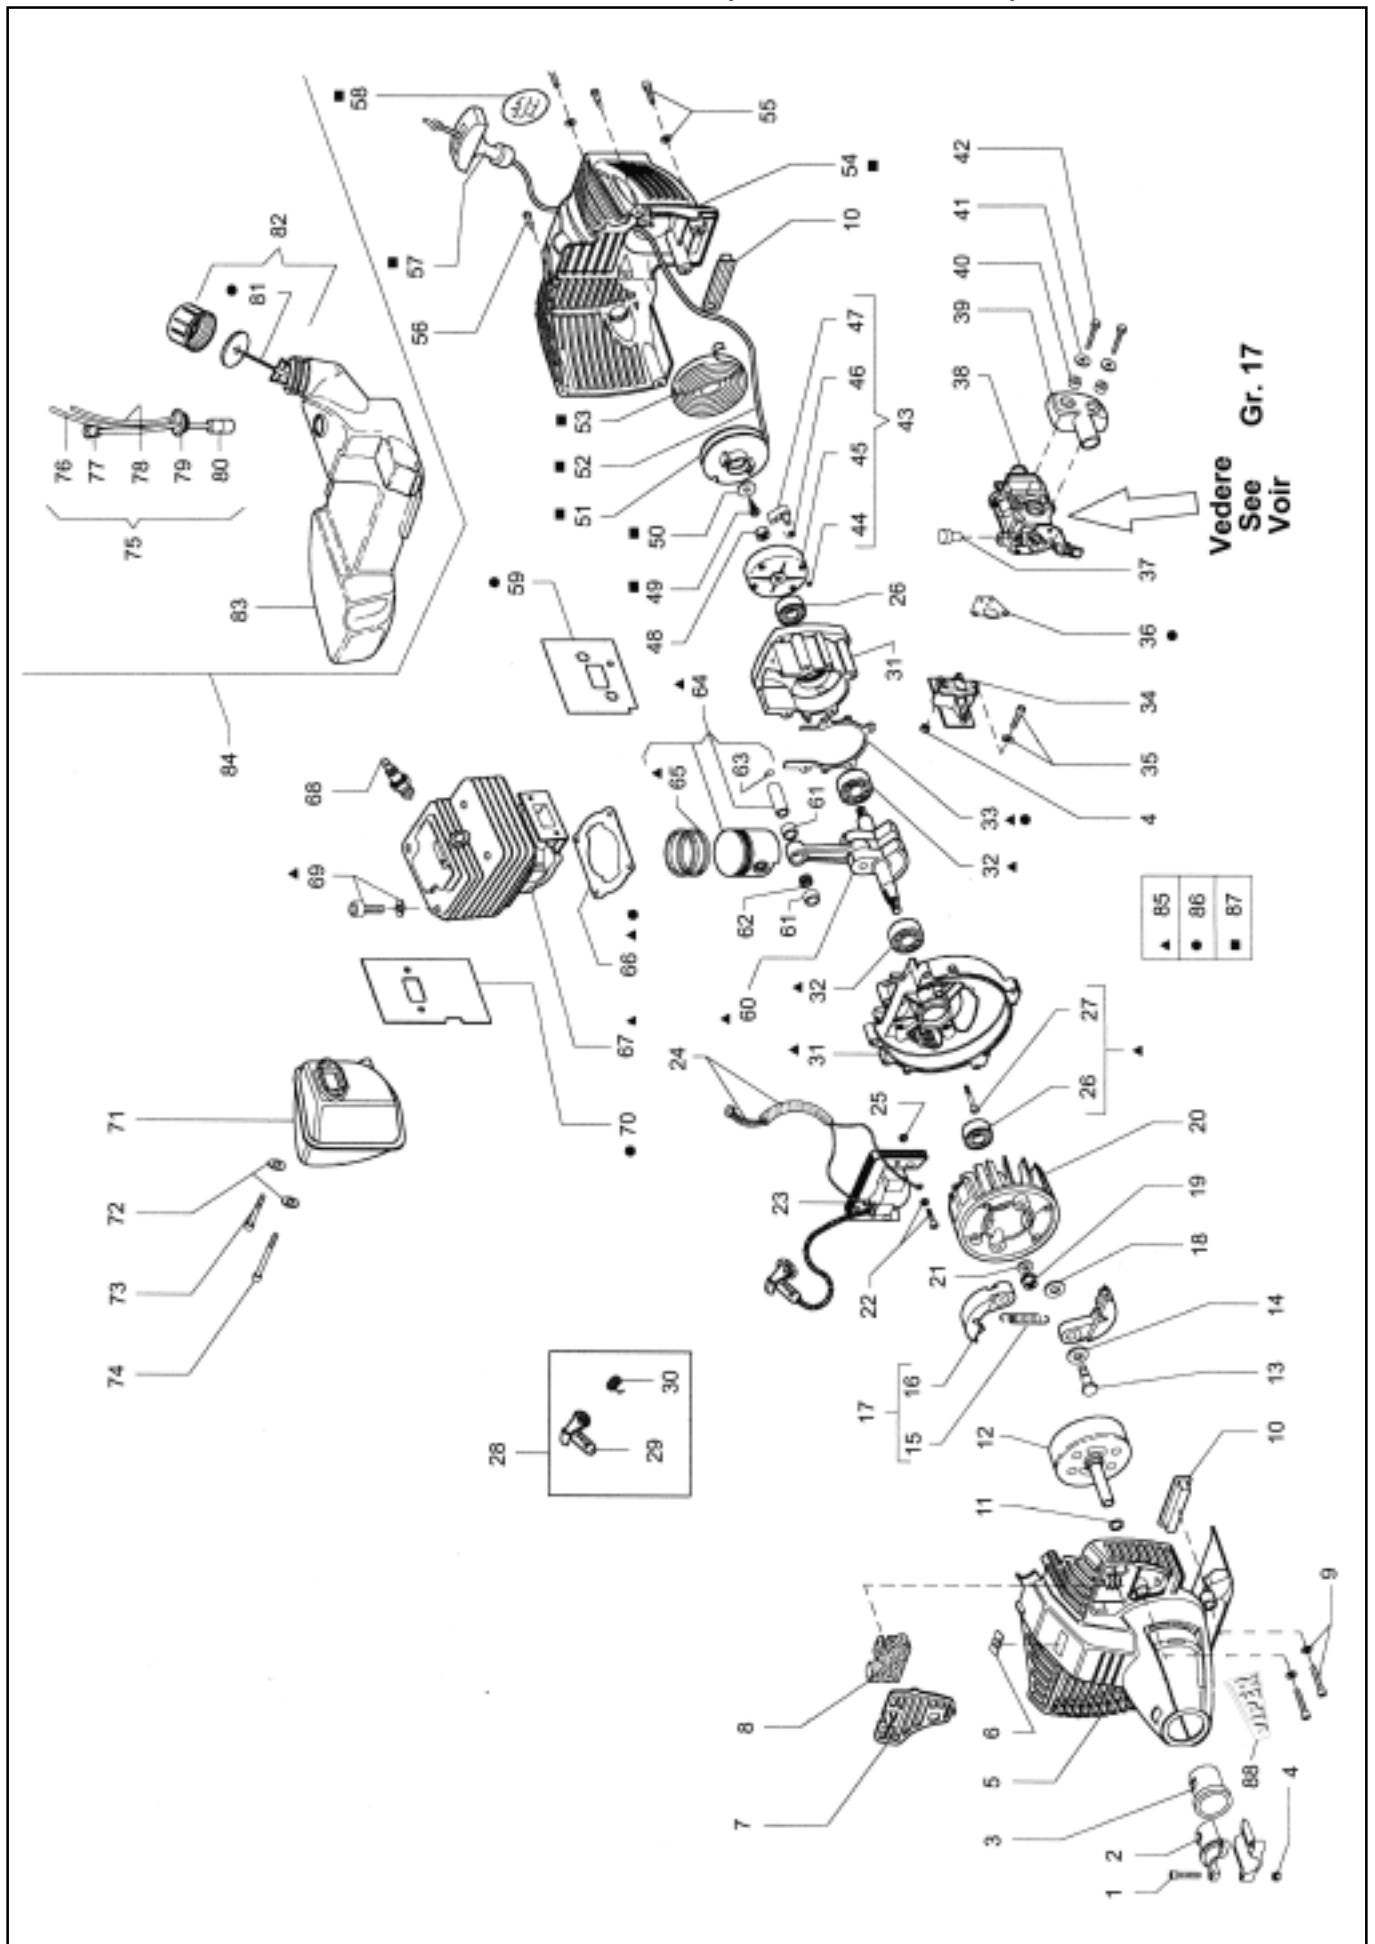

MOTORE - MOTEUR - ENGINE (ACTIVE VIPER 3.4) Gr. 18

MOTORE - MOTEUR - ENGINE (ACTIVE VIPER 3.4) Gr. 18

RIF. N° / P REF.	COD. P / N°	Q.	DESCRIZIONE - DESCRIPTION	RIF. N° / P REF.	COD. P / N°	Q.	DESCRIZIONE - DESCRIPTION
1	20047	2	VITE - VIS - SCREW	55	21298	4	VITE - VIS - SCREW
2	21299	1	MOZZO - MOYEUX - HUB	56	21342	4	VITE - VIS - SCREW
3	21305	1	AMMORTIZ.-AMORTISS.-SHOCK ABS.	57	35862	1	IMPUGNATURA - POIGNEE - HANDLE
4	20060	2	DADO - ECROU - NUT	58	20088	1	DECAL ACTIVE
5	21320	1	COFANO-CAPOT-COVER (Verde - Green)	59	21325	1	GUARNIZIONE - JOINT - GASKET
5	21335	1	COFANO-CAPOT-COVER (Rosso - Red)	60	20463	1	ALB.MOT. - VILBREQ. - CRANKSH.
6	21520	1	DECAL. VIPER X 3.4	61	21310	2	RASAMENTO - RONDELLE - WASHER
7	21323	1	GRIGLIA - GRILLE - SCREEN	62	21326	1	GABBIA RULLI - ROULEMENT - BEARING
8	21322	1	FILTRO - FILTRE - FILTER	63	21312	2	ANELLO ELAS. - CIRCLIP - SNAP RING
9	21298	4	VITE - VIS - SCREW	64	21522	1	PISTONE - PISTON (viper)
10	21313	2	GOMMINO - SUPPORT - RUBBER	65	21301	1	SEGMENTI - SEGMENT - RING
11	20218	1	ANELLO ELAS. - CIRCLIP - SNAP RING	66	20662	1	GUARNIZIONE - JOINT - GASKET
12	20739	1	CAMPANA - TAMBOUR - DRUM	67	21523	1	CIL.+ PIS. - CYL.+ PIS. - CYL+ PIS. VIPER
13	20068	2	VITE - VIS - SCREW	68	20770	1	CANDELA - BOUGIE - SPARK PLUG
14	20069	2	RONDELLA - RONDELLE - WASHER	69	21298	4	VITE - VIS - SCREW
15	20067	1	MOLLA - RESSORT - SPRING	70	21324	1	GUARNIZIONE - JOINT - GASKET
16	20049	2	PATTINO - MACHOIRE - SHOE	71	21319	1	MARMITTA - POT D'ECHAPP - MUFFLER
17	20065	1	FRIZIONE - EMBRAYAGE - CLUTCH	72	20896	2	RONDELLA - RONDELLE - WASHER
18	20070	2	RONDELLA - RONDELLE - WASHER	73	21341	1	VITE - VIS - SCREW
19	20058	1	DADO - ECROU - NUT	74	20022	1	VITE - VIS - SCREW
20	20676	1	VOLANO - VOLANT - FLYWHEEL	75	20042	1	PESCANTE - ENSEMBLE - KIT
21	20711	1	RONDELLA - RONDELLE - WASHER	76	20097	1	TUBO CARB. - TUYAUCARB. - INLETPPIPE
22	20366	2	VITE - VIS - SCREW	77	20100	1	SFIATO - RENIFLAR - BREATHER
23	21317	1	BOBINA - BOBINE - COIL	78	20091	1	TUBO REC. - TUYAU RET. - OVERF. PIPE
24	21346	1	CABLAGGIO - FIL - WIRE	79	20099	1	PASSATUBI - OEILLET - GRUMMET
25	20896	2	RONDELLA - RONDELLE - WASHER	80	20093	1	FILTRO - FILTRE - FILTER
26	20640	2	ANELLO TENUTA - JOINT - SEAL	81	20095	1	GUARNIZIONE - JOINT - GASKET
27	20047	3	VITE - VIS - SCREW	82	20094	1	TAPPO COMP. - BOUCHON - FUEL CAP
28	20571	1	PIPETTA - CACHE BOUGIE - S.P. COVER	83	21314	1	SERBATOIO - RESERVOIR - FUEL TANK
29	20572	1	COP. CAND. - C. BOUGIE - S.P. COVER	84	21334	1	SERB. COMP. - RESER. COMP. COMPL. TANK
30	20574	1	MOLLA - RESSORT - SPRING	85	21524	1	SHORT BLOCK VIPER
31	21363	1	CARTER - CRANKCASE	86	21329	1	KIT GUARN. - JOINT KIT - GASKET KIT
32	20641	2	CUSCINETTO - ROULEMENT - BEARING	87	21347	1	AVVIAM. - LANCE. - START. (Verde-Green)
33	21022	1	GUARNIZIONE - JOINT - GASKET	87	21348	1	AVVIAM. - LANCE. - START. (Rosso-Red)
34	21318	1	FLANGIA TER. - FLASQUE THER. - INSUL.	88	21521	1	DECAL VIPER
35	20359	2	VITE - VIS - SCREW				
36	21358	1	GUARNIZIONE - JOINT - GASKET				
37	21338	1	PERNO - PIVOT - PIN				
38	21307	2	CARBURAT. - CARBURAT. - CARBURAT.				
39	21302	1	MANICOTTO - MANCHON - SLEEVE				
40	20560	2	DISTANZIALE - ENTRETOISE - SPACER				
41	20316	2	RONDELLA - RONDELLE - WASHER				
42	21343	2	VITE - VIS - SCREW				
43	20652	1	TRASCINATORE - CLIQUET - DRIVER				
44	20087	2	ANELLO ELAST. - CIRCLIP - SNAP RING				
45	20653	1	SUPPORTO - SUPPORT - BRAKET				
46	20084	2	MOLLA - RESSORT - SPRING				
47	20654	2	CRICCHETTO - CLIQUET - PAWL				
48	20027	1	DADO - ECROU - NUT				
49	20076	1	VITE - VIS - SCREW				
50	20316	1	RONDELLA - RONDELLE - WASHER				
51	20656	1	PULEGGIA - POULIE - PULLEY				
52	20657	1	CORDA - CORDE - ROPE				
53	20658	1	MOLLA - RESSORT - SPRING				
54	21321	1	COFANO-CAPOT-COVER (Verde - Green)				
54	21336	1	COFANO-CAPOT-COVER (Rosso - Red)				
55	21298	4	VITE - VIS - SCREW				

NOTE - NOTES