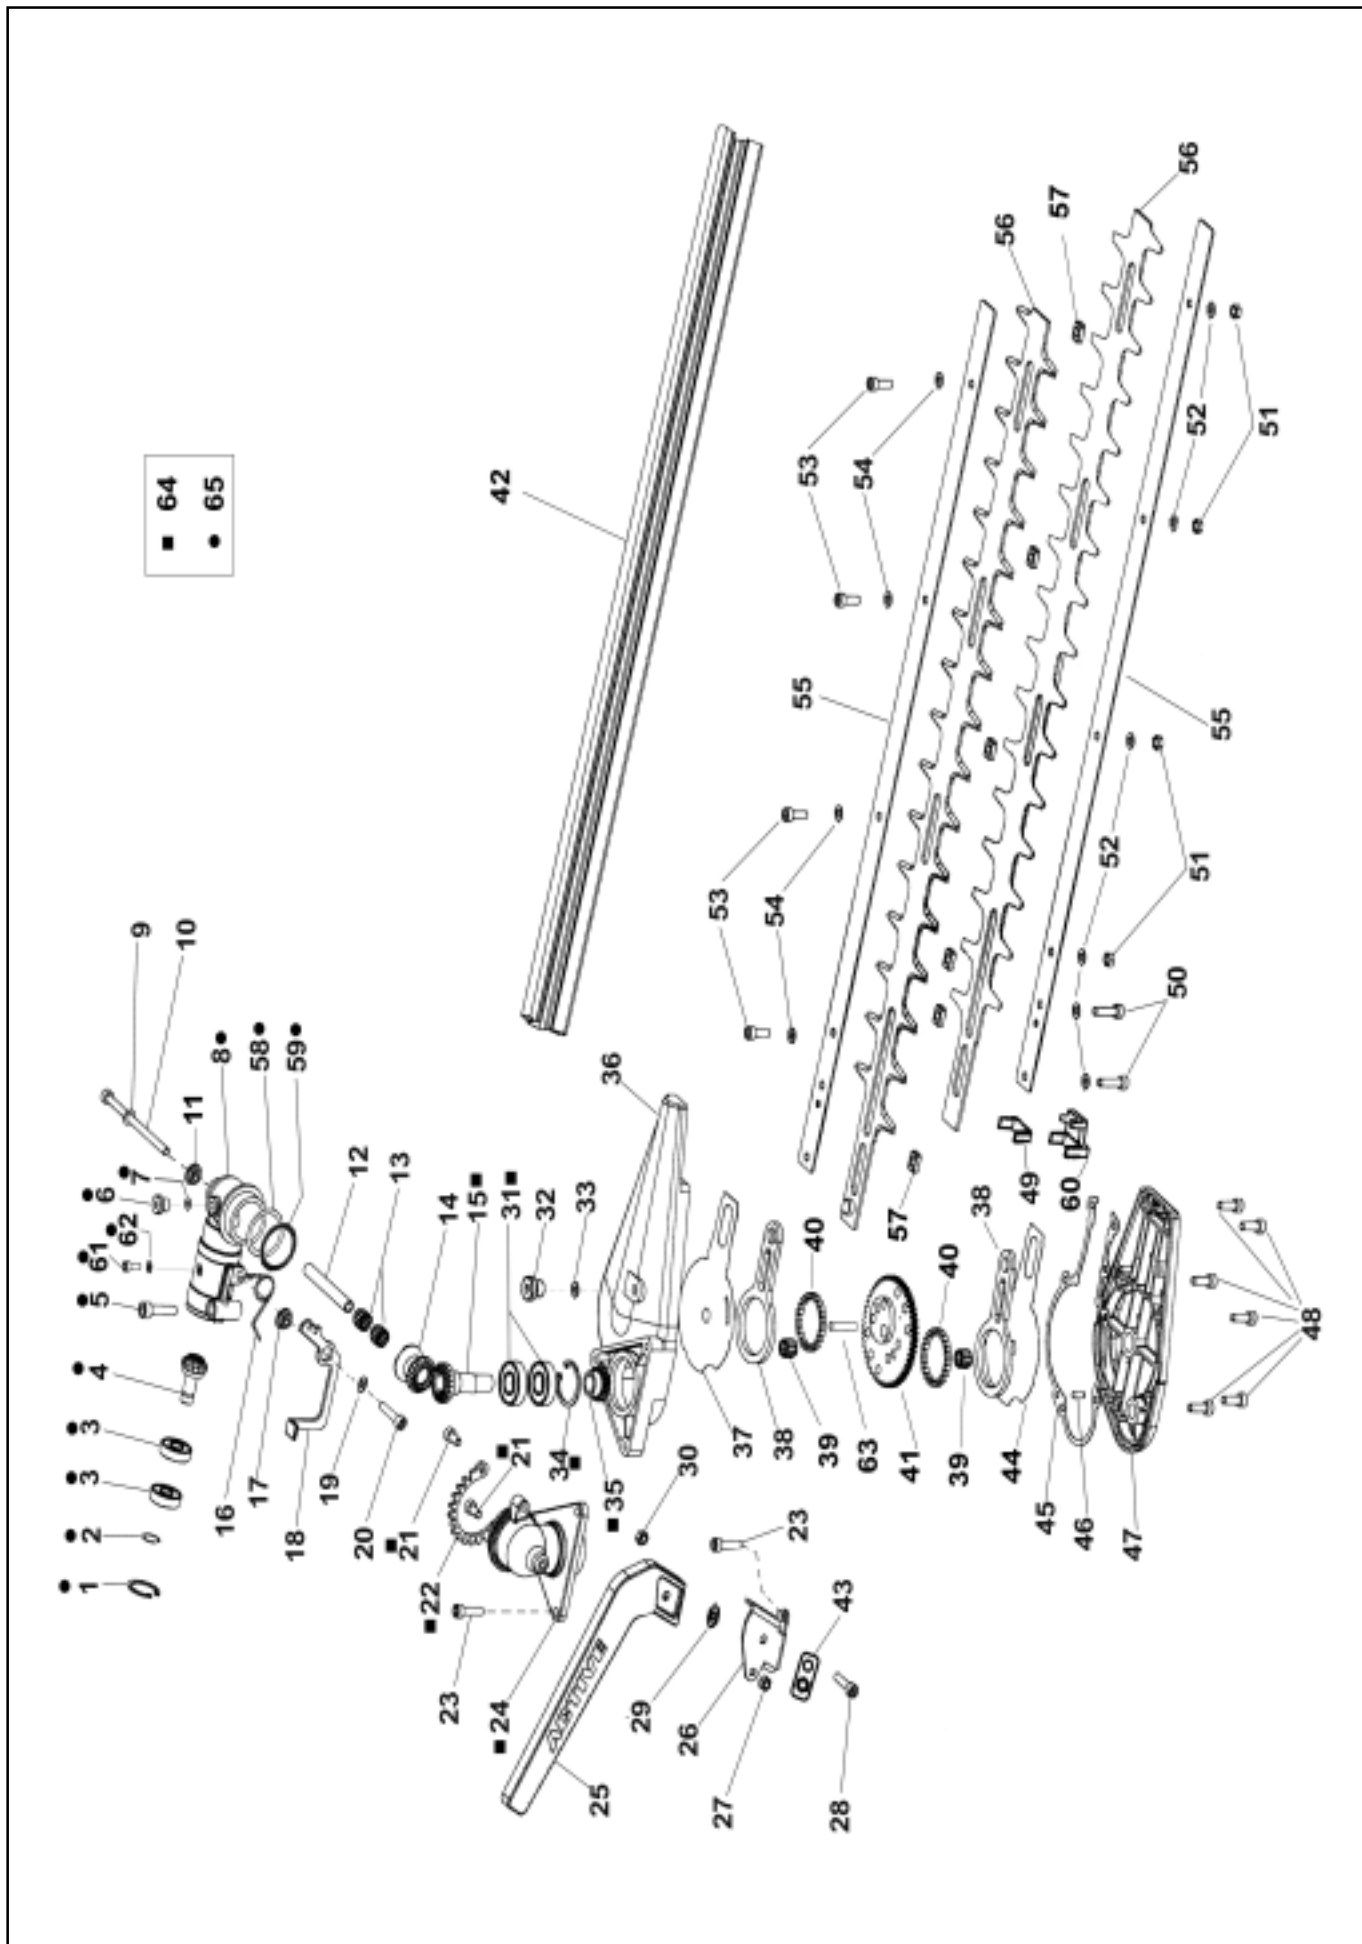

TAGLIASIEPI - TAILLE HAIE - EDGE TRIMMER Gr. 30

TAGLIASIEPI - TAILLE HAIE - EDGE TRIMMER Gr. 30

RIF. REF.	COD. N° / P. P / N°.	Q.	DESCRIZIONE - DESCRIPTION	RIF. REF.	COD. N° / P. P / N°.	Q.	DESCRIZIONE - DESCRIPTION
1	20901	1	ANELLO ELAST. - CIRCLIP - SNAP RING	34	20219	1	ANELLO ELAST. - CIRCLIP - SNAP RING
2	20900	1	ANELLO ELAST. - CIRCLIP - SNAP RING	35	21270	1	PIGNONE - PIGNON - BEVEL PINION
3	20902	1	CUSCINETTO - ROULEMENT - BEARING	36	21370	1	CARTER SUP. - HOUSING
4	21268	1	PIGNONE - PIGNON - BEVEL PINION	37	21273	1	LAMIERINO - SEPARATEUR - SHEET
5	21135	1	VITE - VIS - SCREW	38	21271	1	BIELLA - BIELLE - CONROD
6	20129	1	VITE - VIS - SCREW	39	21379	1	GABBIA - ROULEMENT - BEARING
7	20322	1	RONDELLA - RONDELLE - WASHER	40	21374	26	RULLINO - AIGUILLE - NEEDLE
8	21372	1	MANICOTTO - MANCHON - SLEEVE	41	21272	1	ECCENTRICO - COURONNE - CROWN
9	20896	1	RONDELLA - RONDELLE - WASHER	42	21407	1	PROTE. 550 - PROTEC. 550 - GUARD 550
10	21381	1	VITE - VIS - SCREW	43	21470	1	LAMIERINO - SUPPORT - BRACKET
11	21446	1	BUSSOLA - ENTRETOISE - SPACER	44	21274	1	LAMIERINO - SEPARATEUR - SHEET
12	21380	1	SPINOTTO - PIVOT - PIN	45	21406	1	GUARNIZIONE - JOINT - GASKET
13	21379	1	GABBIA - ROULEMENT - BEARING	46	21398	1	PERNO - PIVOT - PIN
14	21269	1	CORONA - COURONNE - CROWN	47	21373	1	COPERCHIO - COUVERCLE - COVER
15	21267	1	PIGNONE - PIGNON - BEVEL PINION	48	20277	1	VITE - VIS - SCREW
16	21278	1	MOLLA - RESSORT - SPRING	49	21559	1	FELTRO - JOINT - GASKET
17	21277	1	BUSSOLA - ENTRETOISE - SPACER	50	20185	1	VITE - VIS - SCREW
18	21276	1	LEVA - LEVIER - LEVER	51	20061	1	DADO - ECROU - NUT
19	20316	1	RONDELLA - RONDELLE - WASHER	52	20278	1	RONDELLA - RONDELLE - WASHER
20	21192	1	VITE - VIS - SCREW	53	20185	1	VITE - VIS - SCREW
21	20497	2	VITE - VIS - SCREW	54	20278	1	RONDELLA - RONDELLE - WASHER
22	21275	1	CORONA - COURONNE - CROWN	55	21377	1	GUIDA - GUIDE - DRIVER 550 MM
23	20185	1	VITE - VIS - SCREW	56	21375	1	LAMA - COUTEAU - KNIFE 550 MM
24	21371	1	TESTINA - CARTER - HOUSING	57	21378	1	PASTIGLIA - ENTRETOISE - SPACER
25	20726	1	LEVA - LEVIER - LEVER	58	21416	1	RASAMENTO - RONDELLE - WASHER
26	21399	1	SUPPORTO - SUPPORT - BRACKET	59	21417	1	O-RING
27	20061	1	DADO - ECROU - NUT	60	21572	1	PARAGRASSO - PROTECTION - GUARD
28	20185	1	VITE - VIS - SCREW	61	20173	1	VITE - VIS - SCREW
29	20316	1	RONDELLA - RONDELLE - WASHER	62	20364	1	RONDELLA - RONDELLE - WASHER
30	20061	1	DADO - ECROU - NUT	63	21419	1	ASSE - AXE - PIN
31	21155	1	CUSCINETTO - ROULEMENT - BEARING	64	21621	1	SCAT. COMPL. - COUP. CON. - BEVELGEAR
32	20223	1	TAPPO - BOUCHON - PLUG	65	21620	1	SCAT. COMPL. - COUP. CON. - BEVELGEAR
33	20224	1	RONDELLA - RONDELLE - WASHER				

NOTES