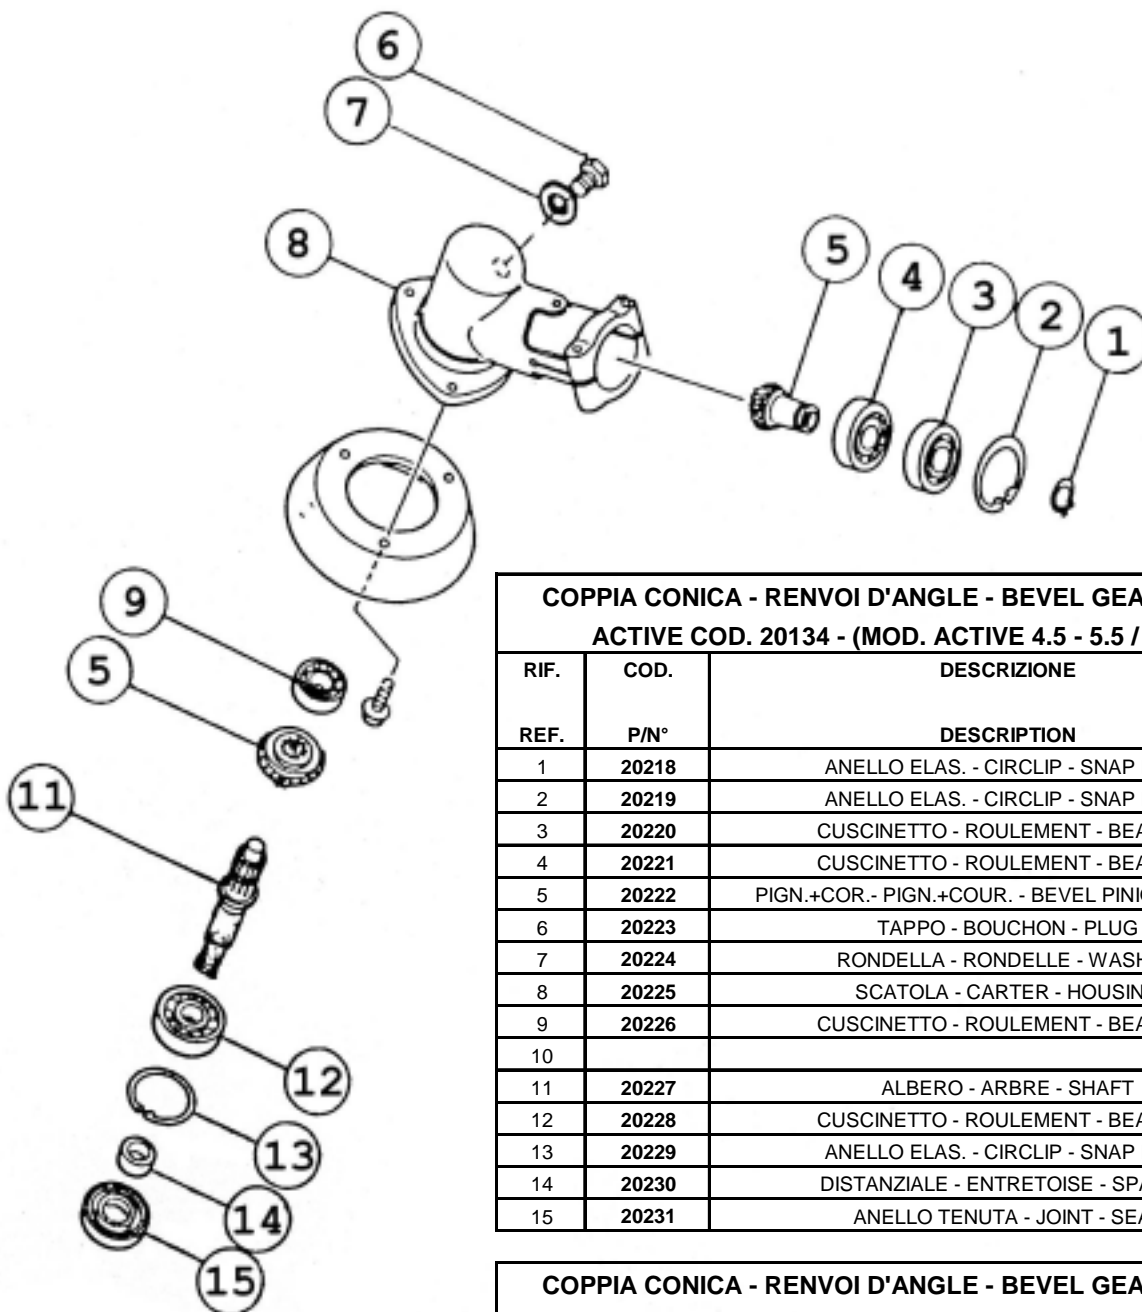

COPPIA CONICA - RENVOI D'ANGLE - BEVEL GEAR Gr. 4/A-4/B

COPPIA CONICA - RENVOI D'ANGLE - BEVEL GEAR GR. 4/A ACTIVE COD. 20134 - (MOD. ACTIVE 4.5 - 5.5 / L - B)		
RIF.	COD.	DESCRIZIONE
REF.	P/N°	DESCRIPTION
1	20218	ANELLO ELAS. - CIRCLIP - SNAP RING
2	20219	ANELLO ELAS. - CIRCLIP - SNAP RING
3	20220	CUSCINETTO - ROULEMENT - BEARING
4	20221	CUSCINETTO - ROULEMENT - BEARING
5	20222	PIGN.+COR. - PIGN.+COUR. - BEVEL PINION+CROWN
6	20223	TAPPO - BOUCHON - PLUG
7	20224	RONDELLA - RONDELLE - WASHER
8	20225	SCATOLA - CARTER - HOUSING
9	20226	CUSCINETTO - ROULEMENT - BEARING
10		
11	20227	ALBERO - ARBRE - SHAFT
12	20228	CUSCINETTO - ROULEMENT - BEARING
13	20229	ANELLO ELAS. - CIRCLIP - SNAP RING
14	20230	DISTANZIALE - ENTRETOISE - SPACER
15	20231	ANELLO TENUTA - JOINT - SEAL

COPPIA CONICA - RENVOI D'ANGLE - BEVEL GEAR GR. 4/B ACTIVE COD. 20599 - (MOD. ACTIVE 4.5 - 5.5 / Z)		
RIF.	COD.	DESCRIZIONE
REF.	P/N°	DESCRIPTION
1	20900	ANELLO ELAS. - CIRCLIP - SNAP RING
2	20901	ANELLO ELAS. - CIRCLIP - SNAP RING
3	20902	CUSCINETTO - ROULEMENT - BEARING
4	20903	CUSCINETTO - ROULEMENT - BEARING
5	20907	PIGN.+COR. - PIGN.+COUR. - BEVEL PINION+CROWN
6	20223	TAPPO - BOUCHON - PLUG
7	20224	RONDELLA - RONDELLE - WASHER
8	20904	SCATOLA - CARTER - HOUSING
9	20905	CUSCINETTO - ROULEMENT - BEARING
10		
11	20909	ALBERO - ARBRE - SHAFT
12	20641	CUSCINETTO - ROULEMENT - BEARING
13	20229	ANELLO ELAS. - CIRCLIP - SNAP RING
14	20910	DISTANZIALE - ENTRETOISE - SPACER
15	20906	ANELLO TENUTA - JOINT - SEAL