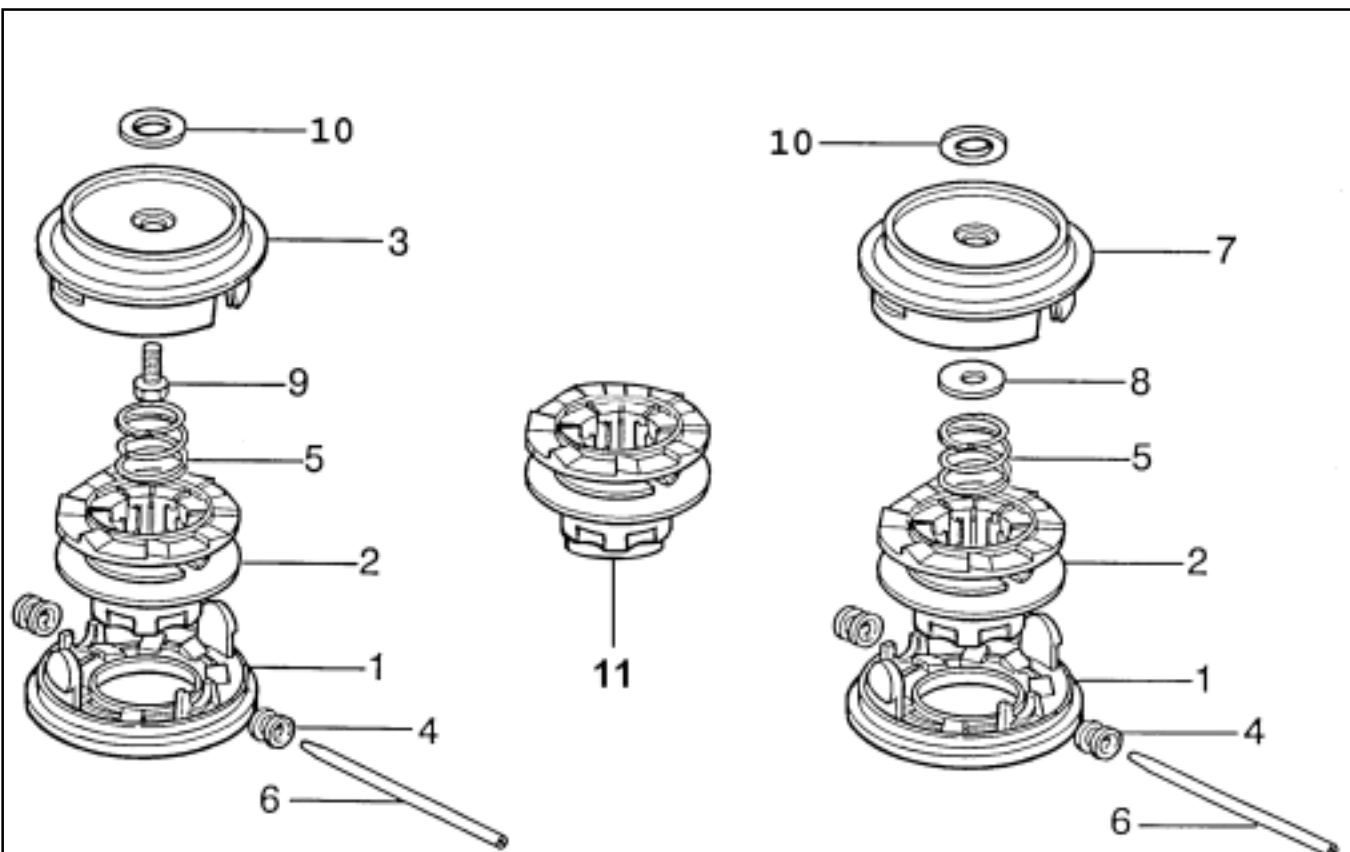

TESTINA FILO 120 mm - TETE NYLON 120 mm - NYLON HEAD 120 mm Gr. 5B

RIF.	COD.	DESCRIZIONE	TESTINA	POMOLO ACCIAIO
REF.	P/N°	DESCRIPTION	NYLON HEAD	INSERT EN ACIER STEEL INSERT
1	21004	COPERCHIO - COUVERCLE - COVER		
2	21005	ROCCHETTO - BOBINE - SPOOL		
3	21003	CORPO - CORPS - BODY (PER INSERTO/ADAPTOR)		
4	21002	BOCCOLA - BAGUE - EYELET		
5	21008	MOLLA - RESSORT - SPRING		
6	20363	TUBO - TUBE - PIPE		
7	21007	CORPO - CORPS - BODY (UNIVERSALE/UNIVERSAL)	20993	21993
8	21006	RONDELLA - RONDELLE - WASHER (D. 10)		
	21078	RONDELLA - RONDELLE - WASHER (D. 12)		
9	20376	INS. M7 X 1 S.M. / G.M. / L.M.	20983	21983
9	20380	INS. M8 X 1.25 S.M. / G.M. / L.M.	20984	21984
9	20381	INS. M8 X 1.25 S.F. / G.F. / L.F.	20985	21985
9	20377	INS. M10 X 1 S.F. / G.F. / L.F.	20986	21986
9	20382	INS. M10 X 1.25 S.M. / G.M. / L.M.	20987	21987
9	20383	INS. M10 X 1.25 S.F. / G.F. / L.F.	20988	21988
9	20379	INS. M10 X 1.5 S.M. / G.M. / L.M.	20989	21989
9	20469	INS. M10 X 1.5 S.F. / G.F. / L.F.	20990	21990
9	20632	INS. M12 X 1.25 S.F. / G.F. / L.F.		
9	20384	INS. M12 X 1.5 S.F. / G.F. / L.F.	20991	21991
9	20378	INS. M12 X 1.75 S.F. / G.F. / L.F.	20992	21992
9	20500	INS. M14 X 1.5 S.F. / G.F. / L.F.		
		SENZA INSERTO - WITHOUT ADAPRTORS	20994	21994
10	21076	DISTANZIALE - ENTRETOISE - SPACER (25.4 - 20.0)		
11	21995	ROCCHETTO ACCIAIO - BOBINE EN ACIER - STEEL SPOOL		