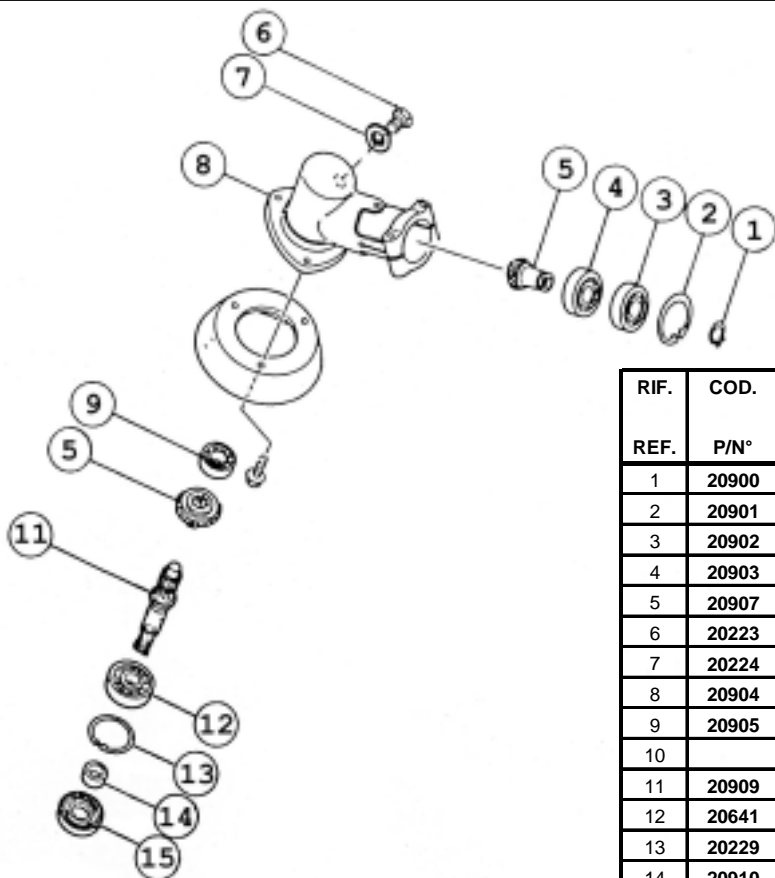

COPPIA CONICA - RENVOI D'ANGLE - BEVEL GEAR Gr. 4/B

Ref. 20599

RIF.	COD.	DESCRIZIONE
REF.	P/N°	DESCRIPTION
1	20900	ANELLO ELAS. - CIRCLIP - SNAP RING
2	20901	ANELLO ELAS. - CIRCLIP - SNAP RING
3	20902	CUSCINETTO - ROULEMENT - BEARING
4	20903	CUSCINETTO - ROULEMENT - BEARING
5	20907	PIGN.+COR. - PIGN.+COUR. - BEVEL PINION+CROWN
6	20223	TAPPO - BOUCHON - PLUG
7	20224	RONDELLA - RONDELLE - WASHER
8	20904	SCATOLA - CARTER - HOUSING
9	20905	CUSCINETTO - ROULEMENT - BEARING
10		
11	20909	ALBERO - ARBRE - SHAFT
12	20641	CUSCINETTO - ROULEMENT - BEARING
13	20229	ANELLO ELAS. - CIRCLIP - SNAP RING
14	20910	DISTANZIALE - ENTRETOISE - SPACER
15	20906	ANELLO TENUTA - JOINT - SEAL