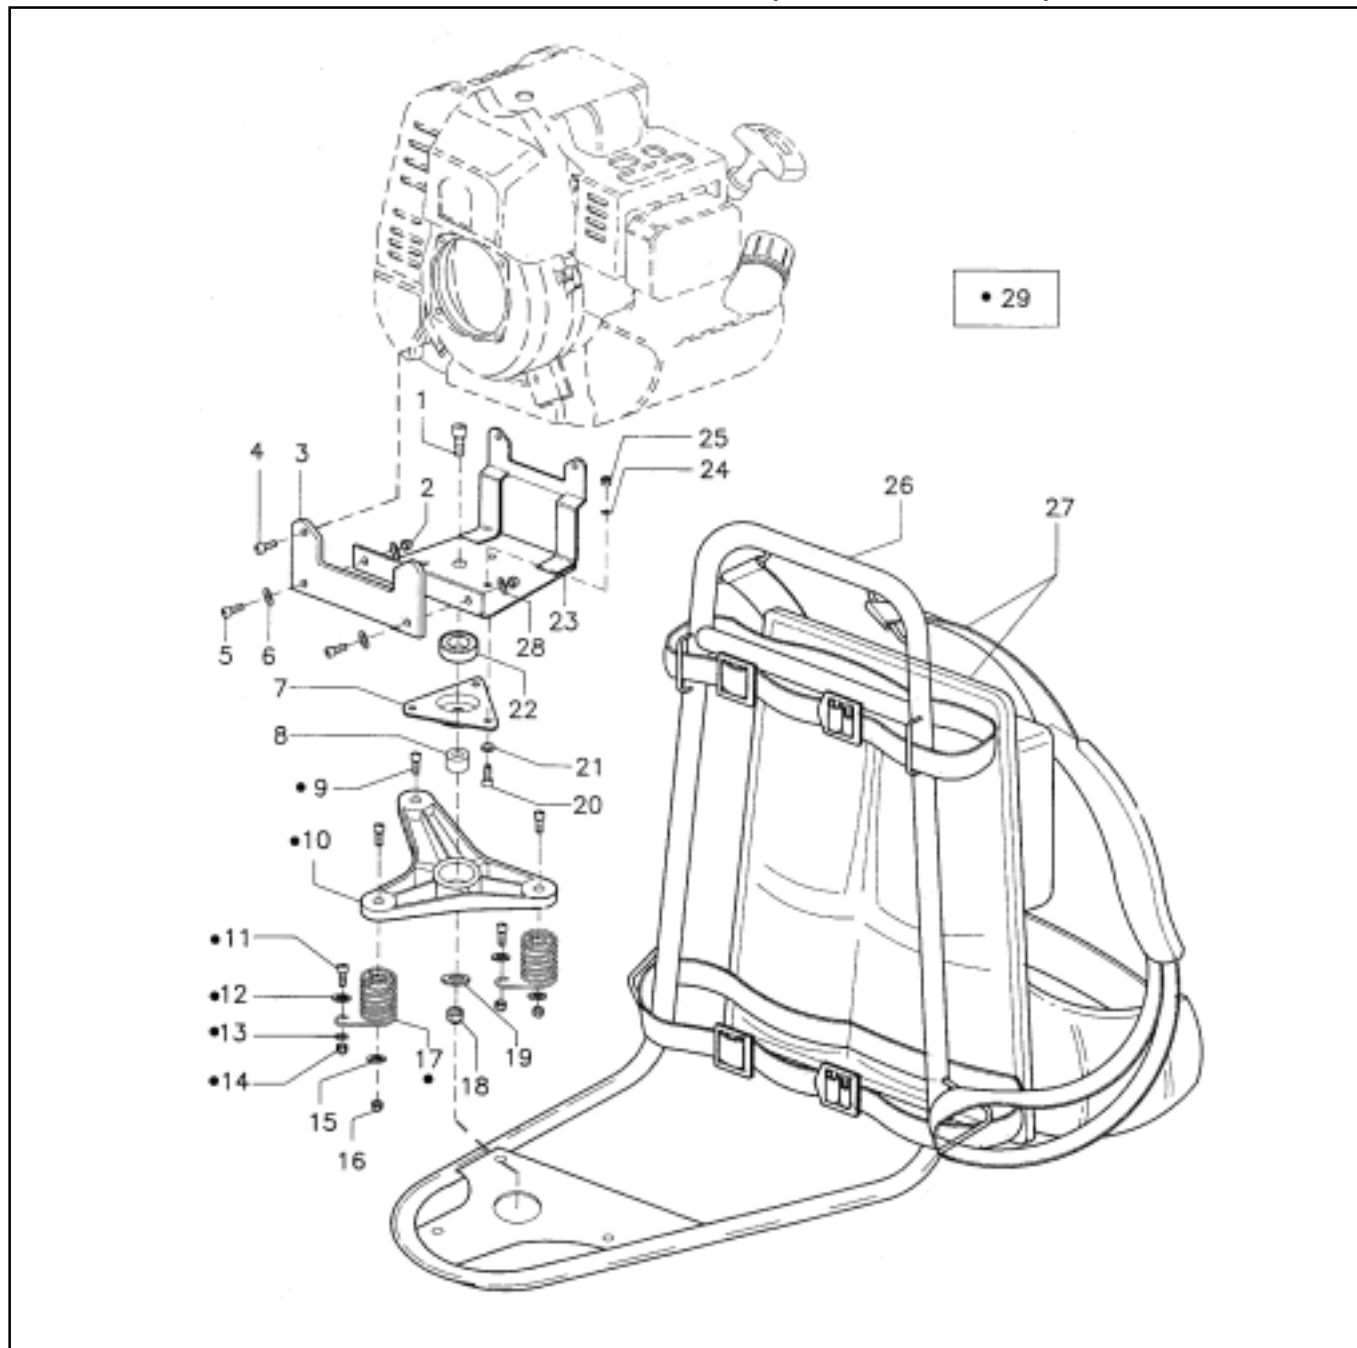

TELAIO Z - CHASSIS Z - FRAME Z (ACTIVE 4.5Z-5.5Z) Gr. 6

RIF. REF.	COD. N° / P P / N°	DESCRIZIONE - DESCRIPTION	RIF. REF.	COD. N° / P P / N°	DESCRIZIONE - DESCRIPTION
1	20628	VITE - VIS - SCREW	18	20317	DADO - ECROU - NUT
2	20176	DADO - ECROU - NUT	19	20318	RONDELLA - RONDELLE - WASHER
3	20627	FLANGIA - FLASQUE - FLANGE	20	20277	VITE - VIS - SCREW
4	20366	VITE - VIS - SCREW	21	20278	RONDELLA - RONDELLE - WASHER
5	20178	VITE - VIS - SCREW	22	20613	CUSCINETTO - ROULEMENT - BEARING
6	20191	RONDELLA - RONDELLE - WASHER	23	20626	SUPPORTO - SUPPORT - BRACKET
7	20625	SUPPORTO - SUPPORT - BRACKET	24	20278	RONDELLA - RONDELLE - WASHER
8	20624	DISTANZIALE - ENTRETOISE - SPACER	25	20060	DADO - ECROU - NUT
9	20001	VITE - VIS - SCREW	26	20587	TELAIO-CHASSIS-FRAME
10	20314	SUPPORTO - SUPPORT - BRACKET	27	20588	CINGHIAGGIO - HARNAIS - HARNESS
11	20064	VITE - VIS - SCREW	28	20191	RONDELLA - RONDELLE - WASHER
12	20316	RONDELLA - RONDELLE - WASHER	29	20476	SUPP. COMP. - SUPP. COM. - COMP. BRAK.
13	20278	RONDELLA - RONDELLE - WASHER			
14	20060	DADO - ECROU - NUT			
15	20316	RONDELLA - RONDELLE - WASHER			
16	20060	DADO - ECROU - NUT			
17	20315	MOLLA - RESSORT - SPRING