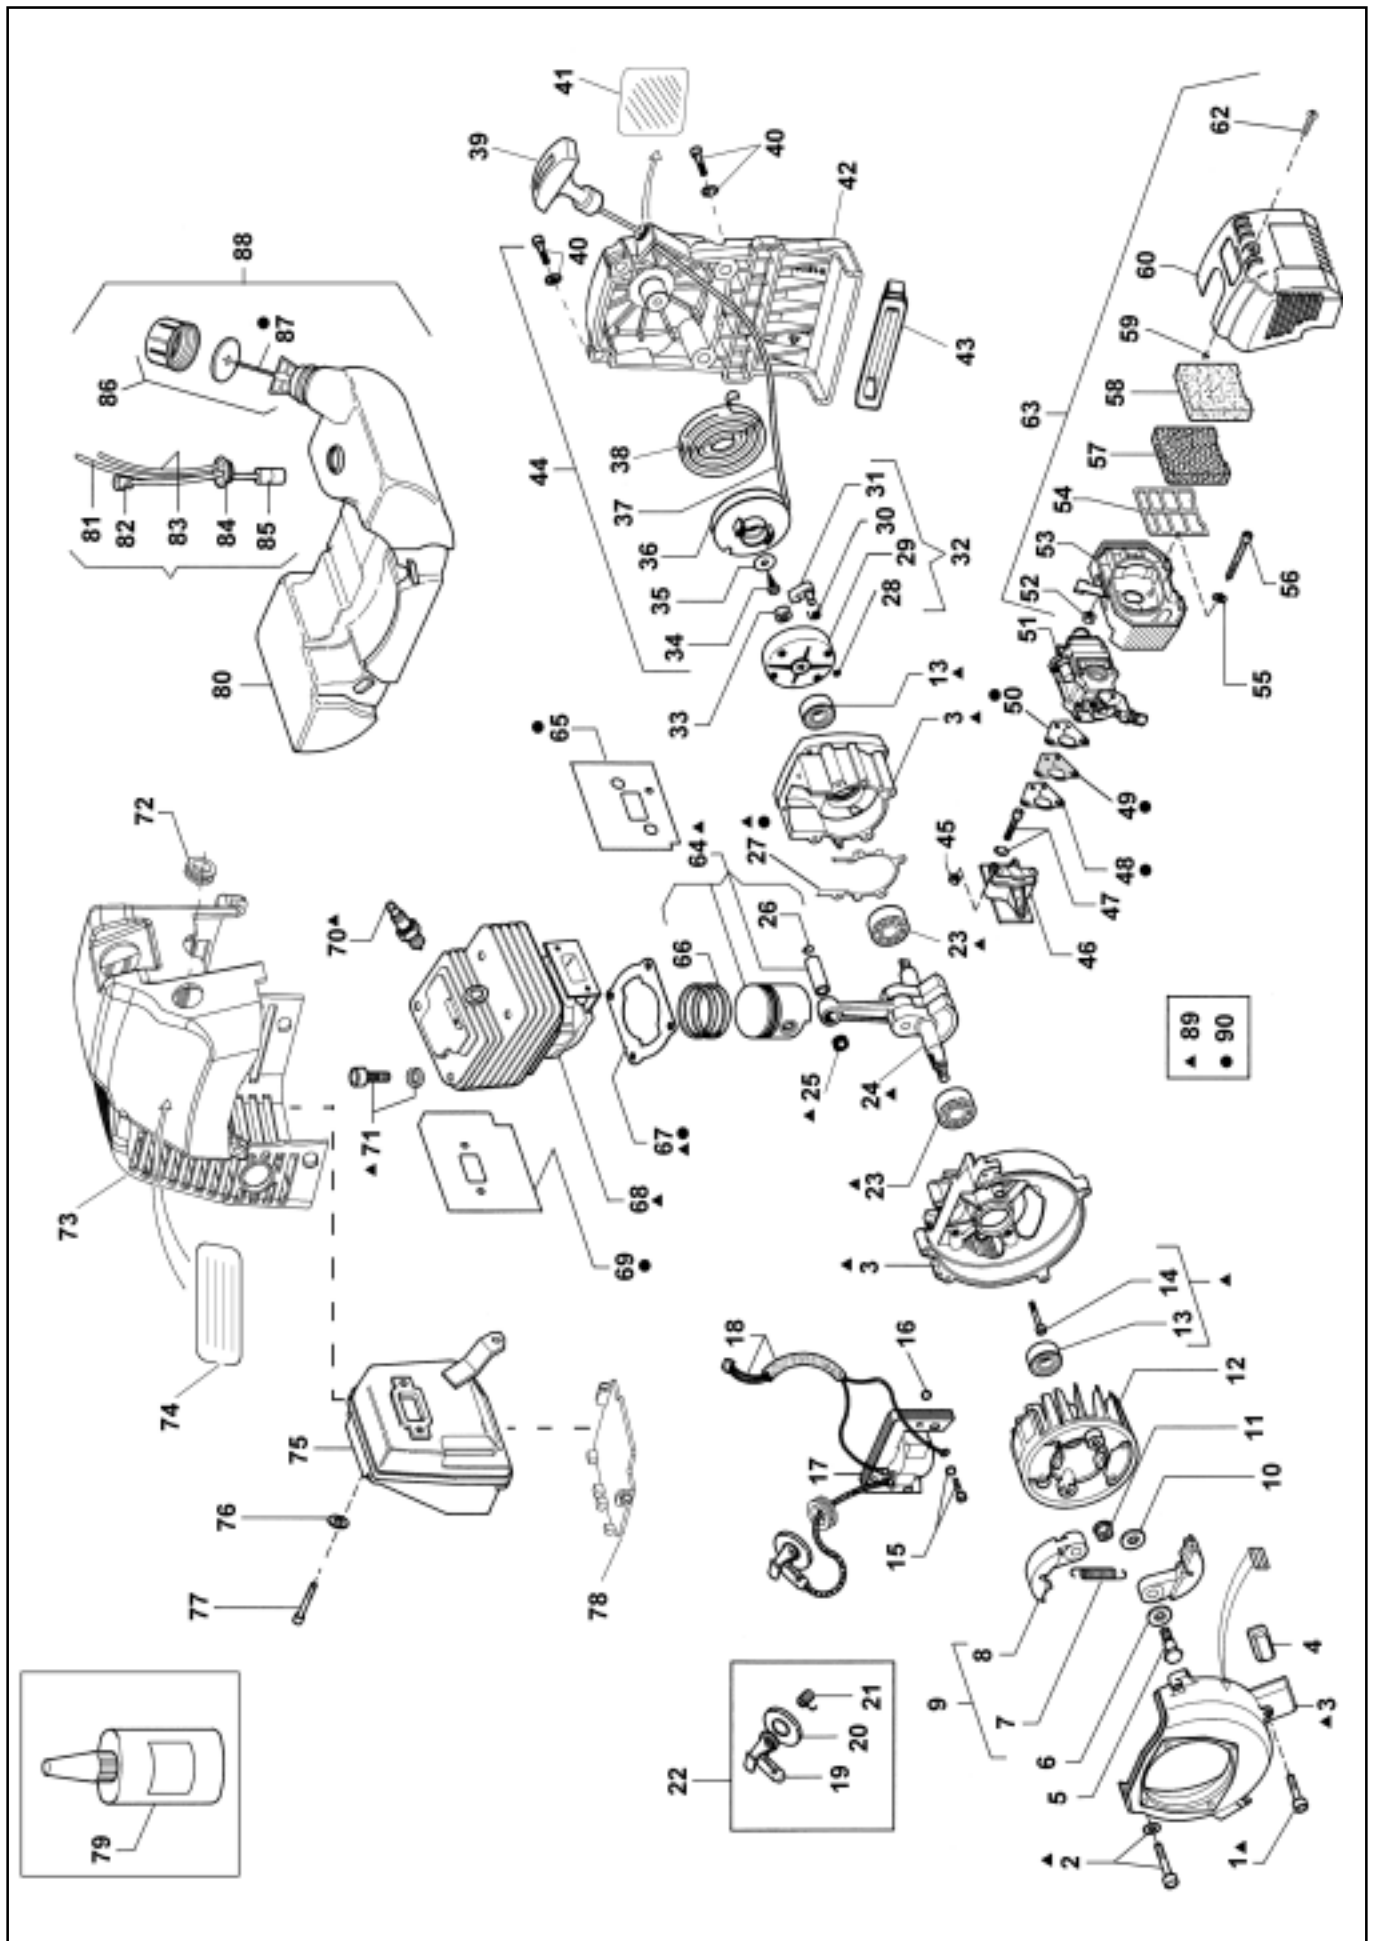

MOTORE - MOTEUR - ENGINE (BIG 4.5 - BIG 5.5) Gr. 103

MOTORE - MOTEUR - ENGINE (BIG 4.5 - BIG 5.5) Gr. 103

RIF	COD	Q	DESCRIZIONE - DESCRIPTION	RIF	COD	Q	DESCRIZIONE - DESCRIPTION
REF	N° / P P / N			REF	N° / P P / N		
1	20001	3	VITE - VIS- SCREW	63	20559	1	KIT: FILTRO - FILTRE - FILTER
2	20366	1	VITE - VIS- SCREW	64	20018	1	KIT: PISTONE - PISTON (D.40 - 4.5)
3	20580	1	CARTER - CRANKCASE	64	20023	1	KIT: PISTONE - PISTON (D.45 - 5.5)
4	20083	2	GOMMINO - SUPPORT - RUBBER	65	20344	1	GUARNIZIONE - JOINT - GASKET
5	20068	2	VITE - VIS- SCREW	66	20019	2	SEGMENTO - SEGMENT - RING (D.40 - 4.5)
6	20069	2	RONDELLA - RONDELLE - WASHER	66	20024	2	SEGMENTO - SEGMENT - RING (D.44 - 5.5)
7	20067	1	MOLLA - RESSORT - SPRING	67	20015	1	GUARNIZIONE - JOINT - GASKET
8	20049	2	PATTINO - MACHOIRE - SHOE	68	20012	1	KIT: CILIN+PIST - CYL. PIST. (D.40 - 4.5)
9	20065	1	FRIZIONE - EMBRAYAGE - CLUTCH	68	20013	1	KIT: CILIN+PIST - CYL. PIST. (D.44 - 5.5)
10	20070	2	RONDELLA - RONDELLE - WASHER	69	20581	1	GUARNIZIONE - JOINT - GASKET
11	20058	1	DADO - ECROU - NUT	70	20770	1	CANDELA - BOUGIE - SPARK PLUG
12	20039	1	VOLANO - VOLANT - FLYWHEEL	71	20359	4	VITE - VIS - SCREW
13	20003	2	ANELLO DI TENUTA - JOINT - SEAL	72	20586	1	GOMMINO - EYELET - RUBBER
14	20002	4	VITE - VIS- SCREW	73	21618	1	COFANO-CAPOT-COVER (Verde - Green)
15	20366	2	VITE - VIS- SCREW	73	21619	1	COFANO-CAPOT-COVER (Rosso-Red)
16	20037	2	RONDELLA - RONDELLE - WASHER	74	21638	1	DECAL ACTIVE 4.5
17	20575	1	BOBINA - BOBINE - COIL	74	21639	1	DECAL ACTIVE 5.5
18	21346	1	CAVO - FIL - WIRE	75	20101	1	MARMITTA - POT D'ECHAPP. - MUFFLER
19	20572	1	CAPPUCCIO - CACHE - COVER	76	20896	2	RONDELLA - RONDELLE - WASHER
20	20573	1	GOMMA - CACHE - GUARD	77	20022	2	VITE - VIS - SCREW
21	20574	1	MOLLA - RESSORT - SPRING	78	21622	1	SEPARATORE - SEPARATEUR - SHEET
22	20571	1	KIT: CAPPUCCIO - CACHE - COVER	79	20311	1	FRENAFILETTI - FIX. FILETS - RETAINING
23	20004	2	CUSCINETTO - ROULEMENT - BEARING	80	21629	1	SERBATOIO - RESERVOIR - TANK FUEL
24	21001	1	ALBERO M. - VILEBREQ. - CRANHSHAFT	81	20097	1	TUBO MIX - TUYAU MIX- MIX PIPE
25	20026	1	GABBIA - ROULEMENT - BEARING	82	20100	1	SFIATO - RENIFLAR - BREATHER
26	20020	2	ANELLO ELAST. - CIRCLIP - SNAPRING	83	20091	1	TUBO RECUP. - TUYAU RET. OVERFL. PIPE
27	20030	1	GUARNIZIONE - JOINT - GASKET	84	20099	1	PASSATUBI - OEILLET - GRUMMER
28	20087	2	SEGER	85	20093	1	FILTRO - FILTRE - FILTER
29	20527	1	SUPPORTO - SUPPORT - BRACKET	86	20094	1	KIT: TAPPO MIX - BOUCHON MIX - MIX CAP
30	20084	2	MOLLA - RESSORT - SPRING	87	20095	1	GUARNIZIONE - JOINT - GASKET
31	20085	2	CRICCHETTO - CLIQUET - PAWL	88	21630	1	KIT: SERBATOIO-RESERVOIR-TANK FUEL
32	20956	1	TRASCINATORE - CLIQUET - DRIVER	89	20576	1	SHORT BLOCK ACTIVE 4.5
33	20982	1	DADO - ECROU - NUT	89	20577	1	SHORT BLOCK ACTIVE 5.5
34	20076	1	VITE - VIS- SCREW	90	20578	1	KIT: GUARNIZIONI - JOINT - GASKET
35	20077	1	RONDELLA - RONDELLE - WASHER				
36	20055	1	PULEGGIA - POULIE - PULLEY				
37	20078	1	CORDA - CORDE - ROPE				
38	20075	1	MOLLA - RESSORT - SPRING				
39	35862	1	IMPUGNATURA - POIGNEE - HANDLE				
40	20359	4	VITE - VIS- SCREW				
41	21637	1	DECAL				
42	21616	1	CARTER - HOUSING				
43	21601	1	GOMMINO - SUPPORT - RUBBER				
44	21635	1	KIT: AVVIAMENTO - LANCEUR - STARTER				
45	20060	2	DADO - ECROU - NUT				
46	20046	1	FLANGIA TER. - FLASQUE THE. - INSULAT.				
47	20366	2	VITE - VIS- SCREW				
48	20048	1	GUARNIZIONE - JOINT - GASKET				
49	21222	1	FLANGIA - FLANQUE - FLANGE				
50	20665	1	GUARNIZIONE - JOINT - GASKET				
51	20643	1	CARBURAT. - CARBURAT. CARBURETOR				
52	20429	1	DADO - ECROU - NUT				
53	20562	1	SUPPORTO - SUPPORT - BRACKET				
54	20563	1	GRIGLIA - GRILLE - SCREEN				
55	20278	2	RONDELLA - RONDELLE - WASHER				
56	20079	2	VITE - VIS- SCREW				
57	20564	1	ELEMENTO - ELEMENT - PIECE				
58	20564	1	ELEMENTO - ELEMENT - PIECE				
59	20566	1	O-RING				
60	20567	1	COPERCHIO - COUVERCLE - COVER				
61							
62	20172	1	VITE - VIS- SCREW				

NOTES