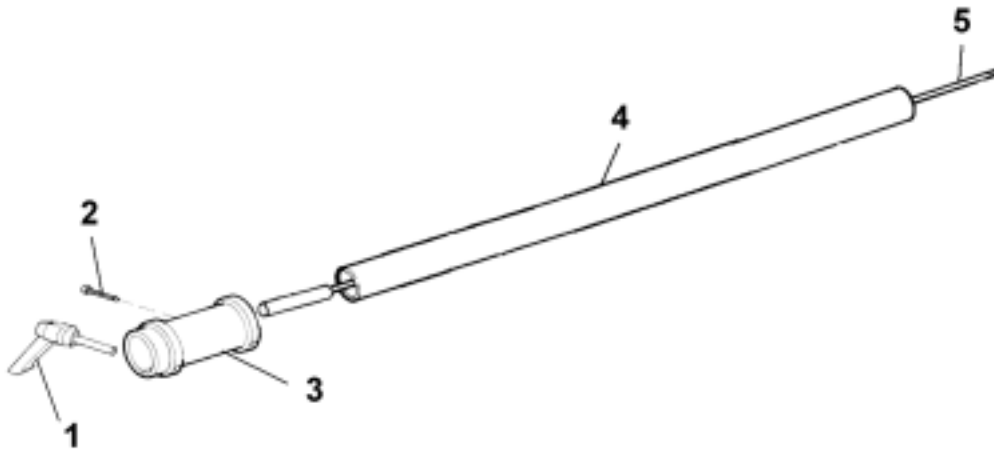

PROLUNGA - RALLONGE - EXTENSION (745 - 1450 mm) Gr. 31

RIF. REF.	COD. N° / P P / N°	Q.	DESCRIZIONE - DESCRIPTION
1	20340	1	LEVA - LEVIER - LEVER
2	20168	1	VITE - VIS - SCREW
3	21369	1	MANICOTTO - MANCHON - SLEEVE
4	21258	1	TUBO - TUBE - PIPE (750 MM)
4	21405	1	TUBO - TUBE - PIPE (1450 MM)
5	21640	1	ALBERO - ARBRE - SHAFT (750 MM)
5	21669	1	ALBERO - ARBRE - SHAFT (1450 MM)
	21051	1	KIT COMPL. 750 MM
	21404	1	KIT COMPL. 1450 MM