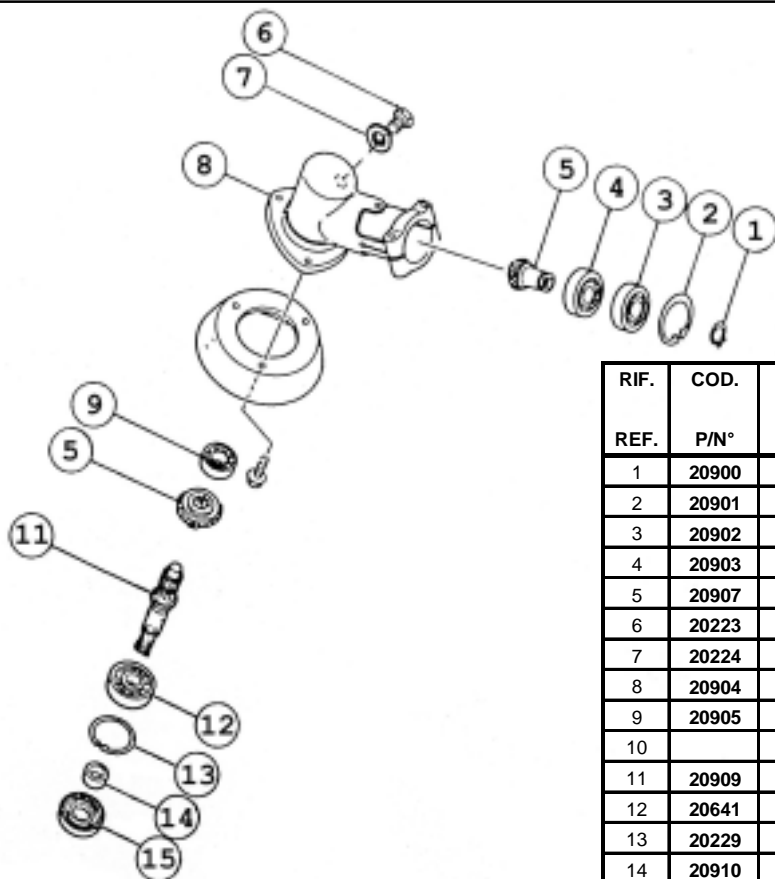

COPPIA CONICA - RENVOI D'ANGLE - BEVEL GEAR Gr. 4/B

Ref. 20599
BIG 4.5Z - BIG 5.5Z
GRIFFE 5.4

RIF.	COD.	DESCRIZIONE
REF.	P/N°	DESCRIPTION
1	20900	ANELLO ELAS. - CIRCLIP - SNAP RING
2	20901	ANELLO ELAS. - CIRCLIP - SNAP RING
3	20902	CUSCINETTO - ROULEMENT - BEARING
4	20903	CUSCINETTO - ROULEMENT - BEARING
5	20907	PIGN.+COR. - PIGN.+COUR. - BEVEL PINION+CROWN
6	20223	TAPPO - BOUCHON - PLUG
7	20224	RONDELLA - RONDELLE - WASHER
8	20904	SCATOLA - CARTER - HOUSING
9	20905	CUSCINETTO - ROULEMENT - BEARING
10		
11	20909	ALBERO - ARBRE - SHAFT
12	20641	CUSCINETTO - ROULEMENT - BEARING
13	20229	ANELLO ELAS. - CIRCLIP - SNAP RING
14	20910	DISTANZIALE - ENTRETOISE - SPACER
15	20906	ANELLO TENUTA - JOINT - SEAL