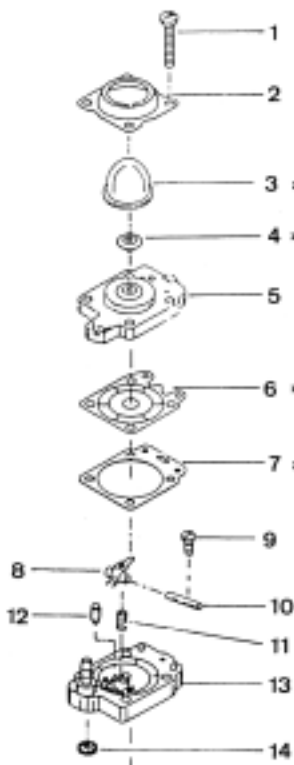

CARBURATORE - CARBURATEUR - CARBURETOR Gr. 10

Ref. 20643

RIF.	COD. N° / P. P / N°.	DESCRIZIONE - DESCRIPTION
1	20232	VITE - VIS - SCREW
2	20233	COPERCHIO - COUVERCLE - COVER
3	20234	BULBO - BULBE - PRIMER
4	20235	VALVOLA - CLAPET - VALVE
5	20236	CORPO VAL. - FLASQUE - VALVE BODY
6	20237	MEMBRANA - MEMBRANE - DIAPHRAGM
7	20238	GUARNIZIONE - JOINT - GASKET
8	20239	LEVA - LEVIER - LEVER
9	20240	VITE - VIS - SCREW
10	20241	PERNO - AXE - PIN
11	20833	MOLLA - RESSORT - SPRING
12	20243	SPILLO - POINTEAU - NEEDLE
13	20834	CORPO POMPA - FLASQUE - PUMP BODY
14	20245	FILTRO - FILTRE - FILTER
15	20246	MEMBRANA - MEMBRANE - DIAPHRAGM
16	20247	GUARNIZIONE - JOINT - GASKET
17	20248	O.R.
18	20249	VITE - VIS - SCREW
19	20250	SUPPORTO - SUPPORT - BRACKET
20	20847	VALVOLA - CLAPET - VALVE ASS'Y
21	20252	PERNO - PIVOT - SWIVEL
22	20253	VITE - VIS - SCREW
23	20254	TAPPO - BOUCHON - PLUG
24	20255	VITE - VIS - SCREW
25	20256	VITE - VIS - SCREW
26	20257	MOLLA - RESSORT - SPRING
27	20258	ROSETTA - RONDELLE - WASHER
28	20259	O.R.
29	20589	KIT MEMBRANE - KIT MEM. - DIAPH. KIT