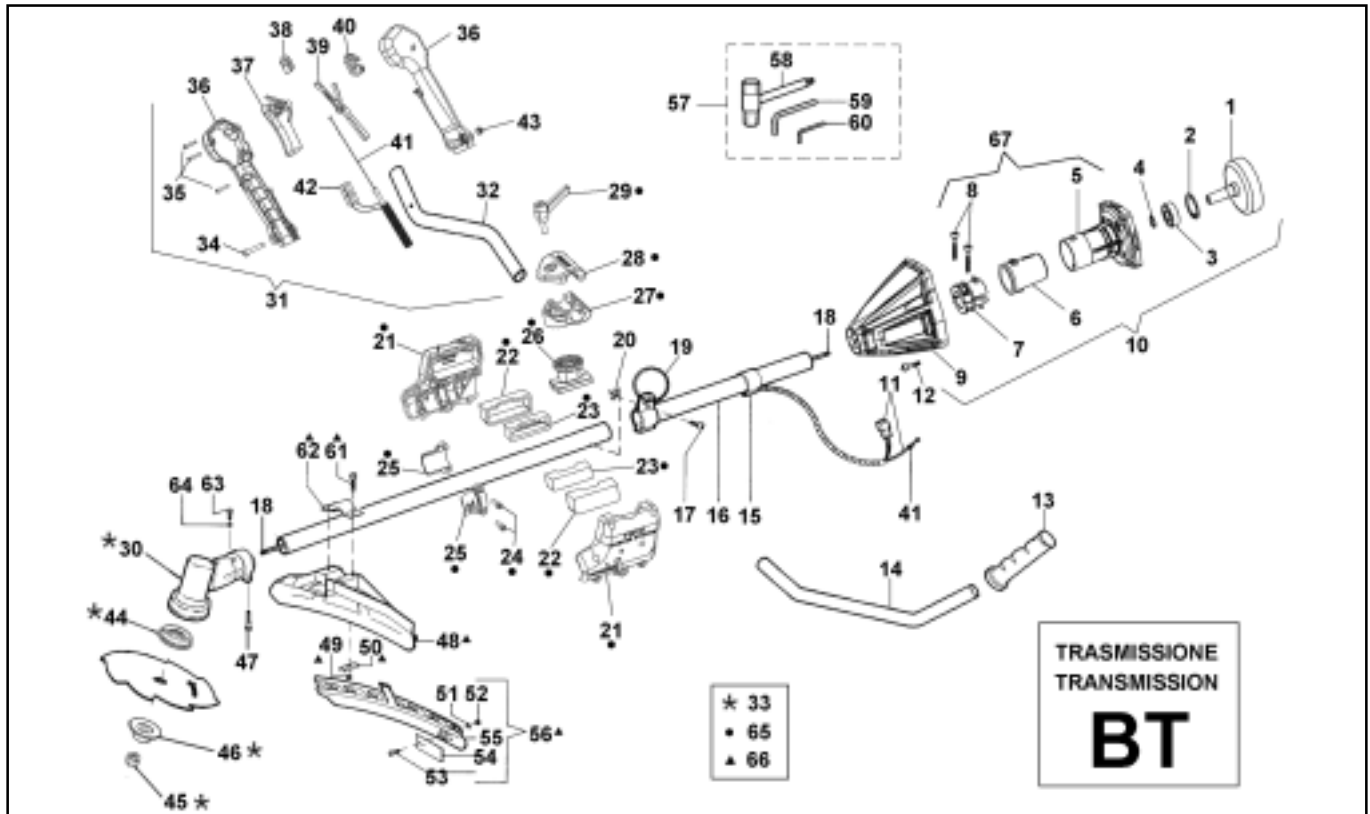

TRASMISSIONE BT - TRANSMISSION BT (BIG 4.5BT - BIG 5.5BT) Gr. 104

RIF	COD	Q	DESCRIZIONE - DESCRIPTION	RIF	COD	Q	DESCRIZIONE - DESCRIPTION
REF	N° / P P / N			REF	N° / P P / N		
1	20120	1	CAMPANA - TAMBOUR - DRUM	37	21554	1	LEVA - LEVIER - LEVER
2	20121	1	ANELLO ELAST. CIRCLIP - SNAP RING	38	21551	1	BOTTONE - BOUTON - KNOB
3	20122	1	CUSCINETTO - ROULEMENT - BEARING	39	21555	1	LEVA - LEVIER - LEVER
4	20123	1	ANELLO ELAST. CIRCLIP - SNAP RING	40	21556	1	LEVA - LEVIER - LEVER
5	21604	1	CUFFIA - CARTER - HOUSING	41	20761	1	CAVO - CABLE - CABLE
6	21600	1	ANTIVIBRANTE - AMMORTIS. - SHOCK ABS.	42	21553	1	CABLAGGIO - FIL - WIRE
7	21714	1	MOZZO - MOYEUX - HUB (Ø 30)	43	20061	1	DADO - ECROU - NUT
8	20001	2	VITE - VIS - SCREW	44	21157	1	FLANGIA - FLASQUE - FLANGE
9	21617	1	CUFFIA - CARTER - HOUSING	45	20602	1	DADO - ECROU - NUT
10	21643	1	KIT: CUFFIA - CARTER - HOUSING	46	20601	1	FLANGIA - FLASQUE - FLANGE
11	21557	1	KIT: CAVO - CABLE - CABLE	47	20174	1	VITE - VIS - SCREW
12	21644	4	VITE - VIS - SCREW		20543	1	DIFESA - CAPOT - GUARD (Verde - Green)
13	20859	1	MANOPOLA - POIGNEE - HANDLE	48	20684	1	DIFESA - CAPOT - GUARD (Nera - Black)
14	21613	1	MANUBRIO - GUIDON - HANDLE (SX)		20685	1	DIFESA - CAPOT - GUARD (Rossa - Red)
15	20320	1	FASCETTA - OEILLET - EYELET	49	20176	2	DADO - ECROU - NUT
16	20530	1	TUBO - TUYAU - PIPE	50	20546	2	PIASTRINA - RONDELLE - PLATE
17	20001	2	VITE - VIS - SCREW	51	20278	2	RONDELLA - RONDELLE - WASHER
18	20531	1	ALBERO - ARBRE - SHAFT	52	20060	2	DADO - ECROU - NUT
19	20131	1	GANCIO - CROCHET - HOOK	53	20277	2	VITE - VIS - SCREW
20	20060	2	DADO - ECROU - NUT	54	20543	1	LAMETTA - COUTEAU - KNIFE
21	21645	1	KIT: CARTER - HOUSING	55	20544	1	SPOILER
22	21602	2	GOMMA - SUPPORT - RUBBER	56	20629	1	SPOILER COMPL.
23	21603	2	GOMMA - SUPPORT - RUBBER	57	20189	1	KIT: CHIAVI - OUTILS - TOOLS
24	20001	2	VITE - VIS - SCREW	58	20535	1	CHIAVE CANDELA - PLUG SPANNER
25	21606	1	MOZZO - MOYEUX - HUB (Ø 30)	59	20426	1	CHIAVE BRUGOLA - SPANNER D. 5
26	21609	1	MOZZO - MOYEUX - HUB (M8)	60	20425	1	CHIAVE BRUGOLA - SPANNER D. 4
27	21610	1	SUPPORTO - SUPPORT - BRACKER	61	20168	2	VITE - VIS - SCREW
28	21611	1	SUPPORTO - SUPPORT - BRACKER	62	20545	1	FASCETTA - SUPPORT - BRACKET
29	21632	1	LEVA - LEVIER - LEVER (M8)	63	20173	1	VITE - VIS - SCREW
30	21191	1	SCAT. ING - COUP. CON - BEVELGEAR	64	20364	1	RONDELLA - RONDELLE - WASHER
31	21679	1	KIT: ACCELERATORE - POIGNEE - HANDLE	65	21614	1	KIT: TWIN DUMPER SYSTEM
32	21612	1	MANUBRIO - GUIDON - HANDLE (DX)		20548	1	DIFESA - CAPOT - GUARD (Verde - Green)
33	21160	1	SCAT. ING - COUP. CON - BEVELGEAR	66	20695	1	DIFESA - CAPOT - GUARD (Nera - Black)
34	20169	1	VITE - VIS - SCREW		20696	1	DIFESA - CAPOT - GUARD (Rossa - Red)
35	20334	3	VITE - VIS - SCREW	67	21698	1	KIT: CUFFIA - CARTER - HOUSING
36	21550	1	KIT: IMPUGNATURA - POIGNEE - HANDLE