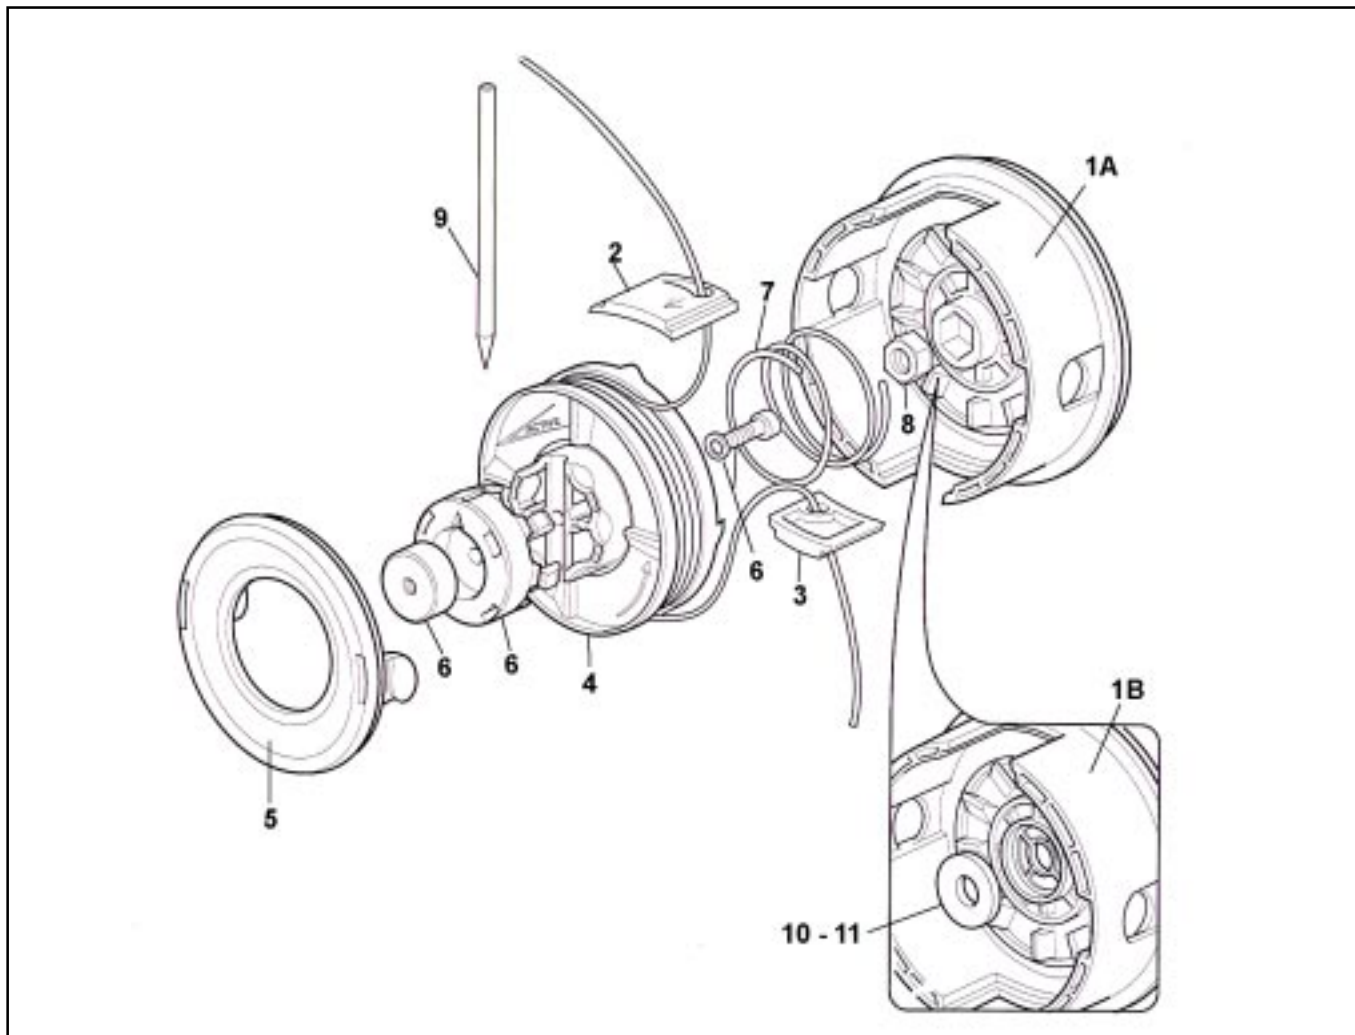

TESTINA FILO 150 mm - TETE NYLON 150 mm - NYLON HEAD 150 mm Gr. 5

RIF.	COD.	DESCRIZIONE	TESTINA	COD. SOSTITUITI
REF.	P/N°	DESCRIPTION	TETE NYLON	REF. REMPLACEES
			NYLON HEAD	P/N REPLACED
1/A	20353	CORPO - CORPS - BODY (ACTIVE)		
1/B	20855	CORPO - CORPS - BODY (UNIVERSAL)		
2	20358	BOCCOLA 1 - BAGUE 1 - EYELET 1		
3	20357	BOCCOLA 2 - BAGUE 2 - EYELET 2		
4	21538	ROCCHETTO - BOBINE - SPOOL		20354
5	20352	COPERCHIO - COUVERCLE - COVER		
6	21537	POMOLO - BOUTON - KNOB		20355
7	20362	MOLLA - RESSORT - SPRING		
8	20376	INS. M7 X 1 S.M. / G.M. / L.M.	20394	
8	20380	INS. M8 X 1.25 S.M. / G.M. / L.M.	20385	
8	20381	INS. M8 X 1.25 S.F. / G.F. / L.F.	20386	
8	20377	INS. M10 X 1 S.F. / G.F. / L.F.	20390	
8	20382	INS. M10 X 1.25 S.M. / G.M. / L.M.	20387	
8	20383	INS. M10 X 1.25 S.F. / G.F. / L.F.	20388	
8	20379	INS. M10 X 1.5 S.M. / G.M. / L.M.	20350	
8	20469	INS. M10 X 1.5 S.F. / G.F. / L.F.	20393	
8	20632	INS. M12 X 1.25 S.F. / G.F. / L.F.		
8	20384	INS. M12 X 1.5 S.F. / G.F. / L.F.	20389	
8	20378	INS. M12 X 1.75 S.F. / G.F. / L.F.	20395	
8	20500	INS. M14 X 1.5 S.F. / G.F. / L.F.		
9	20363	TUBO - TUBE - PIPE		
10	20681	RONDELLA M10 - RONDELLE M10 - WASHER M10	20553	
11	20682	RONDELLA M12 - RONDELLE M12 - WASHER M12		
		SENZA INSERTO - SANS INSERT - WITHOUT ADAPTOR	20365