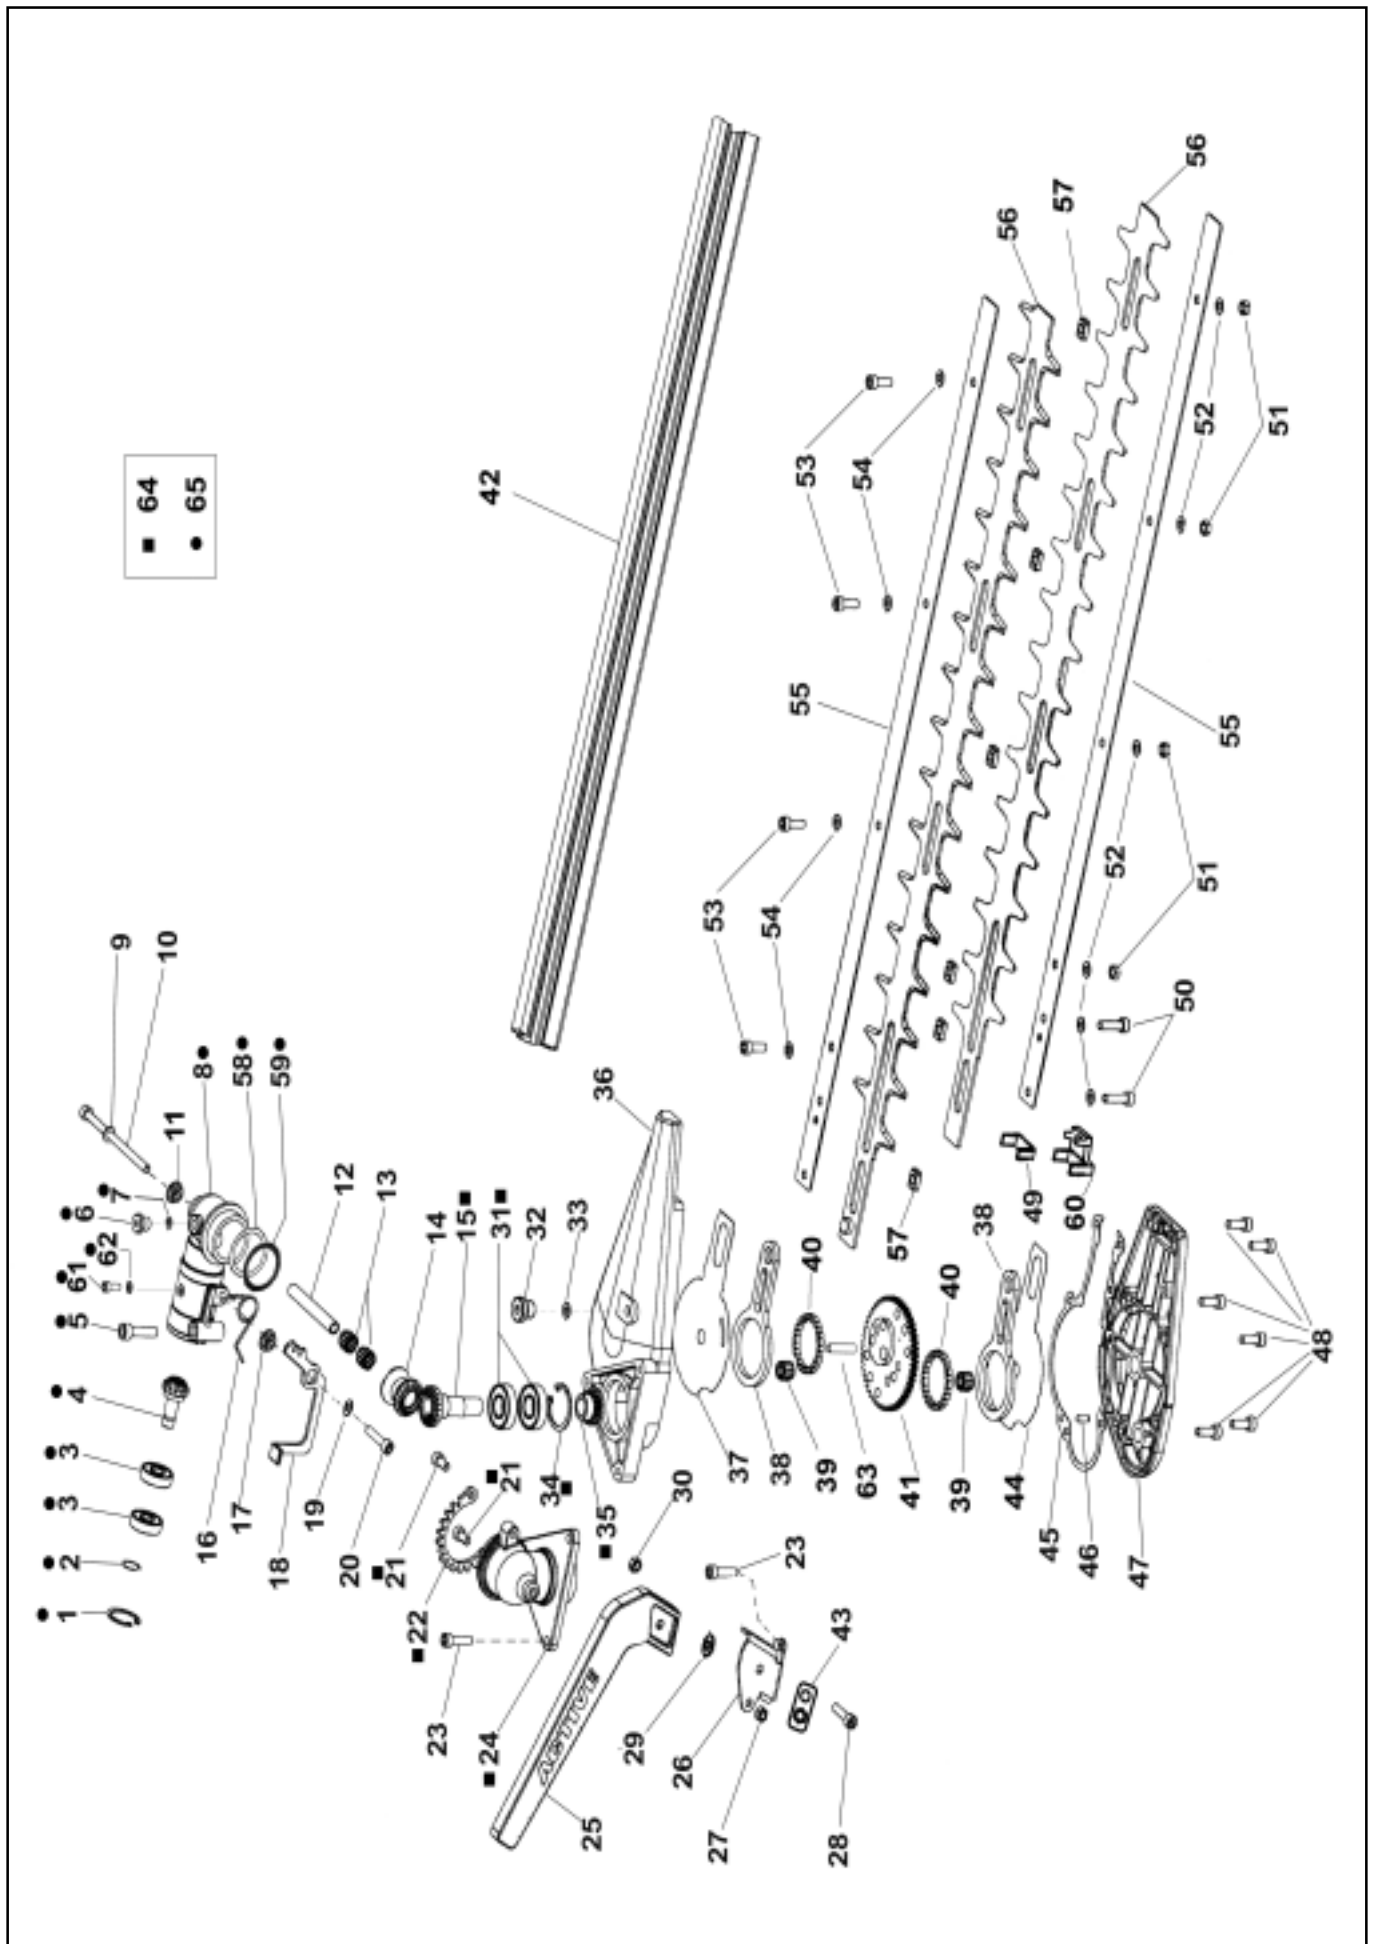

TAGLIASIEPI - TAILLE HAIE - EDGE TRIMMER Gr. 30

TAGLIASIEPI - TAILLE HAIE - EDGE TRIMMER Gr. 30

RIF. REF.	COD. N° / P. P / N°.	Q.	DESCRIZIONE - DESCRIPTION	RIF. REF.	COD. N° / P. P / N°.	Q.	DESCRIZIONE - DESCRIPTION
1	20901	1	ANELLO ELAST. - CIRCLIP - SNAP RING	34	20219	1	ANELLO ELAST. - CIRCLIP - SNAP RING
2	20900	1	ANELLO ELAST. - CIRCLIP - SNAP RING	35	21270	1	PIGNONE - PIGNON - BEVEL PINION
3	20902	1	CUSCINETTO - ROULEMENT - BEARING	36	21370	1	CARTER SUP. - HOUSING
4	21268	1	PIGNONE - PIGNON - BEVEL PINION	37	21273	1	LAMIERINO - SEPARATEUR - SHEET
5	21135	1	VITE - VIS - SCREW	38	21271	1	BIELLA - BIELLE - CONROD
6	20129	1	VITE - VIS - SCREW	39	21379	1	GABBIA - ROULEMENT - BEARING
7	20322	1	RONDELLA - RONDELLE - WASHER	40	21374	26	RULLINO - AIGUILLE - NEEDLE
8	21372	1	MANICOTTO - MANCHON - SLEEVE	41	21272	1	ECCENTRICO - COURONNE - CROWN
9	20896	1	RONDELLA - RONDELLE - WASHER	42	21407	1	PROTE. 550 - PROTEC. 550 - GUARD 550
10	21381	1	VITE - VIS - SCREW	43	21470	1	LAMIERINO - SUPPORT - BRACKET
11	21446	1	BUSSOLA - ENTRETOISE - SPACER	44	21274	1	LAMIERINO - SEPARATEUR - SHEET
12	21380	1	SPINOTTO - PIVOT - PIN	45	21406	1	GUARNIZIONE - JOINT - GASKET
13	21379	1	GABBIA - ROULEMENT - BEARING	46	21398	1	PERNO - PIVOT - PIN
14	21269	1	CORONA - COURONNE - CROWN	47	21373	1	COPERCHIO - COUVERCLE - COVER
15	21267	1	PIGNONE - PIGNON - BEVEL PINION	48	20277	1	VITE - VIS - SCREW
16	21278	1	MOLLA - RESSORT - SPRING	49	21559	1	FELTRO - JOINT - GASKET
17	21277	1	BUSSOLA - ENTRETOISE - SPACER	50	20185	1	VITE - VIS - SCREW
18	21276	1	LEVA - LEVIER - LEVER	51	20061	1	DADO - ECROU - NUT
19	20316	1	RONDELLA - RONDELLE - WASHER	52	20278	1	RONDELLA - RONDELLE - WASHER
20	21192	1	VITE - VIS - SCREW	53	20185	1	VITE - VIS - SCREW
21	20497	2	VITE - VIS - SCREW	54	20278	1	RONDELLA - RONDELLE - WASHER
22	21275	1	CORONA - COURONNE - CROWN	55	21377	1	GUIDA - GUIDE - DRIVER 550 MM
23	20185	1	VITE - VIS - SCREW	56	21375	1	LAMA - COUTEAU - KNIFE 550 MM
24	21371	1	TESTINA - CARTER - HOUSING	57	21378	1	PASTIGLIA - ENTRETOISE - SPACER
25	20726	1	LEVA - LEVIER - LEVER	58	21416	1	RASAMENTO - RONDELLE - WASHER
26	21399	1	SUPPORTO - SUPPORT - BRACKET	59	21417	1	O-RING
27	20061	1	DADO - ECROU - NUT	60	21572	1	PARAGRASSO - PROTECTION - GUARD
28	20185	1	VITE - VIS - SCREW	61	20173	1	VITE - VIS - SCREW
29	20316	1	RONDELLA - RONDELLE - WASHER	62	20364	1	RONDELLA - RONDELLE - WASHER
30	20061	1	DADO - ECROU - NUT	63	21419	1	ASSE - AXE - PIN
31	21155	1	CUSCINETTO - ROULEMENT - BEARING	64	21621	1	SCAT. COMPL. - COUP. CON. - BEVELGEAR
32	20223	1	TAPPO - BOUCHON - PLUG	65	21620	1	SCAT. COMPL. - COUP. CON. - BEVELGEAR
33	20224	1	RONDELLA - RONDELLE - WASHER				

NOTES