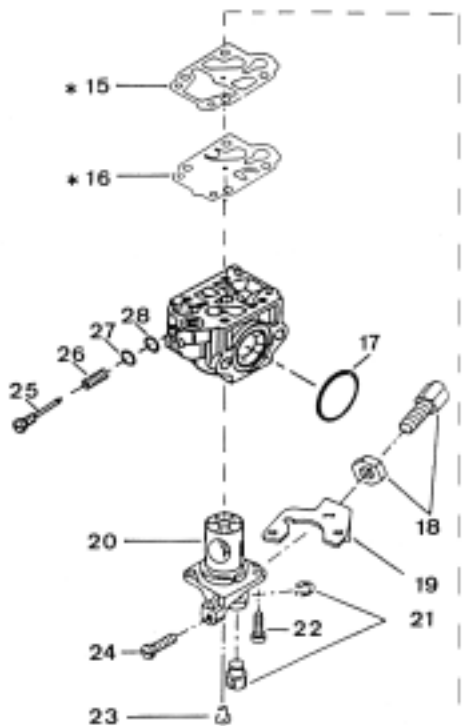

COPPIA CONICA - RENVOI D'ANGLE - BEVEL GEAR Gr. 4/B
Ref. 20599

RIF.	COD.	DESCRIZIONE
REF.	P/N°	DESCRIPTION
1	20900	ANELLO ELAS. - CIRCLIP - SNAP RING
2	20901	ANELLO ELAS. - CIRCLIP - SNAP RING
3	20902	CUSCINETTO - ROULEMENT - BEARING
4	20903	CUSCINETTO - ROULEMENT - BEARING
5	20907	PIGN.+COR. - PIGN.+COUR. - BEVEL PINION+CROWN
6	20223	TAPPO - BOUCHON - PLUG
7	20224	RONDELLA - RONDELLE - WASHER
8	20904	SCATOLA - CARTER - HOUSING
9	20905	CUSCINETTO - ROULEMENT - BEARING
10		
11	20909	ALBERO - ARBRE - SHAFT
12	20641	CUSCINETTO - ROULEMENT - BEARING
13	20229	ANELLO ELAS. - CIRCLIP - SNAP RING
14	20910	DISTANZIALE - ENTRETOISE - SPACER
15	20906	ANELLO TENUTA - JOINT - SEAL

Gr. 10 - Carburatore - Carburateur - Carburetor

Gr. 4B - Coppia Conica - Renvoi d'angle - Bevel Gear

MOTORE - MOTEUR - ENGINE (ACTIVE 3.5 - 4.0) Gr. 11

**MOTORE - MOTEUR - ENGINE (ACTIVE 3.5 - 4.0) Gr. 11**

CARBURATORE - CARBURATEUR - CARBURETOR Gr. 10
Ref. 20643

RIF.	COD.	DESCRIZIONE - DESCRIPTION
REF.	N° / P. P / N°.	
1	20232	VITE - VIS - SCREW
2	20233	COPERCHIO - COUVERCLE - COVER
3	20234	BULBO - BULBE - PRIMER
4	20235	VALVOLA - CLAPET - VALVE
5	20236	CORPO VAL. - FLASQUE - VALVE BODY
6	20237	MEMBRANA - MEMBRANE - DIAPHRAGM
7	20238	GUARNIZIONE - JOINT - GASKET
8	20239	LEVA - LEVIER - LEVER
9	20240	VITE - VIS - SCREW
10	20241	PERNO - AXE - PIN
11	20833	MOLLA - RESSORT - SPRING
12	20243	SPILLO - POINTEAU - NEEDLE
13	20834	CORPO POMPA - FLASQUE - PUMP BODY
14	20245	FILTRO - FILTRE - FILTER
15	20246	MEMBRANA - MEMBRANE - DIAPHRAGM
16	20247	GUARNIZIONE - JOINT - GASKET
17	20248	O.R.
18	20249	VITE - VIS - SCREW
19	20250	SUPPORTO - SUPPORT - BRACKET
20	20847	VALVOLA - CLAPET - VALVE ASS'Y
21	20252	PERNO - PIVOT - SWIVEL
22	20253	VITE - VIS - SCREW
23	20254	TAPPO - BOUCHON - PLUG
24	20255	VITE - VIS - SCREW
25	20256	VITE - VIS - SCREW
26	20257	MOLLA - RESSORT - SPRING
27	20258	ROSETTA - RONDELLE - WASHER
28	20259	O.R.
29	20589	KIT MEMBRANE - KIT MEM. - DIAPH. KIT