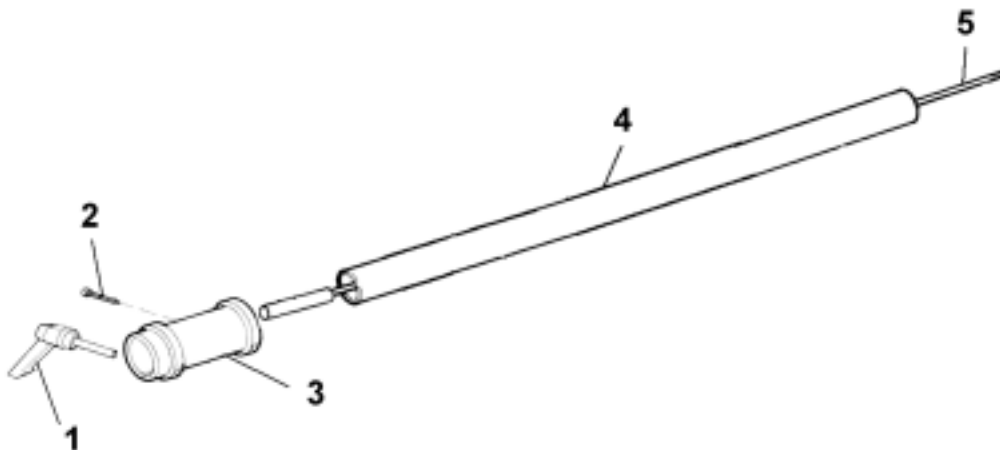

PROLUNGA - RALLONGE - EXTENSION (745 - 1450 mm) Gr. 31

RIF. REF.	COD. N° / P P / N°	Q.	DESCRIZIONE - DESCRIPTION
1	20340	1	LEVA - LEVIER - LEVER
2	20168	1	VITE - VIS - SCREW
3	21369	1	MANICOTTO - MANCHON - SLEEVE
4	21258	1	TUBO - TUBE - PIPE (750 MM)
4	21405	1	TUBO - TUBE - PIPE (1450 MM)
5	21640	1	ALBERO - ARBRE - SHAFT (750 MM)
5	21669	1	ALBERO - ARBRE - SHAFT (1450 MM)
	21051	1	KIT COMPL. 750 MM
	21404	1	KIT COMPL. 1450 MM