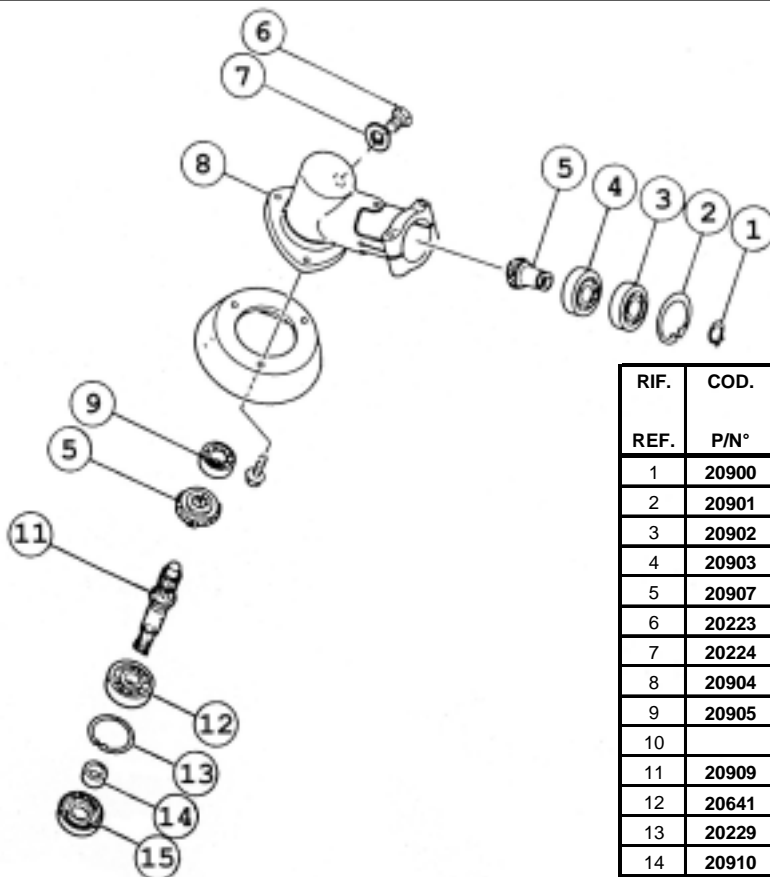

COPPIA CONICA - RENVOI D'ANGLE - BEVEL GEAR Gr. 4/B

Ref. 20599

RIF.	COD.	DESCRIZIONE
REF.	P/N°	DESCRIPTION
1	20900	ANELLO ELAS. - CIRCLIP - SNAP RING
2	20901	ANELLO ELAS. - CIRCLIP - SNAP RING
3	20902	CUSCINETTO - ROULEMENT - BEARING
4	20903	CUSCINETTO - ROULEMENT - BEARING
5	20907	PIGN.+COR. - PIGN.+COUR. - BEVEL PINION+CROWN
6	20223	TAPPO - BOUCHON - PLUG
7	20224	RONDELLA - RONDELLE - WASHER
8	20904	SCATOLA - CARTER - HOUSING
9	20905	CUSCINETTO - ROULEMENT - BEARING
10		
11	20909	ALBERO - ARBRE - SHAFT
12	20641	CUSCINETTO - ROULEMENT - BEARING
13	20229	ANELLO ELAS. - CIRCLIP - SNAP RING
14	20910	DISTANZIALE - ENTRETOISE - SPACER
15	20906	ANELLO TENUTA - JOINT - SEAL