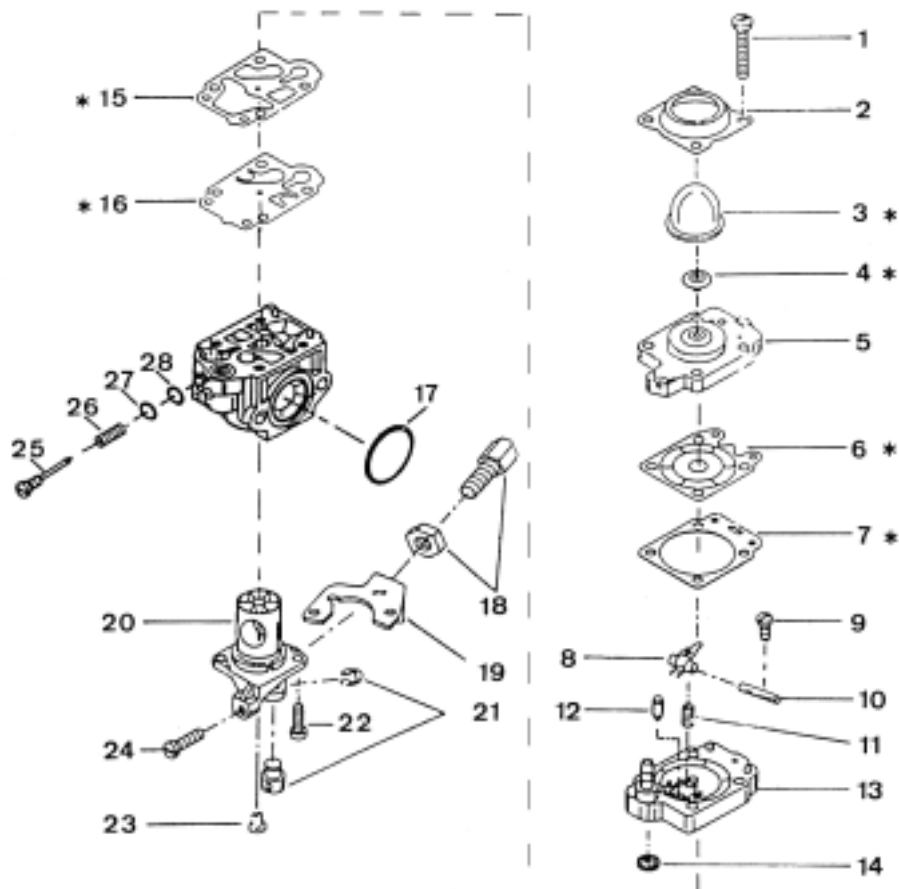

CARBURATORE - CARBURATEUR - CARBURETOR Gr. 8

**Ref. 20050
WYK-60**

DAL N° DI SERIE 45003500 O 55101714 (ANNO 2002) CONSULTARE ESPLOSO GRUPPO 10 - CARBURATORE WYK-89

FROM S/N° 45003500 OR 55101714 SEE SPARE PARTS CATALOGUE GROUP 10 - CARBURETOR WYK-89

RIF.	COD.	DESCRIZIONE - DESCRIPTION
REF.	N° / P. P / N°.	
1	20232	VITE - VIS - SCREW
2	20233	COPERCHIO - COUVERCLE - COVER
3	20234	BULBO - BULBE - PRIMER
4	20235	VALVOLA - CLAPET - VALVE
5	20236	CORPO VAL. - FLASQUE - VALVE BODY
6	20237	MEMBRANA - MEMBRANE - DIAPHRAGM
7	20238	GUARNIZIONE - JOINT - GASKET
8	20239	LEVA - LEVIER - LEVER
9	20240	VITE - VIS - SCREW
10	20241	PERNO - AXE - PIN
11	20242	MOLLA - RESSORT - SPRING
12	20243	SPILLO - POINTEAU - NEEDLE
13	20244	CORPO POMPA - FLASQUE - PUMP BODY
14	20245	FILTRO - FILTRE - FILTER
15	20246	MEMBRANA - MEMBRANE - DIAPHRAGM
16	20247	GUARNIZIONE - JOINT - GASKET
17	20248	O.R.
18	20249	VITE - VIS - SCREW
19	20250	SUPPORTO - SUPPORT - BRACKET
20	20251	VALVOLA - CLAPET - VALVE ASS'Y
21	20252	PERNO - PIVOT - SWIVEL
22	20253	VITE - VIS - SCREW
23	20254	TAPPO - BOUCHON - PLUG
24	20255	VITE - VIS - SCREW
25	20256	VITE - VIS - SCREW
26	20257	MOLLA - RESSORT - SPRING
27	20258	ROSETTA - RONDELLE - WASHER
28	20259	O.R.
29	20589	KIT MEMBRANA - KIT MEM. - DIAPH. KIT