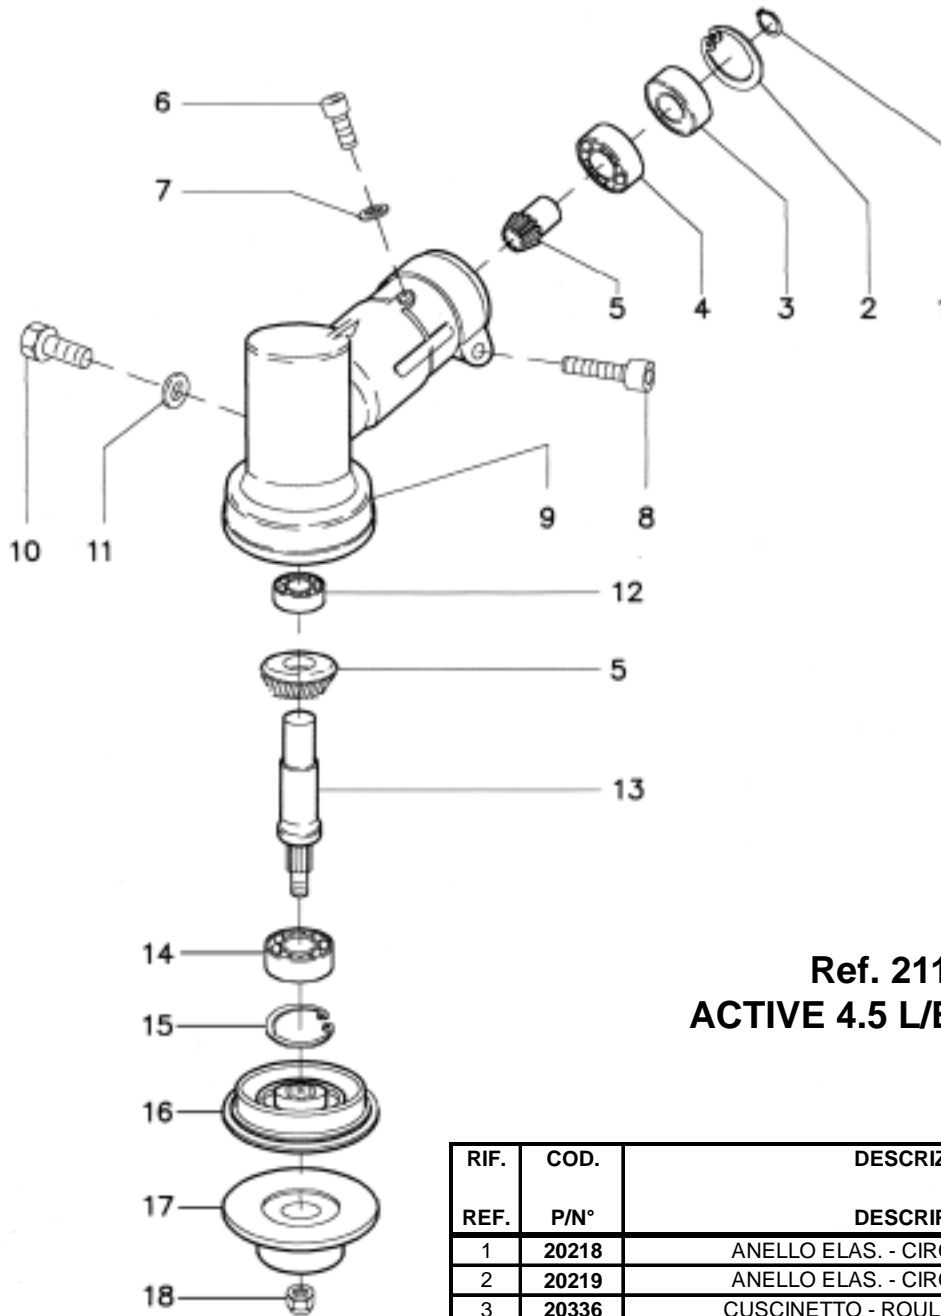

COPPIA CONICA - RENVOI D'ANGLE - BEVEL GEAR Gr. 4/C

Ref. 21160
ACTIVE 4.5 L/B - 5.5 L/B

RIF.	COD.	DESCRIZIONE
REF.	P/N°	DESCRIPTION
1	20218	ANELLO ELAS. - CIRCLIP - SNAP RING
2	20219	ANELLO ELAS. - CIRCLIP - SNAP RING
3	20336	CUSCINETTO - ROULEMENT - BEARING
4	21155	CUSCINETTO - ROULEMENT - BEARING
5	21154	PIGN.+COR. - PIGN.+COUR. - BEVEL PINION+CROWN
6	20173	VITE - VIS - SCREW
7	20364	RONDELLA - RONDELLE - WASHER
8	20174	VITE - VIS - SCREW
9	21153	SCATOLA - CARTER - HOUSING
10	20223	TAPPO - BOUCHON - PLUG
11	20224	GUARNIZIONE - JOINT - GASKET
12	21156	CUSCINETTO - ROULEMENT - BEARING
13	21150	ALBERO - ARBRE - SHAFT
14	20122	CUSCINETTO - ROULEMENT - BEARING
15	20121	ANELLO ELAS. - CIRCLIP - SNAP RING
16	21157	FLANGIA - FLANQUE - FLANGE (SUP. - UPPER)
17	20601	FLANGIA - FLANQUE - FLANGE (INF. - LOWER)
18	20602	DADO - ECROU - NUT