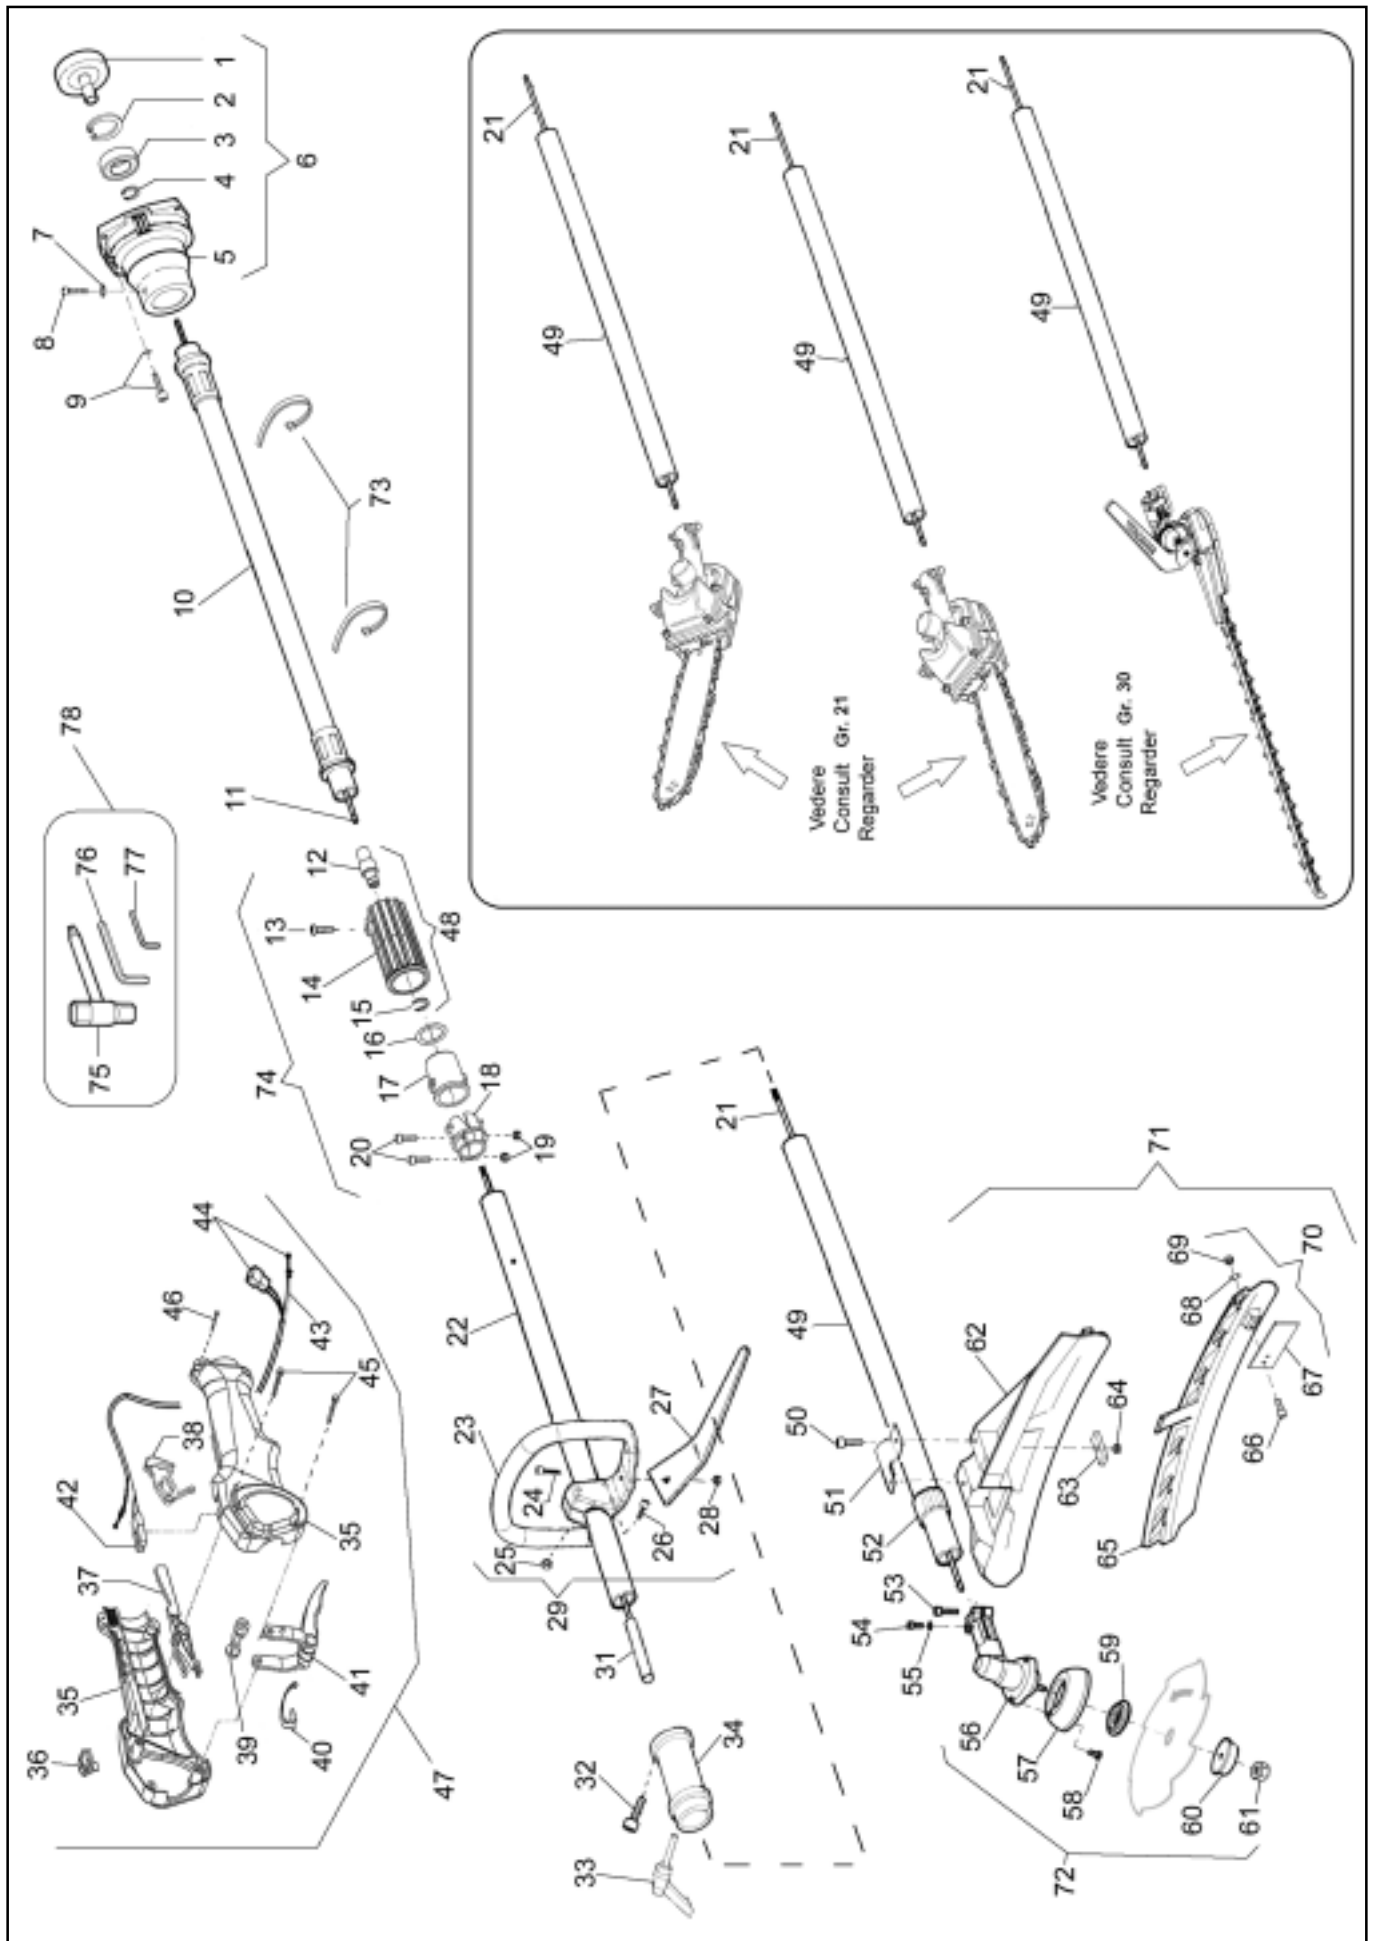

TRASMISSIONE Z - TRANSMISSION Z (BIG 4.5Z - BIG 5.5Z) Gr. 20

TRASMISSIONE Z - TRANSMISSION Z (BIG 4.5Z - BIG 5.5Z) Gr. 20

RIF REF	COD N° / P P / N	Q	DESCRIZIONE - DESCRIPTION	RIF REF	COD N° / P P / N	Q	DESCRIZIONE - DESCRIPTION
1	20326	1	CAMPANA-TAMBOUR-DRUM	56	20599	1	SCAT. INGR. - COUP. CON. - BEVELGEAR
2	20121	1	SEEGER - CIRCLIP - SNAP RING	57	20135	1	COPPETTA - CAPOT - GUARD
3	20122	1	CUSCINETTO-ROULEMENT-BEARING	58	20172	3	VITE - VIS - SCREW
4	20123	1	SEEGER - CIRCLIP - SNAP RING	59	20600	1	FLANGIA - FLASQUE - FLANGE
5	20327	1	CARTER - HOUSING (VERDE-GREEN)	60	20740	1	FLANGIA - FLASQUE - FLANGE
5	20610	1	CARTER - HOUSING (ROSSO - RED)	61	20602	1	DADO - ECROU - NUT
6	20603	1	CUFFIA-CARTER-HOUSING(VERDE-GREEN)	62	20543	1	DIFESA-CAPOT-GUARD (VERDE-GREEN)
6	20609	1	CUFFIA-CARTER-HOUSING(ROSSO-RED)	62	20684	1	DIFESA-CAPOT-GUARD (NERA-BLACK)
7	20191	1	RONDELLA-RONDELLE-WASHER	62	20685	1	DIFESA-CAPOT-GUARD (ROSSO-RED)
8	20178	1	VITE - VIS - SCREW	63	20546	2	PIASTRINA - RONDELLE - WASHER
9	20890	1	VITE - VIS - SCREW	64	20176	2	DADO - ECROU - NUT
10	20332	1	FLESSIBILE - FLEXIBLE	65	20544	1	SPOILER
11	20333	1	ALB. FLESSIBILE-FLEX. INT. - FLEX. SHAFT	66	20277	2	VITE - VIS - SCREW
12	21539	1	PERNO - PIVOT - PIN	67	20547	1	LAMETTA - COUTEAU - KNIFE
13	21615	1	VITE - VIS - SCREW	68	20278	2	RONDELLA - RONDELLE - WASHER
14	21531	1	MANICOTTO-MANCHON-SLEEVE	69	20060	2	DADO - ECROU - NUT
15	20218	1	SEEGER - CIRCLIP - SNAP RING	70	20629	1	SPOILER COMPLETO
16	20515	1	RASAMENTO - RONDELLE - WASHER	71	20548	1	DIFESA-CAPOT-GUARD (VERDE-GREEN)
17	21305	1	ANTIVIBRANTE-AMORTIS-SHOCK ABS.	71	20695	1	DIFESA-CAPOT-GUARD (NERA-BLACK)
18	21299	1	MOZZO - MOYEUX - HUB	71	20696	1	DIFESA-CAPOT-GUARD (ROSSO-RED)
19	20060	2	DADO - ECROU - NUT	72	20618	1	KIT: COPP. CON. - COUP. CON - BEVELG.
20	20047	2	VITE - VIS - SCREW	73	20331	2	FASCETTA - COLLIER - CLAMP
21	21257	1	ALBERO - ARBRE - SHAFT	74	21642	1	KIT: MANICOTTO-MANCHON-SLEEVE
22	20954	1	TUBO - TUBE - PIPE	75	20535	1	CHIAVE CANDELA - PLUG SPANNER
23	20745	1	IMPUGNATURA - POIGNEE - HANDLE	76	20426	1	BRUGOLA 5 - SPANNER 5
24	21236	1	VITE - VIS - SCREW	77	20425	1	BRUGOLA 4 - SPANNER 4
25	20176	3	DADO - ECROU - NUT	78	20744	1	KIT: ATTREZZI - OUTILS - TOOLS
26	21138	3	VITE - VIS - SCREW				
27	20726	1	PROTEZIONE-PROTECTION-GUARD				
28	20060	1	DADO - ECROU - NUT				
29	20747	1	IMPUGNATURA - POIGNEE - HANDLE				
30							
31	21640	1	ALBERO - ARBRE - SHAFT				
32	20168	1	VITE - VIS - SCREW				
33	20340	1	LEVA - LEVIER - LEVER				
34	21369	1	RACCORDO - MANCHON - SLEEVE				
35	21580	1	IMPUGNATURA - POIGNEE - HANDLE				
36	21551	1	BOTTONE - BOUTON - KNOB				
37	21583	1	LEVA - LEVIER - LEVER				
38	21584	1	LEVA - LEVIER - LEVER (1/2 GAS)				
39	20868	1	PERNO - PIVOT - PIN				
40	20869	1	MOLLA - RESSORT - SPRING				
41	20867	1	LEVA - LEVIER - LEVER (GAS)				
42	21573	1	INTERRUTTORE - INTERR. - SWITCH				
43	20882	1	CAVO - CABLE ACC. - GAS CABLE				
44	21587	1	KIT: CAVO COMP. - COMPL. CABLE				
45	20435	3	VITE - VIS - SCREW				
46	20351	3	VITE - VIS - SCREW				
47	21641	1	KIT: IMPUGN. - POIGNEE - HANDLE				
48	21532	1	MANICOTTO-MANCHON-SLEEVE				
49	21258	1	TUBO - TUBE - PIPE				
50	20168	2	VITE - VIS - SCREW				
51	20545	1	SUPPORTO - SUPPORT - MOUNTING				
52	20675	1	BOCCOLA - BAGUE - BUSH				
53	20047	2	VITE - VIS - SCREW				
54	20173	1	VITE - VIS - SCREW				
55	20364	1	RONDELLA-RONDELLE-WASHER