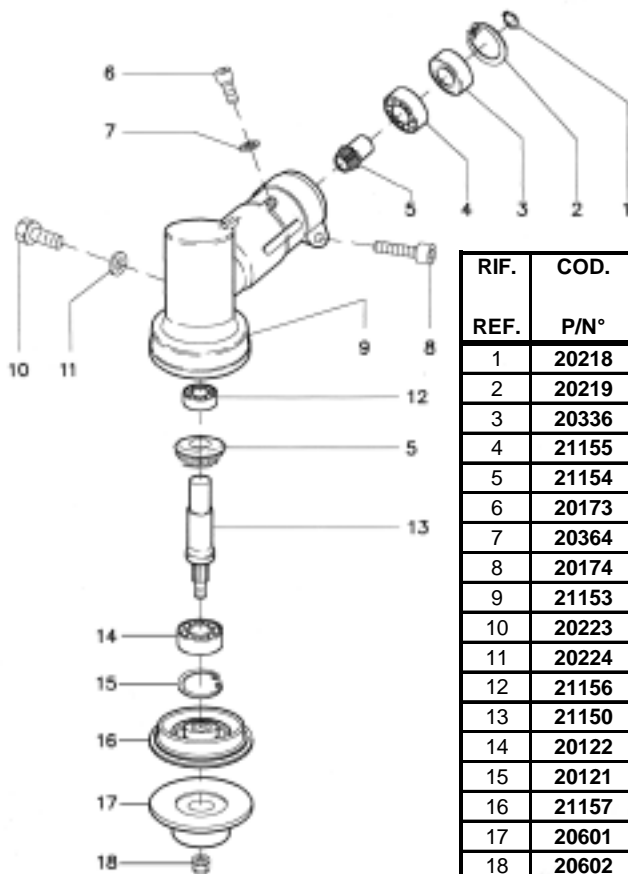

COPPIA CONICA - RENVOI D'ANGLE - BEVEL GEAR Gr. 4/C

Ref. 21160
BIG 4.5 L/B/BT
BIG 5.5 L/B/BT

RIF.	COD.	DESCRIZIONE
REF.	P/N°	DESCRIPTION
1	20218	ANELLO ELAS. - CIRCLIP - SNAP RING
2	20219	ANELLO ELAS. - CIRCLIP - SNAP RING
3	20336	CUSCINETTO - ROULEMENT - BEARING
4	21155	CUSCINETTO - ROULEMENT - BEARING
5	21154	PIGN.+COR. - PIGN.+COUR. - BEVEL PINION+CROWN
6	20173	VITE - VIS - SCREW
7	20364	RONDELLA - RONDELLE - WASHER
8	20174	VITE - VIS - SCREW
9	21153	SCATOLA - CARTER - HOUSING
10	20223	TAPPO - BOUCHON - PLUG
11	20224	GUARNIZIONE - JOINT - GASKET
12	21156	CUSCINETTO - ROULEMENT - BEARING
13	21150	ALBERO - ARBRE - SHAFT
14	20122	CUSCINETTO - ROULEMENT - BEARING
15	20121	ANELLO ELAS. - CIRCLIP - SNAP RING
16	21157	FLANGIA - FLANQUE - FLANGE (SUP. - UPPER)
17	20601	FLANGIA - FLANQUE - FLANGE (INF. - LOWER)
18	20602	DADO - ECROU - NUT