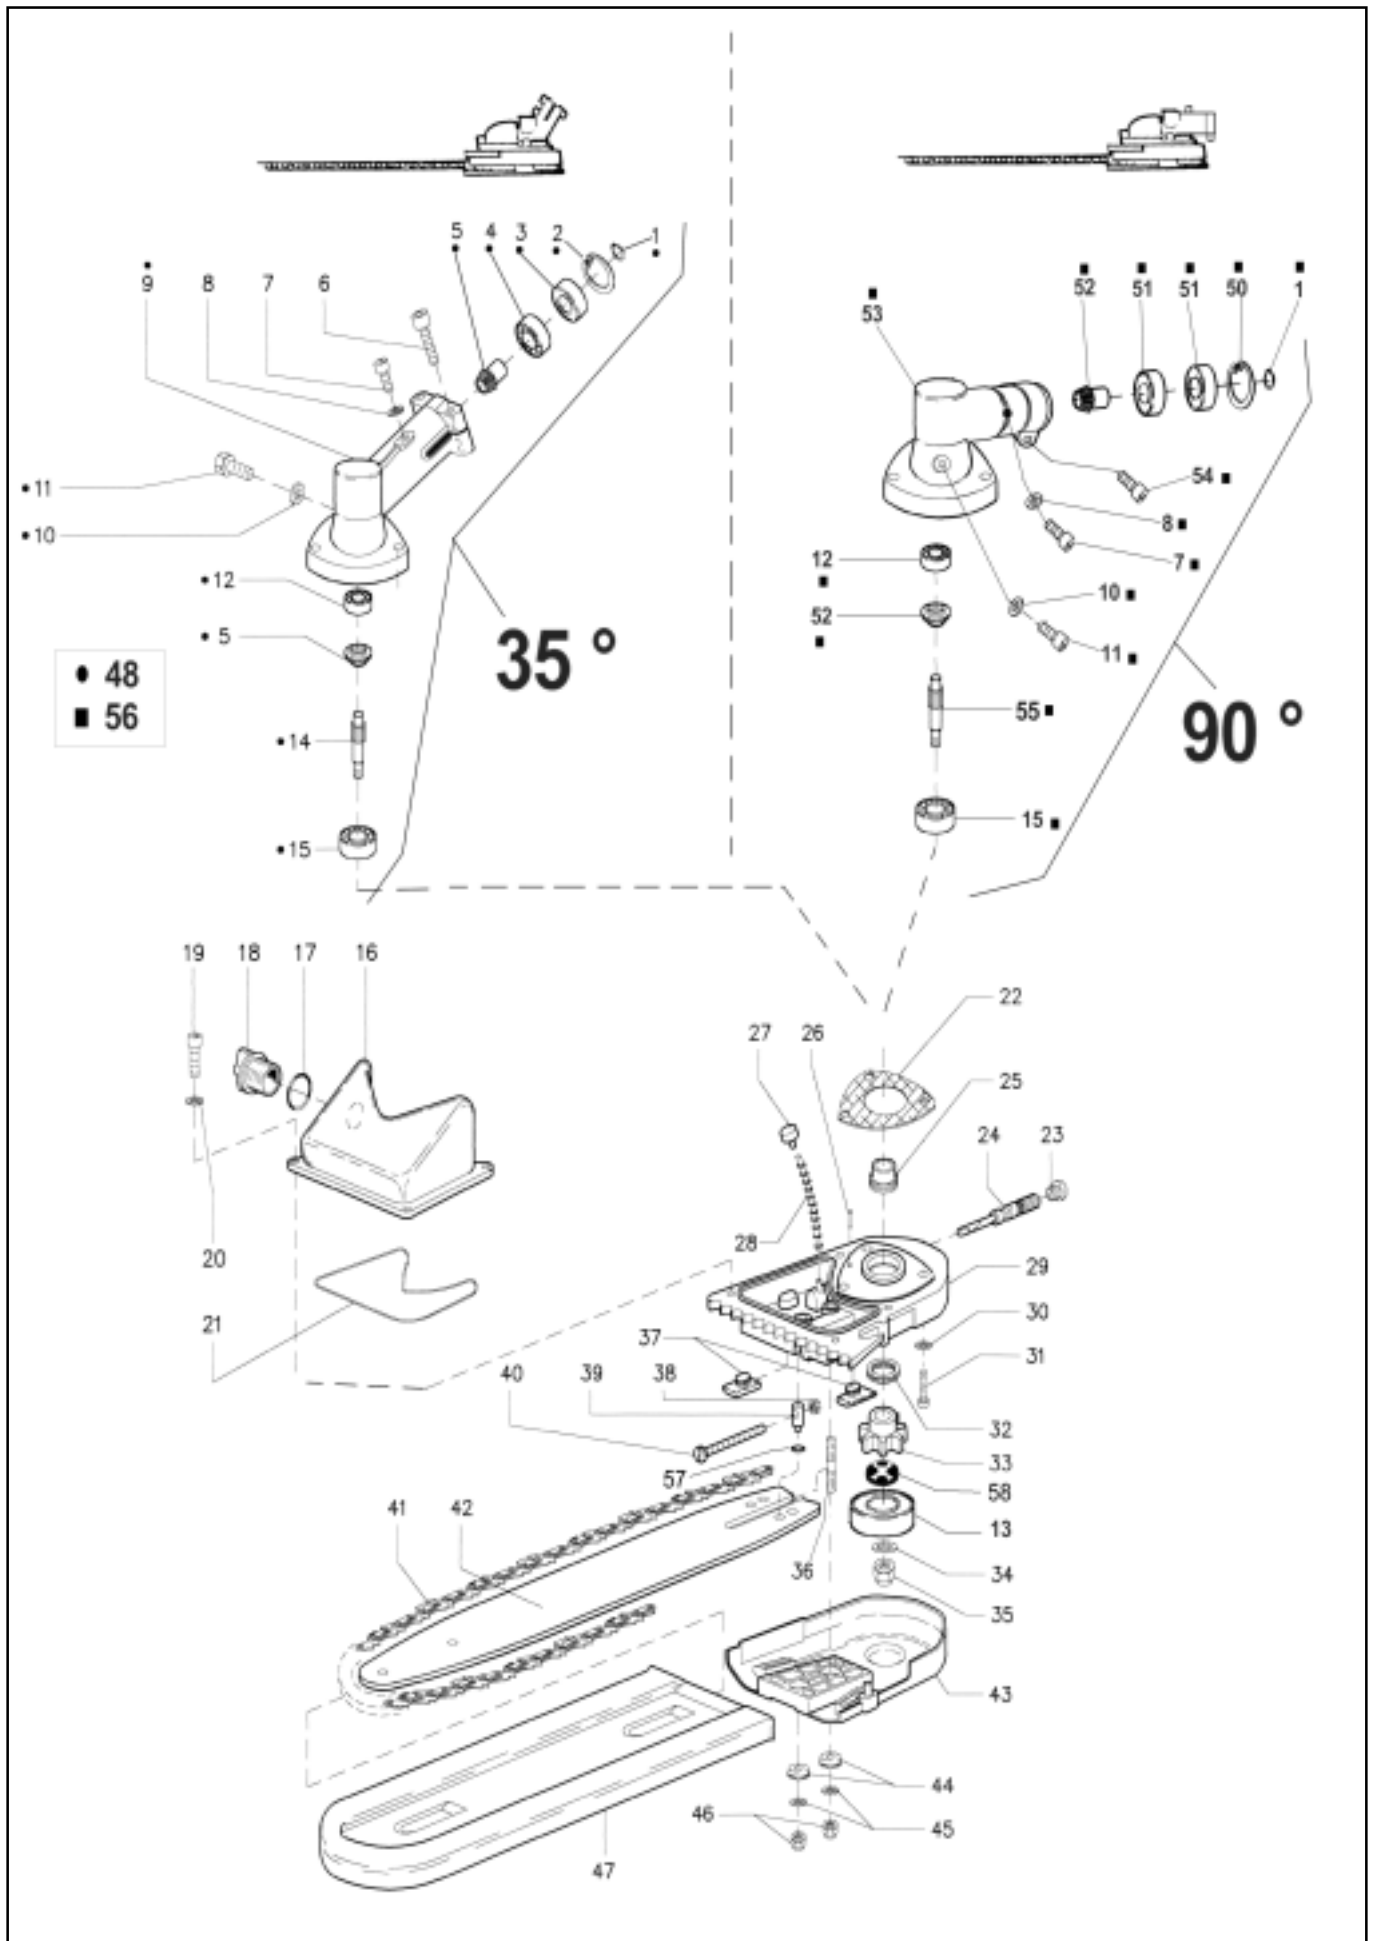

POTATORE 35°/90° - ELAGEUR 35°/90° - PRUNER 35°/90° Gr. 21

POTATORE 35°/90° - ELAGEUR 35°/90° - PRUNER 35°/90° Gr. 21

RIF. REF.	COD. N° / P P / N°	Q.	DESCRIZIONE - DESCRIPTION	RIF. REF.	COD. N° / P P / N°	Q.	DESCRIZIONE - DESCRIPTION
1	20900	1	ANELLO ELAS. - CIRCLIP - SNAP RING	32	21065	1	ANELLO TENUTA - JOINT - SEAL
2	20901	1	ANELLO ELAS. - CIRCLIP - SNAP RING	33	21066	1	CORONA 3/8" - COURONNE 3/8" - CROWN 3/8"
3	20902	1	CUSCINETTO - ROULEMENT - BEARING	33	21349	1	CORONA 1/4" - COURONNE 1/4" - CROWN 1/4"
4	20903	1	CUSCINETTO - ROULEMENT - BEARING	34	21067	1	RONDELLA - RONDELLE - WASHER
5	21054	1	PIGN.+CORONA - PIGNON+COUR. - PIN.+CROWN	35	20602	1	DADO - ECROU - NUT
6	20047	2	VITE - VIS - SCREW	36	21063	2	PRIGIONIERE - VIS - SCREW
7	20173	1	VITE - VIS - SCREW	37	21062	2	STRISCIANTE - ENTRETOISE - SPACER
8	20364	1	RONDELLA - RONDELLE - WASHER	38	20276	1	DADO - ECROU - NUT
9	21049	1	SCATOLA - CARTER - HOUSING	39	21081	1	NOTTOLINO - AXE - PIN
10	20224	1	GUARNIZIONE - JOINT - GASKET	40	21064	1	VITE - VIS - SCREW
11	20223	1	TAPPO - BOUCHON - PLUG	41	21085	1	CATENA - CHAINE - CHAIN 10" - 3/8"
12	20905	1	CUSCINETTO - ROULEMENT - BEARING	41	21086	1	CATENA - CHAINE - CHAIN 8" - 1/4"
13	21165	1	VOLANO - VOLANT - FLYWHEEL	42	21082	1	BARRA - GUIDE - BAR 10" - 3/8"
14	21055	1	ALBERO - ARBRE - SHAFT	42	21083	1	BARRA - GUIDE - BAR 8" - 1/4"
15	20642	1	CUSCINETTO - ROULEMENT - BEARING	43	21052	1	COPERCHIO - COUVERCLE - COVER (verde-green)
16	21053	1	SERBATOIO - RESERVOIR - TANK	43	21089	1	COPERCHIO - COUVERCLE - COVER (rosso - red)
17	21059	1	GUARNIZIONE - JOINT - GASKET	44	21061	2	DISTANZIALE - ENTRETOISE - SPACER
18	21058	1	TAPPO - BOUCHON - PLUG	45	20191	2	RONDELLA - RONDELLE - WASHER
19	20277	4	VITE - VIS - SCREW	46	20176	2	DADO - ECROU - NUT
20	20278	4	RONDELLA - RONDELLE - WASHER	47	21084	1	PROTEZIONE - CAPOT - PROTECTION
21	21057	1	GUARNIZIONE - JOINT - GASKET	48	21048	1	SCAT. COMP. - COUP. CON. - BEVELGEAR 35°
22	21070	1	GUARNIZIONE - JOINT - GASKET	49			
23	21031	1	TAPPO - BOUCHON - PLUG	50	21286	1	ANELLO ELAS. - CIRCLIP - SNAP RING
24	21068	1	POMPA - ARBRE - PUMP SHAFT	51	21287	1	CUSCINETTO - ROULEMENT - BEARING
25	21032	1	VITE S.F. - VIS CHAINE - CHAIN SCREW	52	21420	1	PIGN.+CORONA - PIGNON+COUR. - PIN.+CROWN
26	21069	1	PERNO - AXE - PIN	53	21421	1	SCATOLA - CARTER - HOUSING
27	21088	1	FILTRO - FILTRE - FILTER	54	21135	1	VITE - VIS - SCREW
28	21060	1	TUBO - TUYAU - PIPE	55	21285	1	ALBERO - ARBRE - SHAFT
29	21050	1	BASE POTATORE - CARTER - HOUSING	56	21422	1	SCAT. COMP. - COUP. CON. - BEVELGEAR 90°
30	20278	3	RONDELLA - RONDELLE - WASHER	57	20324	1	OR
31	20277	3	VITE - VIS - SCREW	58	21009	1	SEEGER AUTOBLOCK

PROLUNGA - RALLONGE - EXTENSION (745 - 1450 mm) Gr. 31