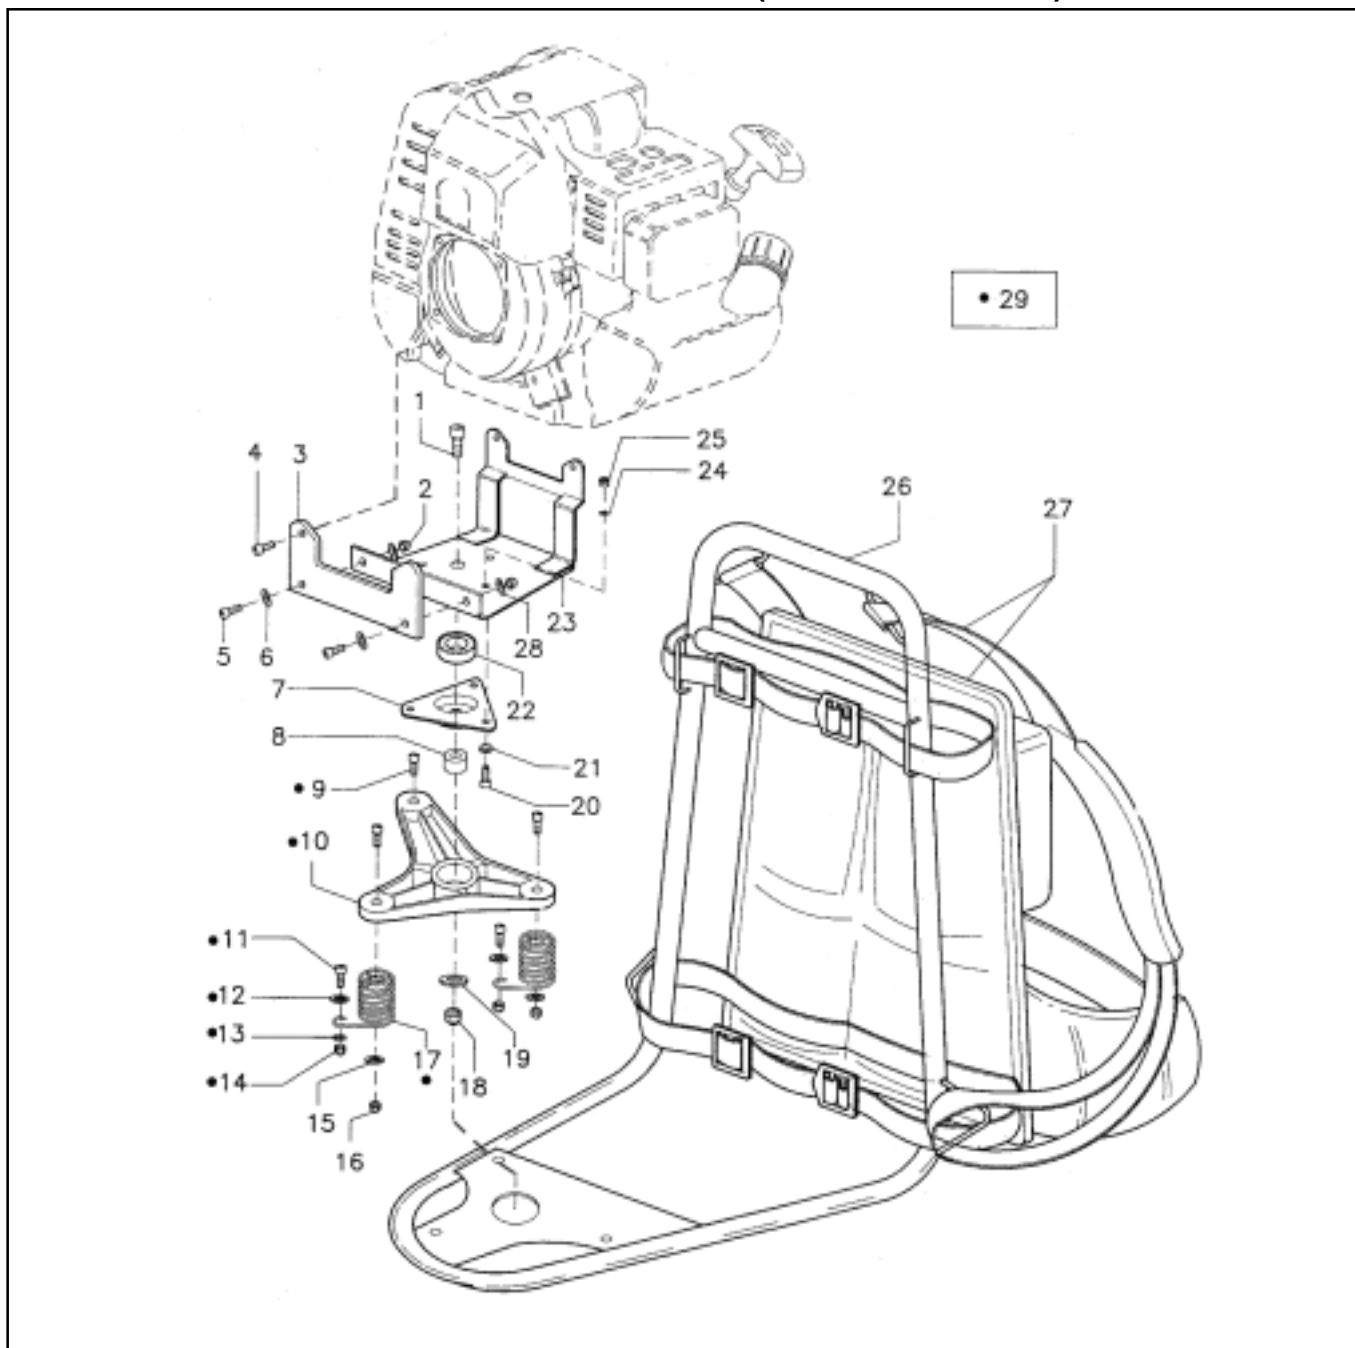

TELAIO Z - CHASSIS Z - FRAME Z (BIG 4.5Z - BIG 5.5Z) Gr. 6

RIF. REF.	COD. N° / P P / N°	DESCRIZIONE - DESCRIPTION	RIF. REF.	COD. N° / P P / N°	DESCRIZIONE - DESCRIPTION
1	20628	VITE - VIS - SCREW	18	20317	DADO - ECROU - NUT
2	20176	DADO - ECROU - NUT	19	20318	RONDELLA - RONDELLE - WASHER
3	20627	FLANGIA - FLASQUE - FLANGE	20	20277	VITE - VIS - SCREW
4	20366	VITE - VIS - SCREW	21	20278	RONDELLA - RONDELLE - WASHER
5	20178	VITE - VIS - SCREW	22	20613	CUSCINETTO - ROULEMENT - BEARING
6	20191	RONDELLA - RONDELLE - WASHER	23	20626	SUPPORTO - SUPPORT - BRACKET
7	20625	SUPPORTO - SUPPORT - BRACKET	24	20278	RONDELLA - RONDELLE - WASHER
8	20624	DISTANZIALE - ENTRETOISE - SPACER	25	20060	DADO - ECROU - NUT
9	20001	VITE - VIS - SCREW	26	20587	TELAIO-CHASSIS-FRAME
10	20314	SUPPORTO - SUPPORT - BRACKET	27	20588	CINGHIAGGIO - HARNAIS - HARNESS
11	20064	VITE - VIS - SCREW	28	20191	RONDELLA - RONDELLE - WASHER
12	20316	RONDELLA - RONDELLE - WASHER	29	20476	SUPP. COMP. - SUPP. COM. - COMP. BRAK.
13	20278	RONDELLA - RONDELLE - WASHER			
14	20060	DADO - ECROU - NUT			
15	20316	RONDELLA - RONDELLE - WASHER			
16	20060	DADO - ECROU - NUT			
17	20315	MOLLA - RESSORT - SPRING