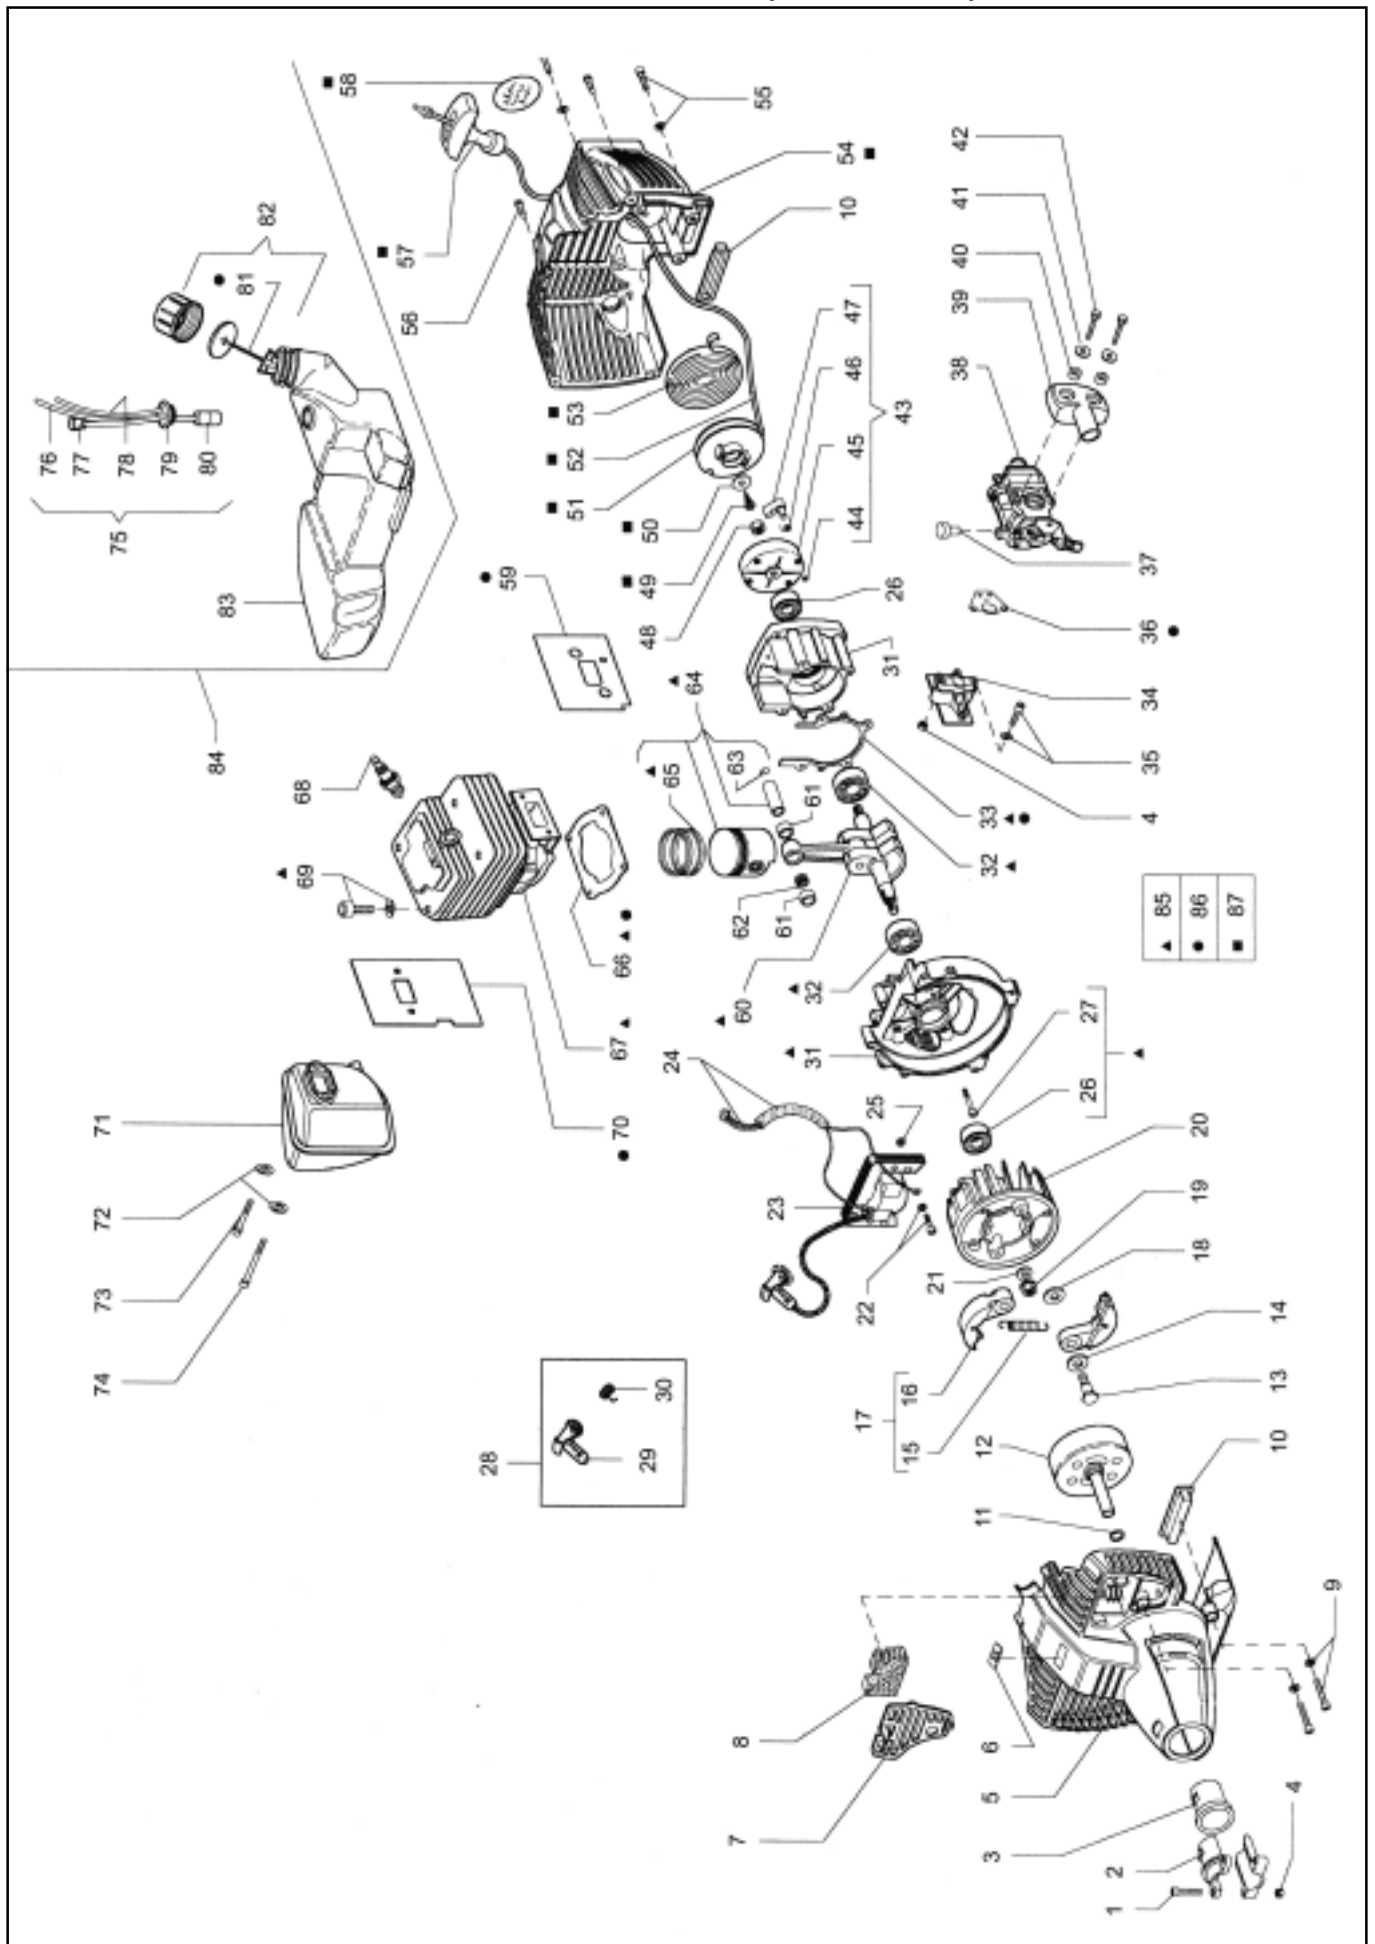

MOTORE - MOTEUR - ENGINE (ACTIVE MTP) Gr. 25

MOTORE - MOTEUR - ENGINE (ACTIVE MTP) Gr. 25

RIF. N° / P REF.	COD. P / N°	Q.	DESCRIZIONE - DESCRIPTION	RIF. N° / P REF.	COD. P / N°	Q.	DESCRIZIONE - DESCRIPTION
1	20047	2	VITE - VIS - SCREW	55	21298	4	VITE - VIS - SCREW
2	21299	1	MOZZO - MOYEUX - HUB	56	21342	4	VITE - VIS - SCREW
3	21305	1	AMMORTIZ.-AMORTISS.-SHOCK ABS.	57	35862	1	IMPUGNATURA - POIGNEE - HANDLE
4	20060	2	DADO - ECROU - NUT	58	20088	1	DECAL ACTIVE
5	21320	1	COFANO-CAPOT-COVER (Verde - Green)	59	21325	1	GUARNIZIONE - JOINT - GASKET
5	21335	1	COFANO-CAPOT-COVER (Rosso - Red)	60	20463	1	ALB.MOT. - VILBREQ. - CRANKSH.
6	21344	1	DECAL. VIPER X 3.4	61	21310	2	RASAMENTO - RONDELLE - WASHER
7	21323	1	GRIGLIA - GRILLE - SCREEN	62	21326	1	GABBIA RULLI - ROULEMENT - BEARING
8	21322	1	FILTRO - FILTRE - FILTER	63	21312	2	ANELLO ELAS. - CIRCLIP - SNAP RING
9	21298	4	VITE - VIS - SCREW	64	21332	1	PISTONE - PISTON
10	21313	2	GOMMINO - SUPPORT - RUBBER	65	21300	1	SEGMENTI - SEGMENT - RING
11	20218	1	ANELLO ELAS. - CIRCLIP - SNAP RING	66	20662	1	GUARNIZIONE - JOINT - GASKET
12	20739	1	CAMPANA - TAMBOUR - DRUM	67	21330	1	CIL.+ PIS. - CYL.+ PIS. - CYL+ PIS.
13	20068	2	VITE - VIS - SCREW	68	20770	1	CANDELA - BOUGIE - SPARK PLUG
14	20069	2	RONDELLA - RONDELLE - WASHER	69	21298	4	VITE - VIS - SCREW
15	20067	1	MOLLA - RESSORT - SPRING	70	21324	1	GUARNIZIONE - JOINT - GASKET
16	20049	2	PATTINO - MACHOIRE - SHOE	71	21319	1	MARMITTA - POT D'ECHAPP - MUFFLER
17	20065	1	FRIZIONE - EMBRAYAGE - CLUTCH	72	20896	2	RONDELLA - RONDELLE - WASHER
18	20070	2	RONDELLA - RONDELLE - WASHER	73	21341	1	VITE - VIS - SCREW
19	20058	1	DADO - ECROU - NUT	74	20022	1	VITE - VIS - SCREW
20	20676	1	VOLANO - VOLANT - FLYWHEEL	75	20042	1	PESCANTE - ENSEMBLE - KIT
21	20711	1	RONDELLA - RONDELLE - WASHER	76	20097	1	TUBO CARB. - TUYAUCARB. - INLETPipe
22	20366	2	VITE - VIS - SCREW	77	20100	1	SFIATO - RENIFLAR - BREATHER
23	21317	1	BOBINA - BOBINE - COIL	78	20091	1	TUBO REC. - TUYAU RET. - OVERF. PIPE
24	21346	1	CABLAGGIO - FIL - WIRE	79	20099	1	PASSATUBI - OEILLET - GRUMMET
25	20896	2	RONDELLA - RONDELLE - WASHER	80	20093	1	FILTRO - FILTRE - FILTER
26	20640	2	ANELLO TENUTA - JOINT - SEAL	81	20095	1	GUARNIZIONE - JOINT - GASKET
27	20047	3	VITE - VIS - SCREW	82	20094	1	TAPPO COMP. - BOUCHON - FUEL CAP
28	20571	1	PIPETTA - CACHE BOUGIE - S.P. COVER	83	21314	1	SERBATOIO - RESERVOIR - FUEL TANK
29	20572	1	COP. CAND. - C. BOUGIE - S.P. COVER	84	21334	1	SERB. COMP. - RESER. COMP. COMPL. TANK
30	20574	1	MOLLA - RESSORT - SPRING	85	21327	1	SHORT BLOCK
31	21363	1	CARTER - CRANKCASE	86	21329	1	KIT GUARN. - JOINT KIT - GASKET KIT
32	20641	2	CUSCINETTO - ROULEMENT - BEARING	87	21347	1	AVVIAM. - LANCE. - START. (Verde-Green)
33	21022	1	GUARNIZIONE - JOINT - GASKET	87	21348	1	AVVIAM. - LANCE. - START. (Rosso-Red)
34	21318	1	FLANGIA TER. - FLASQUE THER. - INSUL.				
35	20359	2	VITE - VIS - SCREW				
36	21358	1	GUARNIZIONE - JOINT - GASKET				
37	21338	1	PERNO - PIVOT - PIN				
38	21307	2	CARBURAT. - CARBURAT. - CARBURAT.				
39	21302	1	MANICOTTO - MANCHON - SLEEVE				
40	20560	2	DISTANZIALE - ENTRETOISE - SPACER				
41	20316	2	RONDELLA - RONDELLE - WASHER				
42	21343	2	VITE - VIS - SCREW				
43	20652	1	TRASCINATORE - CLIQUET - DRIVER				
44	20087	2	ANELLO ELAST. - CIRCLIP - SNAP RING				
45	20653	1	SUPPORTO - SUPPORT - BRACKET				
46	20084	2	MOLLA - RESSORT - SPRING				
47	20654	2	CRICCHETTO - CLIQUET - PAWL				
48	20027	1	DADO - ECROU - NUT				
49	20076	1	VITE - VIS - SCREW				
50	20316	1	RONDELLA - RONDELLE - WASHER				
51	20656	1	PULEGGIA - POULIE - PULLEY				
52	20657	1	CORDA - CORDE - ROPE				
53	20658	1	MOLLA - RESSORT - SPRING				
54	21321	1	COFANO-CAPOT-COVER (Verde - Green)				
54	21336	1	COFANO-CAPOT-COVER (Rosso - Red)				
55	21298	4	VITE - VIS - SCREW				

NOTE - NOTES