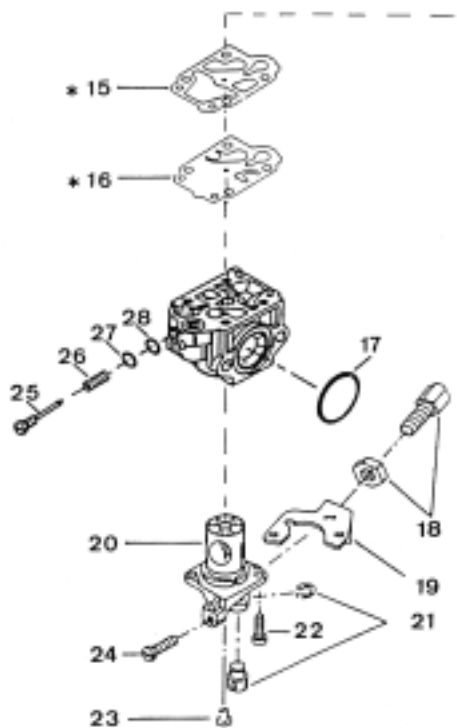

CARBURATORE - CARBURATEUR - CARBURETOR Gr. 10

Ref. 20643

RIF.	COD. N° / P. P / N°.	DESCRIZIONE - DESCRIPTION
1	20232	VITE - VIS - SCREW
2	20233	COPERCHIO - COUVERCLE - COVER
3	20234	BULBO - BULBE - PRIMER
4	20235	VALVOLA - CLAPET - VALVE
5	20236	CORPO VAL. - FLASQUE - VALVE BODY
6	20237	MEMBRANA - MEMBRANE - DIAPHRAGM
7	20238	GUARNIZIONE - JOINT - GASKET
8	20239	LEVA - LEVIER - LEVER
9	20240	VITE - VIS - SCREW
10	20241	PERNO - AXE - PIN
11	20833	MOLLA - RESSORT - SPRING
12	20243	SPILLO - POINTEAU - NEEDLE
13	20834	CORPO POMPA - FLASQUE - PUMP BODY
14	20245	FILTRO - FILTRE - FILTER
15	20246	MEMBRANA - MEMBRANE - DIAPHRAGM
16	20247	GUARNIZIONE - JOINT - GASKET
17	20248	O.R.
18	20249	VITE - VIS - SCREW
19	20250	SUPPORTO - SUPPORT - BRACKET
20	20847	VALVOLA - CLAPET - VALVE ASS'Y
21	20252	PERNO - PIVOT - SWIVEL
22	20253	VITE - VIS - SCREW
23	20254	TAPPO - BOUCHON - PLUG
24	20255	VITE - VIS - SCREW
25	20256	VITE - VIS - SCREW
26	20257	MOLLA - RESSORT - SPRING
27	20258	ROSETTA - RONDELLE - WASHER
28	20259	O.R.
29	20589	KIT MEMBRANE - KIT MEM. - DIAPH. KIT