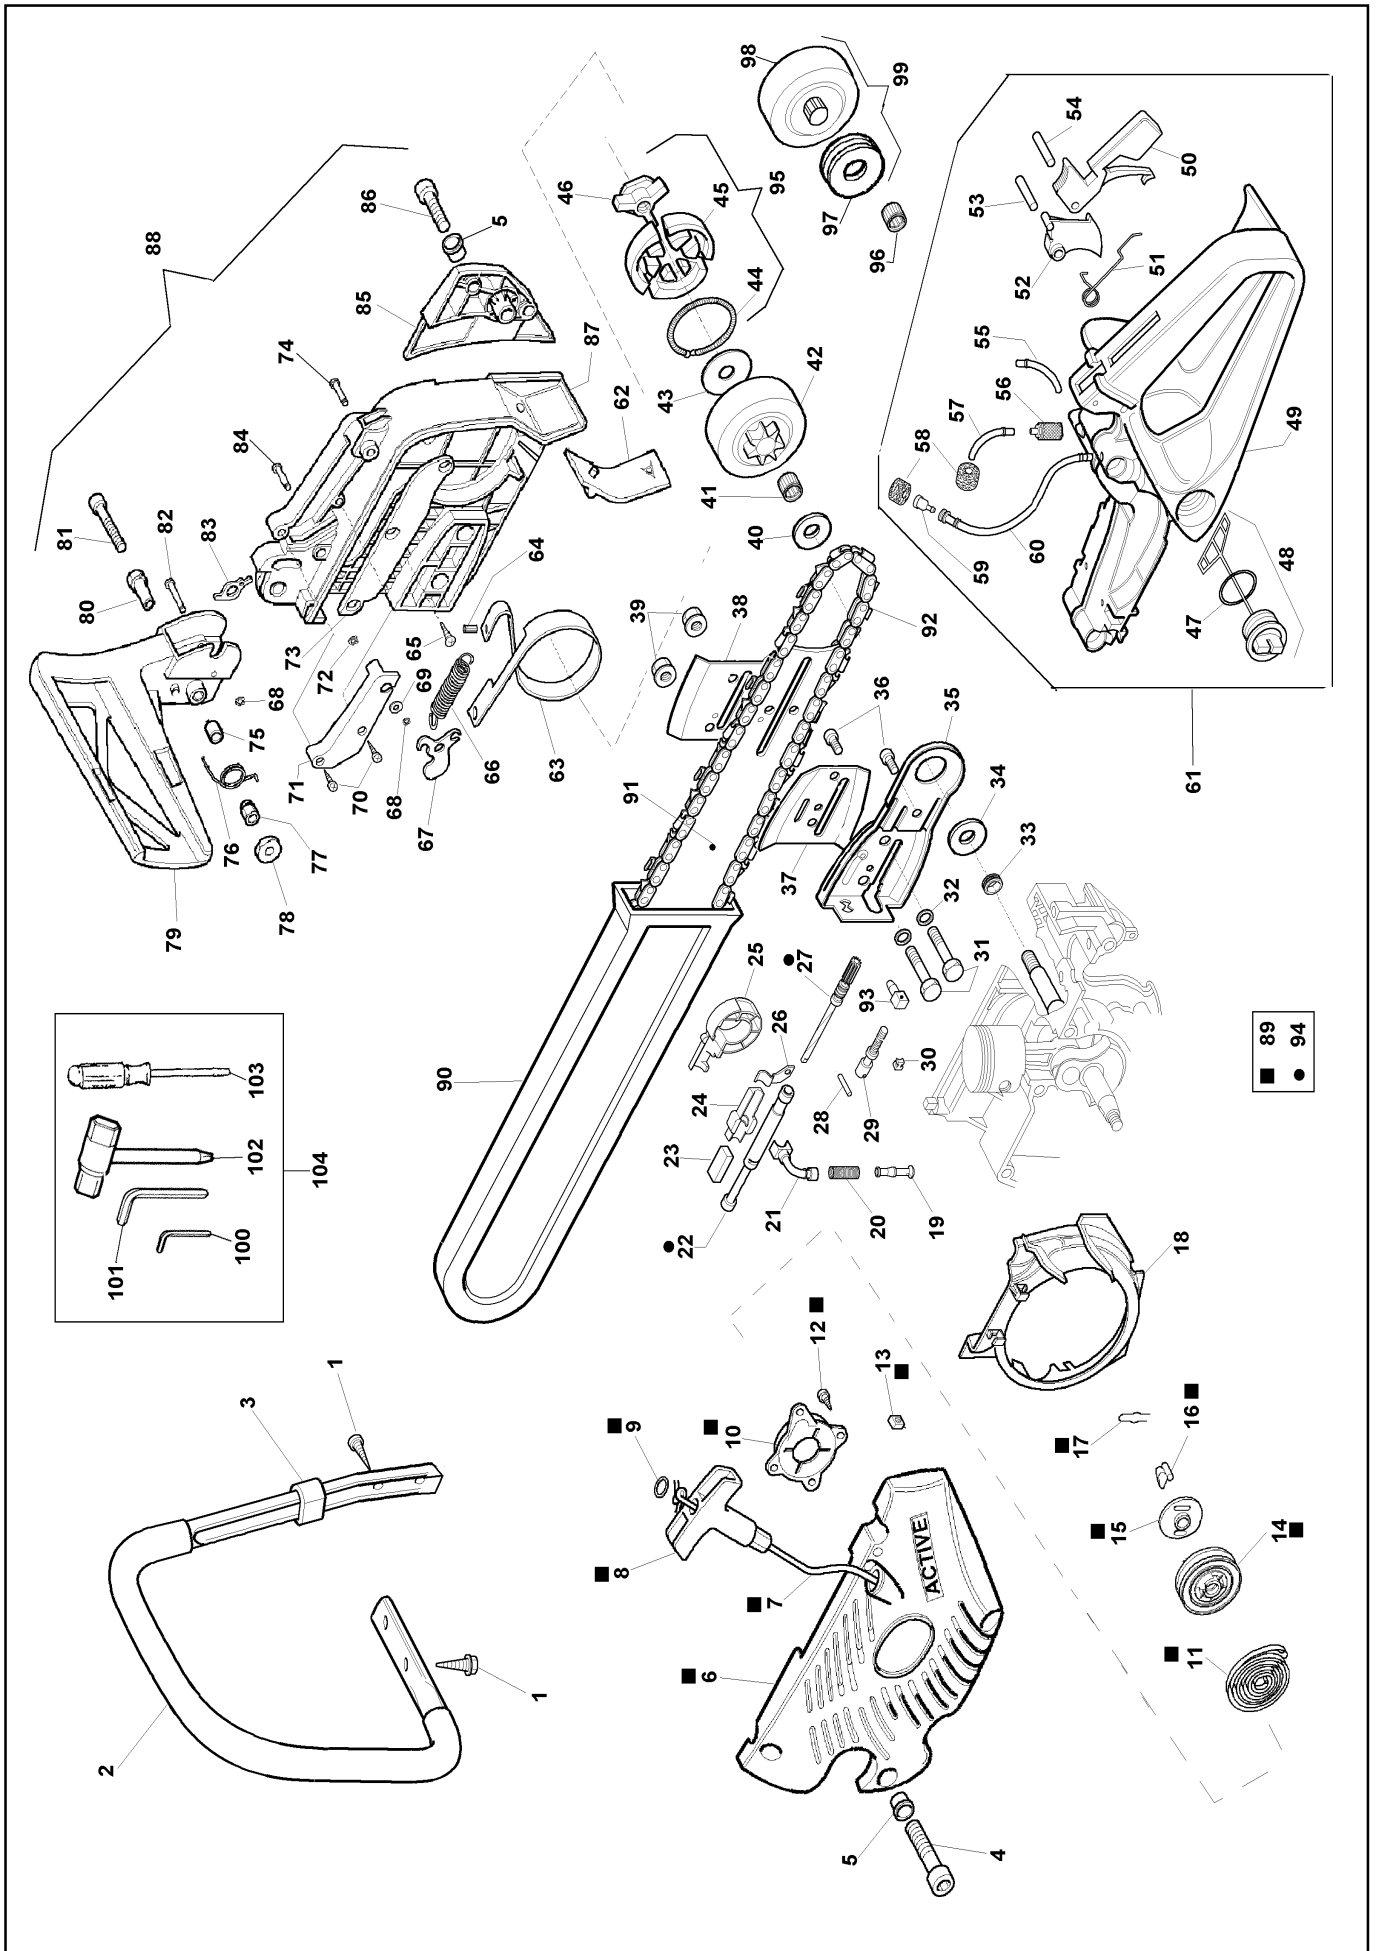

TAVOLA N° 2 - TABLEAU N° 2 - TABLE N° 2 - Gr. 201

RIF	COD	Q	DESCRIZIONE - DESCRIPTION	RIF	COD	Q	DESCRIZIONE - DESCRIPTION
REF	N° / P			REF	N° / P		
	P / N				P / N		
1	35065	4	VITE - VIS - SCREW	59	20100	1	SFIATO - SOUPAPA - VALVE
2	35654	1	MANICO - POIGNEE - HANDLE	60	35163	1	TUBO - TUBE - PIPE
3	35687	1	GOMMINO - OEILLET - EYELET	61	35822	1	SERBAT. - RESERV. - TANK (Verde-Green)
4	35803	3	VITE - VIS - SCREW		35959	1	SERBAT. - RESERV. - TANK (Rosso-Red)
5	35656	3	BOCCOLA - ENTRETOISE - SPACER	62	35451	1	PROTEZIONE - PROTECTION - GUARD
6	35799	1	CARTER (Verde - Green)	63	35398	1	NASTRO - RUBAN - TAPE
	35950	1	CARTER (Rosso - Red)	64	35092	1	SPINA - PIVOT - PIN
7	35215	1	CORDA - CORDE - ROPE	65	35510	3	VITE - VIS - SCREW
8	35444	1	IMPUGNATURA - POIGNEE - HANDLE	66	35396	1	MOLLA - RESSORT - SPRING
9	20278	2	RONDELLA - RONDELLE - WASHER	67	35399	1	LEVA 1 - LEVIER 1- LEVER 1
10	35086	1	SUPPORTO - SUPPORT - BRACKET	68	35593	1	SEEGER - ANNEAUX - RING
11	31286	1	MOLLA - RESSORT - SPRING	69	20278	1	RONDELLA - RONDELLE - WASHER
12	35813	2	VITE - VIS - SCREW	70	35511	2	VITE - VIS - SCREW
13	35412	1	DADO - ECROU - NUT	71	35450	1	COPER. - COUVER. - COVER (Verde-Green)
14	35703	1	PULEGGIA - POULIE - PULLEY		35952	1	COPER. - COUVER. - COVER (Rosso-Red)
15	35701	1	CAMMA - SUPPORT - BRACKET	72	35593	1	SEEGER - ANNEAUX - RING
16	35415	2	CRICCHETTO - CLIQUET - PAWL	73	35449	1	COPER. - COUVER. - COVER (Verde-Green)
17	35702	1	MOLLA - RESSORT - SPRING		35953	1	COPER. - COUVER. - COVER (Rosso-Red)
18	35796	1	VOLUTA - COUVERCLE - COVER	74	35749	1	PERNO - AXE - CLEVIS PIN
19	31290	1	PESCANTE - PIVOT - PIN	75	35456	1	BOCCOLA - ENTRETOISE - SPACER
20	31665	1	MOLLA - RESSORT - SPRING	76	35397	1	MOLLA - RESSORT - SPRING
21	35020	1	TUBO - TUBE - PIPE	77	35457	1	DADO - ECROU - NUT
22	35394	1	CORPO POM. - CORPS POM. - PUMP BODY	78	35474	1	DADO MOLLA - RESS. ECROU - SPR. NUT
23	35298	1	TASSELLO-TASSEAU-DOWEL(Verde-Green)	79	35448	1	PARAMANO - PROTECTION - GUARD
	35957	1	TASSELLO-TASSEAU-DOWEL (Rosso-Red)	80	35455	1	PERNO - AXE - CLEVIS PIN
24	35021	1	POZZETTO - PUISARD - TRAP	81	35512	1	VITE - VIS - SCREW
25	35367	1	COPERCHIO - COUVERCLE - COVER	82	35452	1	PERNO - AXE - CLEVIS PIN
26	35294	1	FERMO - GUIDE - DRIVE	83	35400	1	LEVA 2 - LEVIER 2- LEVER 2
27	35393	1	POMPA - POMPE - PUMP	84	35454	1	PERNO - AXE - CLEVIS PIN
28	21069	1	PERNO - PIVOT - PIN	85	35459	1	COPER. - COUVER. - COVER (Verde-Green)
29	35043	1	REGISTRO - VIS - SCREW		35955	1	COPER. - COUVER. - COVER (Rosso-Red)
30	35361	1	GOMMINO - OEILLET - EYELET	86	35803	1	VITE - VIS - SCREW
31	35076	2	VITE - VIS - SCREW	87	35395	1	CARTER (Verde - Green)
32	31151	2	O-RING		35954	1	CARTER (Rosso - Red)
33	35366	1	VITE S.F. - VIS - SCREW	88	35514	1	FRENO - FREINE - BRAKE (Verde-Green)
34	35364	1	GHIERA - EMBOUT - METAL RING		35956	1	FRENO - FREINE - BRAKE (Rosso - Red)
35	35434	1	LAMIERINO - SEPARATEUR - SHEET	89	35798	1	AVVIAM. - LANC. - START. (Verde-Green)
36	35158	2	VITE - VIS - SCREW		35951	1	AVVIAM. - LANC. - START. (Rosso - Red)
37	35207	1	LAMIERINO - SEPARATEUR - SHEET	90	31472	1	PROTEZIONE - PROTECTION - GUARD
38	35208	1	LAMIERINO - SEPARATEUR - SHEET	91	35970	1	BARRA-GUIDE-BAR 40CM-.325-1,3
39	20058	2	DADO - ECROU - NUT	91	35971	1	BARRA-GUIDE-BAR 45CM-.325-1,5
40	35365	1	RONDELLA - RONDELLE - WASHER	91	35972	1	BARRA-GUIDE-BAR 40CM-.325-1,5
41	35156	1	GABBIA - ROULEMENT - BEARING	91	35973	1	BARRA-GUIDE-BAR 45CM-3/8"-1,5
42	35144	1	CAMPANA - TAMBOUR - DRUM (.325)	92	35974	1	CATENA-CHAINE 66 - .325 - 1,3
42	35815	1	CAMPANA - TAMBOUR - DRUM (3/8")	92	35975	1	CATENA-CHAINE 72 - .325 - 1,5
43	35024	1	RONDELLA - RONDELLE - WASHER	92	35976	1	CATENA-CHAINE 66 - .325 - 1,5
44	35130	1	MOLLA - RESSORT - SPRING	92	35977	1	CATENA-CHAINE 64 - 3/8" - 1,5
45	35023	3	PATTINO - MACHOIRE - SHOE	93	35029	1	NOTTOLINO - PIVOT - PIN
46	35022	1	MOZZO - MOYEUX - HUB	94	35447	1	POMPA COM. - POMPE COM. - COM. PUMP
47	35133	1	O-RING	95	35143	1	FRIZIONE - EMBRAYAGE - CLUTCH
48	35046	1	TAPPO MIX - BOUCHE MIX - MIX CAP	96	31360	1	GABBIA - ROULEMENT - BEARING
49	35690	1	SERBAT. - RESERV. - TANK (Verde-Green)	97	35135	1	ANELLO - GUIDE - DRIVE (.325)
	35958	1	SERBAT. - RESERV. - TANK (Rosso-Red)		35931	1	ANELLO - GUIDE - DRIVE (3/8")
50	35423	1	LEVA - LEVIER - LEVER	98	35136	1	CAMPANA - TAMBOUR - DRUM
51	35427	1	MOLLA - RESSORT - SPRING	99	35358	1	KIT: CAMPANA - TAMBOUR - DRUM (.325)
52	35424	1	LEVA - LEVIER - LEVER		35932	1	KIT: CAMPANA - TAMBOUR - DRUM (3/8")
53	35119	1	PERNO - PIVOT - PIN	100	20425	1	CHIAVE - SPANNER D.4
54	35485	1	PERNO - PIVOT - PIN	101	20426	1	CHIAVE - SPANNER D. 5
55	35812	1	TUBO - TUBE - PIPE	102	31328	1	CHIAVE - SPANNER 13 X 19
56	20093	1	FILTRO - FILTRE - FILTER	103	21012	1	CACCIAVITE - SCREWDRIVER
57	35709	1	TUBO - TUBE - PIPE	104	35908	1	KIT ATTREZZI - TOOL KIT
58	35747	1	SPUGNA - EPONGE - SPONGE