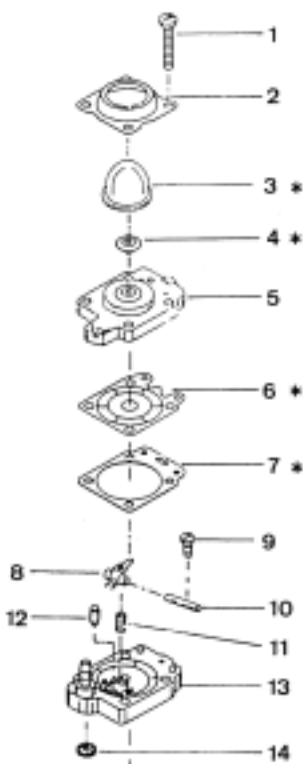

Gr. 10 - Carburatore - Carburateur - Carburetor

Gr. 4B - Coppia Conica - Renvoi d'angle - Bevel Gear

MOTORE - MOTEUR - ENGINE (ACTIVE 3.5 - 4.0) Gr. 11

**MOTORE - MOTEUR - ENGINE (ACTIVE 3.5 - 4.0) Gr. 11**

CARBURATORE - CARBURATEUR - CARBURETOR Gr. 10
Ref. 20643

RIF.	COD.	DESCRIZIONE - DESCRIPTION
REF.	N° / P. P / N°.	
1	20232	VITE - VIS - SCREW
2	20233	COPERCHIO - COUVERCLE - COVER
3	20234	BULBO - BULBE - PRIMER
4	20235	VALVOLA - CLAPET - VALVE
5	20236	CORPO VAL. - FLASQUE - VALVE BODY
6	20237	MEMBRANA - MEMBRANE - DIAPHRAGM
7	20238	GUARNIZIONE - JOINT - GASKET
8	20239	LEVA - LEVIER - LEVER
9	20240	VITE - VIS - SCREW
10	20241	PERNO - AXE - PIN
11	20833	MOLLA - RESSORT - SPRING
12	20243	SPILLO - POINTEAU - NEEDLE
13	20834	CORPO POMPA - FLASQUE - PUMP BODY
14	20245	FILTRO - FILTRE - FILTER
15	20246	MEMBRANA - MEMBRANE - DIAPHRAGM
16	20247	GUARNIZIONE - JOINT - GASKET
17	20248	O.R.
18	20249	VITE - VIS - SCREW
19	20250	SUPPORTO - SUPPORT - BRACKET
20	20847	VALVOLA - CLAPET - VALVE ASS'Y
21	20252	PERNO - PIVOT - SWIVEL
22	20253	VITE - VIS - SCREW
23	20254	TAPPO - BOUCHON - PLUG
24	20255	VITE - VIS - SCREW
25	20256	VITE - VIS - SCREW
26	20257	MOLLA - RESSORT - SPRING
27	20258	ROSETTA - RONDELLE - WASHER
28	20259	O.R.
29	20589	KIT MEMBRANE - KIT MEM. - DIAPH. KIT