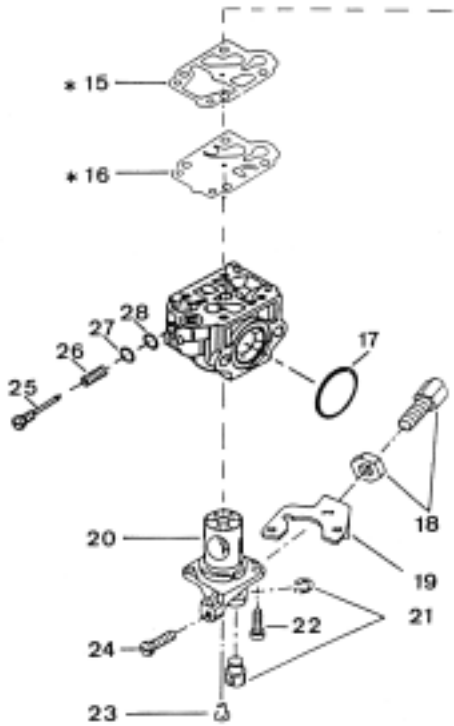

CARBURATORE - CARBURATEUR - CARBURETOR Gr. 17

Ref. 21307

RIF.	COD.	DESCRIZIONE - DESCRIPTION
REF.	N° / P. P / N°.	
1	20232	VITE - VIS - SCREW
2	20233	COPERCHIO - COUVERCLE - COVER
3	20234	BULBO - BULBE - PRIMER
4	20235	VALVOLA - CLAPET - VALVE
5	20236	CORPO VAL. - FLASQUE - VALVE BODY
6	20237	MEMBRANA - MEMBRANE - DIAPHRAGM
7	20238	GUARNIZIONE - JOINT - GASKET
8	20239	LEVA - LEVIER - LEVER
9	20240	VITE - VIS - SCREW
10	20241	PERNO - AXE - PIN
11	20833	MOLLA - RESSORT - SPRING
12	20243	SPILO - POINTEAU - NEEDLE
13	21355	CORPO POMAP - FLASQUE - PUMP BODY
14	20245	FILTRO - FILTRE - FILTER
15	20246	MEMBRANA - MEMBRANE - DIAPHRAGM
16	20247	GUARNIZIONE - JOINT - GASKET
17		
18	20249	VITE - VIS - SCREW
19	20250	SUPPORTO - SUPPORT - BRACKET
20	21354	VALVOLA - CLAPET - VALVE ASS'Y
21	20252	PERNO - PIVOT - SWIVEL
22	20253	VITE - VIS - SCREW
23	20254	TAPPO - BOUCHON - PLUG
24	20255	VITE - VIS - SCREW
25	21353	VITE - VIS - SCREW
26	20257	MOLLA - RESSORT - SPRING
27	20258	ROSETTA - RONDELLE - WASHER
28	20259	O.R.
29	20589	KIT MEMBRANA - KIT MEM. - DIAPH. KIT