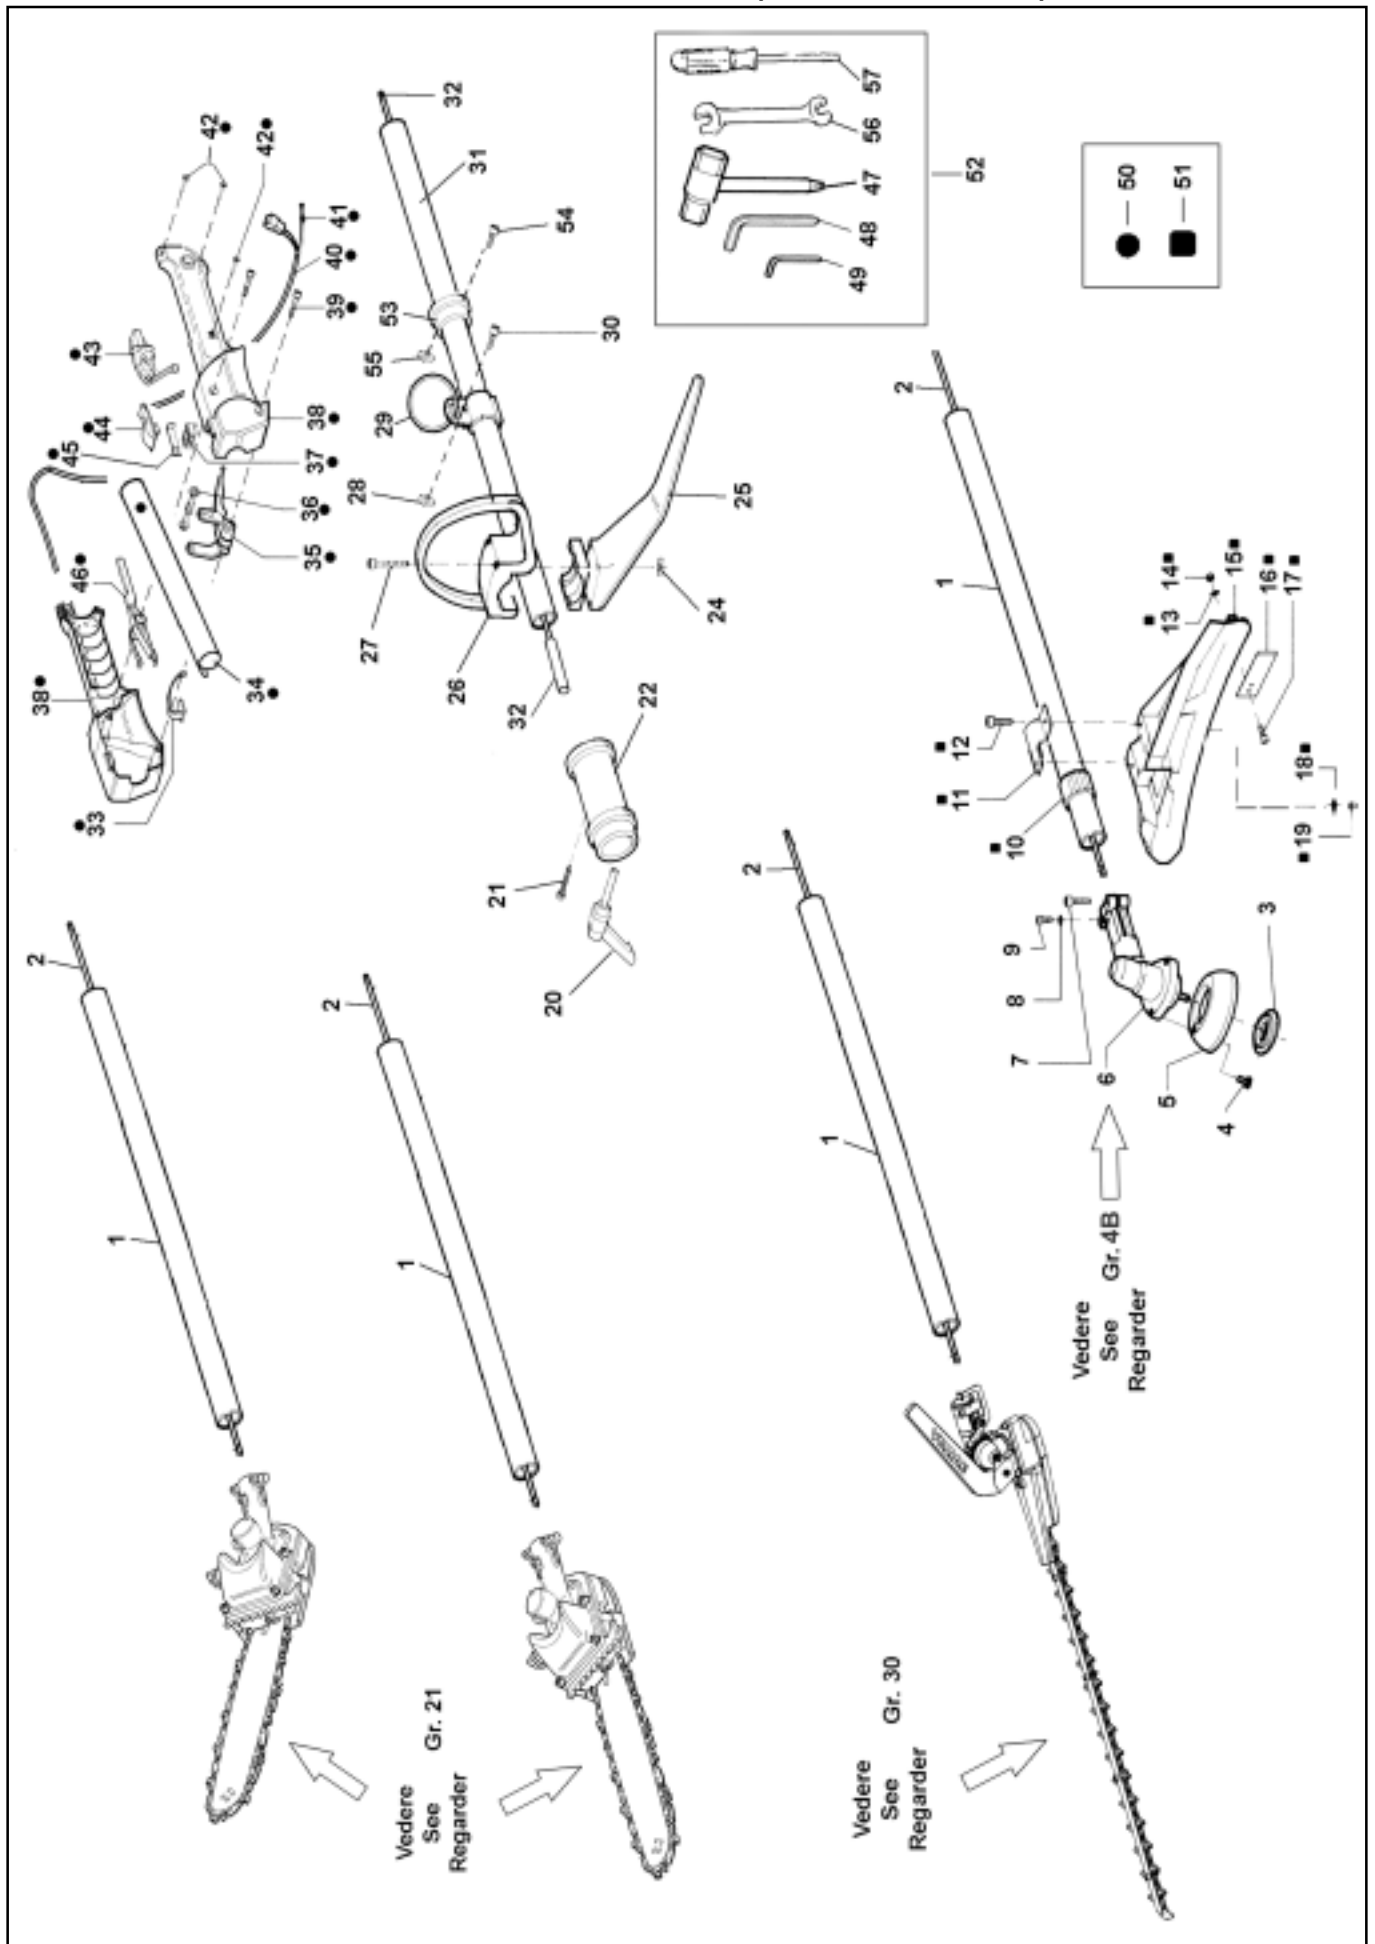

TRASMISSIONE - TRANSMISSION (ACTIVE VIPER 3.4) Gr. 19

TRASMISSIONE - TRANSMISSION (ACTIVE VIPER 3.4) Gr. 19

RIF. REF.	COD. N° / P. P / N°.	Q.	DESCRIZIONE - DESCRIPTION	RIF. REF.	COD. N° / P. P / N°.	Q.	DESCRIZIONE - DESCRIPTION
1	21258	1	TUBO - TUBE - PIPE	30	20001	2	VITE - VIS - SCREW
2	21257	1	ALBERO - ARBRE - SHAFT	31	20954	1	TUBO - TUBE - PIPE
3	20600	1	FLANGIA - FLASQUE - FLANGE	32	21640	1	ALBERO - ARBRE - SHAFT
4	20172	3	VITE - VIS - SCREW	33	20869	1	MOLLA - RESSORT - SPRING
5	20135	1	PROTEZIONE - CAPOT - GUARD	34	21525	1	TUBO - TUBE - PIPE
6	20599	1	COPPIA CON. - COUP. CON. - BEVEL GEAR	35	20867	1	LEVA - LEVIER - LEVER
7	20047	2	VITE - VIS - SCREW	36	20868	1	PERNO - PIVOT - PIN
8	20364	1	RONDELLA - RONDELLE - WASHER	37	20864	1	SUPPORTO - SUPPORT - MOUNTING
9	20173	1	VITE - VIS - SCREW	38	20729	1	IMPUGNATURA - POIGNEE - HANDLE
10	20675	1	DISTANZIALE - ENTRETOISE - SPACER	39	20877	3	VITE - VIS - SCREW
11	20545	1	FASCETTA - OEILLET - EYELET	40	21526	1	CAVO+CAB. - CABLE+CAB - THROT. CAB.
12	20168	2	VITE - VIS - SCREW	41	21427	1	CAVO - CABLE - CABLE
13	20278	2	RONDELLA - RONDELLE - WASHER	42	20171	3	VITE - VIS - SCREW
14	20060	2	DADO - ECROU - NUT	43	20865	1	LEVA - LEVIER - LEVER
15	21350	1	DIFESA - CAPOT - GUARD (Verde)	44	20874	1	BOTTONE BOUTON - KNOB
15	21352	1	DIFESA - CAPOT - GUARD (Rossa)	45	20760	1	INTERR. - INTERRUPT. - SWITCH
16	20547	1	LAMETTA - COUTEAU - KNIFE	46	20866	1	LEVA - LEVIER - LEVER
17	20277	2	VITE - VIS - SCREW	47	20535	1	CHIAVE CANDELA - PLUG SPANNER
18	20191	2	RONDELLA - RONDELLE - WASHER	48	20426	1	CHIAVE BRUGOLA - SPANNER D. 5
19	20176	2	DADO - ECROU - NUT	49	20425	1	CHIAVE BRUGOLA - SPANNER D. 4
20	20340	1	LEVA - LEVIER - LEVER	50	21527	1	KIT
21	20168	1	VITE - VIS - SCREW	51	21360	1	KIT: DIFESA - CAPOT - GUARD (VERDE)
22	21369	1	MANICOTTO - MANCHON - SLEEVE	51	21362	1	KIT: DIFESA - CAPOT - GUARD (ROSSA)
23				52	20485	1	KIT ATTREZZI - TOOL KIT
24	20176	3	DADO - ECROU - NUT	53	21528	1	BOCCOLA - ENTRETOISE - SPACER
25	20726	1	PROTEZIONE - PROTECTION - GUARD	54	20001	1	VITE - VIS - SCREW
26	20745	1	IMPUGNATURA - POIGNEE - HANDLE	55	20060	1	DADO - ECROU - NUT
27	21138	1	VITE - VIS - SCREW	56	20217	1	CHIAVE - SPANNER 8-10
28	20060	2	DADO - ECROU - NUT	57	21012	1	CACCIAVITE - SCREWDRIVER
29	20749	1	GANCIO - CROCHET - HOOK				

NOTES