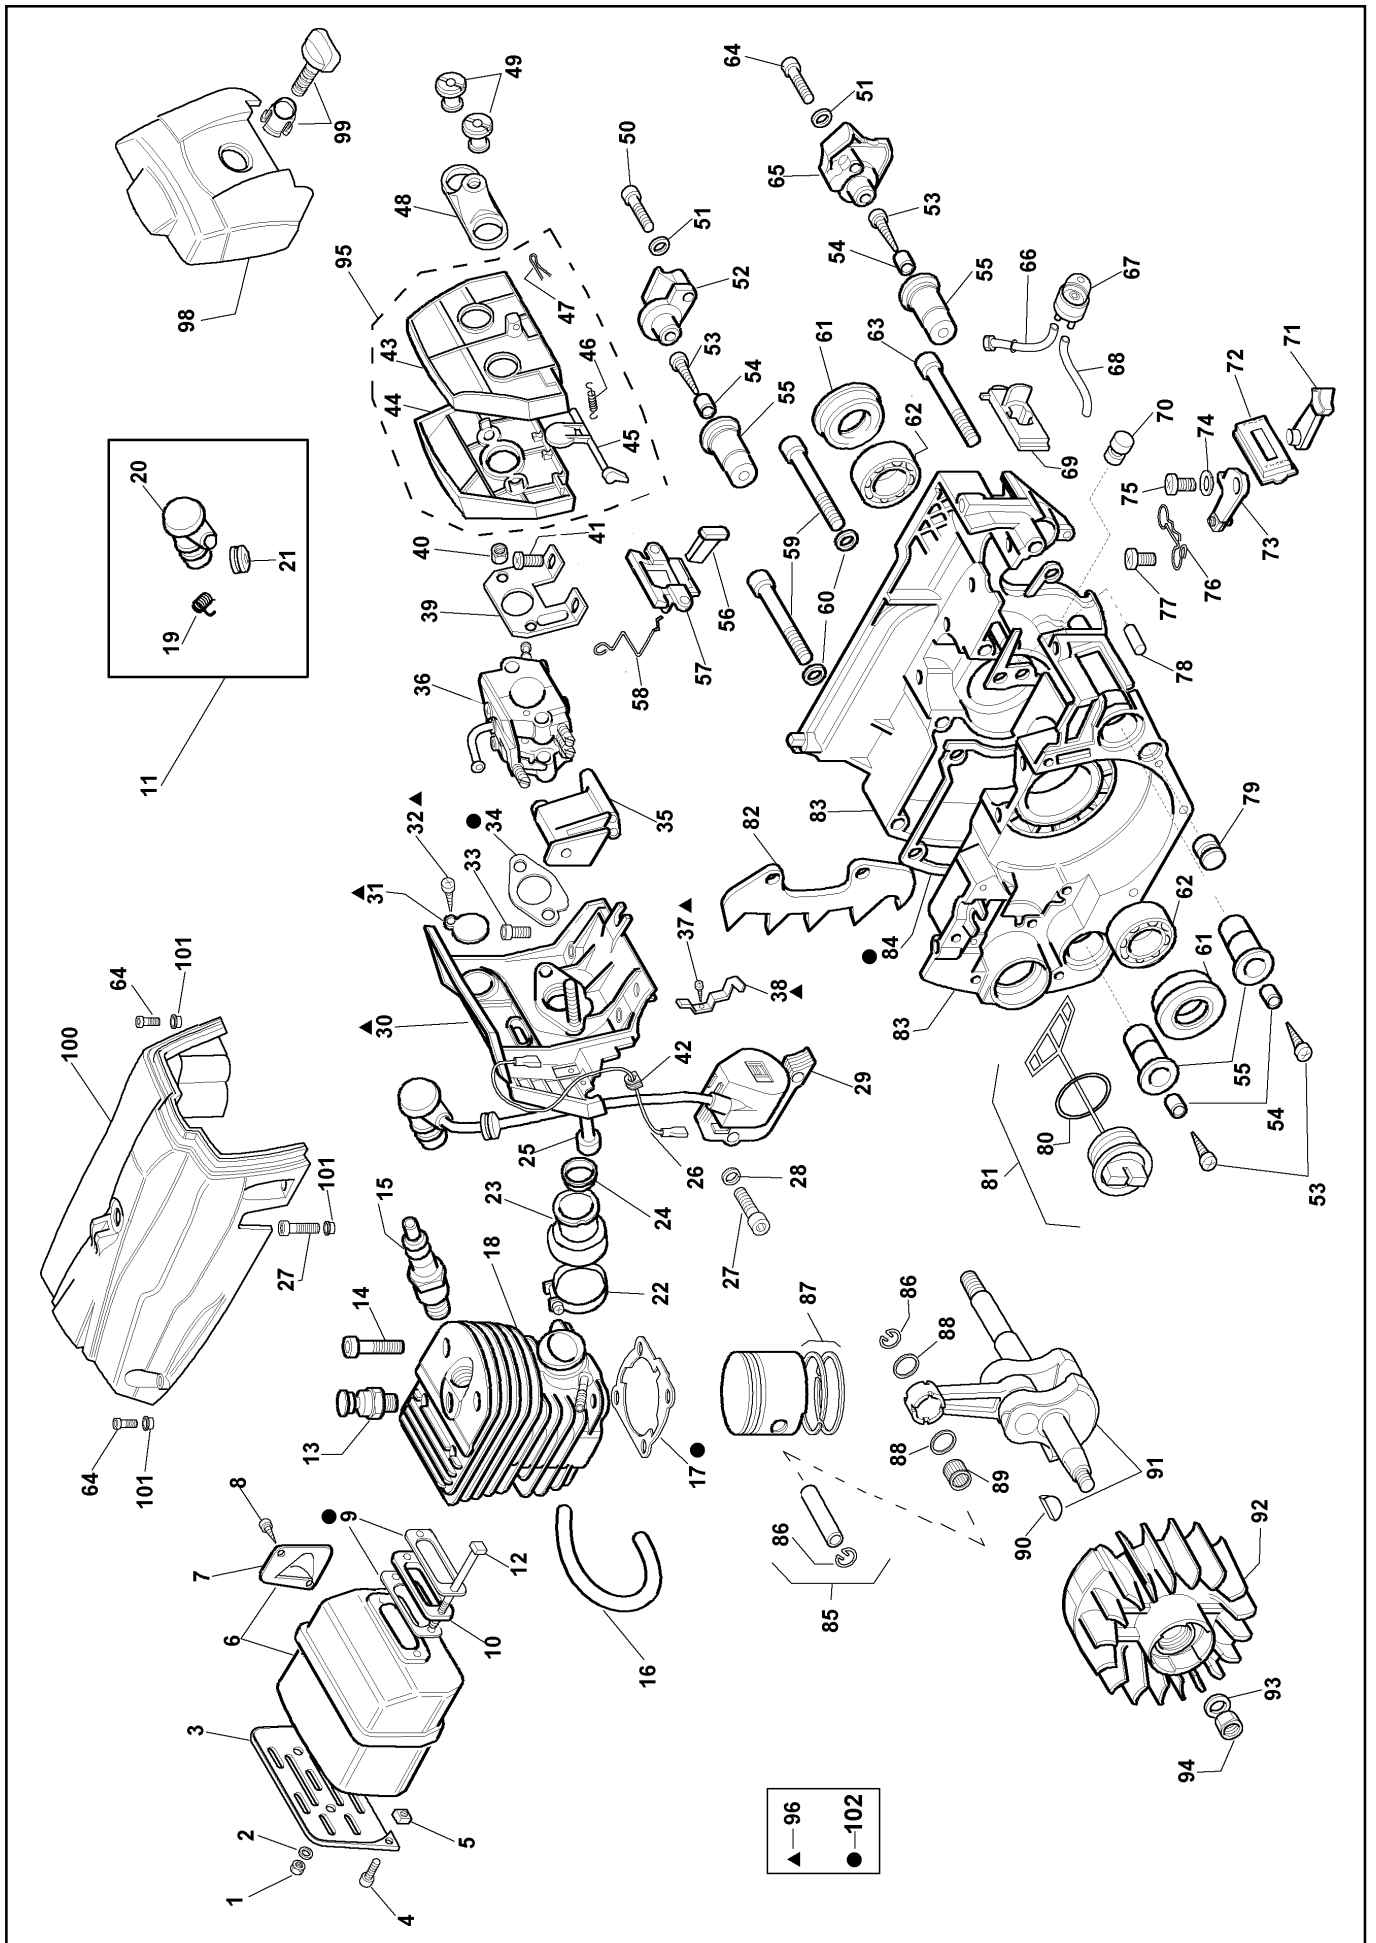

TAVOLA N° 1 - TABLEAU N° 1- TABLE N° 1 Gr. 200

RIF	COD	Q	DESCRIZIONE - DESCRIPTION	RIF	COD	Q	DESCRIZIONE - DESCRIPTION
REF	N° / P P / N			REF	N° / P P / N		
1	31216	2	DADO - ECROU - NUT	56	35426	1	LEVA - LEVIER - LEVER
2	20191	2	RONDELLA - RONDELLE - WASHER	57	35425	1	SUPPORTO - SUPPORT - BRACKET
3	35413	1	GRIGLIA - GRILLE - SCREEN	58	35486	1	MOLLA - RESSORT - SPRING
4	20173	1	VITE - VIS - SCREW	59	20878	4	VITE - VIS - SCREW
5	35412	1	DADO - ECROU - NUT	60	20278	4	RONDELLA - RONDELLE - WASHER
6	35004	1	MARMITTA - POT D'ECHAPP - MUFFLER	61	20003	2	ANELLO TENUTA - JOINT - SEAL
7	35288	1	SCARICO - DÉFLECTEUR - PLATE	62	20004	2	CUSCINETTO - ROULEMENT - BEARING
8	35079	2	VITE - VIS - SCREW	63	20002	1	VITE - VIS - SCREW
9	35110	2	GUARNIZIONE - JOINT - GASKET	64	20064	1	VITE - VIS - SCREW
10	35152	1	DISTANZIALE - ENTRETOISE - SPACER	65	35045	1	ANTIVIBRANTE-AMMORTIS.-SHOCK ABS.
11	35821	1	PIPETTA - CACHE BOUGIE - S.P. COVER	66	35812	1	TUBO - TUBE - PIPE
12	35251	2	VITE - VIS - SCREW	67	35769	1	VALVOLA - SOUPAPE - AIR-PURGE
13	35789	1	VALVOLA - SOUPAPE - VALVE	68	35811	1	TUBO - TUBE - PIPE
14	20168	4	VITE - VIS - SCREW	69	35127	1	SUPPORTO - SUPPORT - BRACKET
15	20770	1	CANDELA - BOUGIE - SPARK PLUG	70	35517	1	GOMMINO - GOMME - RUBBER
16	35463	1	TUBO - TUBE - PIPE	71	35037	1	LEVA - LEVIER - LEVER
17	35624	1	GUARNIZIONE - JOINT - GASKET	72	35128	1	SUPPORTO - SUPPORT - BRACKET
18	35790	1	KIT: CIL. + PIST. 51.51	73	35038	1	LEVA - LEVIER - LEVER
	35816	1	KIT: CIL. + PIST. 56.56	74	31184	1	RONDELLA - RONDELLE - WASHER
	35817	1	KIT: CIL. + PIST. 62.62	75	35064	1	VITE - VIS - SCREW
19	20574	1	MOLLA - RESSORT - SPRING	76	35238	1	MOLLA - RESSORT - SPRING
20	35871	1	PIPETTA - CACHE BOUGIE - S.P. COVER	77	35224	1	VITE - VIS - SCREW
21	35805	1	GOMMINO - OEILLET - RUBBER	78	31254	1	SPINA - COUPILE - PIN
22	35766	1	FASCETTA - COLLIER - CLAMP	79	35518	1	GOMMINO - GOMME - RUBBER
23	35421	1	COLLETTORE - COLLECTEUR - COLLECTOR	80	31722	1	O-RING
24	35292	1	ANELLO - ANNEAU - RING	81	35134	1	TAPPO OLIO - BOUCHE HUILE - OIL CAP
25	35752	2	VITE - VIS - SCREW	82	35075	1	RAMPONE - GRIFFE - HOOK
26	35461	1	CAVETTO - CAVET - CABLE	83	35680	1	CARTER
27	20001	2	VITE - VIS - SCREW	84	35105	1	GUARNIZIONE - JOINT - GASKET
28	20278	2	RONDELLA - RONDELLE - WASHER	85	35787	1	PISTONE - PISTON (51.51 - 56.56)
29	35797	1	BOBINA - BOBINE - COIL		35890	1	PISTONE - PISTON 62.62
30	35794	1	PARATIA - CLOISON - BULKHEAD	86	20020	2	ANELLO - CIRCLIP - SNAP R. (51.51-56.56)
31	35595	1	COPERCHIO - COUVERCLE - COVER		35808	2	ANELLO - CIRCLIP - SNAP R. (62.62)
32	35203	1	VITE - VIS - SCREW	87	35786	2	SEGMENTI - SEGMENT - RING (51.51-56.56)
33	20064	2	VITE - VIS - SCREW		35806	2	SEGMENTI - SEGMENT - RING (62.62)
34	35107	1	GUARNIZIONE - JOINT - GASKET	88	35784	2	RASAM. - ENTRET. - SPAC. (51.51 - 56.56)
35	35048	1	PROTEZIONE - PROTECTION	89	31129	1	GABBIA - ROULE. BEARING (51.51-56.56)
36	35475	1	CARBURATORE - CARBUR. - CARBUR.		31360	1	GABBIA - ROULE. BEARING (62.62)
37	35203	1	VITE - VIS - SCREW	90	31220	1	CHIAVETTA - CLAVETTE - WOODRUFF K.
38	35381	1	CONTATTO - RESSORT - SPRING	91	35777	1	ALBERO MOT. - VILEBR. - SHAFT (51.51)
39	35200	1	SUPPORTO - SUPPORT - BRACKET		35780	1	ALBERO MOT. - VILEBR. - SHAFT (56.56)
40	20276	2	DADO - ECROU - NUT		35783	1	ALBERO MOT. - VILEBR. - SHAFT (62.62)
41	35224	2	VITE - VIS - SCREW	92	35795	1	VOLANO - VOLANT - FLYWHEEL
42	35193	1	GOMMINO - OEILLET - RUBBER	93	31206	1	RONDELLA - RONDELLE - WASHER
43	35033	1	COPER. FILTRO - COUVERCLE - COVER	94	31271	1	DADO - ECROU - NUT
44	35034	1	BASE FILTRO - SUPPORT - BRACKET	95	35031	1	FILTRO - FILTRE - FILTER
45	35035	1	OTTURATORE - OBTURATEUR - STOPPER	96	35793	1	PARATIA C. - CLOISON C. - COM. BULKHE.
46	35070	1	MOLLA - RESSORT - SPRING	97			
47	35120	1	COPIGLIA - GOUPILLE - SPLIT PIN	98	35802	1	COPERCHIO - COUVERCLE - COVER
48	35804	1	SUPPORTO - SUPPORT - BRACKET	99	35788	1	POMOLO - POMMETTE - KNURL
49	35791	2	VITE - VIS - SCREW	100	35800	1	COFANO - COUVERCLE - COVER
50	20047	1	VITE - VIS - SCREW	101	35656	3	BOCCOLA - ENTRETOISE - SPACER
51	20278	1	RONDELLA - RONDELLE - WASHER	102	35328	1	KIT : GUARNIZIONI - JOINT - GASKET
52	35044	1	ANTIVIBRANTE-AMMORTIS.-SHOCK ABS.				
53	20858	5	VITE - VIS - SCREW				
54	35321	5	DISTANZIALE - ENTRETOISE - SPACER				
55	35032	5	ANTIVIBRANTE-AMMORTIS.-SHOCK ABS.