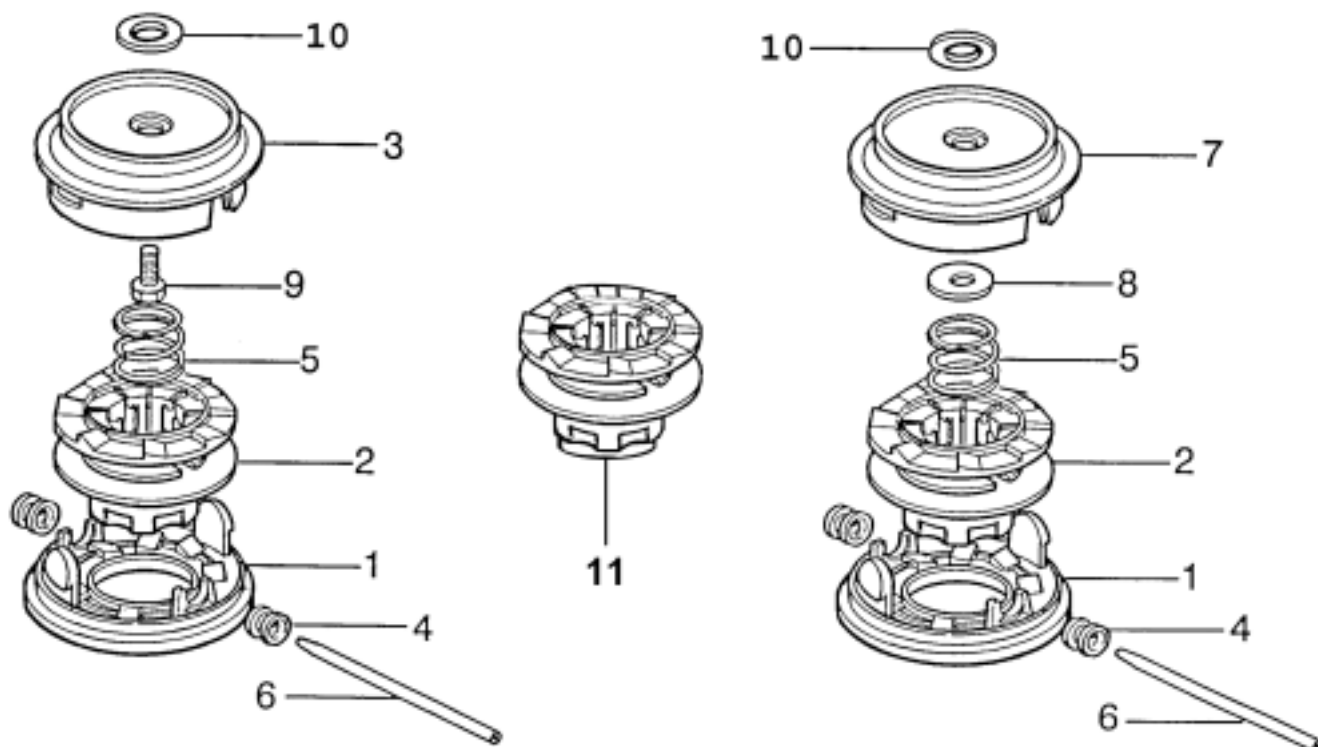

NOTES

TESTINA FILO 120 mm - TETE NYLON 120 mm - NYLON HEAD 120 mm Gr. 5B

RIF.	COD.	DESCRIZIONE	TESTINA	POMOLO ACCIAIO
REF.	P/N°	DESCRIPTION	NYLON HEAD	INSERT EN ACIER STEEL INSERT
1	21004	COPERCHIO - COUVERCLE - COVER		
2	21005	ROCCHETTO - BOBINE - SPOOL		
3	21003	CORPO - CORPS - BODY (PER INSERTO/ADAPTOR)		
4	21002	BOCCOLA - BAGUE - EYELET		
5	21008	MOLLA - RESSORT - SPRING		
6	20363	TUBO - TUBE - PIPE		
7	21007	CORPO - CORPS - BODY (UNIVERSALE/UNIVERSAL)	20993	21993
8	21006	RONDELLA - RONDELLE - WASHER (D. 10)		
	21078	RONDELLA - RONDELLE - WASHER (D. 12)		
9	20376	INS. M7 X 1 S.M. / G.M. / L.M.	20983	21983
9	20380	INS. M8 X 1.25 S.M. / G.M. / L.M.	20984	21984
9	20381	INS. M8 X 1.25 S.F. / G.F. / L.F.	20985	21985
9	20377	INS. M10 X 1 S.F. / G.F. / L.F.	20986	21986
9	20382	INS. M10 X 1.25 S.M. / G.M. / L.M.	20987	21987
9	20383	INS. M10 X 1.25 S.F. / G.F. / L.F.	20988	21988
9	20379	INS. M10 X 1.5 S.M. / G.M. / L.M.	20989	21989
9	20469	INS. M10 X 1.5 S.F. / G.F. / L.F.	20990	21990
9	20632	INS. M12 X 1.25 S.F. / G.F. / L.F.		
9	20384	INS. M12 X 1.5 S.F. / G.F. / L.F.	20991	21991
9	20378	INS. M12 X 1.75 S.F. / G.F. / L.F.	20992	21992
9	20500	INS. M14 X 1.5 S.F. / G.F. / L.F.		
		SENZA INSERTO - WITHOUT ADAPRTORS	20994	21994
10	21076	DISTANZIALE - ENTRETOISE - SPACER (25.4 - 20.0)		
11	21995	ROCCHETTO ACCIAIO - BOBINE EN ACIER - STEEL SPOOL		