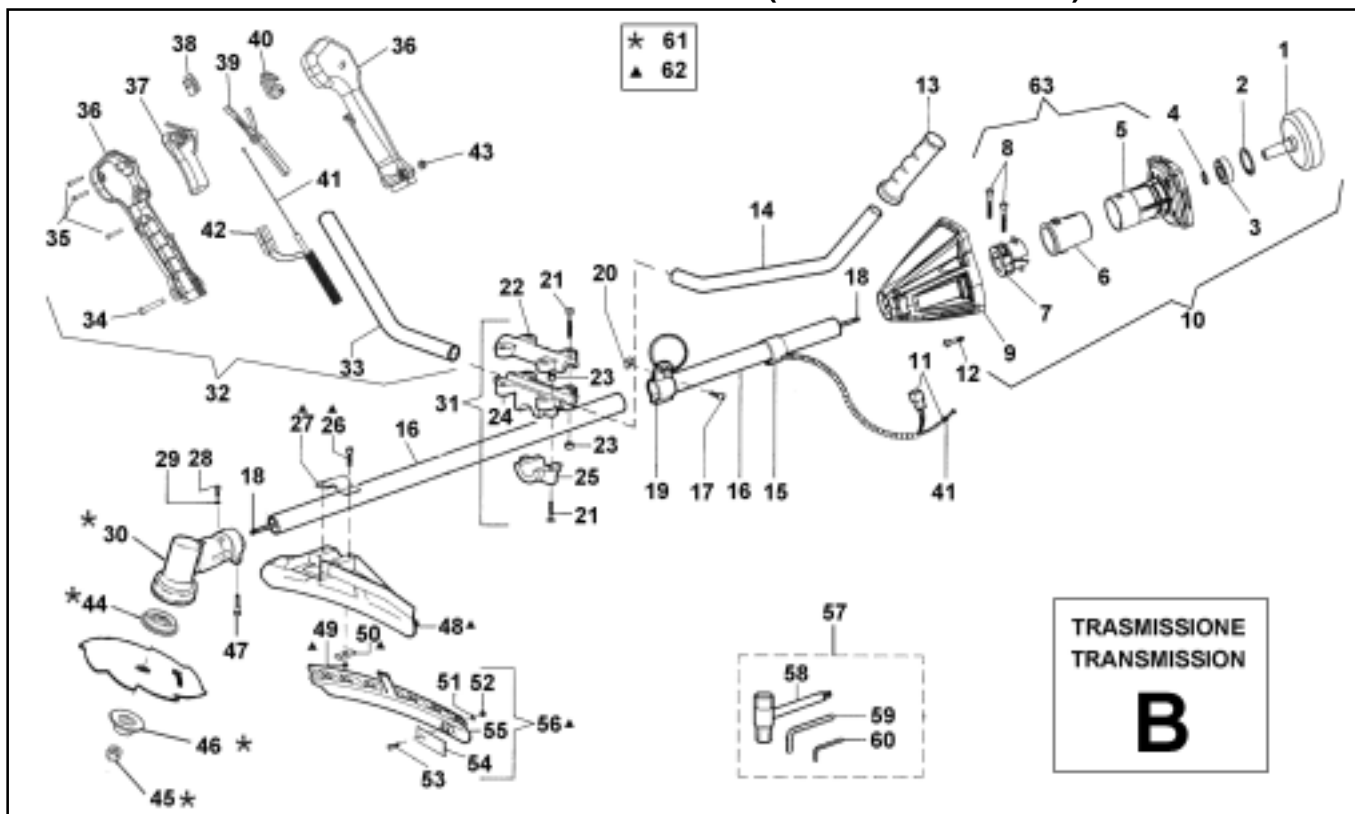

TRASMISSIONE B - TRANSMISSION B (BIG 4.5B - BIG 5.5B) Gr. 105

RIF REF	COD N° / P P / N	Q	DESCRIZIONE - DESCRIPTION	RIF REF	COD N° / P P / N	Q	DESCRIZIONE - DESCRIPTION
1	20120	1	CAMPANA - TAMBOUR - DRUM	36	21550	1	KIT: IMPUGNATURA - POIGNEE - HANDLE
2	20121	1	ANELLO ELAST. CIRCLIP - SNAP RING	37	21554	1	LEVA - LEVIER - LEVER
3	20122	1	CUSCINETTO - ROULEMENT - BEARING	38	21551	1	BOTTONE - BOUTON - KNOB
4	20123	1	ANELLO ELAST. CIRCLIP - SNAP RING	39	21555	1	LEVA - LEVIER - LEVER
5	21604	1	CUFFIA - CARTER - HOUSING	40	21556	1	LEVA - LEVIER - LEVER
6	21600	1	ANTIVIBRANTE - AMMORTIS. - SHOCK ABS.	41	20761	1	CAVO - CABLE - CABLE
7	21714	1	MOZZO - MOYEUX - HUB (Ø 30)	42	21553	1	CABLAGGIO - FIL - WIRE
8	20001	2	VITE - VIS - SCREW	43	20061	1	DADO - ECROU - NUT
9	21617	1	CUFFIA - CARTER - HOUSING	44	21157	1	FLANGIA - FLASQUE - FLANGE
10	21643	1	KIT: CUFFIA - CARTER - HOUSING	45	20602	1	DADO - ECROU - NUT
11	21557	1	KIT: CAVO + CABLE + CABLE	46	20601	1	FLANGIA - FLASQUE - FLANGE
12	21644	4	VITE - VIS - SCREW	47	20174	1	VITE - VIS - SCREW
13	20859	1	MANOPOLA - POIGNEE - HANDLE	48	20543	1	DIFESA - CAPOT - GUARD (Verde - Green)
14	20141	1	MANUBRIO - GUIDON - HANDLE (SX)	48	20684	1	DIFESA - CAPOT - GUARD (Nera - Black)
15	20320	1	FASCETTA - OEILLET - EYELET (D. 30 mm)	48	20685	1	DIFESA - CAPOT - GUARD (Rossa - Red)
16	20530	1	TUBO - TUYAU - PIPE (D. 30 mm)	49	20176	2	DADO - ECROU - NUT
17	20001	2	VITE - VIS - SCREW	50	20546	2	PIASTRINA - RONDELLE - PLATE
18	20531	1	ALBERO - ARBRE - SHAFT	51	20278	2	RONDELLA - RONDELLE - WASHER
19	20131	1	GANCIO - CROCHET - HOOK (D. 30 mm)	52	20060	2	DADO - ECROU - NUT
20	20060	2	DADO - ECROU - NUT	53	20277	2	VITE - VIS - SCREW
21	20174	6	VITE - VIS - SCREW	54	20543	1	LAMETTA - COUTEAU - KNIFE
22	20636	1	COPERCHIO - COUVERCLE - COVER	55	20544	1	SPOILER
23	20176	6	DADO - ECROU - NUT	56	20629	1	SPOILER COMPL.
24	20637	1	MOZZO - MOYEUX - HUB (Ø 30)	57	20189	1	KIT: CHIAVI - OUTILS - TOOLS
25	20638	1	FASCETTA - OEILLET - EYELET (D. 30 mm)	58	20535	1	CHIAVE CANDELA - PLUG SPANNER
26	20168	2	VITE - VIS - SCREW	59	20426	1	CHIAVE BRUGOLA - SPANNER D. 5
27	20545	1	FASCETTA - SUPPORT - BRACKET	60	20425	1	CHIAVE BRUGOLA - SPANNER D. 4
28	20173	1	VITE - VIS - SCREW	61	21160	1	SCAT. ING. - COUP. CON. - BEVELGEAR
29	20364	1	RONDELLA - RONDELLE - WASHER	62	20548	1	DIFESA - CAPOT - GUARD (Verde - Green)
30	21191	1	SCAT. ING. - COUP. CON. - BEVELGEAR	62	20695	1	DIFESA - CAPOT - GUARD (Nera - Black)
31	20635	1	MOZZO - MOYEUX - HUB (Ø 30)	62	20696	1	DIFESA - CAPOT - GUARD (Rossa - Red)
32	21558	1	B-KIT: ACCELER. - POIGNEE - HANDLE	63	21698	1	KIT: CUFFIA - CARTER - HOUSING
33	20140	1	MANUBRIO - GUIDON - HANDLE (DX)				
34	20169	1	VITE - VIS - SCREW				
35	20334	3	VITE - VIS - SCREW