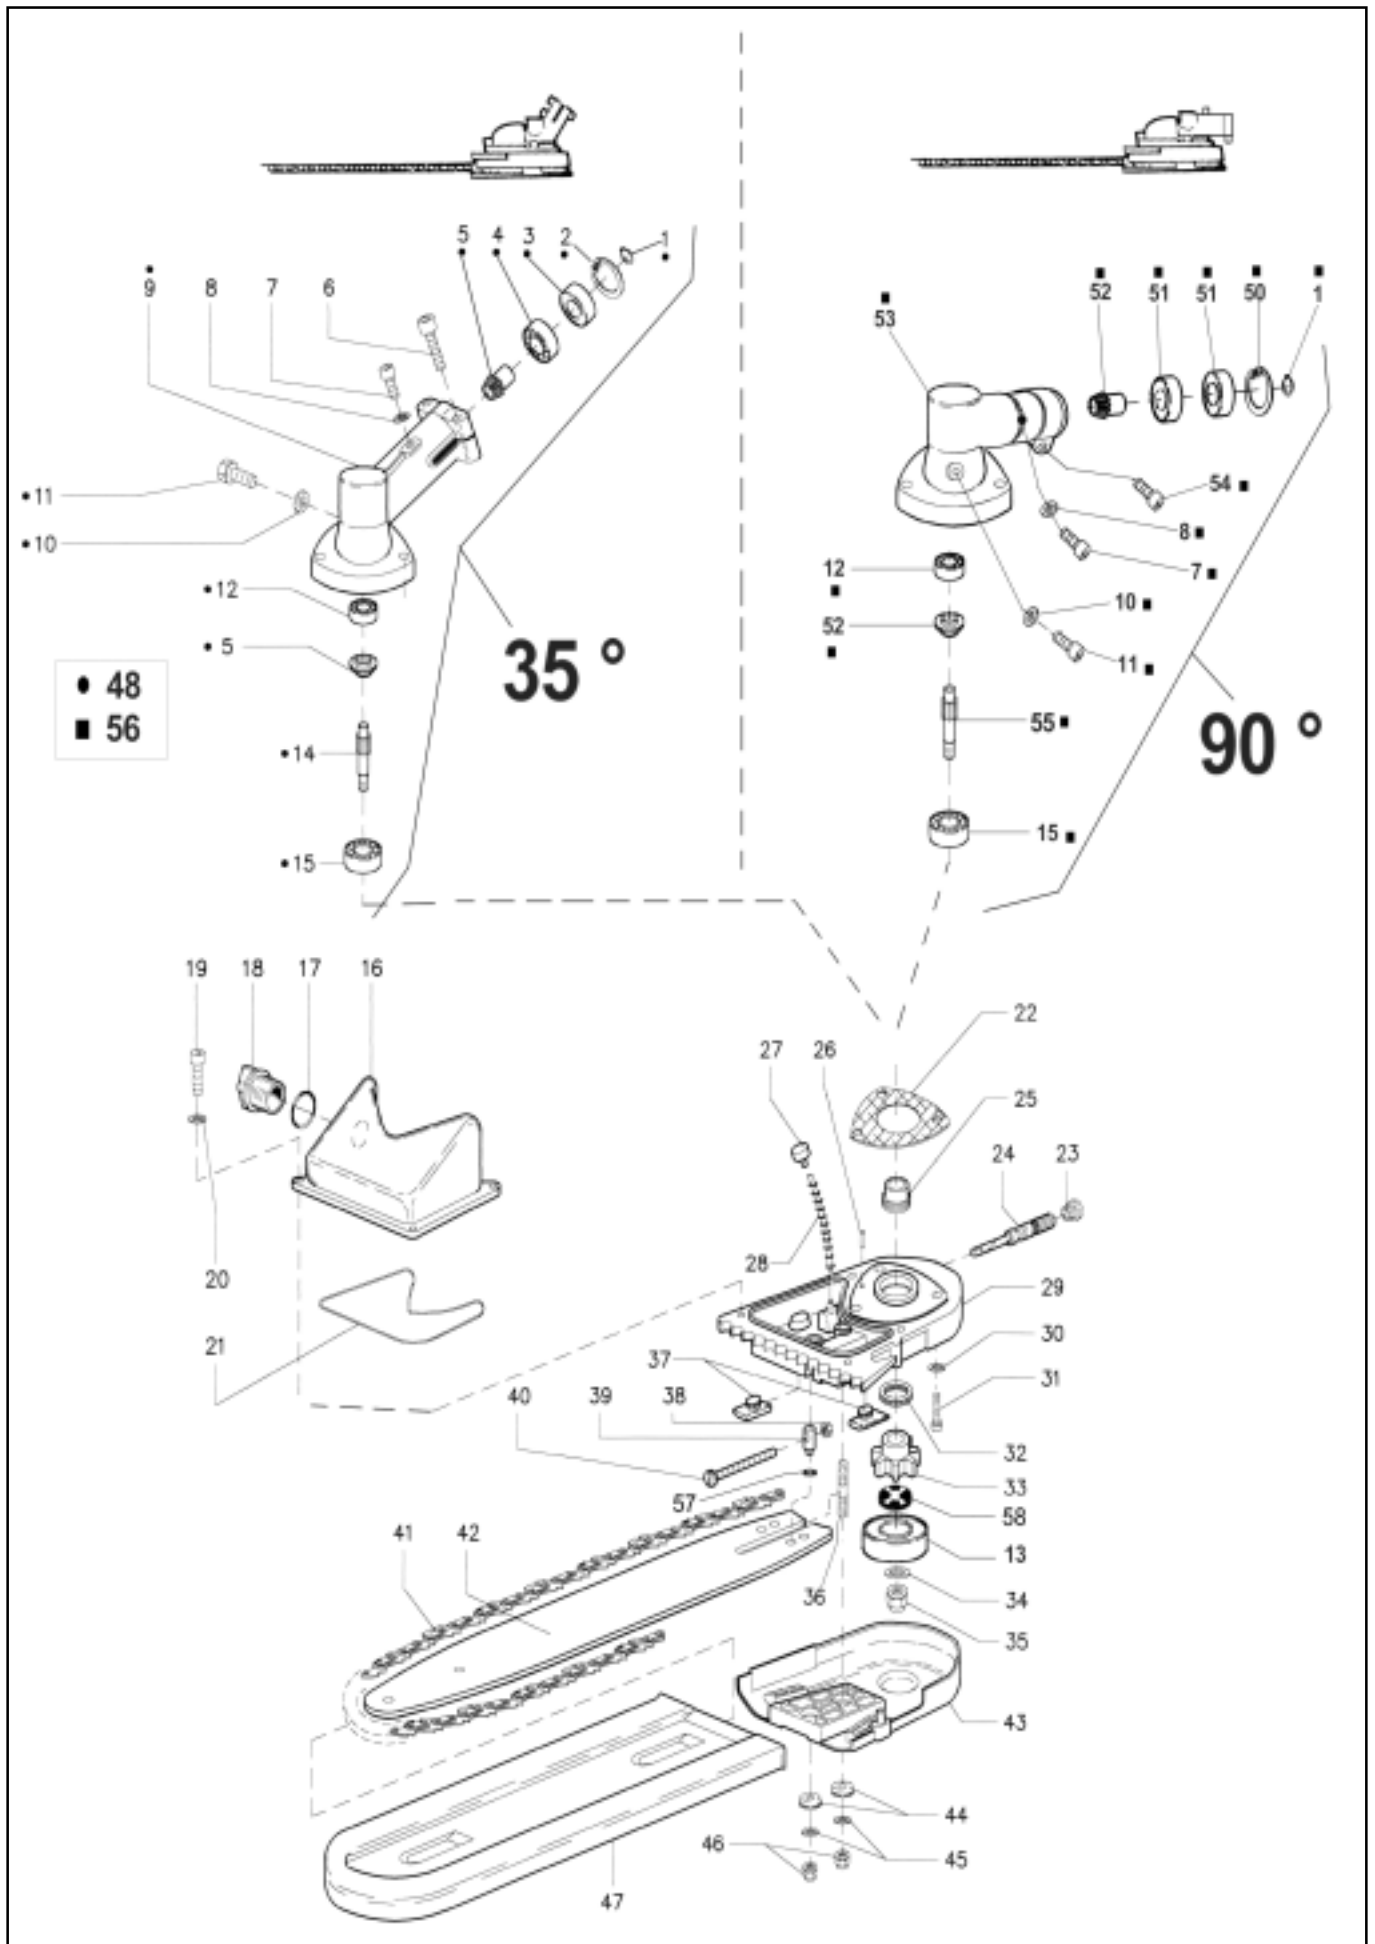

POTATORE 35°/90° - ELAGEUR 35°/90° - PRUNER 35°/90° Gr. 21

POTATORE 35°/90° - ELAGEUR 35°/90° - PRUNER 35°/90° Gr. 21

RIF. REF.	COD. N° / P P / N°	Q.	DESCRIZIONE - DESCRIPTION	RIF. REF.	COD. N° / P P / N°	Q.	DESCRIZIONE - DESCRIPTION
1	20900	1	ANELLO ELAS. - CIRCLIP - SNAP RING	32	21065	1	ANELLO TENUTA - JOINT - SEAL
2	20901	1	ANELLO ELAS. - CIRCLIP - SNAP RING	33	21066	1	CORONA 3/8" - COURONNE 3/8" - CROWN 3/8"
3	20902	1	CUSCINETTO - ROULEMENT - BEARING	33	21349	1	CORONA 1/4" - COURONNE 1/4" - CROWN 1/4"
4	20903	1	CUSCINETTO - ROULEMENT - BEARING	34	21067	1	RONDELLA - RONDELLE - WASHER
5	21054	1	PIGN.+CORONA - PIGNON+COUR. - PIN.+CROWN	35	20602	1	DADO - ECROU - NUT
6	20047	2	VITE - VIS - SCREW	36	21063	2	PRIGIONIERE - VIS - SCREW
7	20173	1	VITE - VIS - SCREW	37	21062	2	STRISCIANTE - ENTRETOISE - SPACER
8	20364	1	RONDELLA - RONDELLE - WASHER	38	20276	1	DADO - ECROU - NUT
9	21049	1	SCATOLA - CARTER - HOUSING	39	21081	1	NOTTOLINO - AXE - PIN
10	20224	1	GUARNIZIONE - JOINT - GASKET	40	21064	1	VITE - VIS - SCREW
11	20223	1	TAPPO - BOUCHON - PLUG	41	21085	1	CATENA - CHAINE - CHAIN 10" - 3/8"
12	20905	1	CUSCINETTO - ROULEMENT - BEARING	41	21086	1	CATENA - CHAINE - CHAIN 8" - 1/4"
13	21165	1	VOLANO - VOLANT - FLYWHEEL	42	21082	1	BARRA - GUIDE - BAR 10" - 3/8"
14	21055	1	ALBERO - ARBRE - SHAFT	42	21083	1	BARRA - GUIDE - BAR 8" - 1/4"
15	20642	1	CUSCINETTO - ROULEMENT - BEARING	43	21052	1	COPERCHIO - COUVERCLE - COVER (verde-green)
16	21053	1	SERBATOIO - RESERVOIR - TANK	43	21089	1	COPERCHIO - COUVERCLE - COVER (rosso - red)
17	21059	1	GUARNIZIONE - JOINT - GASKET	44	21061	2	DISTANZIALE - ENTRETOISE - SPACER
18	21058	1	TAPPO - BOUCHON - PLUG	45	20191	2	RONDELLA - RONDELLE - WASHER
19	20277	4	VITE - VIS - SCREW	46	20176	2	DADO - ECROU - NUT
20	20278	4	RONDELLA - RONDELLE - WASHER	47	21084	1	PROTEZIONE - CAPOT - PROTECTION
21	21057	1	GUARNIZIONE - JOINT - GASKET	48	21048	1	SCAT. COMP. - COUP. CON. - BEVELGEAR 35°
22	21070	1	GUARNIZIONE - JOINT - GASKET	49			
23	21031	1	TAPPO - BOUCHON - PLUG	50	21286	1	ANELLO ELAS. - CIRCLIP - SNAP RING
24	21068	1	POMPA - ARBRE - PUMP SHAFT	51	21287	1	CUSCINETTO - ROULEMENT - BEARING
25	21032	1	VITE S.F. - VIS CHAINE - CHAIN SCREW	52	21420	1	PIGN.+CORONA - PIGNON+COUR. - PIN.+CROWN
26	21069	1	PERNO - AXE - PIN	53	21421	1	SCATOLA - CARTER - HOUSING
27	21088	1	FILTRO - FILTRE - FILTER	54	21135	1	VITE - VIS - SCREW
28	21060	1	TUBO - TUYAU - PIPE	55	21285	1	ALBERO - ARBRE - SHAFT
29	21050	1	BASE POTATORE - CARTER - HOUSING	56	21422	1	SCAT. COMP. - COUP. CON. - BEVELGEAR 90°
30	20278	3	RONDELLA - RONDELLE - WASHER	57	20324	1	OR
31	20277	3	VITE - VIS - SCREW	58	21009	1	SEEGER AUTOBLOCK

PROLUNGA - RALLONGE - EXTENSION (745 - 1450 mm) Gr. 31