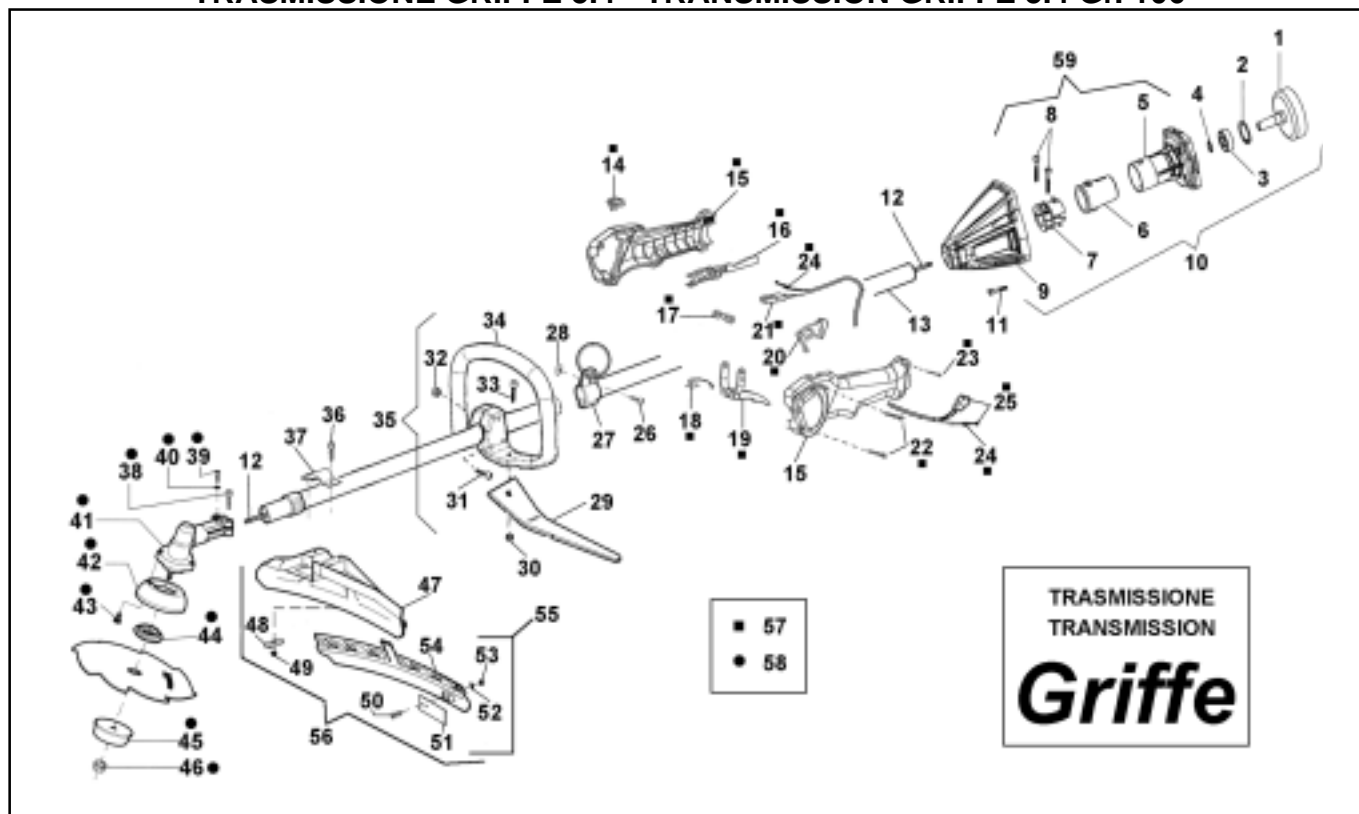

TRASMISSIONE GRIFFE 5.4 - TRANSMISSION GRIFFE 5.4 Gr. 106

RIF	COD	Q	DESCRIZIONE - DESCRIPTION	RIF	COD	Q	DESCRIZIONE - DESCRIPTION
REF	N° / P P / N			REF	N° / P P / N		
1	20739	1	CAMPANA - TAMBOUR - DRUM	36	20168	2	VITE - VIS - SCREW
2	20229	1	ANELLO ELAST. CIRCLIP - SNAP RING	37	20545	1	FASCETTA - SUPPORT - BRACKET
3	20642	1	CUSCINETTO - ROULEMENT - BEARING	38	20047	2	VITE - VIS - SCREW
4	20218	1	ANELLO ELAST. CIRCLIP - SNAP RING	39	20173	1	VITE - VIS - SCREW
5	21605	1	CUFFIA - CARTER - HOUSING	40	20364	1	RONDELLA - RONDELLE - WASHER
6	21600	1	ANTIVIBRANTE - AMMORTIS. - SHOCK ABS.	41	20599	1	SCAT. ING - CUOP. CON - BEVELGEAR (D.26mm)
7	21715	1	MOZZO - MOYEUR - HUB	42	20135	1	COPPETTA - PROTECTION - GUARD
8	20001	2	VITE - VIS - SCREW	43	20172	3	VITE - VIS - SCREW
9	21617	1	CUFFIA - CARTER - HOUSING	44	20600	1	FLANGIA - FLASQUE - FLANGE
10	21680	1	KIT: CUFFIA - CARTER - HOUSING	45	20740	1	FLANGIA - FLASQUE - FLANGE
11	21644	4	VITE - VIS - SCREW	46	20602	1	DADO - ECROU - NUT
12	21340	1	ALBRO - ARBRE - SHAFT	47	20543	1	DIFESA - CAPOT - GUARD (Verde - Green)
13	21681	1	TUBO - TUYAU - PIPE (D. 26 mm)		20684	1	DIFESA - CAPOT - GUARD (Nera - Black)
14	21551	1	BOTTONE - BOUTON - KNOB		20685	1	DIFESA - CAPOT - GUARD (Rossa - Red)
15	21580	1	IMPUGNATURA - POIGNEE - HANDLE	48	20546	2	PIATTINA - RONDELLE - WASHER
16	21583	1	LEVA - LEVIER - LEVER	49	20176	2	DADO - ECROU - NUT
17	20868	1	PERNO - PIVOT - PIN	50	20277	2	VITE - VIS - SCREW
18	20869	1	MOLLA - RESSORT - SPRING	51	20543	1	LAMETTA - COUTEAU - KNIFE
19	20867	1	LEVA - LEVIER - LEVER	52	20278	2	RONDELLA - RONDELLE - WASHER
20	21584	1	LEVA - LEVIER - LEVER	53	20060	2	DADO - ECROU - NUT
21	21581	1	CABLAGGIO - FIL - WIRE	54	20544	1	SPOILER
22	20435	3	VITE - VIS - SCREW	55	20629	1	SPOILER COMPL.
23	20351	2	VITE - VIS - SCREW	56	20548	1	DIFESA - CAPOT - GUARD (Verde - Green)
24	20762	1	CAVO - CABLE - CABLE		20695	1	DIFESA - CAPOT - GUARD (Nera - Black)
25	21582	1	L-KIT: CAVO - CABLE - CABLE		20696	1	DIFESA - CAPOT - GUARD (Rossa - Red)
26	20001	2	VITE - VIS - SCREW	57	21592	1	L-KIT: ACCELERATORE - POIGNEE - HANDLE
27	20749	1	GANCIO - CROCHET - HOOK	58	20618	1	KIT: SCAT. ING. - COUP. CON - BEVELGEAR
28	20060	2	DADO - ECROU - NUT	59	21699	1	KIT: CUFFIA - CARTER - HOUSING
29	20726	1	PROTEZIONE - PROTECTION - GUARD				
30	20060	1	DADO - ECROU - NUT				
31	21138	3	VITE - VIS - SCREW				
32	20176	3	DADO - ECROU - NUT				
33	21236	1	VITE - VIS - SCREW				
34	20745	1	DELTA - POIGNEE - LOOP (D. 26 mm)				
35	20747	1	KIT: DELTA - POIGNEE - LOOP (D. 26 mm)