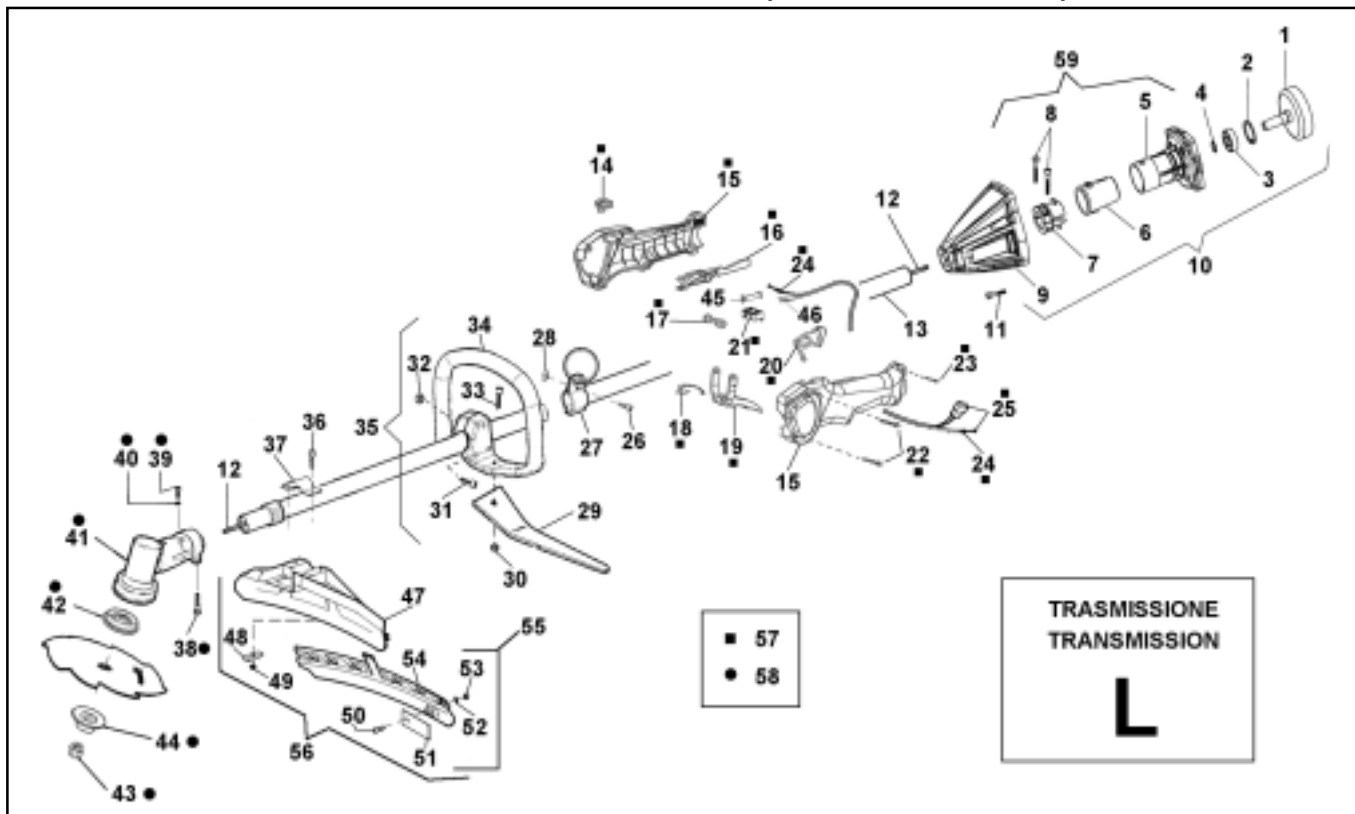

TRASMISSIONE L - TRANSMISSION L (BIG 4.5L - BIG 5.5L) Gr. 107

RIF REF	COD N° / P P / N	Q	DESCRIZIONE - DESCRIPTION	RIF REF	COD N° / P P / N	Q	DESCRIZIONE - DESCRIPTION
1	20120	1	CAMPANA - TAMBOUR - DRUM	36	20168	2	VITE - VIS - SCREW
2	20121	1	ANELLO ELAST. CIRCLIP - SNAP RING	37	20545	1	FASCETTA - SUPPORT - BRACKET
3	20122	1	CUSCINETTO - ROULEMENT - BEARING	38	20174	1	VITE - VIS - SCREW
4	20123	1	ANELLO ELAST. CIRCLIP - SNAP RING	39	20173	1	VITE - VIS - SCREW
5	21604	1	CUFFIA - CARTER - HOUSING	40	20364	1	RONDELLA - RONDELLE - WASHER
6	21600	1	ANTIVIBRANTE - AMMORTIS. - SHOCK ABS.	41	21191	1	SCAT. ING - CUOP. CON - BEVELGEAR (D.30mm)
7	21714	1	MOZZO - MOYEUX - HUB (Ø 30)	42	21157	1	FLANGIA - FLASQUE - FLANGE
8	20001	2	VITE - VIS - SCREW	43	20602	1	DADO - ECROU - NUT
9	21617	1	CUFFIA - CARTER - HOUSING	44	20601	1	FLANGIA - FLASQUE - FLANGE
10	21643	1	KIT: CUFFIA - CARTER - HOUSING	45	20760	1	INTERRUTTORE - INTERRUPT. - SWITCH
11	21644	4	VITE - VIS - SCREW	46	20754	1	CABLAGGIO - FIL - WIRE
12	20531	1	ALBRO - ARBRE - SHAFT	47	20543	1	DIFESA - CAPOT - GUARD (Verde - Green)
13	20530	1	TUBO - TUYAU - PIPE (D. 30 mm)		20684	1	DIFESA - CAPOT - GUARD (Nera - Black)
14	20874	1	BOTTONE - BOUTON - KNOB		20685	1	DIFESA - CAPOT - GUARD (Rossa - Red)
15	20729	1	IMPUGNATURA - POIGNEE - HANDLE	48	20546	2	PIATTINA - RONDELLE - WASHER
16	20866	1	LEVA - LEVIER - LEVER	49	20176	2	DADO - ECROU - NUT
17	20868	1	PERNO - PIVOT - PIN	50	20277	2	VITE - VIS - SCREW
18	20869	1	MOLLA - RESSORT - SPRING	51	20543	1	LAMETTA - COUTEAU - KNIFE
19	20867	1	LEVA - LEVIER - LEVER	52	20278	2	RONDELLA - RONDELLE - WASHER
20	20865	1	LEVA - LEVIER - LEVER	53	20060	2	DADO - ECROU - NUT
21	20864	1	SUPPORTO - SUPORT - MOUNTING	54	20544	1	SPOILER
22	20877	3	VITE - VIS - SCREW	55	20629	1	SPOILER COMPL.
23	20171	2	VITE - VIS - SCREW	56	20548	1	DIFESA - CAPOT - GUARD (Verde - Green)
24	20762	1	CAVO - CABLE - CABLE		20695	1	DIFESA - CAPOT - GUARD (Nera - Black)
25	20764	1	L-KIT: CAVO - CABLE - CABLE		20696	1	DIFESA - CAPOT - GUARD (Rossa - Red)
26	20001	2	VITE - VIS - SCREW	57	20748	1	L-KIT: ACCELERATORE - POIGNEE - HANDLE
27	20131	1	GANCIO - CROCHET - HOOK	58	21160	1	KIT: SCAT. ING. - COUP. CON - BEVELGEAR
28	20060	2	DADO - ECROU - NUT	59	21698	1	KIT: CUFFIA - CARTER - HOUSING
29	20726	1	PROTEZIONE - PROTECTION - GUARD				
30	20060	1	DADO - ECROU - NUT				
31	21138	3	VITE - VIS - SCREW				
32	20176	3	DADO - ECROU - NUT				
33	21236	1	VITE - VIS - SCREW				
34	20725	1	DELTA - POIGNEE - LOOP (D. 30 mm)				
35	20727	1	KIT: DELTA - POIGNEE - LOOP (D. 30 mm)