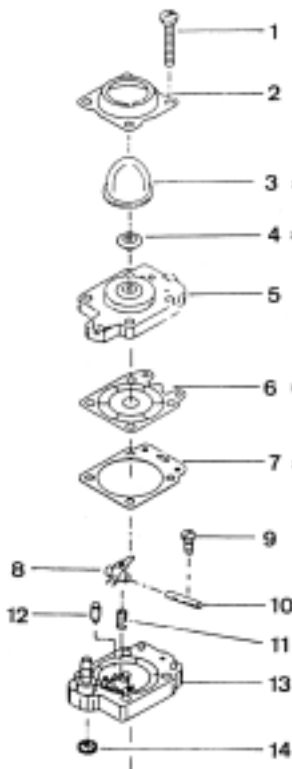

CARBURATORE - CARBURATEUR - CARBURETOR Gr. 17

Ref. 21307

RIF.	COD.	DESCRIZIONE - DESCRIPTION
REF.	N° / P. P / N°.	
1	20232	VITE - VIS - SCREW
2	20233	COPERCHIO - COUVERCLE - COVER
3	20234	BULBO - BULBE - PRIMER
4	20235	VALVOLA - CLAPET - VALVE
5	20236	CORPO VAL. - FLASQUE - VALVE BODY
6	20237	MEMBRANA - MEMBRANE - DIAPHRAGM
7	20238	GUARNIZIONE - JOINT - GASKET
8	20239	LEVA - LEVIER - LEVER
9	20240	VITE - VIS - SCREW
10	20241	PERNO - AXE - PIN
11	20833	MOLLA - RESSORT - SPRING
12	20243	SPILO - POINTEAU - NEEDLE
13	21355	CORPO POMAP - FLASQUE - PUMP BODY
14	20245	FILTRO - FILTRE - FILTER
15	20246	MEMBRANA - MEMBRANE - DIAPHRAGM
16	20247	GUARNIZIONE - JOINT - GASKET
17		
18	20249	VITE - VIS - SCREW
19	20250	SUPPORTO - SUPPORT - BRACKET
20	21354	VALVOLA - CLAPET - VALVE ASS'Y
21	20252	PERNO - PIVOT - SWIVEL
22	20253	VITE - VIS - SCREW
23	20254	TAPPO - BOUCHON - PLUG
24	20255	VITE - VIS - SCREW
25	21353	VITE - VIS - SCREW
26	20257	MOLLA - RESSORT - SPRING
27	20258	ROSETTA - RONDELLE - WASHER
28	20259	O.R.
29	20589	KIT MEMBRANA - KIT MEM. - DIAPH. KIT