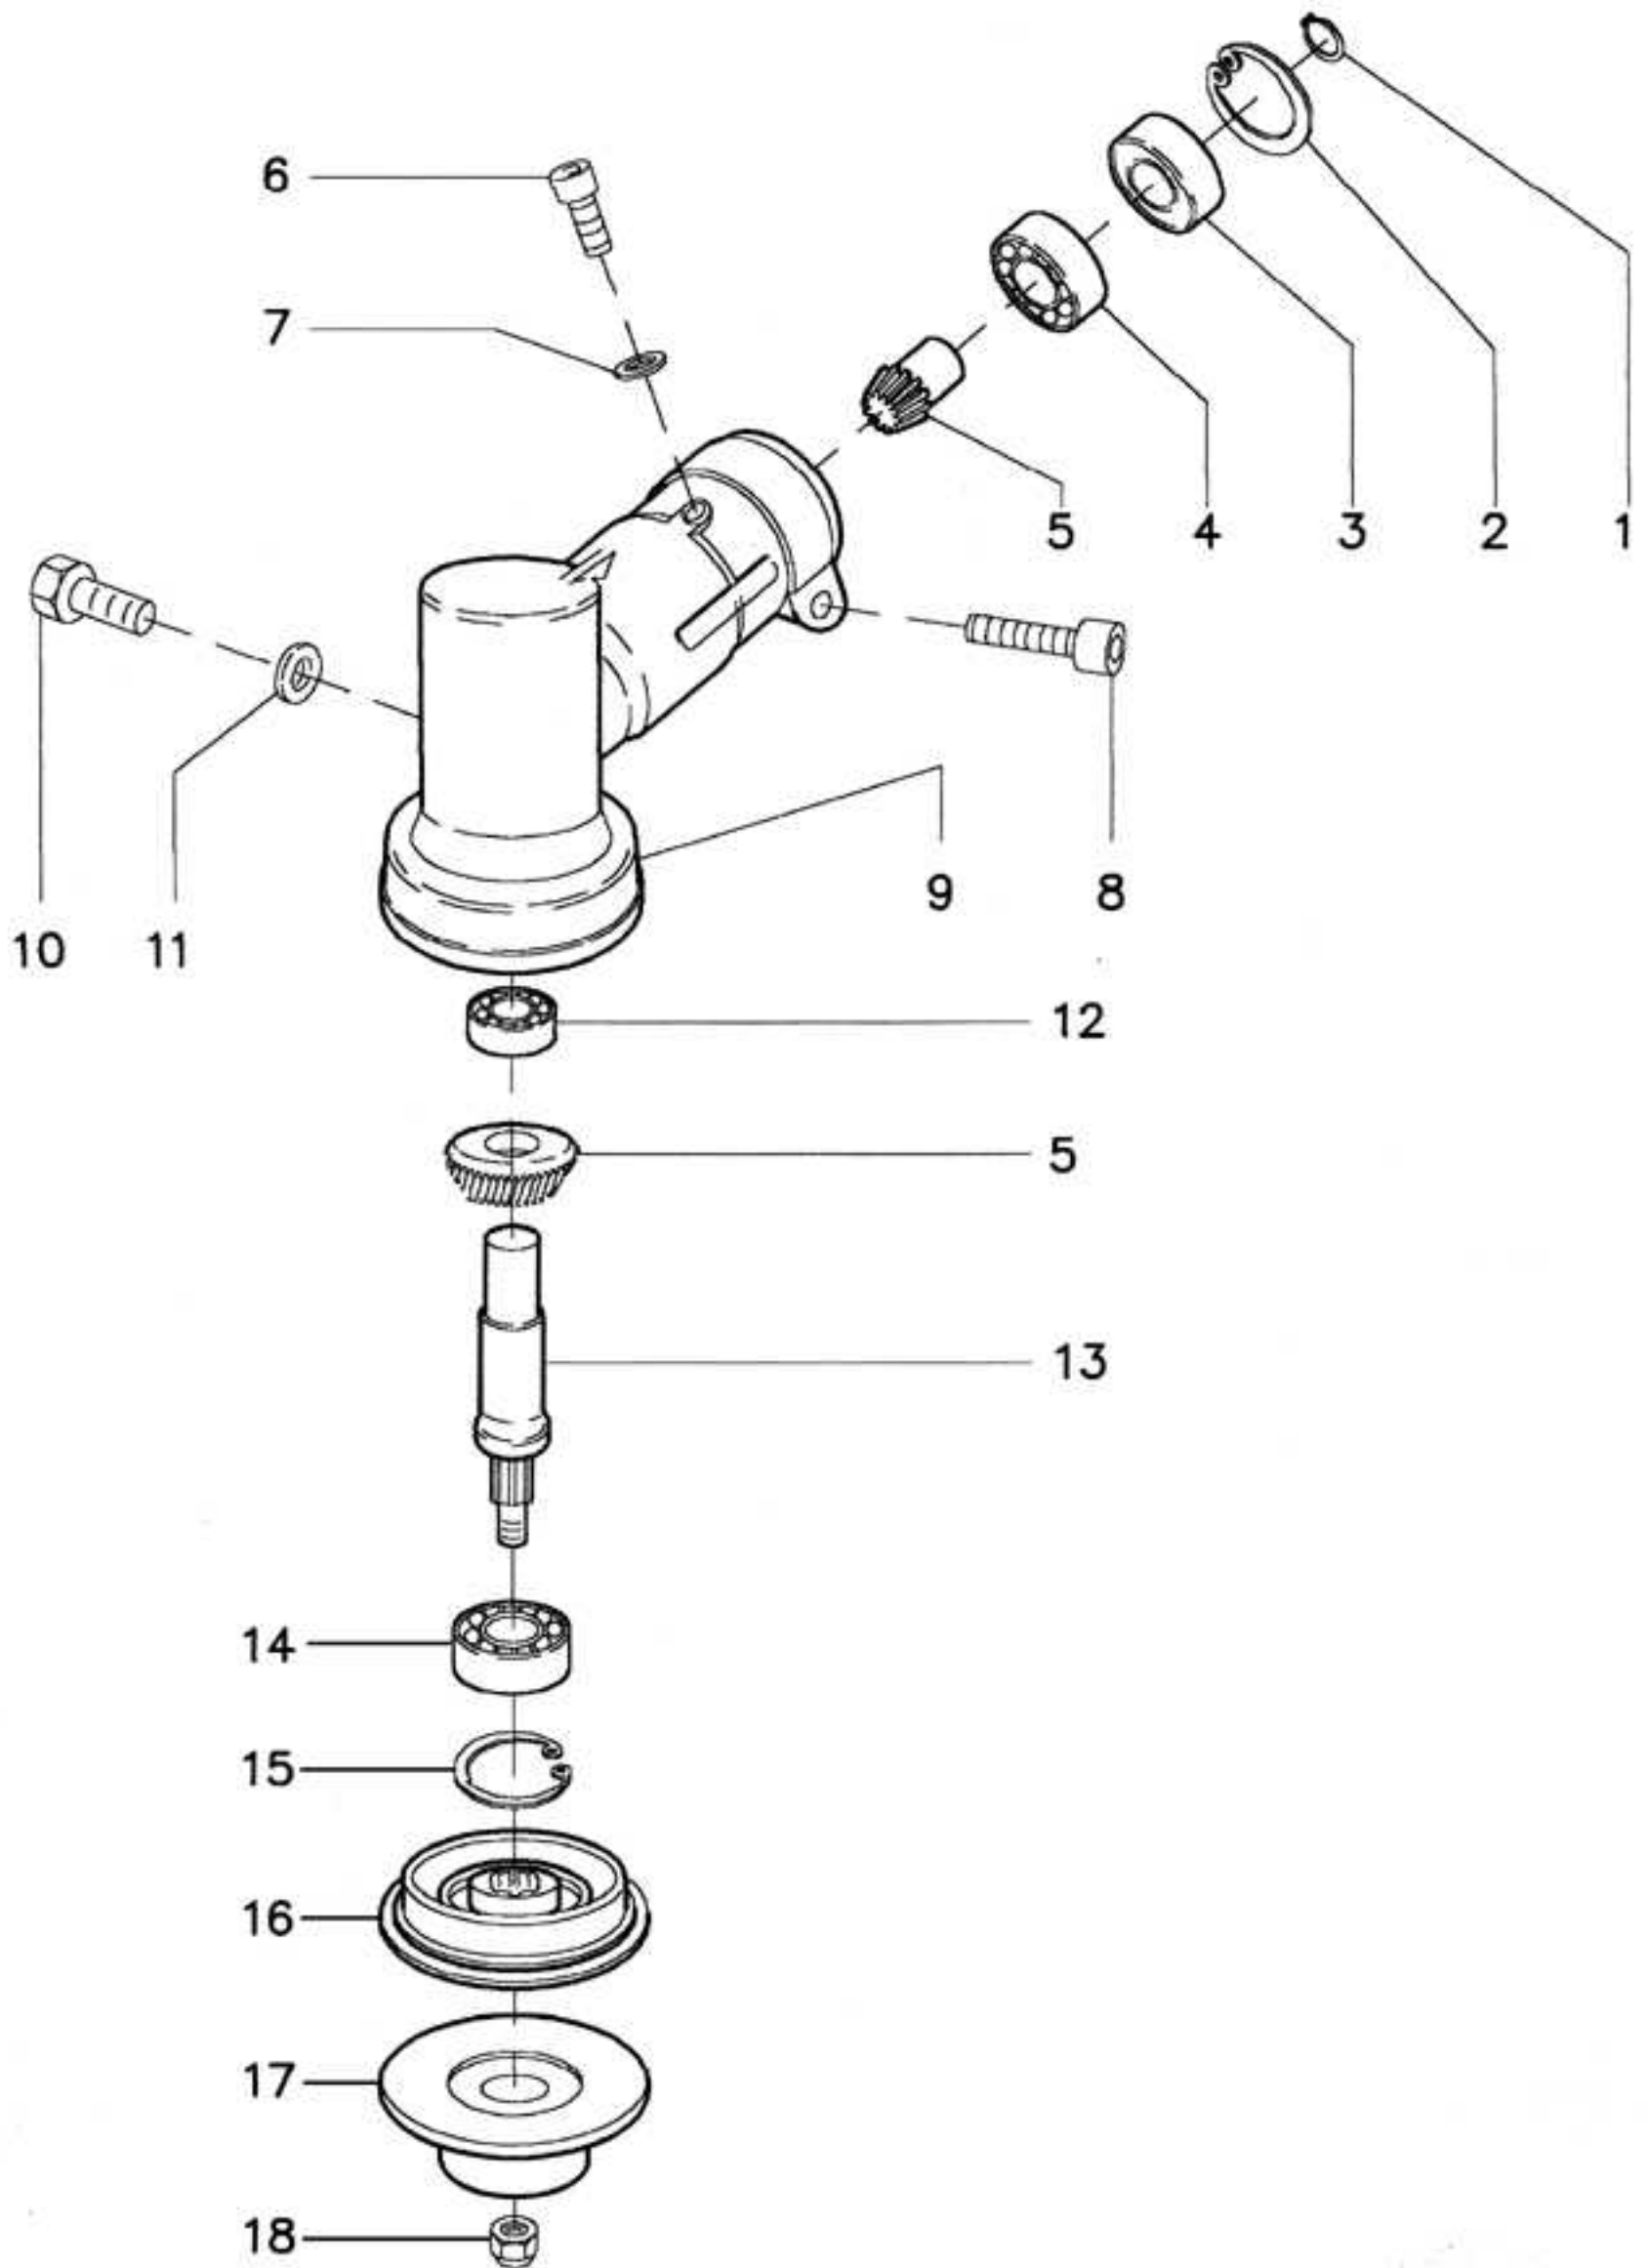

CARBURATORE - CARBURATEUR - CARBURETOR GR. 10**Ref. 20643**

RIF.	COD.	
	N° / P.	DESCRIZIONE - DESCRIPTION
REF.	P / N°.	
1	20232	VITE - VIS - SCREW
2	20233	COPERCHIO - COUVERCLE - COVER
3	20234	BULBO - BULBE - PRIMER
4	20235	VALVOLA - CLAPET - VALVE
5	20236	CORPO VAL. - FLASQUE - VALVE BODY
6	20237	MEMBRANA - MEMBRANE - DIAPHRAGM
7	20238	GUARNIZIONE - JOINT - GASKET
8	20239	LEVA - LEVIER - LEVER
9	20240	VITE - VIS - SCREW
10	20241	PERNO - AXE - PIN
11	20242	MOLLA - RESSORT - SPRING
12	20243	SPILLO - POINTEAU - NEEDLE
13	20244	CORPO POMPA - FLASQUE - PUMP BODY
14	20245	FILTRO - FILTRE - FILTER
15	20246	MEMBRANA - MEMBRANE - DIAPHRAGM
16	20247	GUARNIZIONE - JOINT - GASKET
17	20248	O.R.
18	20249	VITE - VIS - SCREW
19	20250	SUPPORTO - SUPPORT - BRACKET
20	20251	VALVOLA - CLAPET - VALVE ASS'Y
21	20252	PERNO - PIVOT - SWIVEL
22	20253	VITE - VIS - SCREW
23	20254	TAPPO - BOUCHON - PLUG
24	20255	VITE - VIS - SCREW
25	20256	VITE - VIS - SCREW
26	20257	MOLLA - RESSORT - SPRING
27	20258	ROSETTA - RONDELLE - WASHER
28	20259	O.R.
29	20589	KIT MEMBRANE - KIT MEM. - DIAPH. KIT

COPPIA CONICA - RENVOI D'ANGLE - BEVEL GEAR GR. 4/C
ACTIVE COD. 21160 - (MOD. BIG 4.5 L/B/BT - BIG 5.5 L/B/BT)

RIF.	COD.	DESCRIZIONE
REF.	P/N°	DESCRIPTION
1	20218	ANELLO ELAS. - CIRCLIP - SNAP RING
2	20219	ANELLO ELAS. - CIRCLIP - SNAP RING
3	20336	CUSCINETTO - ROULEMENT - BEARING
4	21155	CUSCINETTO - ROULEMENT - BEARING
5	21154	PIGN.+COR. - PIGN.+COUR. - BEVEL PINION+CROWN
6	20173	VITE - VIS - SCREW
7	20364	RONDELLA - RONDELLE - WASHER
8	20174	VITE - VIS - SCREW
9	21153	SCATOLA - CARTER - HOUSING
10	20223	TAPPO - BOUCHON - PLUG
11	20224	GUARNIZIONE - JOINT - GASKET
12	21156	CUSCINETTO - ROULEMENT - BEARING
13	21150	ALBERO - ARBRE - SHAFT
14	20122	CUSCINETTO - ROULEMENT - BEARING
15	20121	ANELLO ELAS. - CIRCLIP - SNAP RING
16	21157	FLANGIA - FLANQUE - FLANGE (SUP. - UPPER)
17	20601	FLANGIA - FLANQUE - FLANGE (INF. - LOWER)
18	20602	DADO - ECROU - NUT