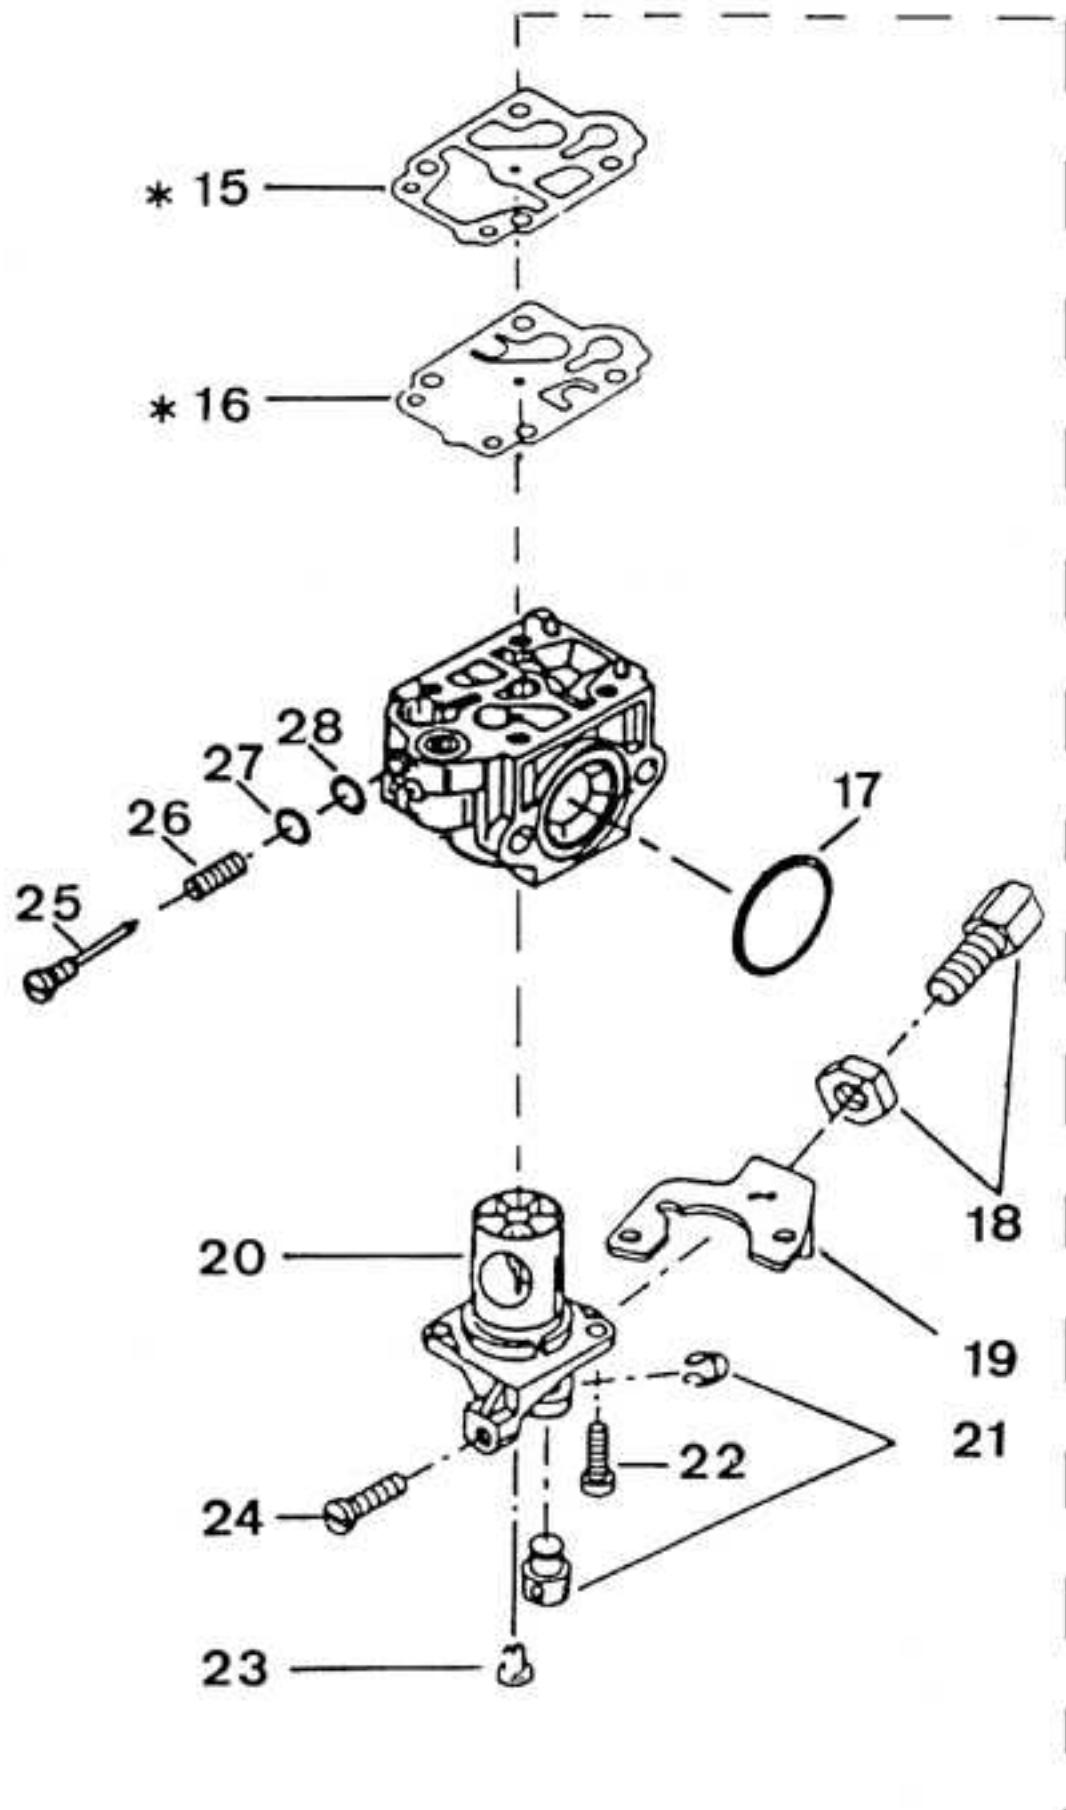

CARBURATORE - CARBURATEUR - CARBURETOR GR. 10**Ref. 20643**

RIF.	COD.	
	N° / P.	DESCRIZIONE - DESCRIPTION
REF.	P / N°.	
1	20232	VITE - VIS - SCREW
2	20233	COPERCHIO - COUVERCLE - COVER
3	20234	BULBO - BULBE - PRIMER
4	20235	VALVOLA - CLAPET - VALVE
5	20236	CORPO VAL. - FLASQUE - VALVE BODY
6	20237	MEMBRANA - MEMBRANE - DIAPHRAGM
7	20238	GUARNIZIONE - JOINT - GASKET
8	20239	LEVA - LEVIER - LEVER
9	20240	VITE - VIS - SCREW
10	20241	PERNO - AXE - PIN
11	20242	MOLLA - RESSORT - SPRING
12	20243	SPILLO - POINTEAU - NEEDLE
13	20244	CORPO POMPA - FLASQUE - PUMP BODY
14	20245	FILTRO - FILTRE - FILTER
15	20246	MEMBRANA - MEMBRANE - DIAPHRAGM
16	20247	GUARNIZIONE - JOINT - GASKET
17	20248	O.R.
18	20249	VITE - VIS - SCREW
19	20250	SUPPORTO - SUPPORT - BRACKET
20	20251	VALVOLA - CLAPET - VALVE ASS'Y
21	20252	PERNO - PIVOT - SWIVEL
22	20253	VITE - VIS - SCREW
23	20254	TAPPO - BOUCHON - PLUG
24	20255	VITE - VIS - SCREW
25	20256	VITE - VIS - SCREW
26	20257	MOLLA - RESSORT - SPRING
27	20258	ROSETTA - RONDELLE - WASHER
28	20259	O.R.
29	20589	KIT MEMBRANE - KIT MEM. - DIAPH. KIT

COPPIA CONICA - RENVOI D'ANGLE - BEVEL GEAR GR. 4/C
ACTIVE COD. 21160 - (MOD. BIG 4.5 L/B/BT - BIG 5.5 L/B/BT)

RIF.	COD.	DESCRIZIONE
REF.	P/N°	DESCRIPTION
1	20218	ANELLO ELAS. - CIRCLIP - SNAP RING
2	20219	ANELLO ELAS. - CIRCLIP - SNAP RING
3	20336	CUSCINETTO - ROULEMENT - BEARING
4	21155	CUSCINETTO - ROULEMENT - BEARING
5	21154	PIGN.+COR. - PIGN.+COUR. - BEVEL PINION+CROWN
6	20173	VITE - VIS - SCREW
7	20364	RONDELLA - RONDELLE - WASHER
8	20174	VITE - VIS - SCREW
9	21153	SCATOLA - CARTER - HOUSING
10	20223	TAPPO - BOUCHON - PLUG
11	20224	GUARNIZIONE - JOINT - GASKET
12	21156	CUSCINETTO - ROULEMENT - BEARING
13	21150	ALBERO - ARBRE - SHAFT
14	20122	CUSCINETTO - ROULEMENT - BEARING
15	20121	ANELLO ELAS. - CIRCLIP - SNAP RING
16	21157	FLANGIA - FLANQUE - FLANGE (SUP. - UPPER)
17	20601	FLANGIA - FLANQUE - FLANGE (INF. - LOWER)
18	20602	DADO - ECROU - NUT