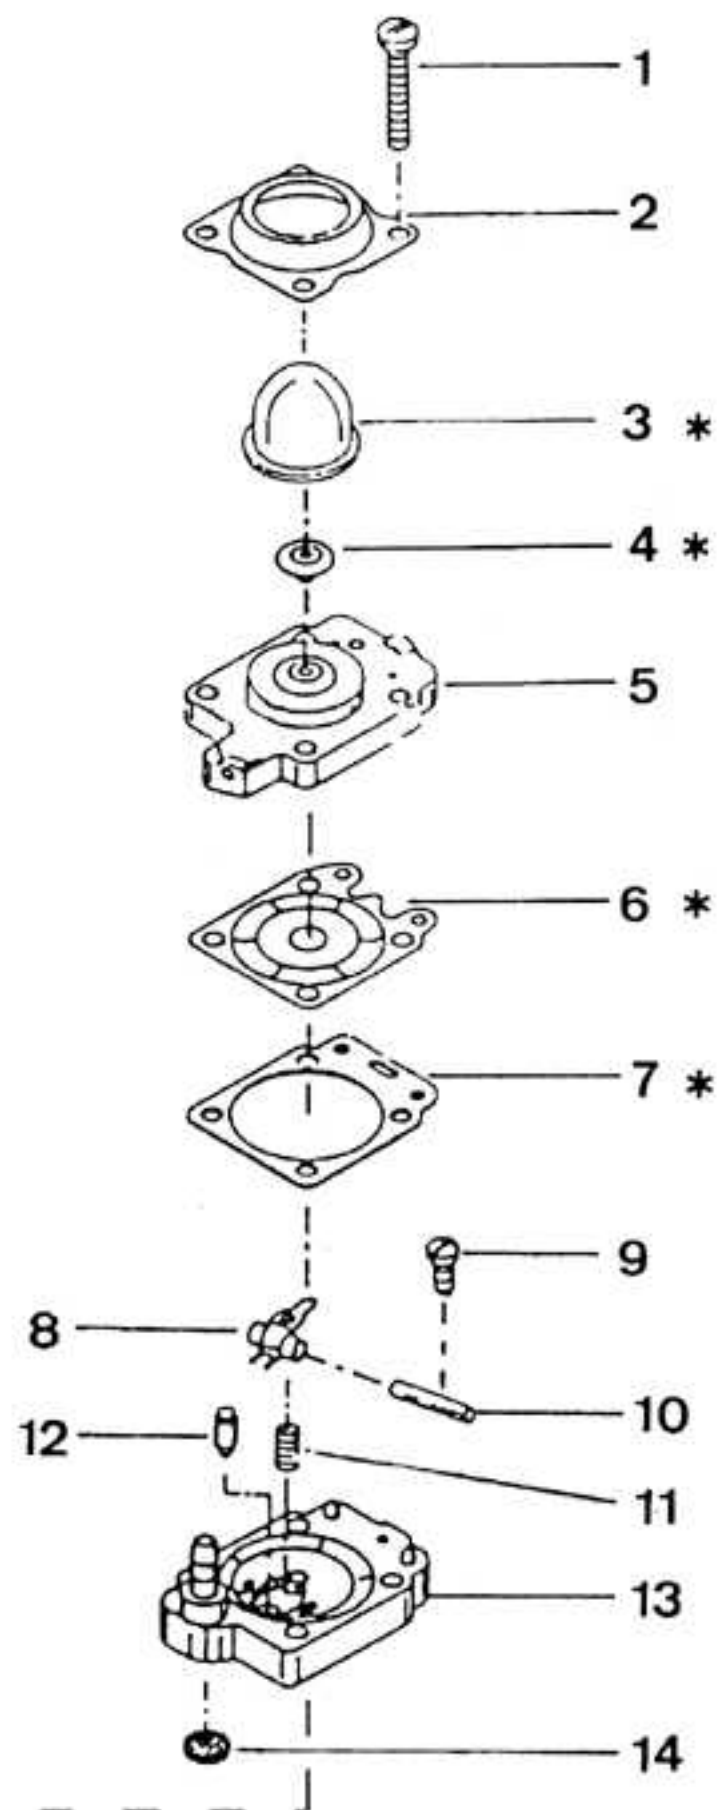

CARBURATORE - CARBURATEUR - CARBURETOR GR. 10**Ref. 20643**

RIF.	COD.	
	N° / P.	DESCRIZIONE - DESCRIPTION
REF.	P / N°.	
1	20232	VITE - VIS - SCREW
2	20233	COPERCHIO - COUVERCLE - COVER
3	20234	BULBO - BULBE - PRIMER
4	20235	VALVOLA - CLAPET - VALVE
5	20236	CORPO VAL. - FLASQUE - VALVE BODY
6	20237	MEMBRANA - MEMBRANE - DIAPHRAGM
7	20238	GUARNIZIONE - JOINT - GASKET
8	20239	LEVA - LEVIER - LEVER
9	20240	VITE - VIS - SCREW
10	20241	PERNO - AXE - PIN
11	20242	MOLLA - RESSORT - SPRING
12	20243	SPILLO - POINTEAU - NEEDLE
13	20244	CORPO POMPA - FLASQUE - PUMP BODY
14	20245	FILTRO - FILTRE - FILTER
15	20246	MEMBRANA - MEMBRANE - DIAPHRAGM
16	20247	GUARNIZIONE - JOINT - GASKET
17	20248	O.R.
18	20249	VITE - VIS - SCREW
19	20250	SUPPORTO - SUPPORT - BRACKET
20	20251	VALVOLA - CLAPET - VALVE ASS'Y
21	20252	PERNO - PIVOT - SWIVEL
22	20253	VITE - VIS - SCREW
23	20254	TAPPO - BOUCHON - PLUG
24	20255	VITE - VIS - SCREW
25	20256	VITE - VIS - SCREW
26	20257	MOLLA - RESSORT - SPRING
27	20258	ROSETTA - RONDELLE - WASHER
28	20259	O.R.
29	20589	KIT MEMBRANE - KIT MEM. - DIAPH. KIT

COPPIA CONICA - RENVOI D'ANGLE - BEVEL GEAR GR. 4/C
ACTIVE COD. 21160 - (MOD. BIG 4.5 L/B/BT - BIG 5.5 L/B/BT)

RIF.	COD.	DESCRIZIONE
REF.	P/N°	DESCRIPTION
1	20218	ANELLO ELAS. - CIRCLIP - SNAP RING
2	20219	ANELLO ELAS. - CIRCLIP - SNAP RING
3	20336	CUSCINETTO - ROULEMENT - BEARING
4	21155	CUSCINETTO - ROULEMENT - BEARING
5	21154	PIGN.+COR. - PIGN.+COUR. - BEVEL PINION+CROWN
6	20173	VITE - VIS - SCREW
7	20364	RONDELLA - RONDELLE - WASHER
8	20174	VITE - VIS - SCREW
9	21153	SCATOLA - CARTER - HOUSING
10	20223	TAPPO - BOUCHON - PLUG
11	20224	GUARNIZIONE - JOINT - GASKET
12	21156	CUSCINETTO - ROULEMENT - BEARING
13	21150	ALBERO - ARBRE - SHAFT
14	20122	CUSCINETTO - ROULEMENT - BEARING
15	20121	ANELLO ELAS. - CIRCLIP - SNAP RING
16	21157	FLANGIA - FLANQUE - FLANGE (SUP. - UPPER)
17	20601	FLANGIA - FLANQUE - FLANGE (INF. - LOWER)
18	20602	DADO - ECROU - NUT