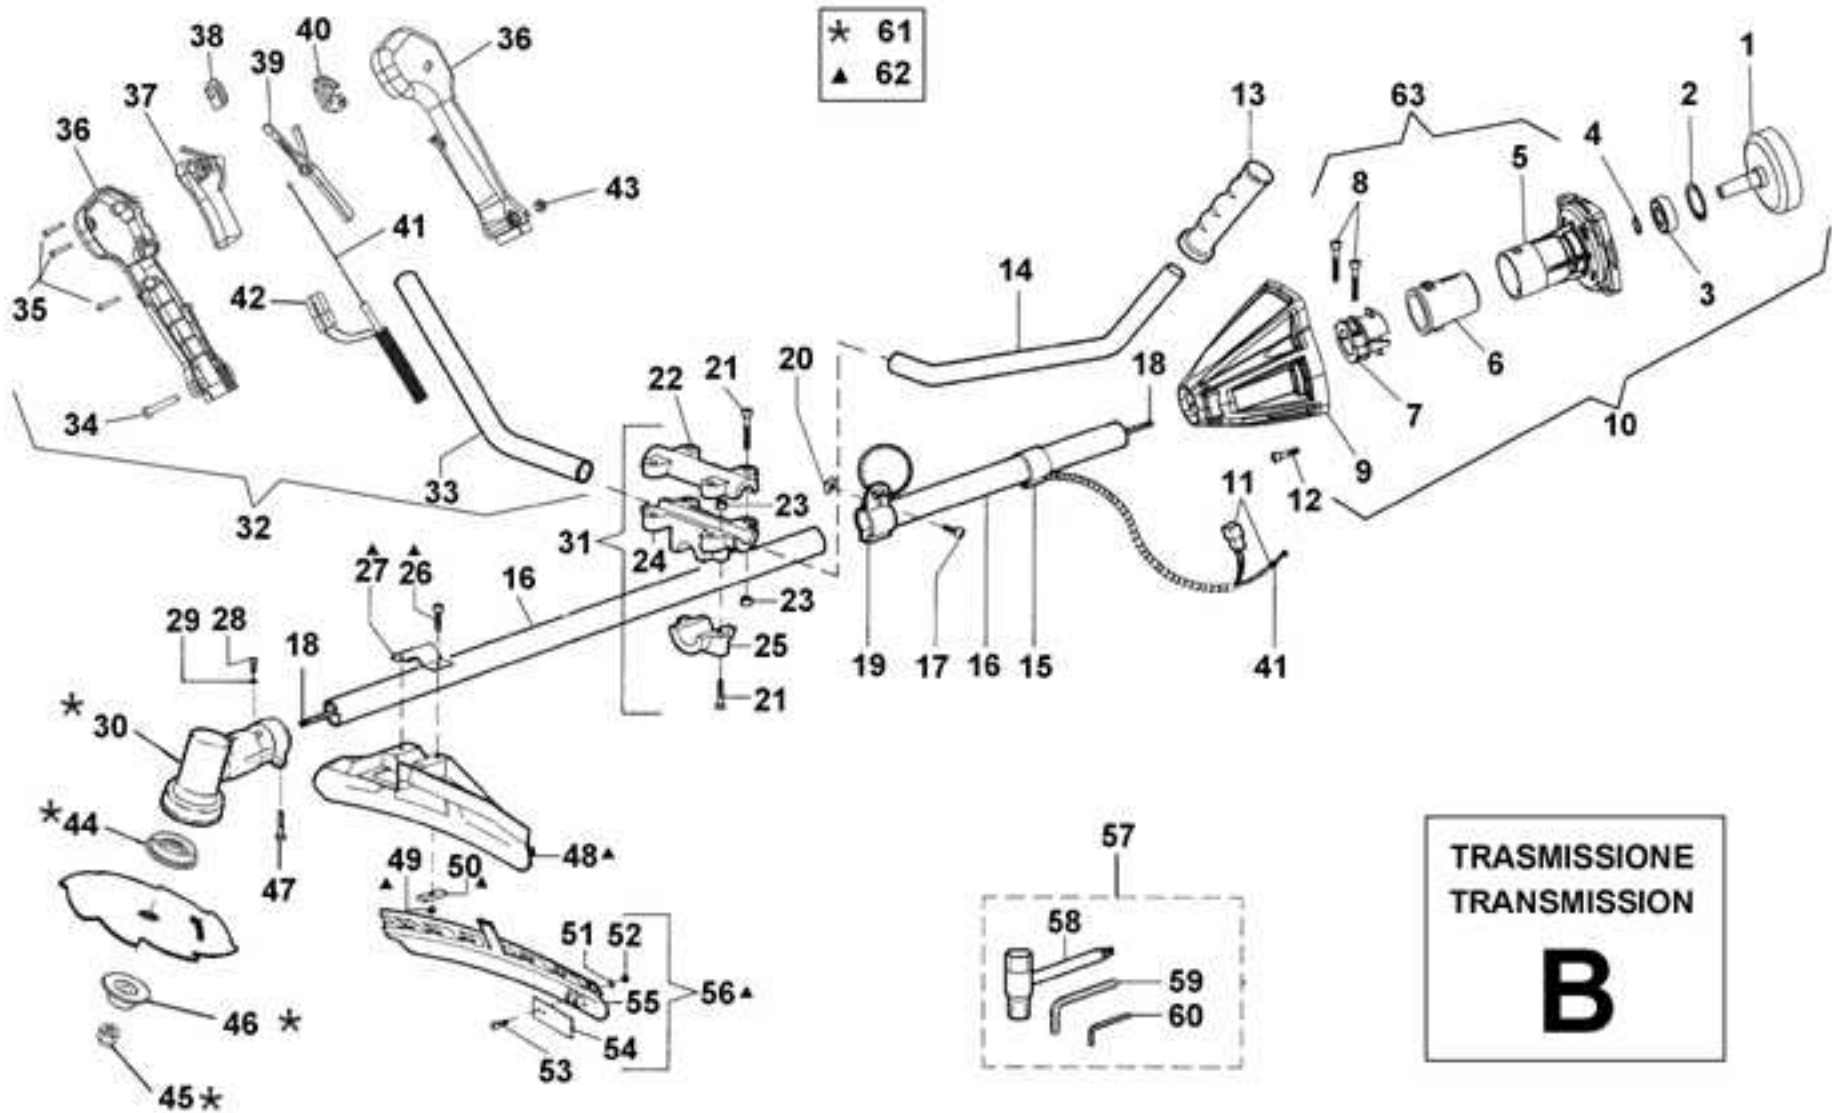

TRASMISSIONE B - TRANSMISSION B (BIG 4.5B - BIG 5.5B) GR. 105

RIF	COD	Q	DESCRIZIONE - DESCRIPTION	RIF	COD	Q	DESCRIZIONE - DESCRIPTION
REF	N° / P P / N			REF	N° / P P / N		
1	20120	1	CAMPANA - TAMBOUR - DRUM	36	21550	1	KIT: IMPUGNATURA - POIGNEE - HANDLE
2	20121	1	ANELLO ELAST. CIRCLIP - SNAP RING	37	21554	1	LEVA - LEVIER - LEVER
3	20122	1	CUSCINETTO - ROULEMENT - BEARING	38	21551	1	BOTTONE - BOUTON - KNOB
4	20123	1	ANELLO ELAST. CIRCLIP - SNAP RING	39	21555	1	LEVA - LEVIER - LEVER
5	21604	1	CUFFIA - CARTER - HOUSING	40	21556	1	LEVA - LEVIER - LEVER
6	21600	1	ANTIVIBRANTE - AMMORTIS. - SHOCK ABS.	41	20761	1	CAVO - CABLE - CABLE
7	21714	1	MOZZO - MOYEUX - HUB (Ø 30)	42	21553	1	CABLAGGIO - FIL - VMRE
8	20001	2	VITE - VIS - SCREW	43	20061	1	DADO - ECROU - NUT
9	21617	1	CUFFIA - CARTER - HOUSING	44	21157	1	FLANGIA - FLASQUE - FLANGE
10	21643	1	KIT: CUFFIA - CARTER - HOUSING	45	20602	1	DADO - ECROU - NUT
11	21557	1	KIT: CAVO + CABLE + CABLE	46	20601	1	FLANGIA - FLASQUE - FLANGE
12	21644	4	VITE - VIS - SCREW	47	20174	1	VITE - VIS - SCREW
13	20859	1	MANOPOLA - POIGNEE - HANDLE		20543	1	DIFESA - CAPOT - GUARD (Verde - Green)
14	20141	1	MANUBRIO - GUIDON - HANDLE (SX)	48	20684	1	DIFESA - CAPOT - GUARD (Nera - Black)
15	20320	1	FASCETTA - OEILLET - EYELET (D. 30 mm)		20685	1	DIFESA - CAPOT - GUARD (Rossa - Red)
16	20530	1	TUBO - TUYAU - PIPE (D. 30 mm)	49	20176	2	DADO - ECROU - NUT
17	20001	2	VITE - VIS - SCREW	50	20546	2	PIASTRINA - RONDELLE - PLATE
18	20531	1	ALBERO - ARBRE - SHAFT	51	20278	2	RONDELLA - RONDELLE - WASHER
19	20131	1	GANCIO - CROCHET - HOOK (D. 30 mm)	52	20060	2	DADO - ECROU - NUT
20	20060	2	DADO - ECROU - NUT	53	20277	2	VITE - VIS - SCREW
21	20174	6	VITE - VIS - SCREW	54	20543	1	LAMETTA - COUTEAU - KNIFE
22	20636	1	COPERCHIO - COUVERCLE - COVER	55	20544	1	SPOILER
23	20176	6	DADO - ECROU - NUT	56	20629	1	SPOILER COMPL.
24	20637	1	MOZZO - MOYEUX - HUB (Ø 30)	57	20189	1	KIT: CHIAVI - OUTILS - TOOLS
25	20638	1	FASCETTA - OEILLET - EYELET (D. 30 mm)	58	20535	1	CHIAVE CANDELA - PLUG SPANNER
26	20168	2	VITE - VIS - SCREW	59	20426	1	CHIAVE BRUGOLA - SPANNER D. 5
27	20545	1	FASCETTA - SUPPORT - BRACKET	60	20425	1	CHIAVE BRUGOLA - SPANNER D. 4
28	20173	1	VITE - VIS - SCREW	61	21160	1	SCAT. ING - COUP. CON - BEVELGEAR
29	20364	1	RONDELLA - RONDELLE - WASHER		20548	1	DIFESA - CAPOT - GUARD (Verde - Green)
30	21191	1	SCAT. ING. - COUP. CON. - BEVELGEAR	62	20695	1	DIFESA - CAPOT - GUARD (Nera - Black)
31	20635	1	MOZZO - MOYEUX - HUB (Ø 30)		20696	1	DIFESA - CAPOT - GUARD (Rossa - Red)
32	21558	1	B-KIT: ACCELER. - POIGNEE - HANDLE	63	21698	1	KIT: CUFFIA - CARTER - HOUSING
33	20140	1	MANUBRIO - GUIDON - HANDLE (DX)				
34	20169	1	VITE - VIS - SCREW				
35	20334	3	VITE - VIS - SCREW