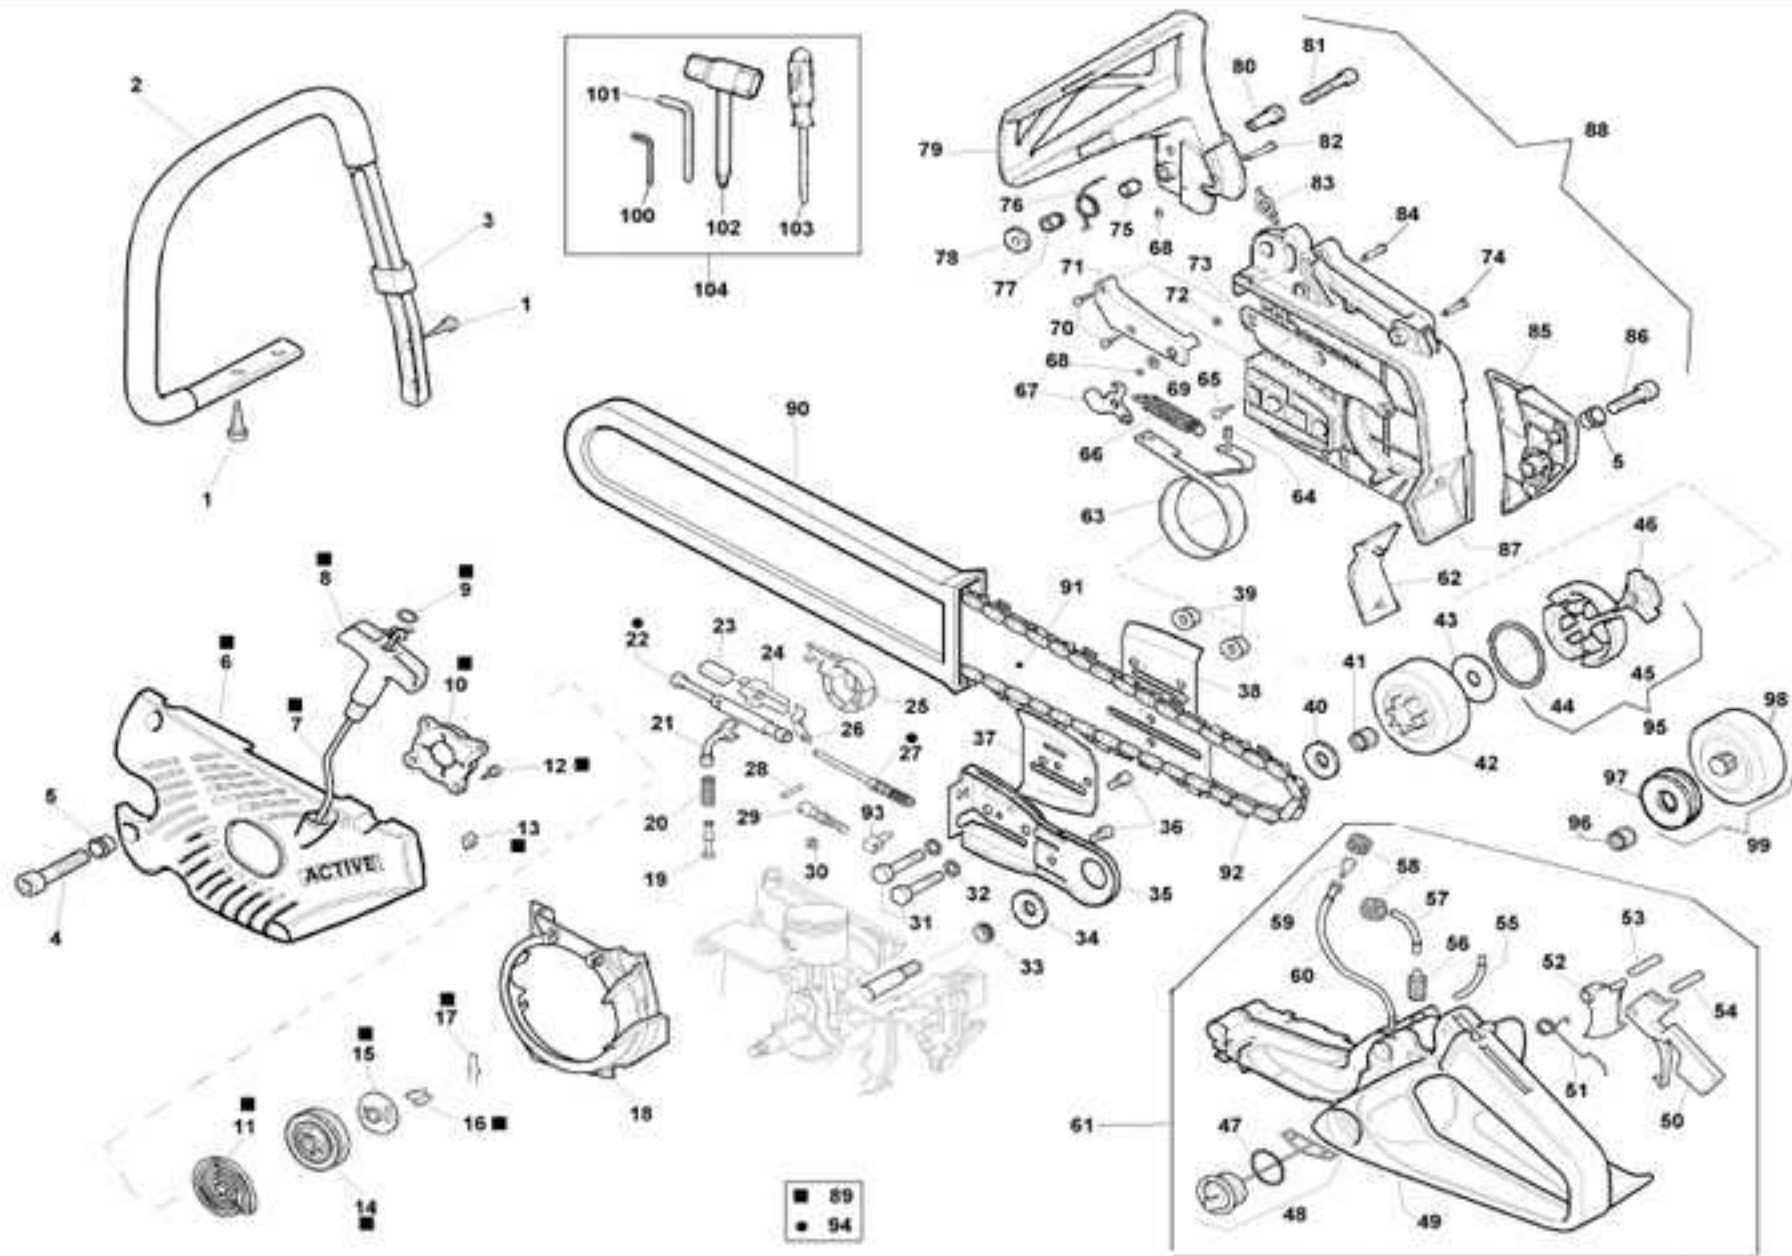

▲ - 96  
● - 102

TAVOLA 1 - TABLEAU 1 - TABLE 1

RIF	COD	Q	DESCRIZIONE - DESCRIPTION	RIF	COD	Q	DESCRIZIONE - DESCRIPTION	
REF	N° / P P / N			REF	N° / P P / N			
1	31216	2	DADO - ECROU - NUT	56	35426	1	LEVA - LEVIER - LEVER	
2	20191	2	RONDELLA - RONDELLE - WASHER	57	35425	1	SUPPORTO - SUPPORT - BRACKET	
3	35413	1	GRIGLIA - GRILLE - SCREEN	58	35486	1	MOLLA - RESSORT - SPRING	
4	20173	1	VITE - VIS - SCREW	59	20878	4	VITE - VIS - SCREW	
5	35412	1	DADO - ECROU - NUT	60	20278	4	RONDELLA - RONDELLE - WASHER	
6	35004	1	MARMITTA - POT D'ECHAPP - MUFFLER	61	20003	2	ANELLO TENUTA - JOINT - SEAL	
7	35288	1	SCARICO - DÉFLECTEUR - PLATE	62	20004	2	CUSCINETTO - ROULEMENT - BEARING	
8	35079	2	VITE - VIS - SCREW	63	20002	1	VITE - VIS - SCREW	
9	35110	2	GUARNIZIONE - JOINT - GASKET	64	20064	1	VITE - VIS - SCREW	
10	35152	1	DISTANZIALE - ENTRETOISE - SPACER	65	35045	1	ANTIVIBRANTE-AMMORTIS.-SHOCK ABS.	
11	35821	1	PIPETTA - CACHE BOUGIE - S.P. COVER	66	35812	1	TUBO - TUBE - PIPE	
12	35251	2	VITE - VIS - SCREW	67	35769	1	VALVOLA - SOUPAPE - AIR-PURGE	
13	35789	1	VALVOLA - SOUPAPE - VALVE	68	35811	1	TUBO - TUBE - PIPE	
14	20168	4	VITE - VIS - SCREW	69	35127	1	SUPPORTO - SUPPORT - BRACKET	
15	20770	1	CANDELA - BOUGIE - SPARK PLUG	70	35517	1	GOMMINO - GOMME - RUBBER	
16	35463	1	TUBO - TUBE - PIPE	71	35037	1	LEVA - LEVIER - LEVER	
17	35624	1	GUARNIZIONE - JOINT - GASKET	72	35128	1	SUPPORTO - SUPPORT - BRACKET	
18	35790	1	KIT: CIL. + PIST. 51.51	73	35038	1	LEVA - LEVIER - LEVER	
	35816	1	KIT: CIL. + PIST. 56.56	74	31184	1	RONDELLA - RONDELLE - WASHER	
	35817	1	KIT: CIL. + PIST. 62.62	75	35064	1	VITE - VIS - SCREW	
19	20574	1	MOLLA - RESSORT - SPRING	76	35238	1	MOLLA - RESSORT - SPRING	
20	35871	1	PIPETTA - CACHE BOUGIE - S.P. COVER	77	35224	1	VITE - VIS - SCREW	
21	35805	1	GOMMINO - OEILLET - RUBBER	78	31254	1	SPINA - COUPILLE - PIN	
22	35766	1	FASCETTA - COLLIER - CLAMP	79	35518	1	GOMMINO - GOMME - RUBBER	
23	35421	1	COLLETTORE - COLLECTEUR - COLLECTOR	80	31722	1	O-RING	
24	35292	1	ANELLO - ANNEAU - RING	81	35134	1	TAPPO OLIO - BOUCHE HUILE - OIL CAP	
25	35752	2	VITE - VIS - SCREW	82	35075	1	RAMPONE - GRIFFE - HOOK	
26	35461	1	CAVETTO - CAVET - CABLE	83	35680	1	CARTER	
27	20001	2	VITE - VIS - SCREW	84	35105	1	GUARNIZIONE - JOINT - GASKET	
28	20278	2	RONDELLA - RONDELLE - WASHER	85	35787	1	PISTONE - PISTON (51.51 - 56.56)	
29	35797	1	BOBINA - BOBINE - COIL		35890	1	PISTONE - PISTON 62.62	
30	35794	1	PARATIA - CLOISON - BULKHEAD	86	20020	2	ANELLO - CIRCLIP - SNAP R. (51.51-56.56)	
31	35595	1	COPERCHIO - COUVERCLE - COVER		35808		2	ANELLO - CIRCLIP - SNAP R. (62.62)
32	35203	1	VITE - VIS - SCREW	87	35786	2	SEGMENTI - SEGMENT - RING (51.51-56.56)	
33	20064	2	VITE - VIS - SCREW		35806		2	SEGMENTI - SEGMENT - RING (62.62)
34	35107	1	GUARNIZIONE - JOINT - GASKET	88	35784	2	RASAM. - ENTRET. - SPAC. (51.51 - 56.56)	
35	35048	1	PROTEZIONE - PROTECTION	89	31129	1	GABBIA - ROULE. BEARING (51.51-56.56)	
36	35475	1	CARBURATORE - CARBUR. - CARBUR.		31360		1	GABBIA - ROULE. BEARING (62.62)
37	35203	1	VITE - VIS - SCREW	90	31220	1	CHIAVETTA - CLAVETTE - WOODRUFF K.	
38	35381	1	CONTATTO - RESSORT - SPRING	91	35777	1	ALBERO MOT. - VILEBR. - SHAFT (51.51)	
39	35200	1	SUPPORTO - SUPPORT - BRAKET		35780		1	ALBERO MOT. - VILEBR. - SHAFT (56.56)
40	20276	2	DADO - ECROU - NUT		35783		1	ALBERO MOT. - VILEBR. - SHAFT (62.62)
41	35224	2	VITE - VIS - SCREW	92	35795	1	VOLANO - VOLANT - FLYWHEEL	
42	35193	1	GOMMINO - OEILLET - RUBBER	93	31206	1	RONDELLA - RONDELLE - WASHER	
43	35033	1	COPER. FILTRO - COUVERCLE - COVER	94	31271	1	DADO - ECROU - NUT	
44	35034	1	BASE FILTRO - SUPPORT - BRACKET	95	35031	1	FILTRO - FILTRE - FILTER	
45	35035	1	OTTURATORE - OBTURATEUR - STOPPER	96	35793	1	PARATIA C. - CLOISON C. - COM. BULKHE.	
46	35070	1	MOLLA - RESSORT - SPRING	97				
47	35120	1	COPIGLIA - GOUPILLE - SPLIT PIN	98	35802	1	COPERCHIO - COUVERCLE - COVER	
48	35804	1	SUPPORTO - SUPPORT - BRAKET	99	35788	1	POMOLO - POMMETTE - KNURL	
49	35791	2	VITE - VIS - SCREW	100	35800	1	COFANO - COUVERCLE - COVER	
50	20047	1	VITE - VIS - SCREW	101	35656	3	BOCCOLA - ENTRETOISE - SPACER	
51	20278	1	RONDELLA - RONDELLE - WASHER	102	35328	1	KIT : GUARNIZIONI - JOINT - GASKET	
52	35044	1	ANTIVIBRANTE-AMMORTIS.-SHOCK ABS.					
53	20858	5	VITE - VIS - SCREW					
54	35321	5	DISTANZIALE - ENTRETOISE - SPACER					
55	35032	5	ANTIVIBRANTE-AMMORTIS.-SHOCK ABS.					