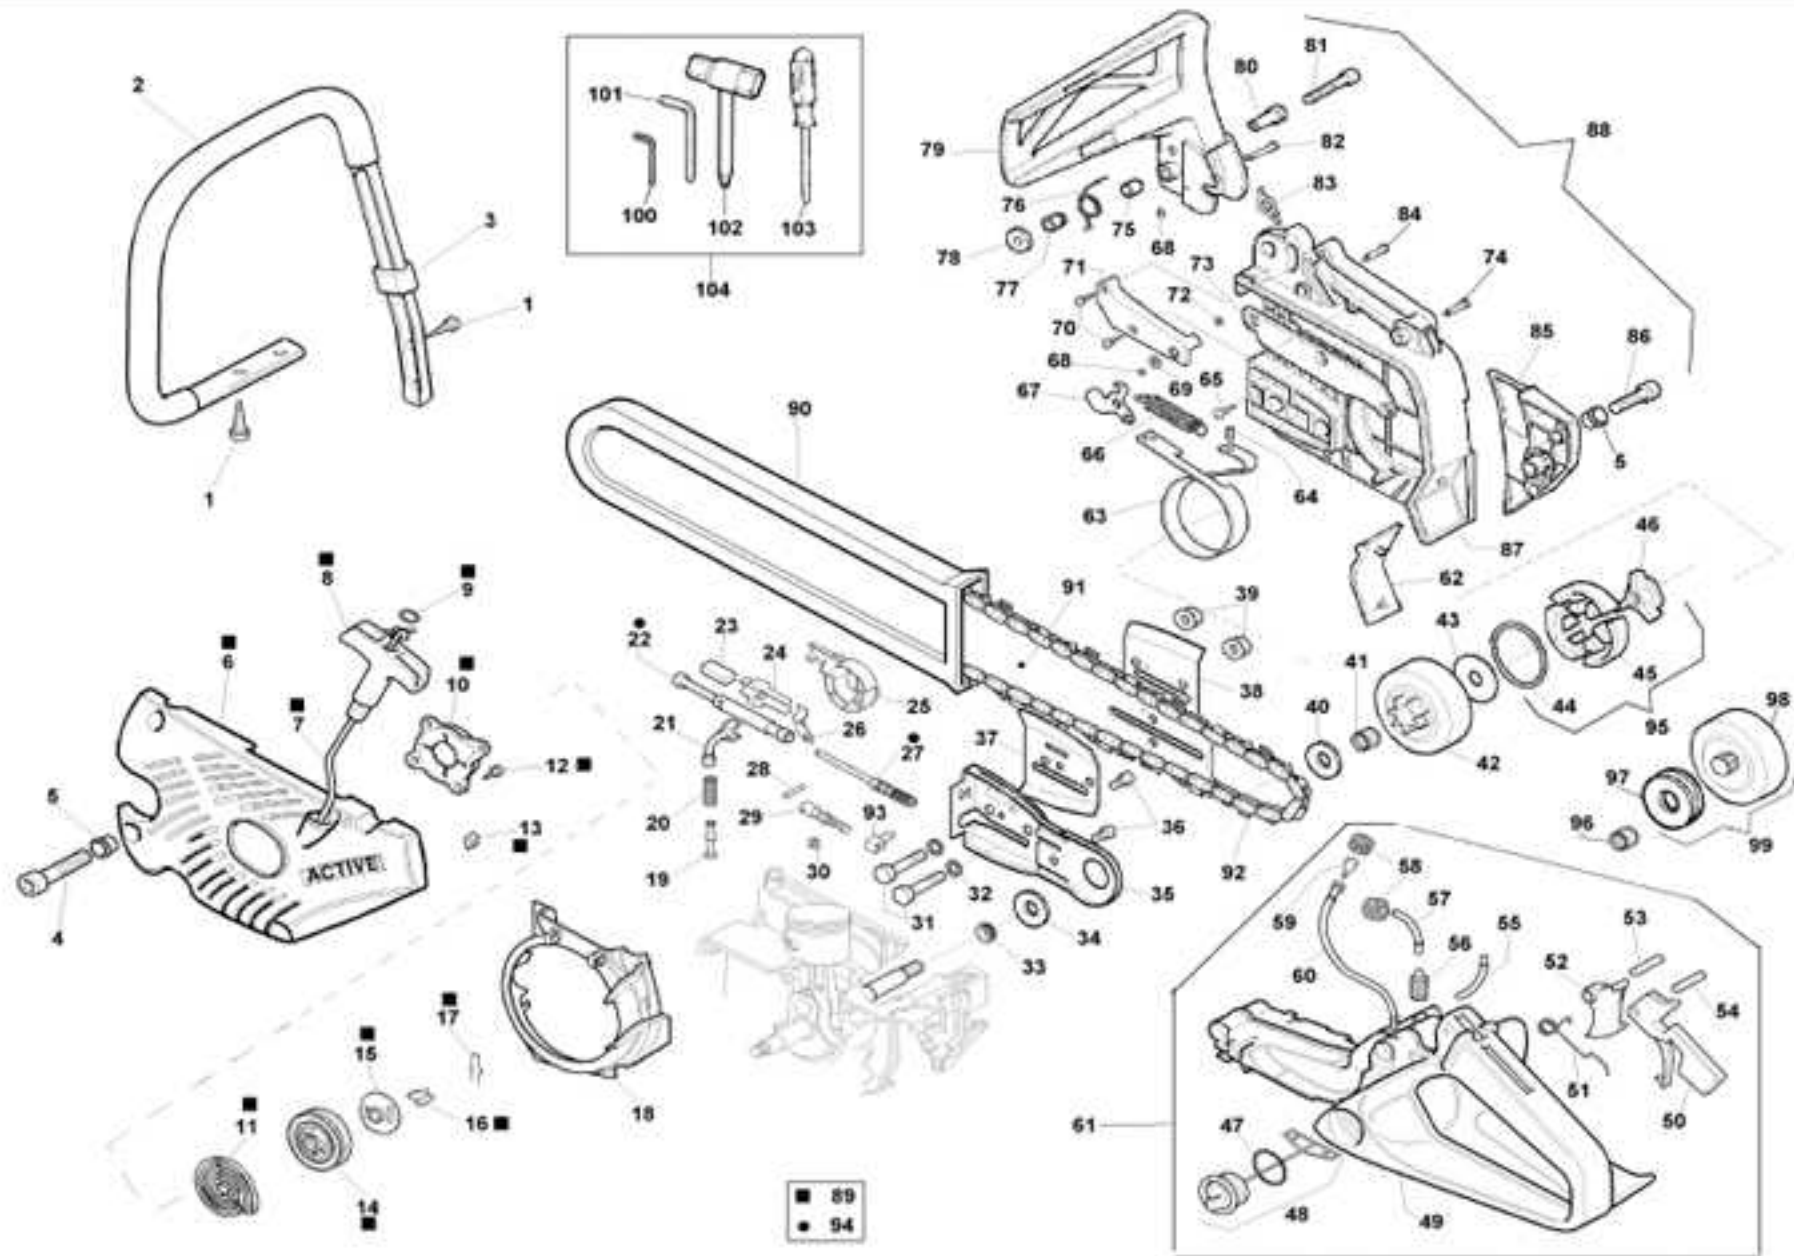

TAVOLA 1 - TABLEAU 1 - TABLE 1

RIF	COD	Q	DESCRIZIONE - DESCRIPTION	RIF	COD	Q	DESCRIZIONE - DESCRIPTION
REF	N° / P P / N			REF	N° / P P / N		
1	31216	2	DADO - ECROU - NUT	56	35426	1	LEVA - LEVIER - LEVER
2	20191	2	RONDELLA - RONDELLE - WASHER	57	35425	1	SUPPORTO - SUPPORT - BRACKET
3	35413	1	GRIGLIA - GRILLE - SCREEN	58	35486	1	MOLLA - RESSORT - SPRING
4	20173	1	VITE - VIS - SCREW	59	20878	4	VITE - VIS - SCREW
5	35412	1	DADO - ECROU - NUT	60	20278	4	RONDELLA - RONDELLE - WASHER
6	35004	1	MARMITTA - POT D'ECHAPP - MUFFLER	61	20003	2	ANELLO TENUTA - JOINT - SEAL
7	35288	1	SCARICO - DÉFLECTEUR - PLATE	62	20004	2	CUSCINETTO - ROULEMENT - BEARING
8	35079	2	VITE - VIS - SCREW	63	20002	1	VITE - VIS - SCREW
9	35110	2	GUARNIZIONE - JOINT - GASKET	64	20064	1	VITE - VIS - SCREW
10	35152	1	DISTANZIALE - ENTRETOISE - SPACER	65	35045	1	ANTIVIBRANTE-AMMORTIS.-SHOCK ABS.
11	35821	1	PIPETTA - CACHE BOUGIE - S.P. COVER	66	35812	1	TUBO - TUBE - PIPE
12	35251	2	VITE - VIS - SCREW	67	35769	1	VALVOLA - SOUPAPE - AIR-PURGE
13	35789	1	VALVOLA - SOUPAPE - VALVE	68	35811	1	TUBO - TUBE - PIPE
14	20168	4	VITE - VIS - SCREW	69	35127	1	SUPPORTO - SUPPORT - BRACKET
15	20770	1	CANDELA - BOUGIE - SPARK PLUG	70	35517	1	GOMMINO - GOMME - RUBBER
16	35463	1	TUBO - TUBE - PIPE	71	35037	1	LEVA - LEVIER - LEVER
17	35624	1	GUARNIZIONE - JOINT - GASKET	72	35128	1	SUPPORTO - SUPPORT - BRACKET
18	35790	1	KIT: CIL. + PIST. 51.51	73	35038	1	LEVA - LEVIER - LEVER
	35816	1	KIT: CIL. + PIST. 56.56	74	31184	1	RONDELLA - RONDELLE - WASHER
	35817	1	KIT: CIL. + PIST. 62.62	75	35064	1	VITE - VIS - SCREW
19	20574	1	MOLLA - RESSORT - SPRING	76	35238	1	MOLLA - RESSORT - SPRING
20	35871	1	PIPETTA - CACHE BOUGIE - S.P. COVER	77	35224	1	VITE - VIS - SCREW
21	35805	1	GOMMINO - OEILLET - RUBBER	78	31254	1	SPINA - COUPILLE - PIN
22	35766	1	FASCETTA - COLLIER - CLAMP	79	35518	1	GOMMINO - GOMME - RUBBER
23	35421	1	COLLETTORE - COLLECTEUR - COLLECTOR	80	31722	1	O-RING
24	35292	1	ANELLO - ANNEAU - RING	81	35134	1	TAPPO OLIO - BOUCHE HUILE - OIL CAP
25	35752	2	VITE - VIS - SCREW	82	35075	1	RAMPONE - GRIFFE - HOOK
26	35461	1	CAVETTO - CAVET - CABLE	83	35680	1	CARTER
27	20001	2	VITE - VIS - SCREW	84	35105	1	GUARNIZIONE - JOINT - GASKET
28	20278	2	RONDELLA - RONDELLE - WASHER	85	35787	1	PISTONE - PISTON (51.51 - 56.56)
29	35797	1	BOBINA - BOBINE - COIL		35890	1	PISTONE - PISTON 62.62
30	35794	1	PARATIA - CLOISON - BULKHEAD	86	20020	2	ANELLO - CIRCLIP - SNAP R. (51.51-56.56)
31	35595	1	COPERCHIO - COUVERCLE - COVER		35808	2	ANELLO - CIRCLIP - SNAP R. (62.62)
32	35203	1	VITE - VIS - SCREW	87	35786	2	SEGMENTI - SEGMENT - RING (51.51-56.56)
33	20064	2	VITE - VIS - SCREW		35806	2	SEGMENTI - SEGMENT - RING (62.62)
34	35107	1	GUARNIZIONE - JOINT - GASKET	88	35784	2	RASAM. - ENTRET. - SPAC. (51.51 - 56.56)
35	35048	1	PROTEZIONE - PROTECTION	89	31129	1	GABBIA - ROULE. BEARING (51.51-56.56)
36	35475	1	CARBURATORE - CARBUR. - CARBUR.		31360	1	GABBIA - ROULE. BEARING (62.62)
37	35203	1	VITE - VIS - SCREW	90	31220	1	CHIAVETTA - CLAVETTE - WOODRUFF K.
38	35381	1	CONTATTO - RESSORT - SPRING	91	35777	1	ALBERO MOT. - VILEBR. - SHAFT (51.51)
39	35200	1	SUPPORTO - SUPPORT - BRAKET		35780	1	ALBERO MOT. - VILEBR. - SHAFT (56.56)
40	20276	2	DADO - ECROU - NUT		35783	1	ALBERO MOT. - VILEBR. - SHAFT (62.62)
41	35224	2	VITE - VIS - SCREW	92	35795	1	VOLANO - VOLANT - FLYWHEEL
42	35193	1	GOMMINO - OEILLET - RUBBER	93	31206	1	RONDELLA - RONDELLE - WASHER
43	35033	1	COPER. FILTRO - COUVERCLE - COVER	94	31271	1	DADO - ECROU - NUT
44	35034	1	BASE FILTRO - SUPPORT - BRACKET	95	35031	1	FILTRO - FILTRE - FILTER
45	35035	1	OTTURATORE - OBTURATEUR - STOPPER	96	35793	1	PARATIA C. - CLOISON C. - COM. BULKHE.
46	35070	1	MOLLA - RESSORT - SPRING	97			
47	35120	1	COPIGLIA - GOUPILLE - SPLIT PIN	98	35802	1	COPERCHIO - COUVERCLE - COVER
48	35804	1	SUPPORTO - SUPPORT - BRAKET	99	35788	1	POMOLO - POMMETTE - KNURL
49	35791	2	VITE - VIS - SCREW	100	35800	1	COFANO - COUVERCLE - COVER
50	20047	1	VITE - VIS - SCREW	101	35656	3	BOCCOLA - ENTRETOISE - SPACER
51	20278	1	RONDELLA - RONDELLE - WASHER	102	35328	1	KIT : GUARNIZIONI - JOINT - GASKET
52	35044	1	ANTIVIBRANTE-AMMORTIS.-SHOCK ABS.				
53	20858	5	VITE - VIS - SCREW				
54	35321	5	DISTANZIALE - ENTRETOISE - SPACER				
55	35032	5	ANTIVIBRANTE-AMMORTIS.-SHOCK ABS.				