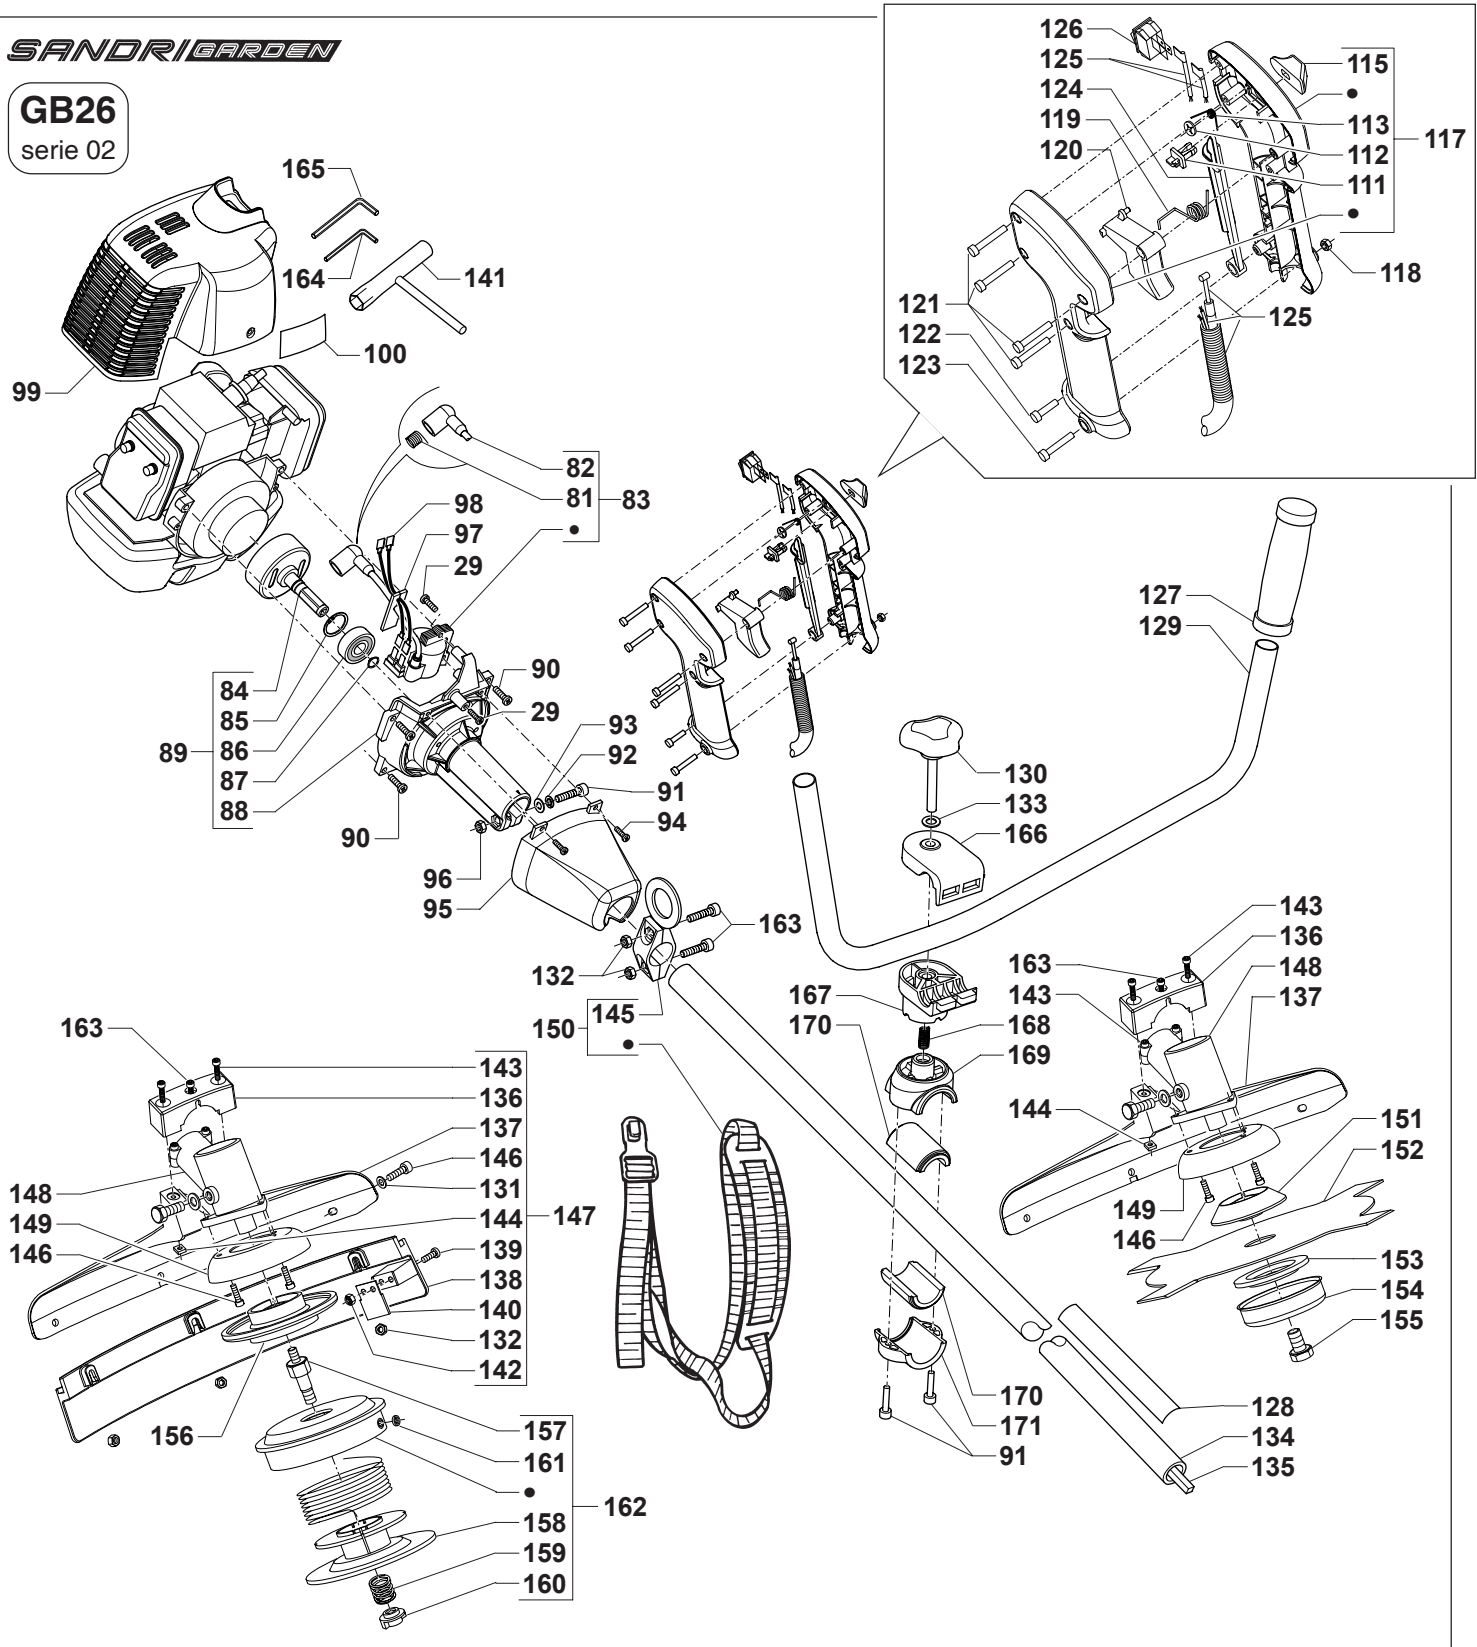

SANDORIGARDEN

ILLUSTRATED PARTS LIST

GARDEN IDEA

GB26

GB26

serie 02

GB26

serie 02

POS.	CODICE	Q.TA	POS.	CODICE	Q.TA	POS.	CODICE	Q.TA	POS.	CODICE	Q.TA
111	2020440	1	126	2020840	1	141	2020940	1	156	4021190	1
112	140040	1	127	2020610	1	142	146400	2	157	2026260	1
113	2020460	1	128	6021370	1	143	1026400	4	158	2026270	1
114	-----	1	129	2021340	1	144	1026410	2	159	2026280	1
115	2020450	1	130	2020600	1	145	2026320	1	160	2026290	1
116	-----	1	131	152120	3	146	1026420	6	161	2026300	2
117	2021290	--	132	140300	5	147	2021140	--	162	2026310	1
118	168440	1	133	144460	1	148	2021110	1	163	175250	3
119	2020640	1	134	2021310	1	149	4021160	1	164	650680	1
120	2020520	1	135	2021330	1	150	2021300	1	165	657240	1
121	1020830	4	136	-----	1	151	2021250	1	166	2020570	1
122	1020820	1	137	-----	1	152	2021240	1	167	2020560	1
123	1021360	1	138	-----	1	153	2021260	1	168	2020580	1
124	2020530	1	139	1021100	2	154	2021270	1	169	2020550	1
125	2026250	1	140	2021180	1	155	1021280	1	170	2020590	2
									171	2020540	1