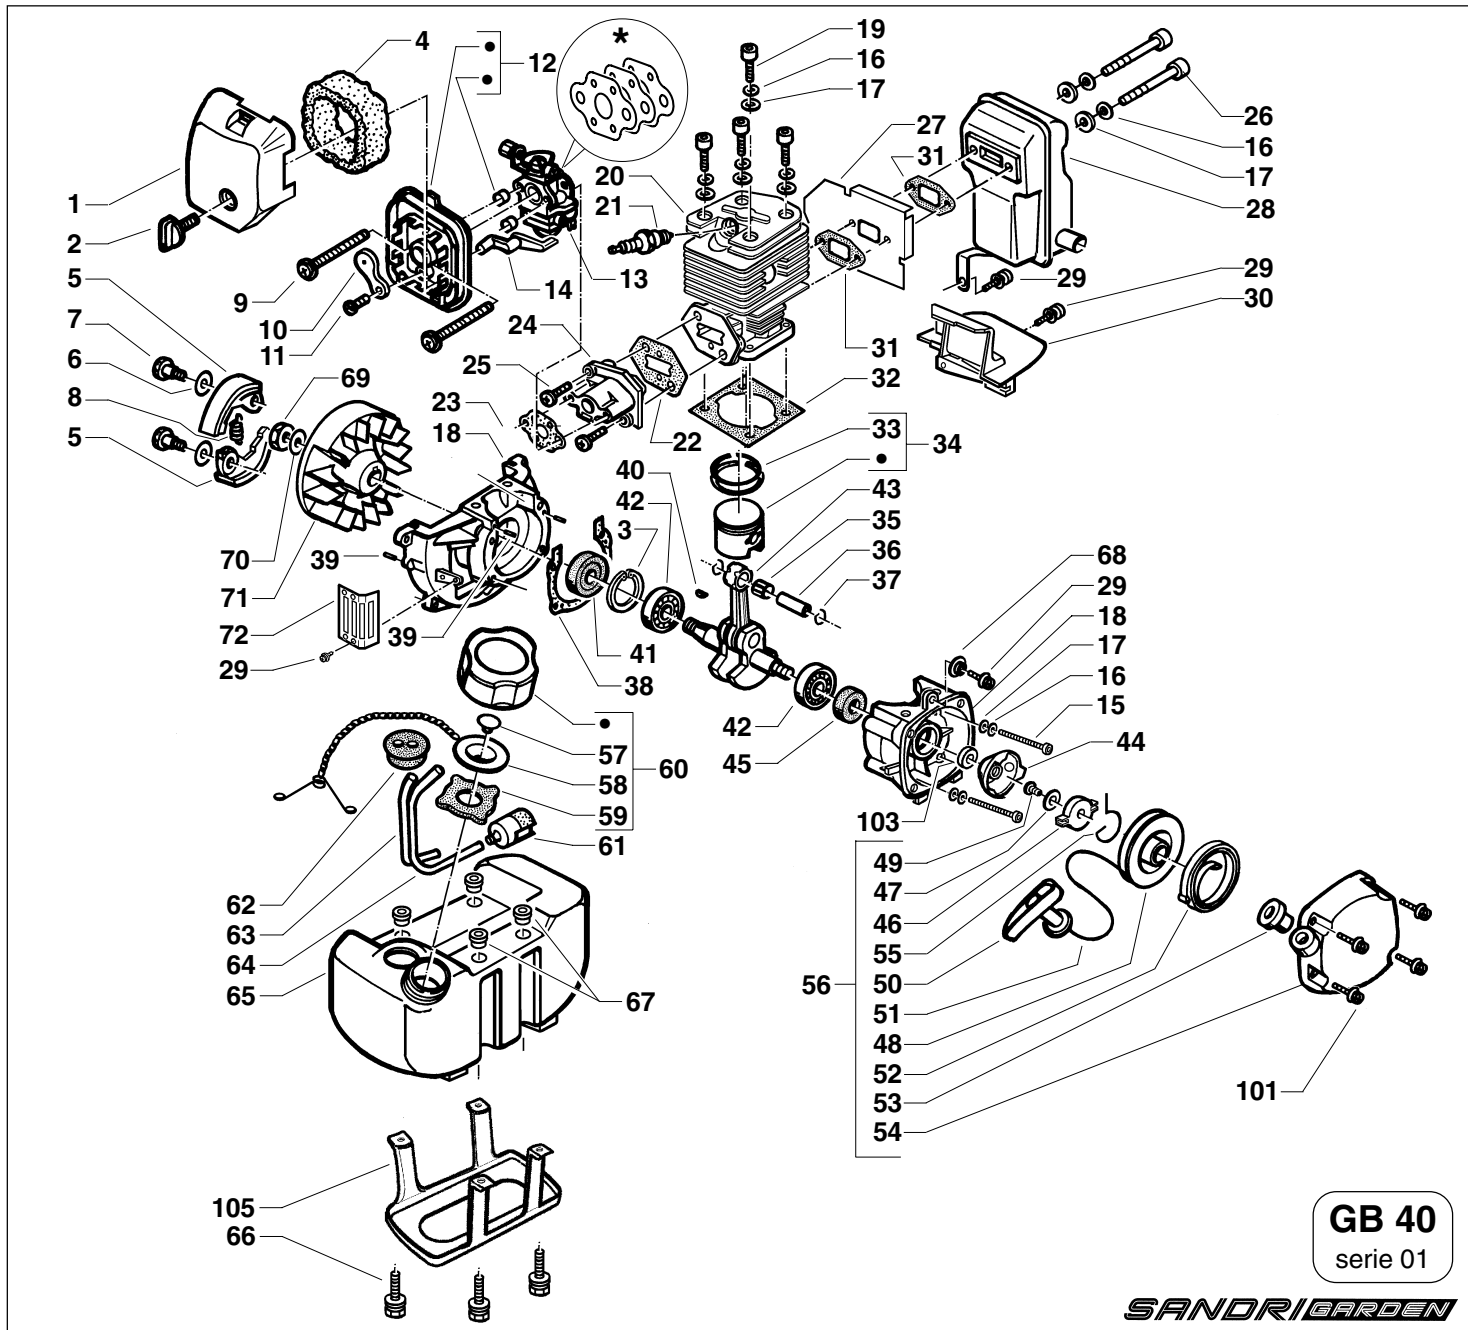

**SANDORIGARDEN**

**ILLUSTRATED PARTS LIST**

GARDEN  IDEA  
GB 40

**GB 40**

serie 01

**GB 40**  
serie 01

**SANDRIGARDEN**

POS.	CODICE	Q.TA	POS.	CODICE	Q.TA	POS.	CODICE	Q.TA	POS.	CODICE	Q.TA
1	2031250	1	28	2039770	1	55	2032010	1	90	1026190	4
2	2022800	1	29	1031790	5	56	2032000	1	91	1032160	1
3	1032090	1	30	2031800	1	57	2026060	1	92	1026210	1
4	2031200	1	31	2031810	2	58	2032020	1	93	144750	1
5	2031640	2	32	2031820	1	59	2032030	1	94	1026230	3
6	2031650	2	33	2039150	2	60	2032040	1	95	2027670	1
7	2031660	2	34	2039160	1	61	2033250	1	96	2027660	1
8	2031670	1	35	2031850	1	62	2026090	1	97	2020620	1
9	2022870	2	36	2039750	1	63	2026100	1	98	2026240	-
10	2031680	1	37	2031870	2	64	2032050	1	99	2037040	
11	2031690	1	38	2031880	1	65	2032970	1		Giallo/Yellow/Jaune/Gelb	
12	2027570	1	39	2023150	4	66	2039740	4		RAL1021	
13	2033240	1	40	2023160	1	67	2032080	4		2034970	
14	2031700	1	41	2031910	1	68	2032100	1		Blu/Blue/Bleu/Blau	
15	2031710	4	42	2031890	2	69	1032110	1		RAL5010	
16	1022930	10	43	2031900	1	70	1026370	1		2034960	
17	1022840	10	44	2031920	1	71	2032120	1		Rosso/Red/Rouge/Rot	
18	2031720	1	45	2023170	1	72	2032130	1		RAL3020	
19	1031730	4	46	2031990	1	81	2026150	1	100	6026220	1
20	2039140	1	47	2031930	1	82	2032950	1	101	1032140	4
21	2022980	1	48	2031940	1	83	2032200	1	102	1023060	2
22	2031750	1	49	2031950	1	84	2033020	1	103	2032170	1
23	2022990	1	50	2023260	1	85	1027730	1	104	1020920	1
24	2031760	1	51	2031960	1	86	2027740	1	105	2032960	1
25	1031780	2	52	2031970	1	87	1027720	1		(*) 2023000	-
26	1031770	2	53	2031980	1	88	2027610	1		MEMBRANE KIT (WJY)	
27	2039760	1	54	2027690	1	89	2032150	1		DIAPHRAGMS KIT (WJY)	