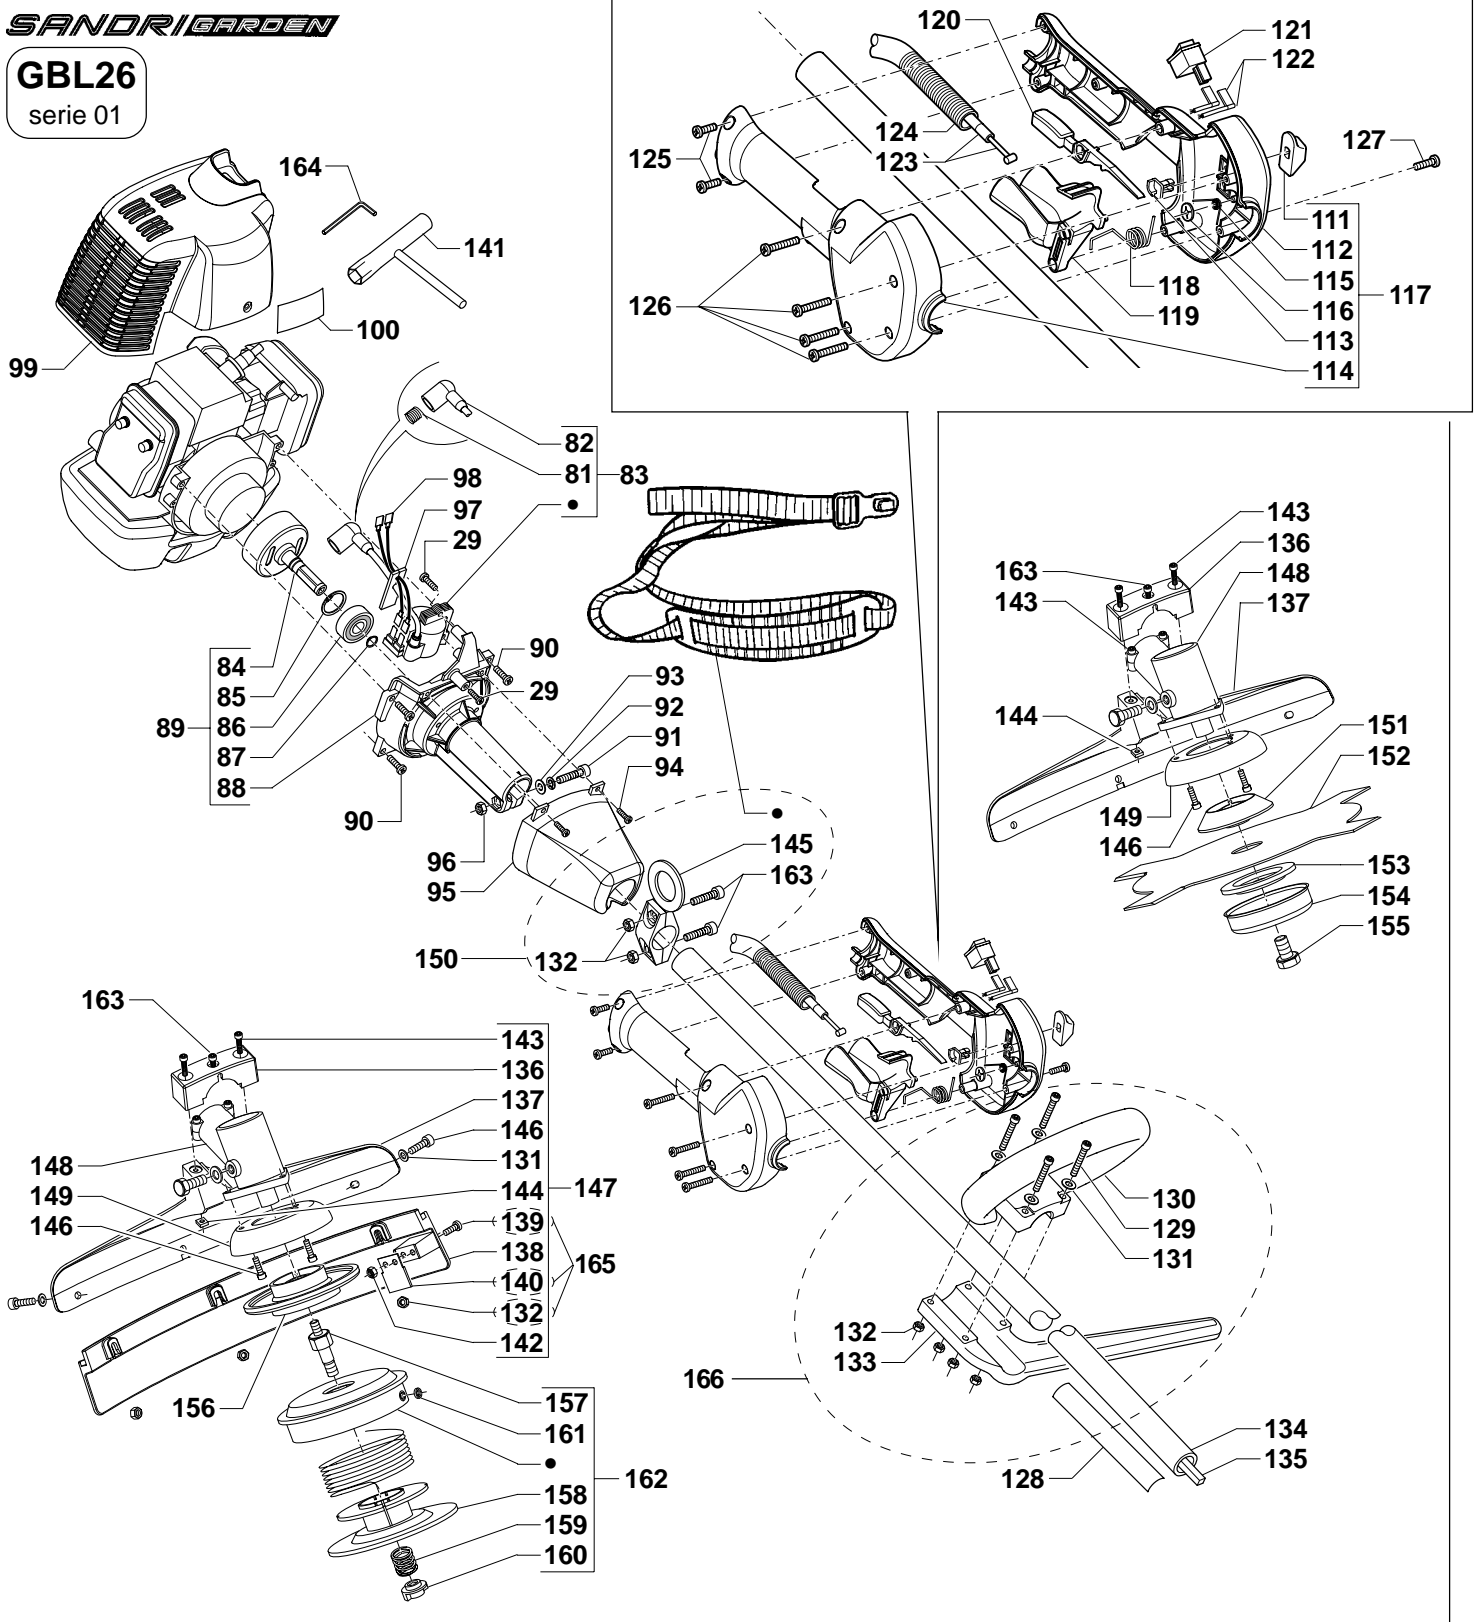

SANDORIGARDEN

ILLUSTRATED PARTS LIST

GARDEN IDEA

GBL26

GBL26

serie 01

GBL26

serie 01

POS.	CODICE	Q.TA	POS.	CODICE	Q.TA	POS.	CODICE	Q.TA	POS.	CODICE	Q.TA
111	-----	1	126	1020830	4	141	2020940	1	156	4021190	1
112	-----	1	127	1020810	1	142	146400	2	157	2026260	1
113	-----	1	128	6021370	1	143	1026400	4	158	2026270	1
114	-----	1	129	1020950	4	144	1026410	2	159	2026280	1
115	2020460	1	130	2020480	1	145	2026320	1	160	2026290	1
116	140040	1	131	152120	7	146	1026420	6	161	2026300	2
117	2021360	--	132	140300	9	147	2021140	--	162	2026310	1
118	2020470	1	133	2020490	1	148	2021110	1	163	175250	3
119	2020420	1	134	2020660	1	149	4021160	1	164	650680	1
120	2020430	1	135	2020720	1	150	2021300	--	165	93097053	--
121	2020840	1	136	-----	1	151	2021250	1	166	2026760	--
122	2020850	2	137	-----	1	152	2021240	1			
123	2020750	1	138	-----	1	153	2021260	1			
124	2020780	1	139	1021100	2	154	2021270	1			
125	1020820	2	140	2021180	1	155	1021280	1			