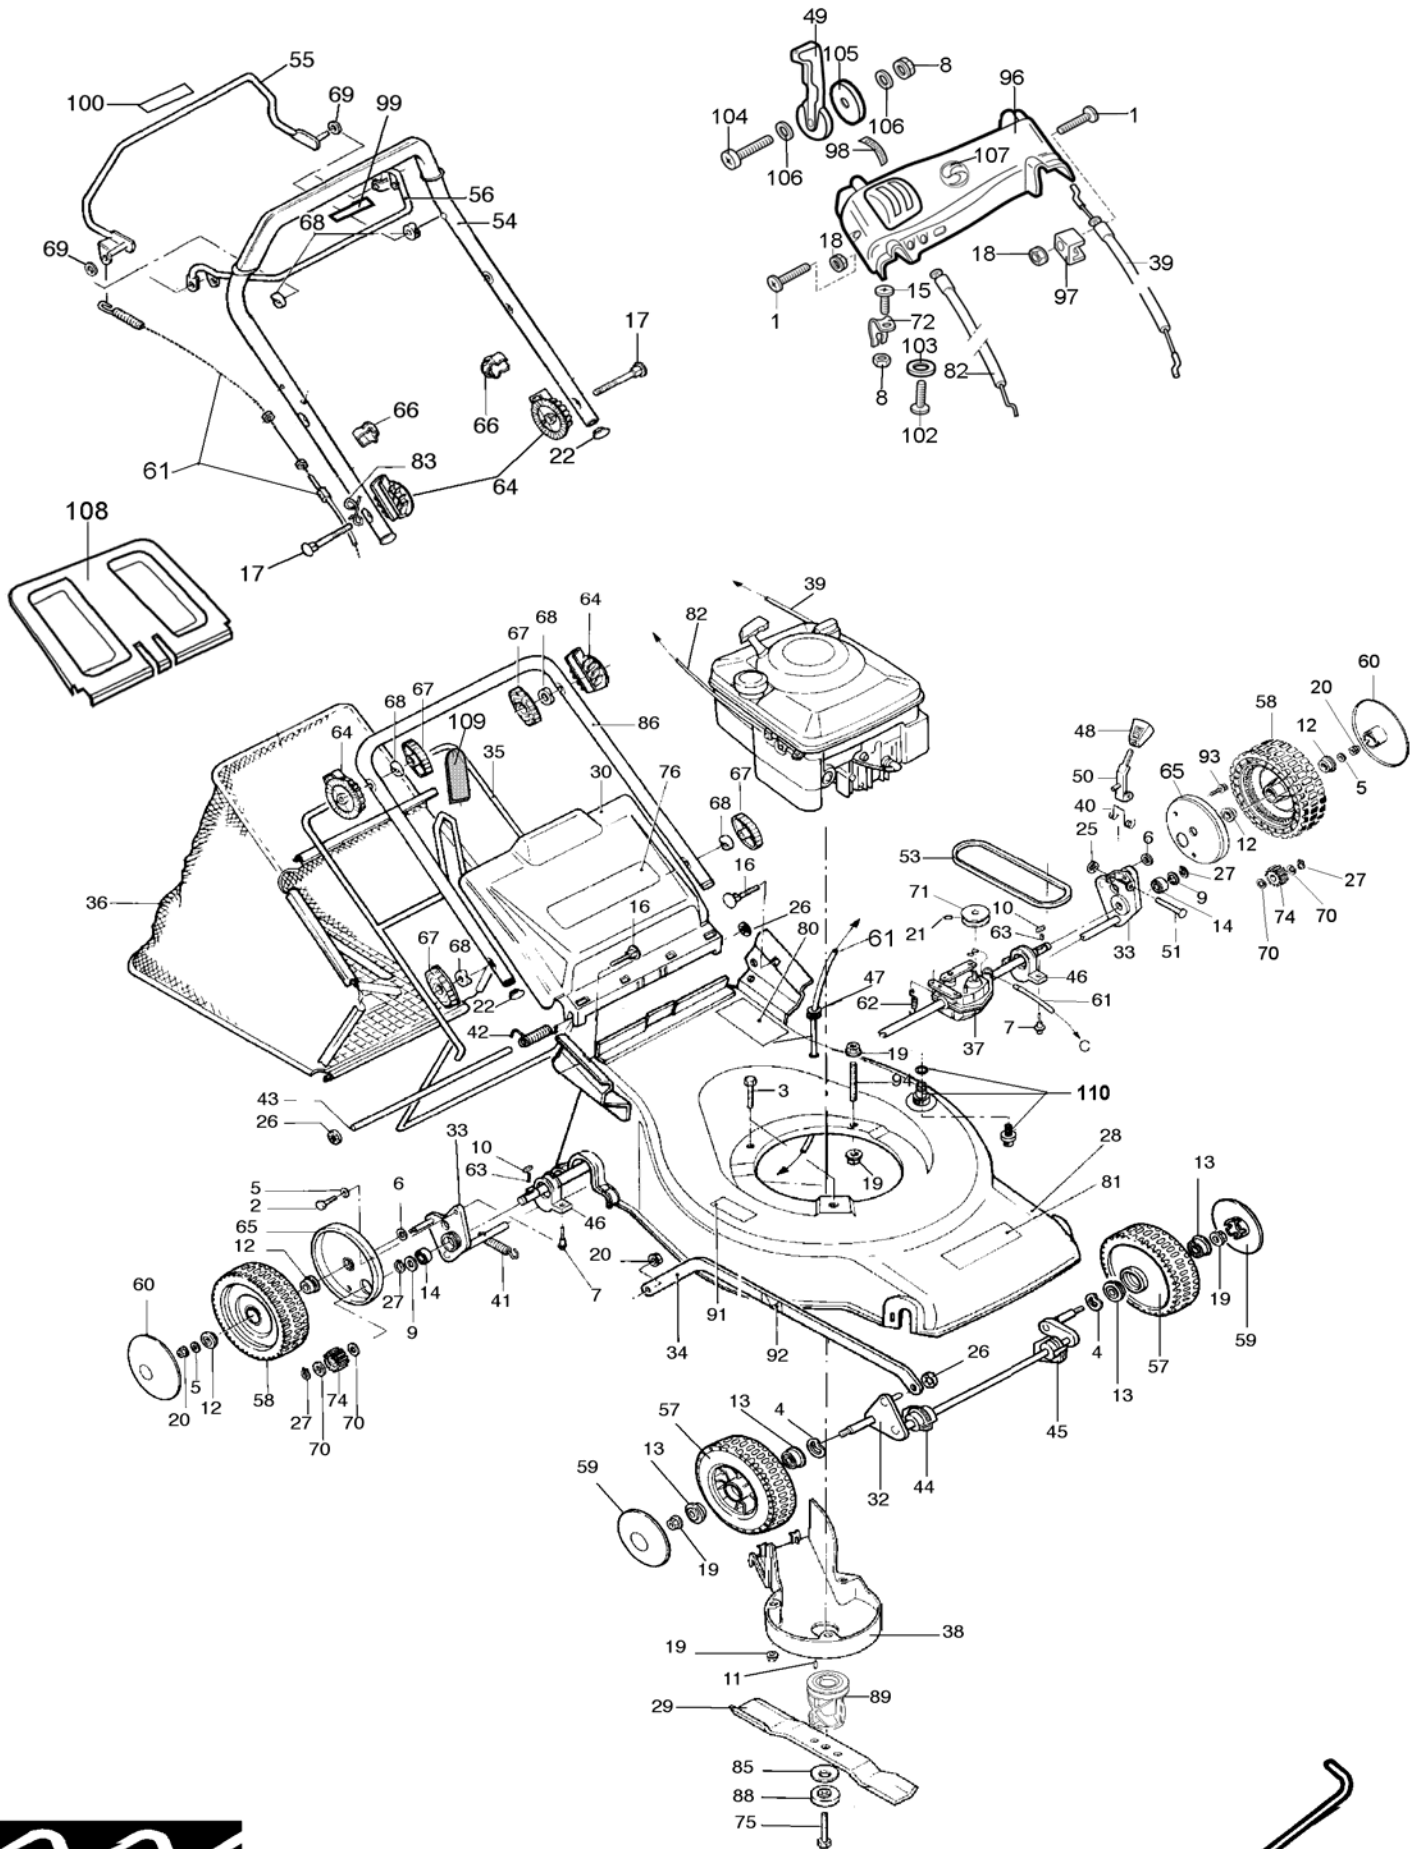

MX 46 S

POS.	CODICE	I	F	D	GB	E	Q.tà
1	CP060640	VITE TC	VIS	SCHRAUBE	SCREW	TORNILLO	2
2	CP030825	VITE TE	VIS	SCHRAUBE	SCREW	TORNILLO	1
3	CP030845	VITE TE	VIS	SCHRAUBE	SCREW	TORNILLO	2
4	CP032813	RONDELLA	RONDELLE	SCHEIBE	WASHER	ARANDELA	2
5	CP032908	RONDELLA	RONDELLE	SCHEIBE	WASHER	ARANDELA	5
6	CP032913	RONDELLA	RONDELLE	SCHEIBE	WASHER	ARANDELA	2
7	CP034615	RIVETTO	RIVET	NIET	RIVET	CLAVO	4
8	CP044906	DADO	ÉCROU	MUTTER	KNOB	ESPARRAGO	2
9	CP035905	RASAMENTO	RONDELLE	SCHEIBE	WASHER	ARANDELA	2
10	CP037305	CHIAVETTA	CLAVETTE	SCHLÜSSELCHEN	WOODRUFF KEY	CHAVETA	2
11	CP037406	CHIAVETTA	CLAVETTE	SCHLÜSSELCHEN	WOODRUFF KEY	CHAVETA	1
12	CP038226	CUSCINETTO 12X26	ROULEMENT	KUGELLAGER	BALL BEARING	COJINETE	4
13	CP038227	CUSCINETTO 12X27	ROULEMENT	KUGELLAGER	BALL BEARING	COJINETE	4
14	CP038228	CUSCINETTO	ROULEMENT	KUGELLAGER	BALL BEARING	COJINETE	2
15	CP040630	VITE TTQST	VIS	SCHRAUBE	SCREW	TORNILLO	1
16	CP040850	VITE TTQST	VIS	SCHRAUBE	SCREW	TORNILLO	2
17	CP040875	VITE TTQST	VIS	SCHRAUBE	SCREW	TORNILLO	2
18	CP042806	DADO	ÉCROU	MUTTER	KNOB	ESPARRAGO	3
19	CP042808	DADO	ÉCROU	MUTTER	KNOB	ESPARRAGO	9
20	CP044708	DADO	ÉCROU	MUTTER	KNOB	ESPARRAGO	3
21	CP045530	SPINA	GOUPILLE	DORN	PIN	PASADOR	1
22	CP045722	TAPPO	COUVERCLE	KAPPE	CAP	TAPA	4
25	CP046606	RITEGNO	CLIP	RÜCKHALT	RETAINER	ANILLO CLIP	1
26	CP046607	RITEGNO	CLIP	RÜCKHALT	RETAINER	ANILLO CLIP	3
27	CP046812	SEEGER	SEEGER	RUCKHALT	RETAINER	ANILLO CLIP	4
28	CP046001.90	CHASSIS INOX	CARTER	GEHÄUSE	DECK	CHASIS	1
29	CP047013	LAMA	LAME	MESSER	BLADE	CUCHILLA	1
30	CP047018.23	PARASASSI ARGENTO	DEFLECTEUR	DEFLEKTOR	REAR DOOR	DEFLECTÓR	1
32	CP047048	ASSALE ANT	AXE AVANT	VORDERACHSE	FRONT AXLE	EJE ANTERIOR	1
33	CP047058	ASSALE POS	AXE ARRIERE	HINTERACHSE	REAR AXLE	EJE POSTERIOR	1
34	CP047063	TIRANTE ASSALE	BARRE	GESTÄNGE	LINK ROD	TIRANTE EJE	1
35	CP047078	TELAIO CESTO	ATTELAGE	GRASFANGRAHMEN	FRAME	ARMAZON SACO	1
36	CP047083	TELA CESTO BIANCA	SAC RAMASSEUR	GRASFANGSACK	GRASS BAG	SACO TELA	1
37	CP047088	RIDUTTORE TR 47	REDUCTEUR	UNTERSETZUNGGETRIEB	GEAR BOX ASSY	TRANSMISION	1
38	CP047096	COPRICINGHIA	COUVERCLE COURROIE	RIEMENSCHUTZ	BELT COVER	TAPA	1
39	?-TAB-FR	CAVO FRENO	CABLE FREIN	KABEL	CABLE	CABLE	1
40	CP047191	MOLLA	RESSORT	FEDER	SPRING	MUELLE	1
41	CP047192	MOLLA	RESSORT	FEDER	SPRING	MUELLE	1
42	CP050192	MOLLA PARASASSI	RESSORT	FEDER	SPRING	MUELLE	1
43	CP047203	ASTINA	AXE PIVOT	STANGE	HINGE PIN	EJE DEFLECTÓR	1
44	CP047212	SUPPORTO ASSALE	SUPPORT	ACHSELAGER	SUPPORT	SOPORTE	1
45	CP047213	SUPPORTO ASSALE	SUPPORT	ACHSELAGER	SUPPORT	SOPORTE	1
46	CP047215	SUPPORTO ASSALE	SUPPORT	ACHSELAGER	SUPPORT	SOPORTE	2
47	CP047217	PASSACAVO	JOINTE	RING	RING	ANILLO	1
48	CP047236	CAPPUCCIO	CACHE MOYEU	KAPPE	HOOD	POMO	1
49	CP050224	LEVA DI COMANDO	LEVIER	STANGE	LEVER	LEVA	1
50	CP047255	LEVA ALZO	LEVIER	STANGE	LEVER	LEVA ALTURAS	1
51	CP047267	PERNO	GOUJON	ZAPFEN	PIN	PERNO	1
53	CP047827	CINGHIA Z 27 1/2	COURROIE	RIEMEN	BELT	CORREA	1
54	CP050043	MANICO SUP.	GUIDON	STIEL	HANDLE	MANILLAR	1
55	CP050068	LEVA INNESTO	LEVIER EMBRAYAGE	STANGE	LEVER CLUTCH	LEVA	1
56	CP050073	LEVA FRENO	LEVIER FREIN	STANGE	LEVER	LEVA	1
57	CP050108	RUOTA 180	ROUE	RAD	WHEEL	RUEDA	2
58	CP050118	RUOTA 200	ROUE	RAD	WHEEL	RUEDA	2
59	CP050128.23	COPRIRUOTA 180	CACHE MOYEU	RADDECKUNG	HUB CAP	TAPA RUEDA	2
60	CP050133.23	COPRIRUOTA 200-230	CACHE MOYEU	RADDECKUNG	HUB CAP	TAPA RUEDA	2
61	CP050139	CAVO SEMOVENZA	CABLE D'EMBAYAGE	SELBSTBEWEGLICHKABE	CABLE CLUTCH	CABLE TRACCION	1
62	CP050191	MOLLA	RESSORT	FEDER	SPRING	MUELLE	1
63	CP050194	MOLLA	RESSORT	FEDER	SPRING	MUELLE	2
64	CP050212	REGOLATORE MANICO	REGLAGE DE GUIDON	STIELREGULATOR	HANDLE REGULATOR	REGULADOR MANILLAR	4
65	CP050214	COPRIRUOTA INTERNO	CACHE MOYEU	RADDECKUNG	HUB CAP	TAPA RUEDA	2
66	CP050222	FERMACAVO	ATTACHE CABLE	KABELBESCHWERER	CLIP	FIJADOR CABLE	2
67	CP050228	POMOLO MANICO	ÉCROU	GRIFF	KNOB HANDLE	POMO MANILLAR	4
68	CP050230	RONDELLA	RONDELLE	SCHEIBE	WASHER	ARANDELA	6
69	CP050234	RONDELLA	RONDELLE	SCHEIBE	WASHER	ARANDELA	2
70	CP050238	RONDELLA	RONDELLE	SCHEIBE	WASHER	ARANDELA	4
71	CP050240	PULEGGIA D.55	POULIE	RIEMENSCHIEBE	PULLEY	POLEA	1
72	CP050243	STAFFETTA REGISTRO	EQUARRE	WINKELMASS	BRACKET	ABRAZDERA CABLE	1
74	CP050298	INGRANAGGIO	PIGNON	GETRIEBE	PINION	ENGRANAJE	2
75	CP050964	VITE LAMA	VIS	SCHRAUBE	SCREW	TORNILLO	1
76	CP053715	DECALCO	DECALQUE	ETIKETTE	DECAL	CARTEL	1
80	CP053813	DECALCO	DECALQUE	ETIKETTE	DECAL	CARTEL	1
81	CP053908	DECALCO MARINOX	DECALQUE	ETIKETTE	DECAL	CARTEL	1
82	?-TAB-AC	CAVO ACCELERATORE	CABLE GAZ	KABEL	CABLE	CABLE	1
83	CP047242	GANCIO FUNE AVV.	PORTE CABLE	KABELHALTER	CABLE SUPPORT	FIJADOR CABLE	1
85	CP045911	MOLLA A TAZZA	RONDELLE	SCHEIBE	WASHER	MUELLE	1
86	CP047034	MANICO INF.	GUIDON	STIEL	HANDLE	MANILLAR	1
88	CP053250	RONDELLA	RONDELLE	SCHEIBE	WASHER	ARANDELA	1
89	CP053274	MOZZO CON PULEGGIA	PORTE LAME + POULIE	MESSERHALTER	BLADE ADAPTOR+PULLEY	PORTA CUCHILLA+POLEA	1
91	CP053806	DECALCO	DECALQUE	ETIKETTE	DECAL	CARTEL	1
92	CP053802	DECALCO	DECALQUE	ETIKETTE	DECAL	CARTEL	1
93	CP030816	VITE TE	VIS	SCHRAUBE	SCREW	TORNILLO	1
94	CP047257	VITE 8X75	VIS	SCHRAUBE	SCREW	TORNILLO	1