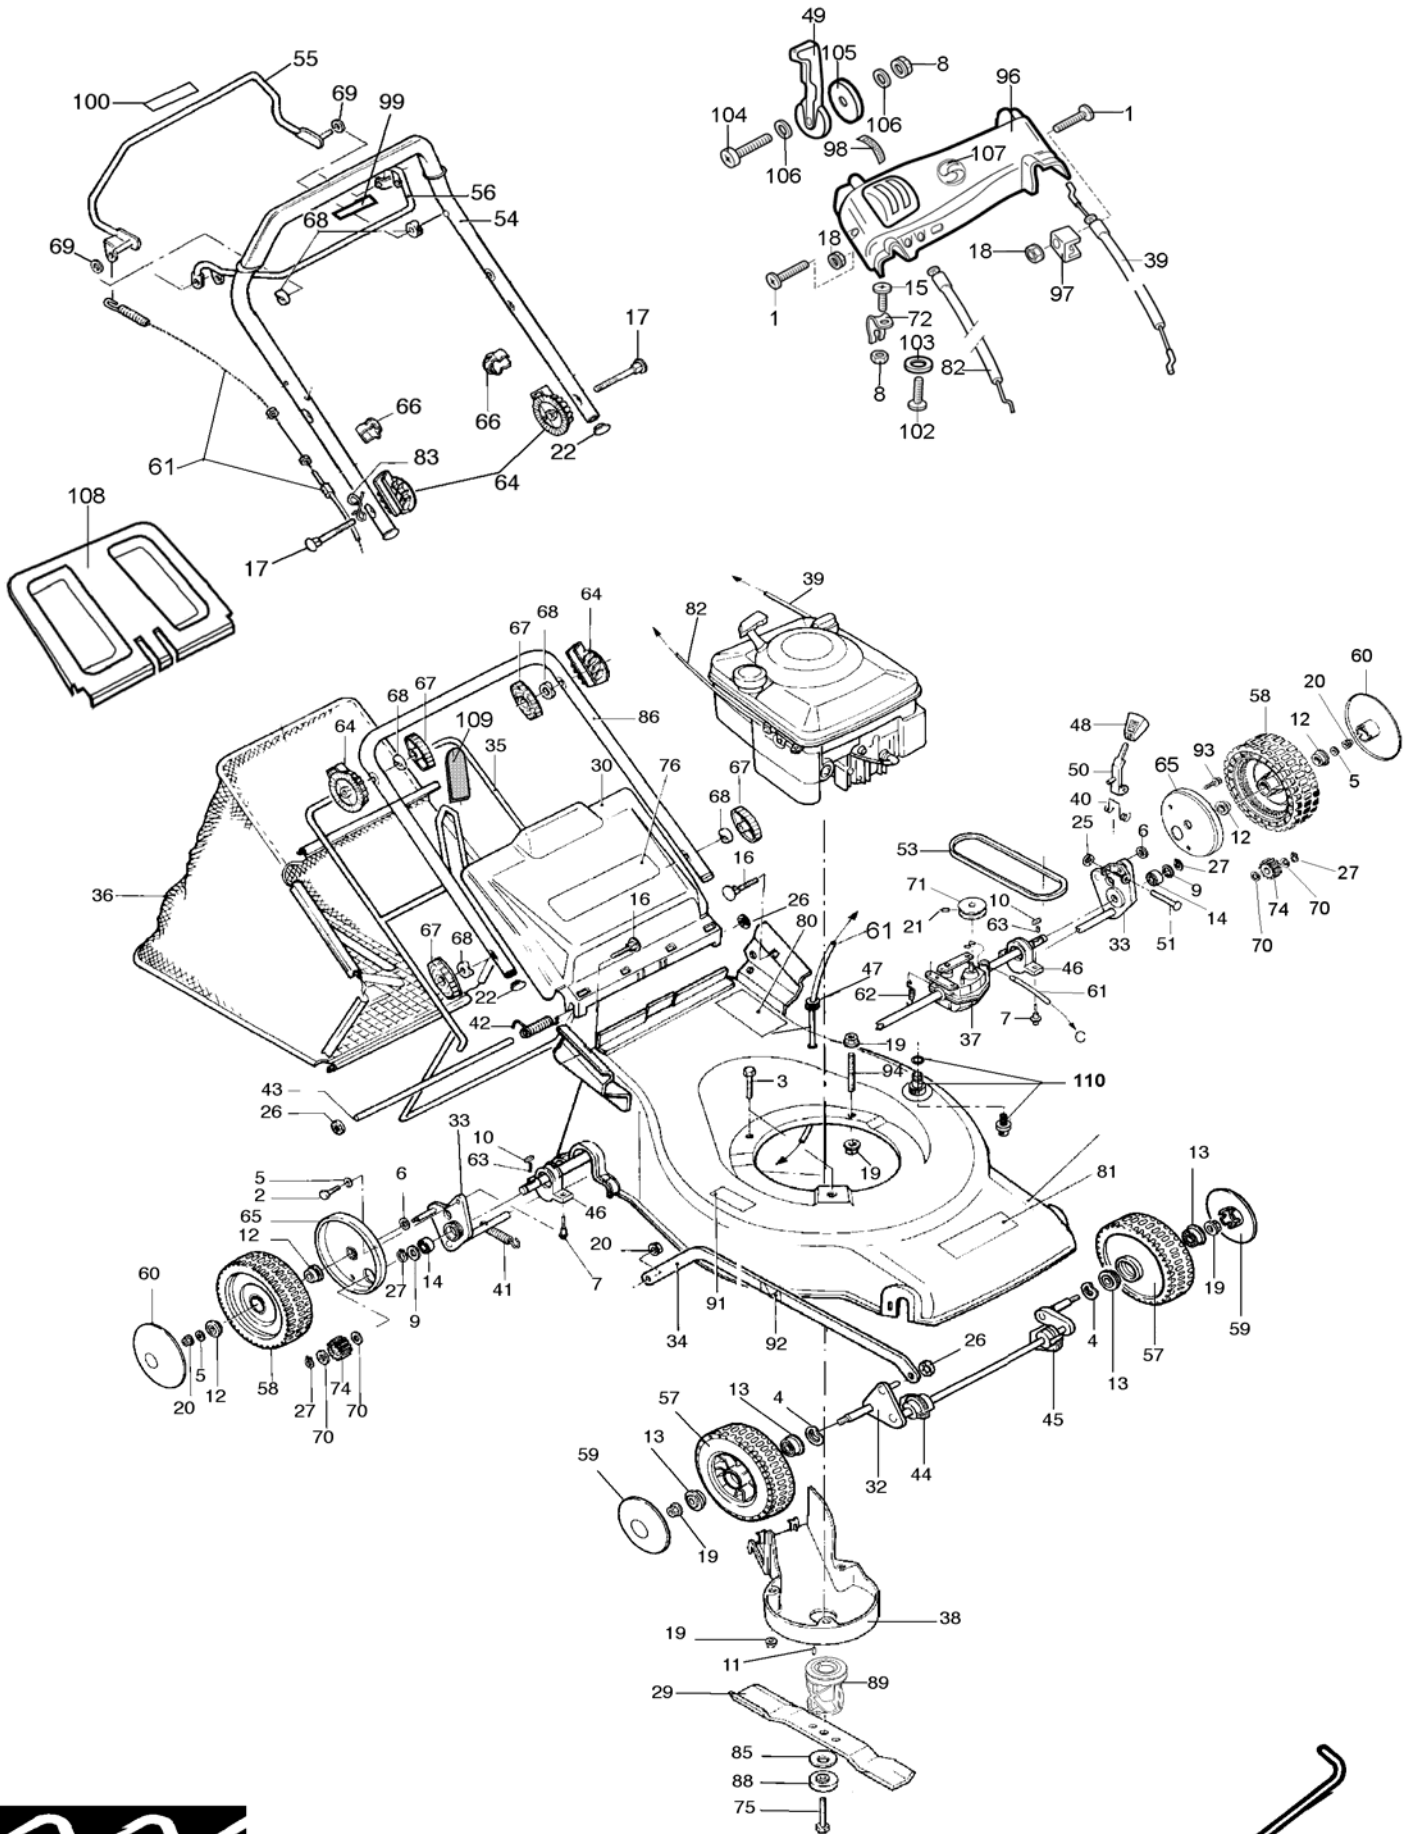

# MX 52 S

RICAMBI ORIGINALI

POS.	CODICE	I	F	D	GB	E	Q.tà
1	CP030640	VITE TE	VIS	SCHRAUBE	SCREW	TORNILLO	2
2	CP030825	VITE TE	VIS	SCHRAUBE	SCREW	TORNILLO	1
3	CP030845	VITE TE	VIS	SCHRAUBE	SCREW	TORNILLO	2
4	CP032813	RONDELLA	RONDELLE	SCHEIBE	WASHER	ARANDELA	2
5	CP032908	RONDELLA	RONDELLE	SCHEIBE	WASHER	ARANDELA	5
6	CP032913	RONDELLA	RONDELLE	SCHEIBE	WASHER	ARANDELA	2
7	CP034615	RIVETTO	RIVET	NIET	RIVET	CLAVO	4
8	CP044906	DADO	ÉCROU	MUTTER	KNOB	ESPARRAGO	2
9	CP035905	RASAMENTO	RONDELLE	SCHEIBE	WASHER	ARANDELA	2
10	CP037305	CHIAVETTA	CLAVETTE	SCHLÜSSELCHEN	WOODRUFF KEY	CHAVETA	2
11	CP037406	CHIAVETTA	CLAVETTE	SCHLÜSSELCHEN	WOODRUFF KEY	CHAVETA	1
12	CP038226	CUSCINETTO 12X26	ROULEMENT	KUGELLAGER	BALL BEARING	COJINETE	4
13	CP038227	CUSCINETTO 12X27	ROULEMENT	KUGELLAGER	BALL BEARING	COJINETE	4
14	CP038228	CUSCINETTO	ROULEMENT	KUGELLAGER	BALL BEARING	COJINETE	2
15	CP040630	VITE TTQST	VIS	SCHRAUBE	SCREW	TORNILLO	1
16	CP040850	VITE TTQST	VIS	SCHRAUBE	SCREW	TORNILLO	2
17	CP040875	VITE TTQST	VIS	SCHRAUBE	SCREW	TORNILLO	2
18	CP042806	DADO	ÉCROU	MUTTER	KNOB	ESPARRAGO	3
19	CP042808	DADO	ÉCROU	MUTTER	KNOB	ESPARRAGO	9
20	CP044708	DADO	ÉCROU	MUTTER	KNOB	ESPARRAGO	3
21	CP045530	SPINA	GOUPILLE	DORN	PIN	PASADOR	1
22	CP045722	TAPPO	COUVERCLE	KAPPE	CAP	TAPA	4
25	CP046606	RITEGNO	CLIP	RÜCKHALT	RETAINER	ANILLO CLIP	1
26	CP046607	RITEGNO	CLIP	RÜCKHALT	RETAINER	ANILLO CLIP	3
27	CP046812	SEEGER	SEEGER	RÜCKHALT	RETAINER	ANILLO CLIP	4
28	CP052001.90	CHASSIS INOX	CARTER	GEHÄUSE	DECK	CHASIS	1
29	CP053013	LAMA	LAME	MESSER	BLADE	CUCHILLA	1
30	CP047018.23	PARASASSI ARGENTO	DEFLECTEUR	DEFLEKTOR	REAR DOOR	DEFLECTÓR	1
32	CP053048	ASSALE ANT	AXE AVANT	VORDERACHSE	FRONT AXLE	EJE ANTERIOR	1
33	CP053058	ASSALE POS	AXE ARRIERE	HINTERACHSE	REAR AXLE	EJE POSTERIOR	1
34	CP053063	TIRANTE ASSALE	BARRE	GESTÄNGE	LINK ROD	TIRANTE EJE	1
35	CP053078	TELAIO CESTO	ATTELAGE	GRASFANGRAHMEN	FRAME	ARMAZON SACO	1
36	CP053083	TELA CESTO BIANCA	SAC RAMASSEUR	GRASFANGSACK	GRASS BAG	SACO TELA	1
37	CP053088	RIDUTTORE TR 53	REDUCTEUR	UNTERSETZUNGGETRIE	GEAR BOX ASSY	TRANSMISION	1
38	CP047096	COPRICINGHIA	COUVERCLE COURROIE	RIEMENSCHUTZ	BELT COVER	TAPA	1
39	?-TAB-FR	CAVO FRENO	CABLE FREIN	KABEL	CABLE	CABLE	1
40	CP047191	MOLLA	RESSORT	FEDER	SPRING	MUELLE	1
41	CP047192	MOLLA	RESSORT	FEDER	SPRING	MUELLE	1
42	CP050192	MOLLA PARASASSI	RESSORT	FEDER	SPRING	MUELLE	1
43	CP053203	ASTINA	AXE PIVOT	STANGE	HINGE PIN	EJE DEFLECTÓR	1
44	CP047212	SUPPORTO ASSALE	SUPPORT	ACHSELAGER	SUPPORT	SOPORTE	1
45	CP047213	SUPPORTO ASSALE	SUPPORT	ACHSELAGER	SUPPORT	SOPORTE	1
46	CP047215	SUPPORTO ASSALE	SUPPORT	ACHSELAGER	SUPPORT	SOPORTE	2
47	CP047217	PASSACAVO	JOINTE	RING	RING	ANILLO	1
48	CP047236	CAPPUCCIO	CACHE MOYEU	KAPPE	HOOD	POMO	1
49	CP050224	LEVA DI COMANDO	LEVIER	STANGE	LEVER	LEVA	1
50	CP047255	LEVA ALZO	LEVIER	STANGE	LEVER	LEVA ALTURAS	1
51	CP047267	PERNO	GOUJON	ZAPFEN	PIN	PERNO	1
53	CP047829	CINGHIA Z 29 1/2	COURROIE	RIEMEN	BELT	CORREA	1
54	CP050043	MANICO SUP.	GUIDON	STIEL	HANDLE	MANILLAR	1
55	CP050068	LEVA INNESTO	LEVIER EMBRAYAGE	STANGE	LEVER CLUTCH	LEVA	1
56	CP050073	LEVA FRENO	LEVIER FREIN	STANGE	LEVER	LEVA	1
57	CP050108	RUOTA 180	ROUE	RAD	WHEEL	RUEDA	2
58	CP050118	RUOTA 200	ROUE	RAD	WHEEL	RUEDA	2
59	CP050128.23	COPRIRUOTA 180	CACHE MOYEU	RADDECKUNG	HUB CAP	TAPA RUEDA	2
60	CP050133.23	COPRIRUOTA 200-230	CACHE MOYEU	RADDECKUNG	HUB CAP	TAPA RUEDA	2
61	CP050139	CAVO SEMOVENZA	CABLE D'EMBAYAGE	SELBSTBEWEGLICHKAB	CABLE CLUTCH	CABLE TRACCION	1
62	CP050191	MOLLA	RESSORT	FEDER	SPRING	MUELLE	1
63	CP050194	MOLLA	RESSORT	FEDER	SPRING	MUELLE	2
64	CP050212	REGOLATORE MANICO	REGLAGE DE GUIDON	STIELREGULATOR	HANDLE REGULATOR	REGULADOR MANILLAR	4
65	CP050214	COPRIRUOTA INTERNO	CACHE MOYEU	RADDECKUNG	HUB CAP	TAPA RUEDA	2
66	CP050222	FERMACAVO	ATTACHE CABLE	KABELBESCHWERER	CLIP	FIJADOR CABLE	2
67	CP050228	POMOLO MANICO	ÉCROU	GRIFF	KNOB HANDLE	POMO MANILLAR	4
68	CP050230	RONDELLA	RONDELLE	SCHEIBE	WASHER	ARANDELA	6
69	CP050234	RONDELLA	RONDELLE	SCHEIBE	WASHER	ARANDELA	2
70	CP050238	RONDELLA	RONDELLE	SCHEIBE	WASHER	ARANDELA	4
71	CP050240	PULEGGIA D.55	POULIE	RIEMENSCHLEIBE	PULLEY	POLEA	1
72	CP050243	STAFFETTA REGISTRO	EQUARRE	WINKELMASS	BRACKET	ABRAZADERA CABLE	1
74	CP050298	INGRANAGGIO	PIGNON	GETRIEBE	PINION	ENGRANAJE	2
75	CP050965	VITE LAMA 10.9	VIS 10.9	SCHRAUBE 10.9	SCREW 10.9	TORNILLO 10.9	1
76	CP053715	DECALCO	DECALQUE	ETIKETTE	DECAL	CARTEL	1
80	CP053813	DECALCO	DECALQUE	ETIKETTE	DECAL	CARTEL	1
81	CP053908	DECALCO MARINOX	DECALQUE	ETIKETTE	DECAL	CARTEL	1
82	?-TAB-AC	CAVO ACCELERATORE	CABLE GAZ	KABEL	CABLE	CABLE	1
83	CP047242	GANCIO FUNE AVV.	PORTE CABLE	KABELHALTER	CABLE SUPPORT	FIJADOR CABLE	1
85	CP045911	MOLLA A TAZZA	RONDELLE	SCHEIBE	WASHER	MUELLE	1
86	CP047034	MANICO INF.	GUIDON	STIEL	HANDLE	MANILLAR	1
88	CP053250	RONDELLA	RONDELLE	SCHEIBE	WASHER	ARANDELA	1