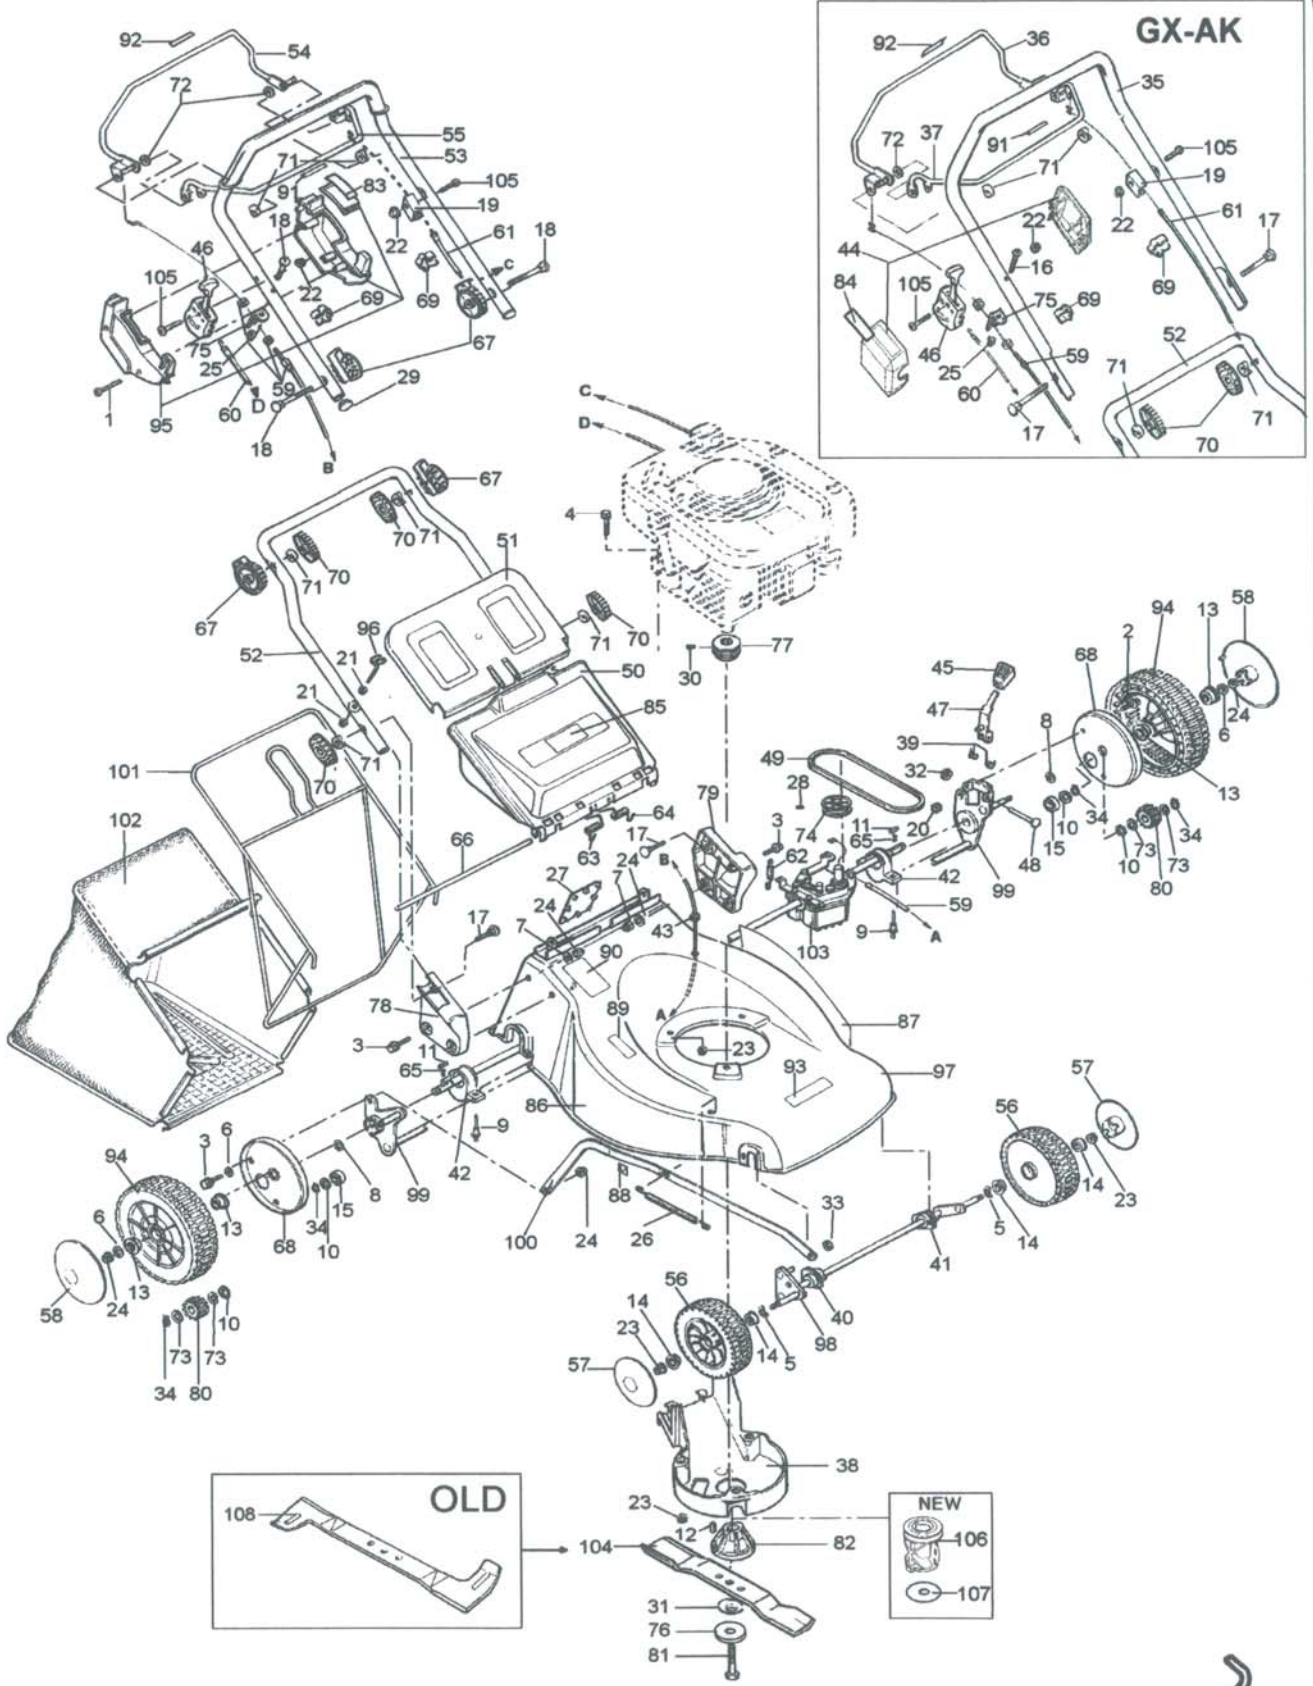

GT 57 S - GX 57 S - AK 57 S

RICAMBI ORIGINALI

MA.RI.NA.

GT 57 S - GX 57 S - AK 57 S

POS.	CODICE	I	F	D	GB	E	GT 57 S	GX 57 S	AK 57 S
1	CP025040	VITE AUTOF.	VIS	SCHRAUBE	SCREW	TORNILLO	2		
2	CP030816	VITE TE	VIS	SCHRAUBE	SCREW	TORNILLO	1	1	1
3	CP030825	VITE TE	VIS	SCHRAUBE	SCREW	TORNILLO	5	5	5
4	CP030840	VITE TE	VIS	SCHRAUBE	SCREW	TORNILLO	3	3	3
5	CP032813	RONDELLA	RONDELLE	SCHEIBE	WASHER	ARANDELA	2	2	2
6	CP032908	RONDELLA	RONDELLE	SCHEIBE	WASHER	ARANDELA	3	3	3
7	CP032909	RONDELLA	RONDELLE	SCHEIBE	WASHER	ARANDELA	4	4	4
8	CP032913	RONDELLA	RONDELLE	SCHEIBE	WASHER	ARANDELA	2	2	2
9	CP034615	RIVETTO	RIVET	NIET	RIVET	CLAVO	4	4	4
10	CP035905	RASAMENTO	RONDELLE	SCHEIBE	WASHER	ARANDELA	4	4	4
11	CP037305	CHIAVETTA	CLAVETTE	SCHLÜSSELCHEN	WOODRUFF KEY	CHAVETA	2	2	2
12	CP037406	CHIAVETTA	CLAVETTE	SCHLÜSSELCHEN	WOODRUFF KEY	CHAVETA	1	1	1
13	CP038226	CUSCINETTO 12X26	ROULEMENT	KUGELLAGER	BALL BEARING	COJINETE	4	4	4
14	CP038227	CUSCINETTO 12X27	ROULEMENT	KUGELLAGER	BALL BEARING	COJINETE	4	4	4
15	CP038228	CUSCINETTO	ROULEMENT	KUGELLAGER	BALL BEARING	COJINETE	2	2	2
16	CP040630	VITE TTQST	VIS	SCHRAUBE	SCREW	TORNILLO	1	1	1
17	CP040850	VITE TTQST	VIS	SCHRAUBE	SCREW	TORNILLO	2	4	4
18	CP040875	VITE TTQST	VIS	SCHRAUBE	SCREW	TORNILLO	2		
19	CP042216	BLOCCETTO CAVO	ATTACHE CABLE FRE	KABELBESCHWERER	CLIP	FIJADOR CABLE	1	1	1
20	CP042708	DADO	ÉCROU	MUTTER	KNOB	ESPARRAGO	1	1	1
21	CP042805	DADO	ÉCROU	MUTTER	KNOB	ESPARRAGO	2	2	2
22	CP042806	DADO	ÉCROU	MUTTER	KNOB	ESPARRAGO	2	2	2
23	CP042808	DADO	ÉCROU	MUTTER	KNOB	ESPARRAGO	8	8	8
24	CP044708	DADO	ÉCROU	MUTTER	KNOB	ESPARRAGO	7	7	7
25	CP044906	DADO	ÉCROU	MUTTER	KNOB	ESPARRAGO	1	1	1
26	CP045192	MOLLA	RESSORT	FEDER	SPRING	MUELLE	1	1	1
27	CP045225	COPERCHIETTO	COUVERCLE	KAPPE	CAP	TAPA	1	1	1
28	CP045530	SPINA	GOUPILLE	DORN	PIN	PASADOR	1	1	1
29	CP045722	TAPPO	COUVERCLE	KAPPE	CAP	TAPA	2		
30	CP045810	GRANO	VIS	SCHRAUBE	SCREW	TORNILLO	1	1	1
31	CP045911	MOLLA A TAZZA	RONDELLE	SCHEIBE	WASHER	MUELLE	1	1	1
32	CP046606	RITEGNO	CLIP	RÜCKHALT	RETAINER	ANILLO CLIP	1	1	1
33	CP046607	RITEGNO	CLIP	RÜCKHALT	RETAINER	ANILLO CLIP	1	1	1
34	CP046812	SEEGER	SEEGER	RUCKHALT	RETAINER	ANILLO CLIP	4	4	4
35	CP047042	MANICO SUP.	GUIDON	STIEL	HANDLE	MANILLAR		1	1
36	CP047068	LEVA INNESTO	LEVIER EMBRAYAGE	STANGE	LEVER CLUTCH	LEVA		1	1
37	CP047073	LEVA FRENO	LEVIER FREIN	STANGE	LEVER	LEVA		1	1
38	CP047096	COPRICINGHIA	COUVERCLE COURR	RIEMENSCHUTZ	BELT COVER	TAPA	1	1	1
39	CP047191	MOLLA	RESSORT	FEDER	SPRING	MUELLE	1	1	1
40	CP047212	SUPPORTO ASSALE	SUPPORT	ACHSELAGER	SUPPORT	SOPORTE	1	1	1
41	CP047213	SUPPORTO ASSALE	SUPPORT	ACHSELAGER	SUPPORT	SOPORTE	1	1	1
42	CP047215	SUPPORTO ASSALE	SUPPORT	ACHSELAGER	SUPPORT	SOPORTE	2	2	2
43	CP047217	PASSACAVO	JOINTE	RING	RING	ANILLO	1	1	1
44	CP047220	COPRIACCELERATOR	BOITE	GETRIEBE	GEAR BOX	CAJA		1	1
45	CP047236	CAPPUCCIO	CACHE MOYEU	KAPPE	HOOD	POMO	1	1	1
46	CP047250	COMANDO ACCELER	LEVIER	STANGE	THROTTLE LEVER	LEVA	1	1	1
47	CP047255	LEVA ALZO	LEVIER	STANGE	LEVER	LEVA ALTURAS	1	1	1
48	CP047267	PERNO	GOUJON	ZAPFEN	PIN	PERNO	1	1	1
49	CP047835	CINGHIA Z 35 - Z 34 1/2	COURROIE	RIEMEN	BELT	CORREA	1	1	1
50	CP050018	PARASASSI	DEFLECTEUR	DEFLEKTOR	REAR DOOR	DEFLETOR	1	1	1
51	CP050023	COPRICESTO NERO	COUVERCLE	GRASFANFSACKDEC	BAG COVER	CARCASA	1		
52	CP050033	MANICO INF.	GUIDON	STIEL	HANDLE	MANILLAR	1	1	1
53	CP050043	MANICO SUP.	GUIDON	STIEL	HANDLE	MANILLAR	1		
54	CP050068	LEVA INNESTO	LEVIER EMBRAYAGE	STANGE	LEVER CLUTCH	LEVA	1		
55	CP050073	LEVA FRENO	LEVIER FREIN	STANGE	LEVER	LEVA	1		
56	CP050106	RUOTA 180	ROUE	RAD	WHEEL	RUEDA		2	2
57	CP050128	COPRIRUOTA 180	CACHE MOYEU	RADDECKUNG	HUB CAP	TAPA RUEDA	2	2	2
58	CP050133	COPRIRUOTA 200-230	CACHE MOYEU	RADDECKUNG	HUB CAP	TAPA RUEDA	2	2	2
59	CP050139	CAVO SEMOVENZA	CABLE D'EMBAYAGE	SELBSTBEWEGLICHK	CABLE CLUTCH	CABLE TRACCION	1	1	1
60	?-TAB-AC	CAVO ACCELERATOR	CABLE GAZ	KABEL	CABLE	CABLE	1	1	1
61	?-TAB-FR	CAVO FRENO	CABLE FREIN	KABEL	CABLE	CABLE	1	1	1
62	CP050191	MOLLA	RESSORT	FEDER	SPRING	MUELLE	1	1	1
63	CP050193	MOLLA PARASASSI	RESSORT	FEDER	SPRING	MUELLE	1	1	1
64	CP050192	MOLLA PARASASSI	RESSORT	FEDER	SPRING	MUELLE	1	1	1
65	CP050194	MOLLA	RESSORT	FEDER	SPRING	MUELLE	2	2	2
66	CP050203	ASTINA	AXE PIVOT	STANGE	HINGE PIN	EJE DEFLECTOR	1	1	1
67	CP050212	REGOLATORE MANIC	REGLAGE DE GUIDON	STIELREGULATOR	HANDLE REGULATOR	REGULADOR MANILL	4		
68	CP050214	COPRIRUOTA INTERN	CACHE MOYEU	RADDECKUNG	HUB CAP	TAPA RUEDA	2	2	2
69	CP050222	FERMACAVO	ATTACHE CABLE	KABELBESCHWERER	CLIP	FIJADOR CABLE	2	2	2
70	CP050228	POMOLO MANICO	ÉCROU	GRIFF	KNOB HANDLE	POMO MANILLAR	4	4	4
71	CP050230	RONDELLA	RONDELLE	SCHEIBE	WASHER	ARANDELA	6	6	6
72	CP050234	RONDELLA	RONDELLE	SCHEIBE	WASHER	ARANDELA	2	2	2
73	CP050238	RONDELLA	RONDELLE	SCHEIBE	WASHER	ARANDELA	4	4	4
74	CP050241	PULEGGIA D.60	POULIE	RIEMENSCHLEIBE	PULLEY	POLEA	1	1	1
75	CP050243	STAFFETTA REGISTR	EQUARRE	WINKELMASS	BRACKET	ABRAZDERA CABLE	1	1	1
76	CP053250	RONDELLA	RONDELLE	SCHEIBE	WASHER	ARANDELA	1	1	1
77	CP050262	PULEGGIA MOTORE 2	POULIE	RIEMENSCHLEIBE	PULLEY	POLEA	1	1	1