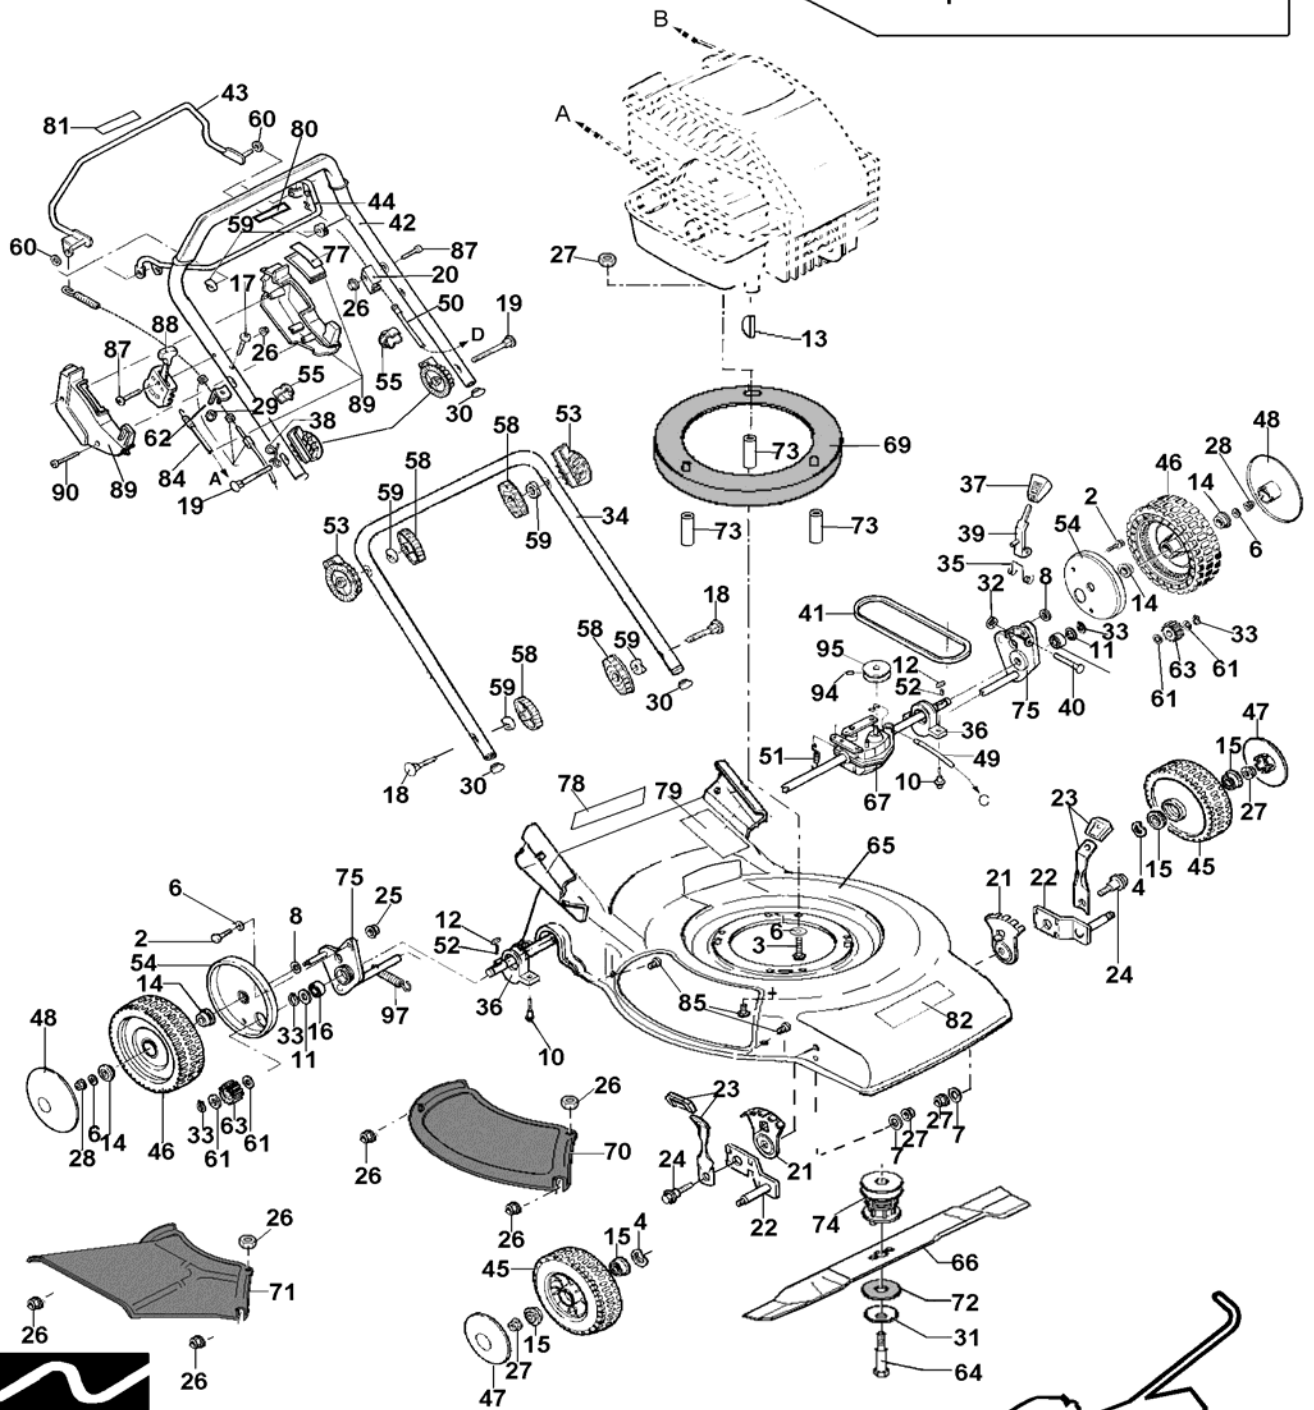

BIOMULCH MX 51 S

RICAMBI ORIGINALI

POS.	CODICE	I	F	D	GB	E	MX
1	CP026322	VITE AUTOF.	VIS	SCHRAUBE	SCREW	TORNILLO	1
2	CP030816	VITE TE	VIS	SCHRAUBE	SCREW	TORNILLO	2
3	CP030865	VITE TE	VIS	SCHRAUBE	SCREW	TORNILLO	3
3	CP030890	VITE TE	VIS	SCHRAUBE	SCREW	TORNILLO	1 X ENGINE XTS
4	CP032812	RONDELLA	RONDELLE	SCHEIBE	WASHER	ARANDELA	2
5	CP032907	RONDELLA	RONDELLE	SCHEIBE	WASHER	ARANDELA	2
6	CP032908	RONDELLA	RONDELLE	SCHEIBE	WASHER	ARANDELA	5
7	CP032909	RONDELLA	RONDELLE	SCHEIBE	WASHER	ARANDELA	2
8	CP032913	RONDELLA	RONDELLE	SCHEIBE	WASHER	ARANDELA	2
9	CP032916	RONDELLA	RONDELLE	SCHEIBE	WASHER	ARANDELA	1
10	CP034615	RIVETTO	RIVET	NIET	RIVET	CLAVO	4
11	CP035905	RASAMENTO	RONDELLE	SCHEIBE	WASHER	ARANDELA	2
12	CP037305	CHIAVETTA	CLAVETTE	SCHLÜSSELCHEN	WOODRUFF KEY	CHAVETA	2
13	CP037406	CHIAVETTA	CLAVETTE	SCHLÜSSELCHEN	WOODRUFF KEY	CHAVETA	1
14	CP038226	CUSCINETTO 12X26	ROULEMENT	KUGELLAGER	BALL BEARING	COJINETE	4
15	CP038227	CUSCINETTO 12X27	ROULEMENT	KUGELLAGER	BALL BEARING	COJINETE	4
16	CP038228	CUSCINETTO	ROULEMENT	KUGELLAGER	BALL BEARING	COJINETE	2
17	CP040630	VITE TTQST	VIS	SCHRAUBE	SCREW	TORNILLO	1
18	CP040850	VITE TTQST	VIS	SCHRAUBE	SCREW	TORNILLO	2
19	CP040875	VITE TTQST	VIS	SCHRAUBE	SCREW	TORNILLO	2
20	CP042216	BLOCCETTO CAVO FREIN	ATTACHE CABLE FREIN	KABELBESCHWERER	CLIP	FIJADOR CABLE	1
21	CP042245	SETTORE	SECTEUR	PLATTE	SECTOR	PLACA ALTURAS	2
22	CP042248	SUPPORTO	SUPPORT	ACHSELAGER	SUPPORT	SOPORTE	2
23	CP042250	LEVA ALZO	LEVIER	STANGE	LEVER	LEVA ALTURAS	2
24	CP042268	VITE	VIS	SCHRAUBE	SCREW	TORNILLO	2
25	CP042708	DADO	ÉCROU	MUTTER	KNOB	ESPARRAGO	1
26	CP042806	DADO	ÉCROU	MUTTER	KNOB	ESPARRAGO	5
27	CP042808	DADO	ÉCROU	MUTTER	KNOB	ESPARRAGO	7
28	CP044708	DADO	ÉCROU	MUTTER	KNOB	ESPARRAGO	2
29	CP044906	DADO	ÉCROU	MUTTER	KNOB	ESPARRAGO	2
30	CP045722	TAPPO	COUVERCLE	KAPPE	CAP	TAPA	4
31	CP045910	MOLLA A TAZZA	RONDELLE	SCHEIBE	WASHER	MUELLE	1
32	CP046606	RITEGNO	CLIP	RÜCKHALT	RETAINER	ANILLO CLIP	1
33	CP046812	SEGER	SEEGER	RÜCKHALT	RETAINER	ANILLO CLIP	4
34	CP047034	MANICO INF.	GUIDON	STIEL	HANDLE	MANILLAR	1
35	CP047191	MOLLA	RESSORT	FEDER	SPRING	MUELLE	1
36	CP047215	SUPPORTO ASSALE	SUPPORT	ACHSELAGER	SUPPORT	SOPORTE	2
37	CP047236	CAPPUCCIO	CACHE MOYEU	KAPPE	HOOD	POMO	1
38	CP047242	GANCIO FUNE AVV.	PORTE CABLE	KABELHALTER	CABLE SUPPORT	FIJADOR CABLE	1
39	CP047255	LEVA ALZO	LEVIER	STANGE	LEVER	LEVA ALTURAS	1
40	CP047267	PERNO	GOUJON	ZAPFEN	PIN	PERNO	1
41	CP047730	CINGHIA Z 30	COURROIE	RIEMEN	BELT	CORREA	1
42	CP050043	MANICO SUP.	GUIDON	STIEL	HANDLE	MANILLAR	1
43	CP050068	LEVA INNESTO	LEVIER EMBRAYAGE	STANGE	LEVER CLUTCH	LEVA	1
44	CP050073	LEVA FRENO	LEVIER FREIN	STANGE	LEVER	LEVA	1
45	CP050108	RUOTA 180	ROUE	RAD	WHEEL	RUEDA	2
46	CP050118	RUOTA 200	ROUE	RAD	WHEEL	RUEDA	2
47	CP050128.23	COPRIRUOTA 180	CACHE MOYEU	RADDECKUNG	HUB CAP	TAPA RUEDA	2
48	CP050133.23	COPRIRUOTA 200-230	CACHE MOYEU	RADDECKUNG	HUB CAP	TAPA RUEDA	2
49	CP050139	CAVO SEMOVENZA	CABLE D'EMBAYAGE	SELBSTBEWEGLICHKA	CABLE CLUTCH	CABLE TRACCION	1
50	?-TAB-FR	CAVO FRENO	CABLE FREIN	KABEL	CABLE	CABLE	1
51	CP050191	MOLLA	RESSORT	FEDER	SPRING	MUELLE	1
52	CP050194	MOLLA	RESSORT	FEDER	SPRING	MUELLE	2
53	CP050212	REGOLATORE MANICO	REGLAGE DE GUIDON	STIELREGULATOR	HANDLE REGULATOR	REGULADOR MANILLAR	4
54	CP050214	COPRIRUOTA INTERNO	CACHE MOYEU	RADDECKUNG	HUB CAP	TAPA RUEDA	2
55	CP050222	FERMACAVO	ATTACHE CABLE	KABELBESCHWERER	CLIP	FIJADOR CABLE	2
56	CP050224	LEVA DI COMANDO	LEVIER	STANGE	LEVER	LEVA	1
57	CP050225.02	PLANCIA ROSSA 3000	TABLEAU DE BORD	ARMATURENBRETT	DASH-BOARD	PLACA DEL MANILLAR	1
58	CP050228	POMOLO MANICO	ÉCROU	GRIFF	KNOB HANDLE	POMO MANILLAR	4
59	CP050230	RONDELLA	RONDELLE	SCHEIBE	WASHER	ARANDELA	6
60	CP050234	RONDELLA	RONDELLE	SCHEIBE	WASHER	ARANDELA	2
61	CP050238	RONDELLA	RONDELLE	SCHEIBE	WASHER	ARANDELA	4
62	CP050243	STAFFETTA REGISTRO	EQUARRE	WINKELMASS	BRACKET	ABRAZDERA CABLE	1
63	CP050298	INGRANAGGIO	PIGNON	GETRIEBE	PINION	ENGRANAJE	2
64	CP050965	VITE LAMA 10.9	VIS 10.9	SCHRAUBE 10.9	SCREW 10.9	TORNILLO 10.9	1
65	CP051005.90	CHASSIS INOX	CARTER INOX	GEHÄUSE	DECK INOX	CHASSIS	1
66	CP051015	LAMA	LAME	MESSER	BLADE	CUCHILLA	1
67	CP051089	RIDUTTORE TB 51	REDUCTEUR	UNTERSETZUNGGETR	GEAR BOX ASSY	TRANSMISION	1
68	CP051097	COPRICINGHIA	COUVERCLE COURRO	RIEMENSCHUTZ	BELT COVER	TAPA	1
69	CP051174	ANELLO DISTANZIATOR	ANNEAU	RING	RING	ANILLO	1
70	CP051175	COPERCHIO SCOCCA	COUVERCLE	COVER	DECKEL	TAPA	1
71	CP051176	PARATOIA LATERALE	DEFLECTEUR	PRALLSCHUTZ	DEFLECTOR	DEFLECTOR	1
72	CP051239	RONDELLA DI FRIZIONE	RONDELLE	SCHEIBE	WASHER	ARANDELA	1
73	CP051259	BOCCOLA	BOUCLE	BÜCHSE	BUSH	DISTANCIADOR	3
74	CP051274	PORTE CON PULEGGIA	PORTE LAME + POULIE	MESSERHALTER	BLADE ADAPTOR+PUL	PORTA CUCHILLA+POL	1
75	CP053058	ASSALE POS	AXE ARRIERE	HINTERACHSE	REAR AXLE	EJE POSTERIOR	1
76	CP053238	RONDELLA	RONDELLE	SCHEIBE	WASHER	ARANDELA	1
77	CP053710	DECALCO	DECALQUE	ETIKETTE	DECAL	CARTEL	1