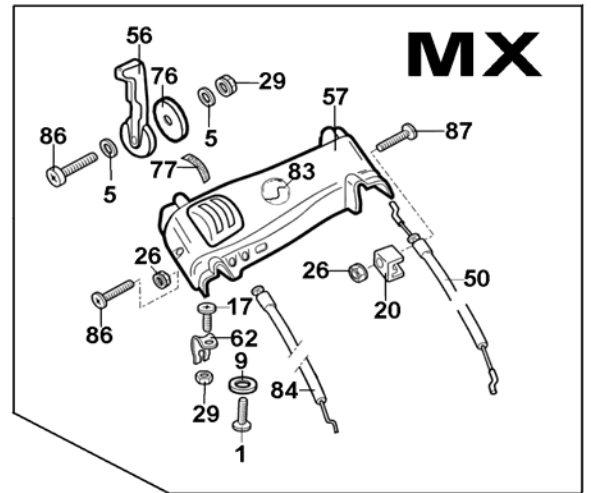

BIOMULCH MX 51 S

RICAMBI ORIGINALI

POS.	CODICE	I	F	D	GB	E	MX
1	CP026322	VITE AUTOF.	VIS	SCHRAUBE	SCREW	TORNILLO	1
2	CP030816	VITE TE	VIS	SCHRAUBE	SCREW	TORNILLO	2
3	CP030865	VITE TE	VIS	SCHRAUBE	SCREW	TORNILLO	3
3	CP030890	VITE TE	VIS	SCHRAUBE	SCREW	TORNILLO	1 X ENGINE XTS
4	CP032812	RONDELLA	RONDELLE	SCHEIBE	WASHER	ARANDELA	2
5	CP032907	RONDELLA	RONDELLE	SCHEIBE	WASHER	ARANDELA	2
6	CP032908	RONDELLA	RONDELLE	SCHEIBE	WASHER	ARANDELA	5
7	CP032909	RONDELLA	RONDELLE	SCHEIBE	WASHER	ARANDELA	2
8	CP032913	RONDELLA	RONDELLE	SCHEIBE	WASHER	ARANDELA	2
9	CP032916	RONDELLA	RONDELLE	SCHEIBE	WASHER	ARANDELA	1
10	CP034615	RIVETTO	RIVET	NIET	RIVET	CLAVO	4
11	CP035905	RASAMENTO	RONDELLE	SCHEIBE	WASHER	ARANDELA	2
12	CP037305	CHIAVETTA	CLAVETTE	SCHLÜSSELCHEN	WOODRUFF KEY	CHAVETA	2
13	CP037406	CHIAVETTA	CLAVETTE	SCHLÜSSELCHEN	WOODRUFF KEY	CHAVETA	1
14	CP038226	CUSCINETTO 12X26	ROULEMENT	KUGELLAGER	BALL BEARING	COJINETE	4
15	CP038227	CUSCINETTO 12X27	ROULEMENT	KUGELLAGER	BALL BEARING	COJINETE	4
16	CP038228	CUSCINETTO	ROULEMENT	KUGELLAGER	BALL BEARING	COJINETE	2
17	CP040630	VITE TTQST	VIS	SCHRAUBE	SCREW	TORNILLO	1
18	CP040850	VITE TTQST	VIS	SCHRAUBE	SCREW	TORNILLO	2
19	CP040875	VITE TTQST	VIS	SCHRAUBE	SCREW	TORNILLO	2
20	CP042216	BLOCCETTO CAVO FREIN	ATTACHE CABLE FREIN	KABELBESCHWERER	CLIP	FIJADOR CABLE	1
21	CP042245	SETTORE	SECTEUR	PLATTE	SECTOR	PLACA ALTURAS	2
22	CP042248	SUPPORTO	SUPPORT	ACHSELAGER	SUPPORT	SOPORTE	2
23	CP042250	LEVA ALZO	LEVIER	STANGE	LEVER	LEVA ALTURAS	2
24	CP042268	VITE	VIS	SCHRAUBE	SCREW	TORNILLO	2
25	CP042708	DADO	ÉCROU	MUTTER	KNOB	ESPARRAGO	1
26	CP042806	DADO	ÉCROU	MUTTER	KNOB	ESPARRAGO	5
27	CP042808	DADO	ÉCROU	MUTTER	KNOB	ESPARRAGO	7
28	CP044708	DADO	ÉCROU	MUTTER	KNOB	ESPARRAGO	2
29	CP044906	DADO	ÉCROU	MUTTER	KNOB	ESPARRAGO	2
30	CP045722	TAPPO	COUVERCLE	KAPPE	CAP	TAPA	4
31	CP045910	MOLLA A TAZZA	RONDELLE	SCHEIBE	WASHER	MUELLE	1
32	CP046606	RITEGNO	CLIP	RÜCKHALT	RETAINER	ANILLO CLIP	1
33	CP046812	SEGER	SEEGER	RÜCKHALT	RETAINER	ANILLO CLIP	4
34	CP047034	MANICO INF.	GUIDON	STIEL	HANDLE	MANILLAR	1
35	CP047191	MOLLA	RESSORT	FEDER	SPRING	MUELLE	1
36	CP047215	SUPPORTO ASSALE	SUPPORT	ACHSELAGER	SUPPORT	SOPORTE	2
37	CP047236	CAPPUCCIO	CACHE MOYEU	KAPPE	HOOD	POMO	1
38	CP047242	GANCIO FUNE AVV.	PORTE CABLE	KABELHALTER	CABLE SUPPORT	FIJADOR CABLE	1
39	CP047255	LEVA ALZO	LEVIER	STANGE	LEVER	LEVA ALTURAS	1
40	CP047267	PERNO	GOUJON	ZAPFEN	PIN	PERNO	1
41	CP047730	CINGHIA Z 30	COURROIE	RIEMEN	BELT	CORREA	1
42	CP050043	MANICO SUP.	GUIDON	STIEL	HANDLE	MANILLAR	1
43	CP050068	LEVA INNESTO	LEVIER EMBRAYAGE	STANGE	LEVER CLUTCH	LEVA	1
44	CP050073	LEVA FRENO	LEVIER FREIN	STANGE	LEVER	LEVA	1
45	CP050108	RUOTA 180	ROUE	RAD	WHEEL	RUEDA	2
46	CP050118	RUOTA 200	ROUE	RAD	WHEEL	RUEDA	2
47	CP050128.23	COPRIRUOTA 180	CACHE MOYEU	RADDECKUNG	HUB CAP	TAPA RUEDA	2
48	CP050133.23	COPRIRUOTA 200-230	CACHE MOYEU	RADDECKUNG	HUB CAP	TAPA RUEDA	2
49	CP050139	CAVO SEMOVENZA	CABLE D'EMBAYAGE	SELBSTBEWEGLICHKA	CABLE CLUTCH	CABLE TRACCION	1
50	?-TAB-FR	CAVO FRENO	CABLE FREIN	KABEL	CABLE	CABLE	1
51	CP050191	MOLLA	RESSORT	FEDER	SPRING	MUELLE	1
52	CP050194	MOLLA	RESSORT	FEDER	SPRING	MUELLE	2
53	CP050212	REGOLATORE MANICO	REGLAGE DE GUIDON	STIELREGULATOR	HANDLE REGULATOR	REGULADOR MANILLAR	4
54	CP050214	COPRIRUOTA INTERNO	CACHE MOYEU	RADDECKUNG	HUB CAP	TAPA RUEDA	2
55	CP050222	FERMACAVO	ATTACHE CABLE	KABELBESCHWERER	CLIP	FIJADOR CABLE	2
56	CP050224	LEVA DI COMANDO	LEVIER	STANGE	LEVER	LEVA	1
57	CP050225.02	PLANCIA ROSSA 3000	TABLEAU DE BORD	ARMATURENBRETT	DASH-BOARD	PLACA DEL MANILLAR	1
58	CP050228	POMOLO MANICO	ÉCROU	GRIFF	KNOB HANDLE	POMO MANILLAR	4
59	CP050230	RONDELLA	RONDELLE	SCHEIBE	WASHER	ARANDELA	6
60	CP050234	RONDELLA	RONDELLE	SCHEIBE	WASHER	ARANDELA	2
61	CP050238	RONDELLA	RONDELLE	SCHEIBE	WASHER	ARANDELA	4
62	CP050243	STAFFETTA REGISTRO	EQUARRE	WINKELMASS	BRACKET	ABRAZDERA CABLE	1
63	CP050298	INGRANAGGIO	PIGNON	GETRIEBE	PINION	ENGRANAJE	2
64	CP050965	VITE LAMA 10.9	VIS 10.9	SCHRAUBE 10.9	SCREW 10.9	TORNILLO 10.9	1
65	CP051005.90	CHASSIS INOX	CARTER INOX	GEHÄUSE	DECK INOX	CHASSIS	1
66	CP051015	LAMA	LAME	MESSER	BLADE	CUCHILLA	1
67	CP051089	RIDUTTORE TB 51	REDUCTEUR	UNTERSETZUNGGETR	GEAR BOX ASSY	TRANSMISION	1
68	CP051097	COPRICINGHIA	COUVERCLE COURRO	RIEMENSCHUTZ	BELT COVER	TAPA	1
69	CP051174	ANELLO DISTANZIATOR	ANNEAU	RING	RING	ANILLO	1
70	CP051175	COPERCHIO SCOCCA	COUVERCLE	COVER	DECKEL	TAPA	1
71	CP051176	PARATOIA LATERALE	DEFLECTEUR	PRALLSCHUTZ	DEFLECTOR	DEFLECTOR	1
72	CP051239	RONDELLA DI FRIZIONE	RONDELLE	SCHEIBE	WASHER	ARANDELA	1
73	CP051259	BOCCOLA	BOUCLE	BÜCHSE	BUSH	DISTANCIADOR	3
74	CP051274	PORTE CON PULEGGIA	PORTE LAME + POULIE	MESSERHALTER	BLADE ADAPTOR+PUL	PORTA CUCHILLA+POL	1
75	CP053058	ASSALE POS	AXE ARRIERE	HINTERACHSE	REAR AXLE	EJE POSTERIOR	1
76	CP053238	RONDELLA	RONDELLE	SCHEIBE	WASHER	ARANDELA	1
77	CP053710	DECALCO	DECALQUE	ETIKETTE	DECAL	CARTEL	1