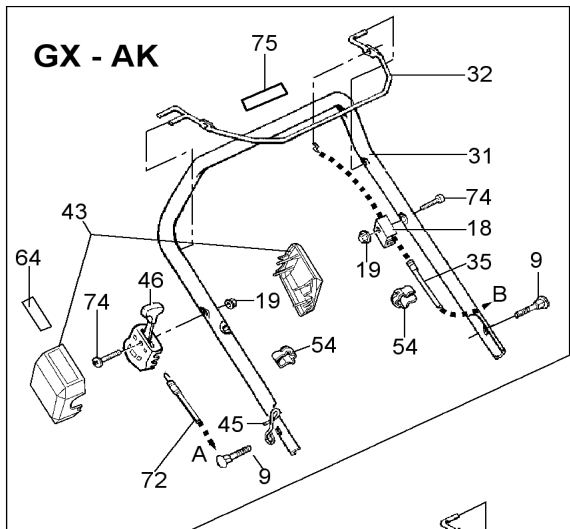

GT 47 - GX 46 - GX 47 - AK 47

RICAMBI ORIGINALI

POS.	CODICE	I	F	D	GB	E	GT 47	GX 46	GX 47	AK 47
1	CP025040	VITE AUTOF.	VIS	SCHRAUBE	SCREW	TORNILLO	2			
2	CP030830	VITE TE	VIS	SCHRAUBE	SCREW	TORNILLO	3	3	3	3
3	CP032813	RONDELLA	RONDELLE	SCHEIBE	WASHER	ARANDELA	4	4	4	4
4	CP032913	RONDELLA	RONDELLE	SCHEIBE	WASHER	ARANDELA	2	2	2	2
5	CP034615	RIVETTO	RIVET	NIET	RIVET	CLAVO	4	4	4	4
6	CP037406	CHIAVETTA	CLAVETTE	SCHLÜSSELCHEN	WOODRUFF KEY	CHAVETA	1	1	1	1
7	CP038227	CUSCINETTO 12X27	ROULEMENT	KUGELLAGER	BALL BEARING	COJINETE	8	8	8	8
8	CP040835	VITE TTQST	VIS	SCHRAUBE	SCREW	TORNILLO	2	2	2	2
9	CP040850	VITE TTQST	VIS	SCHRAUBE	SCREW	TORNILLO	2	4	4	4
10	CP040875	VITE TTQST	VIS	SCHRAUBE	SCREW	TORNILLO	2			
11	CP046001.02	CHASSIS ROSSO	CARTER	GEHÄUSE	DECK	CHASIS		1		
11	CP047001	CHASSIS VERDE	CARTER	GEHÄUSE	DECK	CHASIS	1			
11	CP047001.02	CHASSIS ROSSO	CARTER	GEHÄUSE	DECK	CHASIS			1	
11	CP047001.03	CHASSIS ARGENTO	CARTER	GEHÄUSE	DECK	CHASIS				1
12	CP047013	LAMA	LAME	MESSER	BLADE	CUCHILLA	1	1	1	1
13	CP047048	ASSALE ANT	AXE AVANT	VORDERACHSE	FRONT AXLE	EJE ANTERIOR	1	1	1	1
14	CP047053	ASSALE POS	AXE ARRIERE	HINTERACHSE	REAR AXLE	EJE POSTERIOR	1	1	1	1
15	CP047063	TIRANTE ASSALE	BARRE	GESTÄNGE	LINK ROD	TIRANTE EJE	1	1	1	1
16	CP050106	RUOTA 180	ROUE	RAD	WHEEL	RUEDA		2	2	2
16	CP050108	RUOTA 180	ROUE	RAD	WHEEL	RUEDA	2			
17	CP050128	COPRIRUOTA 180	CACHE MOYEU	RADDECKUNG	HUB CAP	TAPA RUEDA	2	2	2	2
18	CP042216	BLOCCHETTO CAVO F	ATTACHE CABLE FRE	KABELBESCHWERER	CLIP	FIJADOR CABLE	1	1	1	1
19	CP042806	DADO	ÉCROU	MUTTER	KNOB	ESPARRAGO	2	2	2	2
20	CP042808	DADO	ÉCROU	MUTTER	KNOB	ESPARRAGO	7	7	7	7
21	CP045713	TAPPO	COUVERCLE	KAPPE	CAP	TAPA	1	1	1	1
22	CP045722	TAPPO	COUVERCLE	KAPPE	CAP	TAPA	4	2	2	2
24	CP045911	MOLLA A TAZZA	RONDELLE	SCHEIBE	WASHER	MUELLE	1	1	1	1
25	CP046606	RITEGNO	CLIP	RÜCKHALT	RETAINER	ANILLO CLIP	1	1	1	1
26	CP046607	RITEGNO	CLIP	RÜCKHALT	RETAINER	ANILLO CLIP	3	3	3	3
27	CP046608	RITEGNO	CLIP	RÜCKHALT	RETAINER	ANILLO CLIP	1	1	1	1
28	CP047018	PARASASSI	DEFLECTEUR	DEFLEKTOR	REAR DOOR	DEFLETOR	1	1	1	1
29	CP047033	MANICO INF.	GUIDON	STIEL	HANDLE	MANILLAR	1	1	1	1
30	CP047034	MANICO INF.	GUIDON	STIEL	HANDLE	MANILLAR	1	1	1	1
31	CP047042	MANICO SUP.	GUIDON	STIEL	HANDLE	MANILLAR		1	1	1
32	CP047071	LEVA FRENO	LEVIER FREIN	STANGE	LEVER	LEVA		1	1	1
33	CP047078	TELAIO CESTO	ATTELAGE	GRASFANGRAHMEN	FRAME	ARMAZON SACO	1	1	1	1
34	CP047083	TELA CESTO BIANCA	SAC RAMASSEUR	GRASFANGSACK	GRASS BAG	SACO TELA	1			1
34	CP047083.05	TELA CESTO NERA	SAC RAMASSEUR	GRASFANGSACK	GRASS BAG	SACO TELA		1	1	
35	?-TAB-FR	CAVO FRENO	CABLE FREIN	KABEL	CABLE	CABLE	1	1	1	1
36	CP047191	MOLLA	RESSORT	FEDER	SPRING	MUELLE	1	1	1	1
37	CP047192	MOLLA	RESSORT	FEDER	SPRING	MUELLE	1	1	1	1
38	CP050192	MOLLA PARASASSI	RESSORT	FEDER	SPRING	MUELLE	1	1	1	1
39	CP047203	ASTINA	AXE PIVOT	STANGE	HINGE PIN	EJE DEFLECTOR	1	1	1	1
40	CP047212	SUPPORTO ASSALE	SUPPORT	ACHSELAGER	SUPPORT	SOPORTE	1	1	1	1
41	CP047213	SUPPORTO ASSALE	SUPPORT	ACHSELAGER	SUPPORT	SOPORTE	1	1	1	1
42	CP047214	SUPPORTO ASSALE	SUPPORT	ACHSELAGER	SUPPORT	SOPORTE	2	2	2	2
43	CP047220	COPRIACCELERATOR	BOITE	GETRIEBE	GEAR BOX	CAJA		1	1	1
44	CP047236	CAPPUCCIO	CACHE MOYEU	KAPPE	HOOD	POMO	1	1	1	1
45	CP047242	GANCIO FUNE AVV.	PORTE CABLE	KABELHALTER	CABLE SUPPORT	FIJADOR CABLE	1	1	1	1
46	CP047250	COMANDO ACCELER	LEVIER	STANGE	THROTTLE LEVER	LEVA	1	1	1	1
47	CP047255	LEVA ALZO	LEVIER	STANGE	LEVER	LEVA ALTURAS	1	1	1	1
48	CP047267	PERNO	GOUJON	ZAPFEN	PIN	PERNO	1	1	1	1
49	CP050043	MANICO SUP.	GUIDON	STIEL	HANDLE	MANILLAR	1			
50	CP050071	LEVA FRENO	LEVIER FREIN	STANGE	LEVER	LEVA	1			
51	CP050110	RUOTA 200	ROUE	RAD	WHEEL	RUEDA		2	2	2
51	CP050112	RUOTA 200	ROUE	RAD	WHEEL	RUEDA	2			
52	CP050130	COPRIRUOTA 200	CACHE MOYEU	RADDECKUNG	HUB CAP	TAPA RUEDA	2	2	2	2
53	CP050212	REGOLATORE MANIC	REGLAGE DE GUIDON	STIELREGULATOR	HANDLE REGULATOR	REGULADOR MANILLA	4			
54	CP050222	FERMACAVO	ATTACHE CABLE	KABELBESCHWERER	CLIP	FIJADOR CABLE	2	2	2	2
55	CP050228	POMOLO MANICO	ÉCROU	GRIFF	KNOB HANDLE	POMO MANILLAR	4	4	4	4
56	CP050230	RONDELLA	RONDELLE	SCHEIBE	WASHER	ARANDELA	4	4	4	4
57	CP050233	RONDELLA	RONDELLE	SCHEIBE	WASHER	ARANDELA	2	2	2	2
58	CP053250	RONDELLA	RONDELLE	SCHEIBE	WASHER	ARANDELA	1	1	1	1
60	CP050964	VITE LAMA	VIS	SCHRAUBE	SCREW	TORNILLO	1	1	1	1
61	CP053273	MOZZO LAMA 22	PORTE LAME	MESSERHALTER	BLADE ADAPTOR	PORTA CUCHILLA	1	1	1	1
63	CP053710	DECALCO	DECALQUE	ETIKETTE	DECAL	CARTEL	1			
64	CP053713	DECALCO	DECALQUE	ETIKETTE	DECAL	CARTEL		1	1	1
65	CP053715	DECALCO	DECALQUE	ETIKETTE	DECAL	CARTEL	1	1	1	1
66	CP053726	DECALCO	DECALQUE	ETIKETTE	DECAL	CARTEL	1			
67	CP053727	DECALCO	DECALQUE	ETIKETTE	DECAL	CARTEL	1			
68	CP053802	DECALCO	DECALQUE	ETIKETTE	DECAL	CARTEL	1	1	1	1
69	CP053806	DECALCO	DECALQUE	ETIKETTE	DECAL	CARTEL	1	1	1	1
70	CP053813	DECALCO	DECALQUE	ETIKETTE	DECAL	CARTEL	1	1	1	1
71	CP053861	DECALCO GALAXY	DECALQUE	ETIKETTE	DECAL	CARTEL		1	1	
71	CP053910	DECALCO	DECALQUE	ETIKETTE	DECAL	CARTEL	1			
71	CP053849	DECALCO	DECALQUE	ETIKETTE	DECAL	CARTEL				1
72	?-TAB-AC	CAVO ACCELERATOR	CABLE GAZ	KABEL	CABLE	CABLE	1	1	1	1
73	CP056226	COPRIACCELERATOR	BOITE	GETRIEBE	GEAR BOX	CAJA	1			
74	CP060640	VITE TC	VIS	SCHRAUBE	SCREW	TORNILLO	2	2	2	2
75	CP053842	DECALCO	DECALQUE	ETIKETTE	DECAL	CARTEL	1	1	1	1