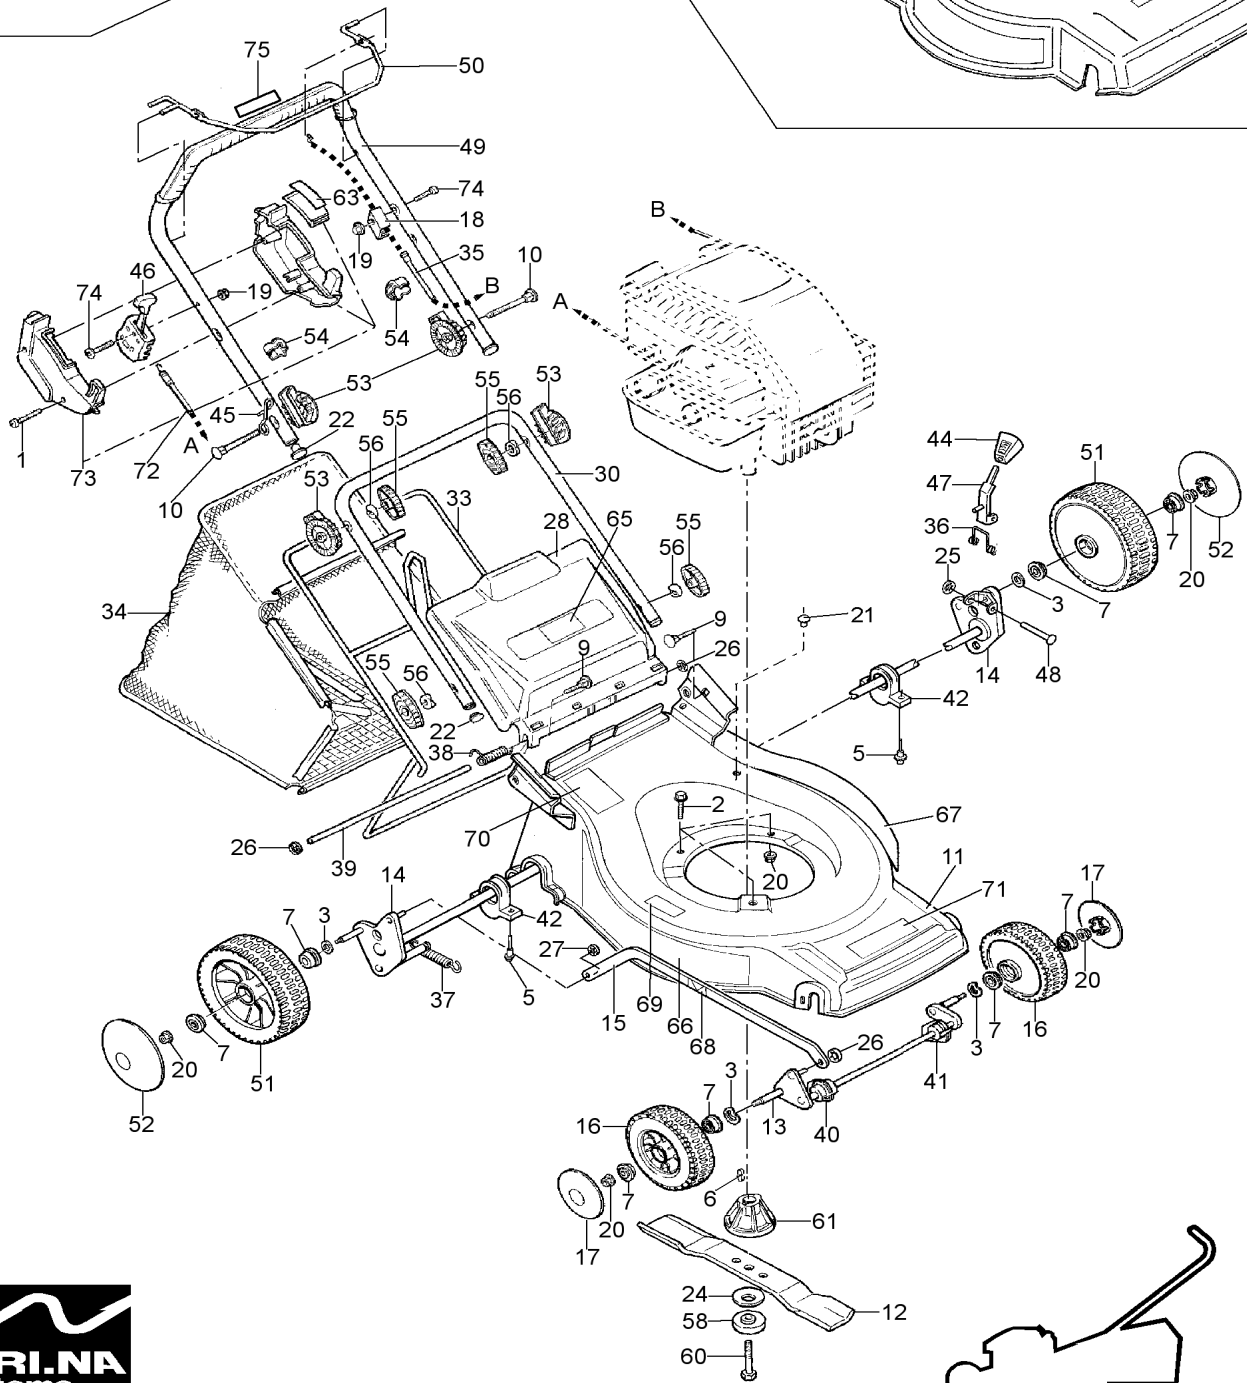

GT 47 - GX 46 - GX 47 - AK 47

RICAMBI ORIGINALI

POS.	CODICE	I	F	D	GB	E	GT 47	GX 46	GX 47	AK 47
1	CP025040	VITE AUTOF.	VIS	SCHRAUBE	SCREW	TORNILLO	2			
2	CP030830	VITE TE	VIS	SCHRAUBE	SCREW	TORNILLO	3	3	3	3
3	CP032813	RONDELLA	RONDELLE	SCHEIBE	WASHER	ARANDELA	4	4	4	4
4	CP032913	RONDELLA	RONDELLE	SCHEIBE	WASHER	ARANDELA	2	2	2	2
5	CP034615	RIVETTO	RIVET	NIET	RIVET	CLAVO	4	4	4	4
6	CP037406	CHIAVETTA	CLAVETTE	SCHLÜSSELCHEN	WOODRUFF KEY	CHAVETA	1	1	1	1
7	CP038227	CUSCINETTO 12X27	ROULEMENT	KUGELLAGER	BALL BEARING	COJINETE	8	8	8	8
8	CP040835	VITE TTQST	VIS	SCHRAUBE	SCREW	TORNILLO	2	2	2	2
9	CP040850	VITE TTQST	VIS	SCHRAUBE	SCREW	TORNILLO	2	4	4	4
10	CP040875	VITE TTQST	VIS	SCHRAUBE	SCREW	TORNILLO	2			
11	CP046001.02	CHASSIS ROSSO	CARTER	GEHÄUSE	DECK	CHASIS		1		
11	CP047001	CHASSIS VERDE	CARTER	GEHÄUSE	DECK	CHASIS	1			
11	CP047001.02	CHASSIS ROSSO	CARTER	GEHÄUSE	DECK	CHASIS			1	
11	CP047001.03	CHASSIS ARGENTO	CARTER	GEHÄUSE	DECK	CHASIS				1
12	CP047013	LAMA	LAME	MESSER	BLADE	CUCHILLA	1	1	1	1
13	CP047048	ASSALE ANT	AXE AVANT	VORDERACHSE	FRONT AXLE	EJE ANTERIOR	1	1	1	1
14	CP047053	ASSALE POS	AXE ARRIERE	HINTERACHSE	REAR AXLE	EJE POSTERIOR	1	1	1	1
15	CP047063	TIRANTE ASSALE	BARRE	GESTÄNGE	LINK ROD	TIRANTE EJE	1	1	1	1
16	CP050106	RUOTA 180	ROUE	RAD	WHEEL	RUEDA		2	2	2
16	CP050108	RUOTA 180	ROUE	RAD	WHEEL	RUEDA	2			
17	CP050128	COPRIRUOTA 180	CACHE MOYEU	RADDECKUNG	HUB CAP	TAPA RUEDA	2	2	2	2
18	CP042216	BLOCCHETTO CAVO F	ATTACHE CABLE FRE	KABELBESCHWERER	CLIP	FIJADOR CABLE	1	1	1	1
19	CP042806	DADO	ÉCROU	MUTTER	KNOB	ESPARRAGO	2	2	2	2
20	CP042808	DADO	ÉCROU	MUTTER	KNOB	ESPARRAGO	7	7	7	7
21	CP045713	TAPPO	COUVERCLE	KAPPE	CAP	TAPA	1	1	1	1
22	CP045722	TAPPO	COUVERCLE	KAPPE	CAP	TAPA	4	2	2	2
24	CP045911	MOLLA A TAZZA	RONDELLE	SCHEIBE	WASHER	MUELLE	1	1	1	1
25	CP046606	RITEGNO	CLIP	RÜCKHALT	RETAINER	ANILLO CLIP	1	1	1	1
26	CP046607	RITEGNO	CLIP	RÜCKHALT	RETAINER	ANILLO CLIP	3	3	3	3
27	CP046608	RITEGNO	CLIP	RÜCKHALT	RETAINER	ANILLO CLIP	1	1	1	1
28	CP047018	PARASASSI	DEFLECTEUR	DEFLEKTOR	REAR DOOR	DEFLETOR	1	1	1	1
29	CP047033	MANICO INF.	GUIDON	STIEL	HANDLE	MANILLAR	1	1	1	1
30	CP047034	MANICO INF.	GUIDON	STIEL	HANDLE	MANILLAR	1	1	1	1
31	CP047042	MANICO SUP.	GUIDON	STIEL	HANDLE	MANILLAR		1	1	1
32	CP047071	LEVA FRENO	LEVIER FREIN	STANGE	LEVER	LEVA		1	1	1
33	CP047078	TELAIO CESTO	ATTELAGE	GRASFANGRAHMEN	FRAME	ARMAZON SACO	1	1	1	1
34	CP047083	TELA CESTO BIANCA	SAC RAMASSEUR	GRASFANGSACK	GRASS BAG	SACO TELA	1			1
34	CP047083.05	TELA CESTO NERA	SAC RAMASSEUR	GRASFANGSACK	GRASS BAG	SACO TELA		1	1	
35	?-TAB-FR	CAVO FRENO	CABLE FREIN	KABEL	CABLE	CABLE	1	1	1	1
36	CP047191	MOLLA	RESSORT	FEDER	SPRING	MUELLE	1	1	1	1
37	CP047192	MOLLA	RESSORT	FEDER	SPRING	MUELLE	1	1	1	1
38	CP050192	MOLLA PARASASSI	RESSORT	FEDER	SPRING	MUELLE	1	1	1	1
39	CP047203	ASTINA	AXE PIVOT	STANGE	HINGE PIN	EJE DEFLECTOR	1	1	1	1
40	CP047212	SUPPORTO ASSALE	SUPPORT	ACHSELAGER	SUPPORT	SOPORTE	1	1	1	1
41	CP047213	SUPPORTO ASSALE	SUPPORT	ACHSELAGER	SUPPORT	SOPORTE	1	1	1	1
42	CP047214	SUPPORTO ASSALE	SUPPORT	ACHSELAGER	SUPPORT	SOPORTE	2	2	2	2
43	CP047220	COPRIACCELERATOR	BOITE	GETRIEBE	GEAR BOX	CAJA		1	1	1
44	CP047236	CAPPUCCIO	CACHE MOYEU	KAPPE	HOOD	POMO	1	1	1	1
45	CP047242	GANCIO FUNE AVV.	PORTE CABLE	KABELHALTER	CABLE SUPPORT	FIJADOR CABLE	1	1	1	1
46	CP047250	COMANDO ACCELER	LEVIER	STANGE	THROTTLE LEVER	LEVA	1	1	1	1
47	CP047255	LEVA ALZO	LEVIER	STANGE	LEVER	LEVA ALTURAS	1	1	1	1
48	CP047267	PERNO	GOUJON	ZAPFEN	PIN	PERNO	1	1	1	1
49	CP050043	MANICO SUP.	GUIDON	STIEL	HANDLE	MANILLAR	1			
50	CP050071	LEVA FRENO	LEVIER FREIN	STANGE	LEVER	LEVA	1			
51	CP050110	RUOTA 200	ROUE	RAD	WHEEL	RUEDA		2	2	2
51	CP050112	RUOTA 200	ROUE	RAD	WHEEL	RUEDA	2			
52	CP050130	COPRIRUOTA 200	CACHE MOYEU	RADDECKUNG	HUB CAP	TAPA RUEDA	2	2	2	2
53	CP050212	REGOLATORE MANIC	REGLAGE DE GUIDON	STIELREGULATOR	HANDLE REGULATOR	REGULADOR MANILLA	4			
54	CP050222	FERMACAVO	ATTACHE CABLE	KABELBESCHWERER	CLIP	FIJADOR CABLE	2	2	2	2
55	CP050228	POMOLO MANICO	ÉCROU	GRIFF	KNOB HANDLE	POMO MANILLAR	4	4	4	4
56	CP050230	RONDELLA	RONDELLE	SCHEIBE	WASHER	ARANDELA	4	4	4	4
57	CP050233	RONDELLA	RONDELLE	SCHEIBE	WASHER	ARANDELA	2	2	2	2
58	CP053250	RONDELLA	RONDELLE	SCHEIBE	WASHER	ARANDELA	1	1	1	1
60	CP050964	VITE LAMA	VIS	SCHRAUBE	SCREW	TORNILLO	1	1	1	1
61	CP053273	MOZZO LAMA 22	PORTE LAME	MESSERHALTER	BLADE ADAPTOR	PORTA CUCHILLA	1	1	1	1
63	CP053710	DECALCO	DECALQUE	ETIKETTE	DECAL	CARTEL	1			
64	CP053713	DECALCO	DECALQUE	ETIKETTE	DECAL	CARTEL		1	1	1
65	CP053715	DECALCO	DECALQUE	ETIKETTE	DECAL	CARTEL	1	1	1	1
66	CP053726	DECALCO	DECALQUE	ETIKETTE	DECAL	CARTEL	1			
67	CP053727	DECALCO	DECALQUE	ETIKETTE	DECAL	CARTEL	1			
68	CP053802	DECALCO	DECALQUE	ETIKETTE	DECAL	CARTEL	1	1	1	1
69	CP053806	DECALCO	DECALQUE	ETIKETTE	DECAL	CARTEL	1	1	1	1
70	CP053813	DECALCO	DECALQUE	ETIKETTE	DECAL	CARTEL	1	1	1	1
71	CP053861	DECALCO GALAXY	DECALQUE	ETIKETTE	DECAL	CARTEL		1	1	
71	CP053910	DECALCO	DECALQUE	ETIKETTE	DECAL	CARTEL	1			
71	CP053849	DECALCO	DECALQUE	ETIKETTE	DECAL	CARTEL				1
72	?-TAB-AC	CAVO ACCELERATOR	CABLE GAZ	KABEL	CABLE	CABLE	1	1	1	1
73	CP056226	COPRIACCELERATOR	BOITE	GETRIEBE	GEAR BOX	CAJA	1			
74	CP060640	VITE TC	VIS	SCHRAUBE	SCREW	TORNILLO	2	2	2	2
75	CP053842	DECALCO	DECALQUE	ETIKETTE	DECAL	CARTEL	1	1	1	1