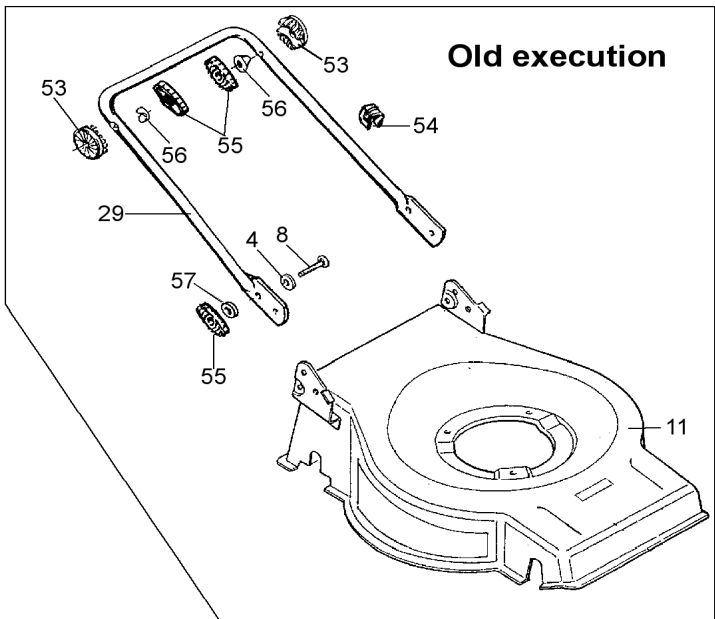

GT 47 - GX 46 - GX 47 - AK 47

RICAMBI ORIGINALI

POS.	CODICE	I	F	D	GB	E	GT 47	GX 46	GX 47	AK 47
1	CP025040	VITE AUTOF.	VIS	SCHRAUBE	SCREW	TORNILLO	2			
2	CP030830	VITE TE	VIS	SCHRAUBE	SCREW	TORNILLO	3	3	3	3
3	CP032813	RONDELLA	RONDELLE	SCHEIBE	WASHER	ARANDELA	4	4	4	4
4	CP032913	RONDELLA	RONDELLE	SCHEIBE	WASHER	ARANDELA	2	2	2	2
5	CP034615	RIVETTO	RIVET	NIET	RIVET	CLAVO	4	4	4	4
6	CP037406	CHIAVETTA	CLAVETTE	SCHLÜSSELCHEN	WOODRUFF KEY	CHAVETA	1	1	1	1
7	CP038227	CUSCINETTO 12X27	ROULEMENT	KUGELLAGER	BALL BEARING	COJINETE	8	8	8	8
8	CP040835	VITE TTQST	VIS	SCHRAUBE	SCREW	TORNILLO	2	2	2	2
9	CP040850	VITE TTQST	VIS	SCHRAUBE	SCREW	TORNILLO	2	4	4	4
10	CP040875	VITE TTQST	VIS	SCHRAUBE	SCREW	TORNILLO	2			
11	CP046001.02	CHASSIS ROSSO	CARTER	GEHÄUSE	DECK	CHASIS		1		
11	CP047001	CHASSIS VERDE	CARTER	GEHÄUSE	DECK	CHASIS	1			
11	CP047001.02	CHASSIS ROSSO	CARTER	GEHÄUSE	DECK	CHASIS			1	
11	CP047001.03	CHASSIS ARGENTO	CARTER	GEHÄUSE	DECK	CHASIS				1
12	CP047013	LAMA	LAME	MESSER	BLADE	CUCHILLA	1	1	1	1
13	CP047048	ASSALE ANT	AXE AVANT	VORDERACHSE	FRONT AXLE	EJE ANTERIOR	1	1	1	1
14	CP047053	ASSALE POS	AXE ARRIERE	HINTERACHSE	REAR AXLE	EJE POSTERIOR	1	1	1	1
15	CP047063	TIRANTE ASSALE	BARRE	GESTÄNGE	LINK ROD	TIRANTE EJE	1	1	1	1
16	CP050106	RUOTA 180	ROUE	RAD	WHEEL	RUEDA		2	2	2
16	CP050108	RUOTA 180	ROUE	RAD	WHEEL	RUEDA	2			
17	CP050128	COPRIRUOTA 180	CACHE MOYEU	RADDECKUNG	HUB CAP	TAPA RUEDA	2	2	2	2
18	CP042216	BLOCCHETTO CAVO F	ATTACHE CABLE FRE	KABELBESCHWERER	CLIP	FIJADOR CABLE	1	1	1	1
19	CP042806	DADO	ÉCROU	MUTTER	KNOB	ESPARRAGO	2	2	2	2
20	CP042808	DADO	ÉCROU	MUTTER	KNOB	ESPARRAGO	7	7	7	7
21	CP045713	TAPPO	COUVERCLE	KAPPE	CAP	TAPA	1	1	1	1
22	CP045722	TAPPO	COUVERCLE	KAPPE	CAP	TAPA	4	2	2	2
24	CP045911	MOLLA A TAZZA	RONDELLE	SCHEIBE	WASHER	MUELLE	1	1	1	1
25	CP046606	RITEGNO	CLIP	RÜCKHALT	RETAINER	ANILLO CLIP	1	1	1	1
26	CP046607	RITEGNO	CLIP	RÜCKHALT	RETAINER	ANILLO CLIP	3	3	3	3
27	CP046608	RITEGNO	CLIP	RÜCKHALT	RETAINER	ANILLO CLIP	1	1	1	1
28	CP047018	PARASASSI	DEFLECTEUR	DEFLEKTOR	REAR DOOR	DEFLETOR	1	1	1	1
29	CP047033	MANICO INF.	GUIDON	STIEL	HANDLE	MANILLAR	1	1	1	1
30	CP047034	MANICO INF.	GUIDON	STIEL	HANDLE	MANILLAR	1	1	1	1
31	CP047042	MANICO SUP.	GUIDON	STIEL	HANDLE	MANILLAR		1	1	1
32	CP047071	LEVA FRENO	LEVIER FREIN	STANGE	LEVER	LEVA		1	1	1
33	CP047078	TELAIO CESTO	ATTELAGE	GRASFANGRAHMEN	FRAME	ARMAZON SACO	1	1	1	1
34	CP047083	TELA CESTO BIANCA	SAC RAMASSEUR	GRASFANGSACK	GRASS BAG	SACO TELA	1			1
34	CP047083.05	TELA CESTO NERA	SAC RAMASSEUR	GRASFANGSACK	GRASS BAG	SACO TELA		1	1	
35	?-TAB-FR	CAVO FRENO	CABLE FREIN	KABEL	CABLE	CABLE	1	1	1	1
36	CP047191	MOLLA	RESSORT	FEDER	SPRING	MUELLE	1	1	1	1
37	CP047192	MOLLA	RESSORT	FEDER	SPRING	MUELLE	1	1	1	1
38	CP050192	MOLLA PARASASSI	RESSORT	FEDER	SPRING	MUELLE	1	1	1	1
39	CP047203	ASTINA	AXE PIVOT	STANGE	HINGE PIN	EJE DEFLECTOR	1	1	1	1
40	CP047212	SUPPORTO ASSALE	SUPPORT	ACHSELAGER	SUPPORT	SOPORTE	1	1	1	1
41	CP047213	SUPPORTO ASSALE	SUPPORT	ACHSELAGER	SUPPORT	SOPORTE	1	1	1	1
42	CP047214	SUPPORTO ASSALE	SUPPORT	ACHSELAGER	SUPPORT	SOPORTE	2	2	2	2
43	CP047220	COPRIACCELERATOR	BOITE	GETRIEBE	GEAR BOX	CAJA		1	1	1
44	CP047236	CAPPUCCIO	CACHE MOYEU	KAPPE	HOOD	POMO	1	1	1	1
45	CP047242	GANCIO FUNE AVV.	PORTE CABLE	KABELHALTER	CABLE SUPPORT	FIJADOR CABLE	1	1	1	1
46	CP047250	COMANDO ACCELER	LEVIER	STANGE	THROTTLE LEVER	LEVA	1	1	1	1
47	CP047255	LEVA ALZO	LEVIER	STANGE	LEVER	LEVA ALTURAS	1	1	1	1
48	CP047267	PERNO	GOUJON	ZAPFEN	PIN	PERNO	1	1	1	1
49	CP050043	MANICO SUP.	GUIDON	STIEL	HANDLE	MANILLAR	1			
50	CP050071	LEVA FRENO	LEVIER FREIN	STANGE	LEVER	LEVA	1			
51	CP050110	RUOTA 200	ROUE	RAD	WHEEL	RUEDA		2	2	2
51	CP050112	RUOTA 200	ROUE	RAD	WHEEL	RUEDA	2			
52	CP050130	COPRIRUOTA 200	CACHE MOYEU	RADDECKUNG	HUB CAP	TAPA RUEDA	2	2	2	2
53	CP050212	REGOLATORE MANIC	REGLAGE DE GUIDON	STIELREGULATOR	HANDLE REGULATOR	REGULADOR MANILLA	4			
54	CP050222	FERMACAVO	ATTACHE CABLE	KABELBESCHWERER	CLIP	FIJADOR CABLE	2	2	2	2
55	CP050228	POMOLO MANICO	ÉCROU	GRIFF	KNOB HANDLE	POMO MANILLAR	4	4	4	4
56	CP050230	RONDELLA	RONDELLE	SCHEIBE	WASHER	ARANDELA	4	4	4	4
57	CP050233	RONDELLA	RONDELLE	SCHEIBE	WASHER	ARANDELA	2	2	2	2
58	CP053250	RONDELLA	RONDELLE	SCHEIBE	WASHER	ARANDELA	1	1	1	1
60	CP050964	VITE LAMA	VIS	SCHRAUBE	SCREW	TORNILLO	1	1	1	1
61	CP053273	MOZZO LAMA 22	PORTE LAME	MESSERHALTER	BLADE ADAPTOR	PORTA CUCHILLA	1	1	1	1
63	CP053710	DECALCO	DECALQUE	ETIKETTE	DECAL	CARTEL	1			
64	CP053713	DECALCO	DECALQUE	ETIKETTE	DECAL	CARTEL		1	1	1
65	CP053715	DECALCO	DECALQUE	ETIKETTE	DECAL	CARTEL	1	1	1	1
66	CP053726	DECALCO	DECALQUE	ETIKETTE	DECAL	CARTEL	1			
67	CP053727	DECALCO	DECALQUE	ETIKETTE	DECAL	CARTEL	1			
68	CP053802	DECALCO	DECALQUE	ETIKETTE	DECAL	CARTEL	1	1	1	1
69	CP053806	DECALCO	DECALQUE	ETIKETTE	DECAL	CARTEL	1	1	1	1
70	CP053813	DECALCO	DECALQUE	ETIKETTE	DECAL	CARTEL	1	1	1	1
71	CP053861	DECALCO GALAXY	DECALQUE	ETIKETTE	DECAL	CARTEL		1	1	
71	CP053910	DECALCO	DECALQUE	ETIKETTE	DECAL	CARTEL	1			
71	CP053849	DECALCO	DECALQUE	ETIKETTE	DECAL	CARTEL				1
72	?-TAB-AC	CAVO ACCELERATOR	CABLE GAZ	KABEL	CABLE	CABLE	1	1	1	1
73	CP056226	COPRIACCELERATOR	BOITE	GETRIEBE	GEAR BOX	CAJA	1			
74	CP060640	VITE TC	VIS	SCHRAUBE	SCREW	TORNILLO	2	2	2	2
75	CP053842	DECALCO	DECALQUE	ETIKETTE	DECAL	CARTEL	1	1	1	1