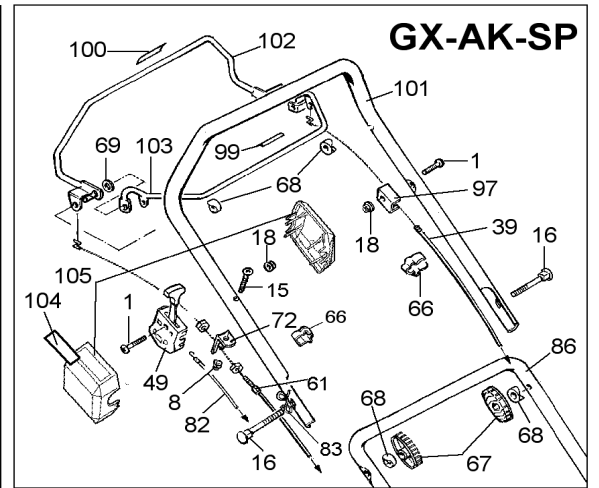

GT 47 S - GX 46 S - GX 47 S - AK 47 S - SP 47 S

RICAMBI ORIGINALI

POS.	CODICE	I	F	D	GB	E	GT 47	GX 46	GX 47	AK 47	SP 47
1	CP060640	VITE TC	VIS	SCHRAUBE	SCREW	TORNILLO	2	2	2	2	2
2	CP030825	VITE TE	VIS	SCHRAUBE	SCREW	TORNILLO	1	1	1	1	1
3	CP030845	VITE TE	VIS	SCHRAUBE	SCREW	TORNILLO	3	3	3	3	3
4	CP032813	RONDELLA	RONDELLE	SCHEIBE	WASHER	ARANDELA	2	2	2	2	2
5	CP032908	RONDELLA	RONDELLE	SCHEIBE	WASHER	ARANDELA	5	5	5	5	5
6	CP032913	RONDELLA	RONDELLE	SCHEIBE	WASHER	ARANDELA	2	2	2	2	2
7	CP034615	RIVETTO	RIVET	NIET	RIVET	CLAVO	4	4	4	4	4
8	CP044906	DADO	ÉCROU	MUTTER	KNOB	ESPARRAGO	1	1	1	1	1
9	CP035905	RASAMENTO	RONDELLE	SCHEIBE	WASHER	ARANDELA	2	2	2	2	2
10	CP037305	CHIAVETTA	CLAVETTE	SCHLÜSSELCHEN	WOODRUFF KEY	CHAVETA	2	2	2	2	2
11	CP037406	CHIAVETTA	CLAVETTE	SCHLÜSSELCHEN	WOODRUFF KEY	CHAVETA	1	1	1	1	1
12	CP038226	CUSCINETTO 12X26	ROULEMENT	KUGELLAGER	BALL BEARING	COJINETE	4	4	4	4	4
13	CP038227	CUSCINETTO 12X27	ROULEMENT	KUGELLAGER	BALL BEARING	COJINETE	4	4	4	4	
13	CP040226	BOCCOLA	BOUCLE	BÜCHSE	BUSH	COJINETE					4
14	CP038228	CUSCINETTO	ROULEMENT	KUGELLAGER	BALL BEARING	COJINETE	2	2	2	2	2
15	CP040630	VITE TTQST	VIS	SCHRAUBE	SCREW	TORNILLO	1	1	1	1	1
16	CP040850	VITE TTQST	VIS	SCHRAUBE	SCREW	TORNILLO	2	4	4	4	4
17	CP040875	VITE TTQST	VIS	SCHRAUBE	SCREW	TORNILLO	2				
18	CP042806	DADO	ÉCROU	MUTTER	KNOB	ESPARRAGO	3	3	3	3	3
19	CP042808	DADO	ÉCROU	MUTTER	KNOB	ESPARRAGO	8	8	8	8	8
20	CP044708	DADO	ÉCROU	MUTTER	KNOB	ESPARRAGO	3	3	3	3	3
21	CP045530	SPINA	GOUPILLE	DORN	PIN	PASADOR	1	1	1	1	1
22	CP045722	TAPPO	COUVERCLE	KAPPE	CAP	TAPA	4	2	2	2	2
23	CP045810	GRANO	VIS	SCHRAUBE	SCREW	TORNILLO	1	1	1	1	1
25	CP046606	RITEGNO	CLIP	RÜCKHALT	RETAINER	ANILLO CLIP	1	1	1	1	1
26	CP046607	RITEGNO	CLIP	RÜCKHALT	RETAINER	ANILLO CLIP	3	3	3	3	3
27	CP046812	SEEGER	SEEGER	RÜCKHALT	RETAINER	ANILLO CLIP	4	4	4	4	4
28	CP046001.02	CHASSIS ROSSO	CARTER	GEHÄUSE	DECK	CHASIS		1			
28	CP047001	CHASSIS VERDE	CARTER	GEHÄUSE	DECK	CHASIS	1				
28	CP047001.02	CHASSIS ROSSO	CARTER	GEHÄUSE	DECK	CHASIS			1		
28	CP047001.03	CHASSIS ARGENTO	CARTER	GEHÄUSE	DECK	CHASIS				1	
28	CP047001.12	CHASSIS	CARTER	GEHÄUSE	DECK	CHASIS					1
29	CP047013	LAMA	LAME	MESSER	BLADE	CUCHILLA	1	1	1	1	1
30	CP047018	PARASASSI	DEFLECTEUR	DEFLEKTOR	REAR DOOR	DEFLETOR	1	1	1	1	1
31	CP047033	MANICO INF.	GUIDON	STIEL	HANDLE	MANILLAR	1	1	1	1	1
32	CP047048	ASSALE ANT	AXE AVANT	VORDERACHSE	FRONT AXLE	EJE ANTERIOR	1	1	1	1	1
33	CP047058	ASSALE POS	AXE ARRIERE	HINTERACHSE	REAR AXLE	EJE POSTERIOR	1	1	1	1	1
34	CP047088	TIRANTE ASSALE	BARRE	GESTÄNGE	LINK ROD	TIRANTE EJE	1	1	1	1	1
35	CP047078	TELAIO CESTO	ATTELAGE	GRASFANGRAHMEN	FRAME	ARMAZON SACO	1	1	1	1	1
36	CP047083	TELA CESTO BIANCA	SAC RAMASSEUR	GRASFANGSACK	GRASS BAG	SACO TELA	1			1	
36	CP047083.05	TELA CESTO NERA	SAC RAMASSEUR	GRASFANGSACK	GRASS BAG	SACO TELA	1	1	1		1
37	CP047088	RIDUTTORE TR 47	REDUCTEUR	UNTERSETZUNGGE	GEAR BOX ASSY	TRANSMISION	1	1	1	1	1
38	CP047096	COPRICINGHIA	COUVERCLE COURR	RIEMENSCHUTZ	BELT COVER	TAPA	1	1	1	1	1
39	?-TAB-FR	CAVO FRENO	CABLE FREIN	KABEL	CABLE	CABLE	1	1	1	1	1
40	CP047191	MOLLA	RESSORT	FEDER	SPRING	MUELLE	1	1	1	1	1
41	CP047192	MOLLA	RESSORT	FEDER	SPRING	MUELLE	1	1	1	1	1
42	CP050192	MOLLA PARASASSI	RESSORT	FEDER	SPRING	MUELLE	1	1	1	1	1
43	CP047203	ASTINA	AXE PIVOT	STANGE	HINGE PIN	EJE DEFLECTOR	1	1	1	1	1
44	CP047212	SUPPORTO ASSALE	SUPPORT	ACHSELAGER	SUPPORT	SOPORTE	1	1	1	1	1
45	CP047213	SUPPORTO ASSALE	SUPPORT	ACHSELAGER	SUPPORT	SOPORTE	1	1	1	1	1
46	CP047215	SUPPORTO ASSALE	SUPPORT	ACHSELAGER	SUPPORT	SOPORTE	2	2	2	2	2
47	CP047217	PASSACAVO	JOINTE	RING	RING	ANILLO	1	1	1	1	1
48	CP047236	CAPPUCCIO	CACHE MOYEU	KAPPE	HOOD	POMO	1	1	1	1	1
49	CP047250	COMANDO ACCELER	LEVIER	STANGE	THROTTLE LEVER	LEVA	1	1	1	1	1
50	CP047255	LEVA ALZO	LEVIER	STANGE	LEVER	LEVA ALTURAS	1	1	1	1	1
51	CP047267	PERNO	GOUJON	ZAPFEN	PIN	PERNO	1	1	1	1	1
52	CP053273	MOZZO LAMA 22	PORTE LAME	MESSERHALTER	BLADE ADAPTOR	PORTA CUCHILLA	1	1	1	1	1
53	CP047827	CINGHIA Z 27 1/2	COURROIE	RIEMEN	BELT	CORREA	1	1	1	1	1
54	CP050043	MANICO SUP.	GUIDON	STIEL	HANDLE	MANILLAR	1				
55	CP050068	LEVA INNESTO	LEVIER EMBRAYAGE	STANGE	LEVER CLUTCH	LEVA	1				
56	CP050073	LEVA FRENO	LEVIER FREIN	STANGE	LEVER	LEVA	1				
57	CP050108	RUOTA 180	ROUE	RAD	WHEEL	RUEDA	2				
57	CP050106	RUOTA 180	ROUE	RAD	WHEEL	RUEDA		2	2	2	
57	CP047109	RUOTA 180	ROUE	RAD	WHEEL	RUEDA					2
58	CP050118	RUOTA 200	ROUE	RAD	WHEEL	RUEDA	2				
58	CP050116	RUOTA 200	ROUE	RAD	WHEEL	RUEDA					2
59	CP050128	COPRIRUOTA 180	CACHE MOYEU	RADDECKUNG	HUB CAP	TAPA RUEDA	2	2	2	2	2
60	CP050133	COPRIRUOTA 200-23	CACHE MOYEU	RADDECKUNG	HUB CAP	TAPA RUEDA	2	2	2	2	2
61	CP050139	CAVO SEMOVENZA	CABLE D'EMBAYAGE	SELBSTBEWEGLICH	CABLE CLUTCH	CABLE TRACCION	1	1	1	1	1
62	CP050191	MOLLA	RESSORT	FEDER	SPRING	MUELLE	1	1	1	1	1
63	CP050194	MOLLA	RESSORT	FEDER	SPRING	MUELLE	2	2	2	2	2
64	CP050212	REGOLATORE MANIC	REGLAGE DE GUIDO	STIELREGULATOR	HANDLE REGULATO	REGULADOR MANILL	4				
65	CP050214	COPRIRUOTA INTER	CACHE MOYEU	RADDECKUNG	HUB CAP	TAPA RUEDA	2	2	2	2	2
66	CP050222	FERMACAVO	ATTACHE CABLE	KABELBESCHWEREF	CLIP	FIJADOR CABLE	2	2	2	2	2
67	CP050228	POMOLO MANICO	ÉCROU	GRIFF	KNOB HANDLE	POMO MANILLAR	4	4	4	4	4
68	CP050230	RONDELLA	RONDELLE	SCHEIBE	WASHER	ARANDELA	6	6	6	6	6
69	CP050234	RONDELLA	RONDELLE	SCHEIBE	WASHER	ARANDELA	2	2	2	2	2
70	CP050238	RONDELLA	RONDELLE	SCHEIBE	WASHER	ARANDELA	4	4	4	4	4
71	CP050240	PULEGGIA D.55	POULIE	RIEMENSCHLEIBE	PULLEY	POLEA	1	1	1	1	1
72	CP050243	STAFFETTA REGIST	EQUARRE	WINKELMASS	BRACKET	ABRAZDERA CABLE	1	1	1	1	1
73	CP050262	PULEGGIA MOTORE	POULIE	RIEMENSCHLEIBE	PULLEY	POLEA	1	1	1	1	1
74	CP050298	INGRANAGGIO	PIGNON	GETRIEBE	PINION	ENGRANAJE	2	2	2	2	2
75	CP050964	VITE LAMA	VIS	SCHRAUBE	SCREW	TORNILLO	1	1	1	1	1