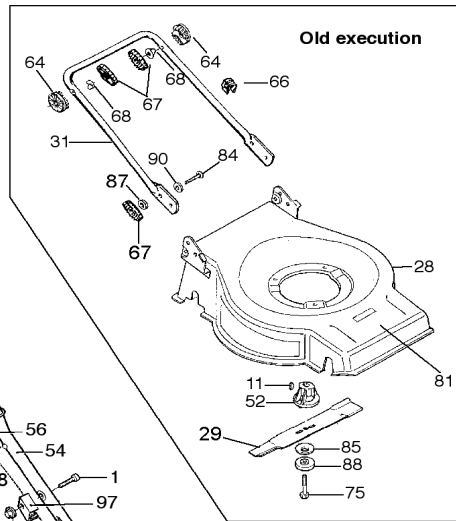

GT 47 S - GX 46 S - GX 47 S - AK 47 S - SP 47 S

RICAMBI ORIGINALI

POS.	CODICE	I	F	D	GB	E	GT 47	GX 46	GX 47	AK 47	SP 47
1	CP060640	VITE TC	VIS	SCHRAUBE	SCREW	TORNILLO	2	2	2	2	2
2	CP030825	VITE TE	VIS	SCHRAUBE	SCREW	TORNILLO	1	1	1	1	1
3	CP030845	VITE TE	VIS	SCHRAUBE	SCREW	TORNILLO	3	3	3	3	3
4	CP032813	RONDELLA	RONDELLE	SCHEIBE	WASHER	ARANDELA	2	2	2	2	2
5	CP032908	RONDELLA	RONDELLE	SCHEIBE	WASHER	ARANDELA	5	5	5	5	5
6	CP032913	RONDELLA	RONDELLE	SCHEIBE	WASHER	ARANDELA	2	2	2	2	2
7	CP034615	RIVETTO	RIVET	NIET	RIVET	CLAVO	4	4	4	4	4
8	CP044906	DADO	ÉCROU	MUTTER	KNOB	ESPARRAGO	1	1	1	1	1
9	CP035905	RASAMENTO	RONDELLE	SCHEIBE	WASHER	ARANDELA	2	2	2	2	2
10	CP037305	CHIAVETTA	CLAVETTE	SCHLÜSSELCHEN	WOODRUFF KEY	CHAVETA	2	2	2	2	2
11	CP037406	CHIAVETTA	CLAVETTE	SCHLÜSSELCHEN	WOODRUFF KEY	CHAVETA	1	1	1	1	1
12	CP038226	CUSCINETTO 12X26	ROULEMENT	KUGELLAGER	BALL BEARING	COJINETE	4	4	4	4	4
13	CP038227	CUSCINETTO 12X27	ROULEMENT	KUGELLAGER	BALL BEARING	COJINETE	4	4	4	4	
13	CP040226	BOCCOLA	BOUCLE	BÜCHSE	BUSH	COJINETE					4
14	CP038228	CUSCINETTO	ROULEMENT	KUGELLAGER	BALL BEARING	COJINETE	2	2	2	2	2
15	CP040630	VITE TTQST	VIS	SCHRAUBE	SCREW	TORNILLO	1	1	1	1	1
16	CP040850	VITE TTQST	VIS	SCHRAUBE	SCREW	TORNILLO	2	4	4	4	4
17	CP040875	VITE TTQST	VIS	SCHRAUBE	SCREW	TORNILLO	2				
18	CP042806	DADO	ÉCROU	MUTTER	KNOB	ESPARRAGO	3	3	3	3	3
19	CP042808	DADO	ÉCROU	MUTTER	KNOB	ESPARRAGO	8	8	8	8	8
20	CP044708	DADO	ÉCROU	MUTTER	KNOB	ESPARRAGO	3	3	3	3	3
21	CP045530	SPINA	GOUPILLE	DORN	PIN	PASADOR	1	1	1	1	1
22	CP045722	TAPPO	COUVERCLE	KAPPE	CAP	TAPA	4	2	2	2	2
23	CP045810	GRANO	VIS	SCHRAUBE	SCREW	TORNILLO	1	1	1	1	1
25	CP046606	RITEGNO	CLIP	RÜCKHALT	RETAINER	ANILLO CLIP	1	1	1	1	1
26	CP046607	RITEGNO	CLIP	RÜCKHALT	RETAINER	ANILLO CLIP	3	3	3	3	3
27	CP046812	SEEGER	SEEGER	RÜCKHALT	RETAINER	ANILLO CLIP	4	4	4	4	4
28	CP046001.02	CHASSIS ROSSO	CARTER	GEHÄUSE	DECK	CHASIS		1			
28	CP047001	CHASSIS VERDE	CARTER	GEHÄUSE	DECK	CHASIS	1				
28	CP047001.02	CHASSIS ROSSO	CARTER	GEHÄUSE	DECK	CHASIS			1		
28	CP047001.03	CHASSIS ARGENTO	CARTER	GEHÄUSE	DECK	CHASIS				1	
28	CP047001.12	CHASSIS	CARTER	GEHÄUSE	DECK	CHASIS					1
29	CP047013	LAMA	LAME	MESSER	BLADE	CUCHILLA	1	1	1	1	1
30	CP047018	PARASASSI	DEFLECTEUR	DEFLEKTOR	REAR DOOR	DEFLETOR	1	1	1	1	1
31	CP047033	MANICO INF.	GUIDON	STIEL	HANDLE	MANILLAR	1	1	1	1	1
32	CP047048	ASSALE ANT	AXE AVANT	VORDERACHSE	FRONT AXLE	EJE ANTERIOR	1	1	1	1	1
33	CP047058	ASSALE POS	AXE ARRIERE	HINTERACHSE	REAR AXLE	EJE POSTERIOR	1	1	1	1	1
34	CP047088	TIRANTE ASSALE	BARRE	GESTÄNGE	LINK ROD	TIRANTE EJE	1	1	1	1	1
35	CP047078	TELAIO CESTO	ATTELAGE	GRASFANGRAHMEN	FRAME	ARMAZON SACO	1	1	1	1	1
36	CP047083	TELA CESTO BIANCA	SAC RAMASSEUR	GRASFANGSACK	GRASS BAG	SACO TELA	1			1	
36	CP047083.05	TELA CESTO NERA	SAC RAMASSEUR	GRASFANGSACK	GRASS BAG	SACO TELA	1	1	1		1
37	CP047088	RIDUTTORE TR 47	REDUCTEUR	UNTERSETZUNGGE	GEAR BOX ASSY	TRANSMISION	1	1	1	1	1
38	CP047096	COPRICINGHIA	COUVERCLE COURR	RIEMENSCHUTZ	BELT COVER	TAPA	1	1	1	1	1
39	?-TAB-FR	CAVO FRENO	CABLE FREIN	KABEL	CABLE	CABLE	1	1	1	1	1
40	CP047191	MOLLA	RESSORT	FEDER	SPRING	MUELLE	1	1	1	1	1
41	CP047192	MOLLA	RESSORT	FEDER	SPRING	MUELLE	1	1	1	1	1
42	CP050192	MOLLA PARASASSI	RESSORT	FEDER	SPRING	MUELLE	1	1	1	1	1
43	CP047203	ASTINA	AXE PIVOT	STANGE	HINGE PIN	EJE DEFLECTOR	1	1	1	1	1
44	CP047212	SUPPORTO ASSALE	SUPPORT	ACHSELAGER	SUPPORT	SOPORTE	1	1	1	1	1
45	CP047213	SUPPORTO ASSALE	SUPPORT	ACHSELAGER	SUPPORT	SOPORTE	1	1	1	1	1
46	CP047215	SUPPORTO ASSALE	SUPPORT	ACHSELAGER	SUPPORT	SOPORTE	2	2	2	2	2
47	CP047217	PASSACAVO	JOINTE	RING	RING	ANILLO	1	1	1	1	1
48	CP047236	CAPPUCCIO	CACHE MOYEU	KAPPE	HOOD	POMO	1	1	1	1	1
49	CP047250	COMANDO ACCELER	LEVIER	STANGE	THROTTLE LEVER	LEVA	1	1	1	1	1
50	CP047255	LEVA ALZO	LEVIER	STANGE	LEVER	LEVA ALTURAS	1	1	1	1	1
51	CP047267	PERNO	GOUJON	ZAPFEN	PIN	PERNO	1	1	1	1	1
52	CP053273	MOZZO LAMA 22	PORTE LAME	MESSERHALTER	BLADE ADAPTOR	PORTA CUCHILLA	1	1	1	1	1
53	CP047827	CINGHIA Z 27 1/2	COURROIE	RIEMEN	BELT	CORREA	1	1	1	1	1
54	CP050043	MANICO SUP.	GUIDON	STIEL	HANDLE	MANILLAR	1				
55	CP050068	LEVA INNESTO	LEVIER EMBRAYAGE	STANGE	LEVER CLUTCH	LEVA	1				
56	CP050073	LEVA FRENO	LEVIER FREIN	STANGE	LEVER	LEVA	1				
57	CP050108	RUOTA 180	ROUE	RAD	WHEEL	RUEDA	2				
57	CP050106	RUOTA 180	ROUE	RAD	WHEEL	RUEDA		2	2	2	
57	CP047109	RUOTA 180	ROUE	RAD	WHEEL	RUEDA					2
58	CP050118	RUOTA 200	ROUE	RAD	WHEEL	RUEDA	2				
58	CP050116	RUOTA 200	ROUE	RAD	WHEEL	RUEDA					2
59	CP050128	COPRIRUOTA 180	CACHE MOYEU	RADDECKUNG	HUB CAP	TAPA RUEDA	2	2	2	2	2
60	CP050133	COPRIRUOTA 200-23	CACHE MOYEU	RADDECKUNG	HUB CAP	TAPA RUEDA	2	2	2	2	2
61	CP050139	CAVO SEMOVENZA	CABLE D'EMBAYAGE	SELBSTBEWEGLICH	CABLE CLUTCH	CABLE TRACCION	1	1	1	1	1
62	CP050191	MOLLA	RESSORT	FEDER	SPRING	MUELLE	1	1	1	1	1
63	CP050194	MOLLA	RESSORT	FEDER	SPRING	MUELLE	2	2	2	2	2
64	CP050212	REGOLATORE MANIC	REGLAGE DE GUIDO	STIELREGULATOR	HANDLE REGULATO	REGULADOR MANILL	4				
65	CP050214	COPRIRUOTA INTER	CACHE MOYEU	RADDECKUNG	HUB CAP	TAPA RUEDA	2	2	2	2	2
66	CP050222	FERMACAVO	ATTACHE CABLE	KABELBESCHWEREF	CLIP	FIJADOR CABLE	2	2	2	2	2
67	CP050228	POMOLO MANICO	ÉCROU	GRIFF	KNOB HANDLE	POMO MANILLAR	4	4	4	4	4
68	CP050230	RONDELLA	RONDELLE	SCHEIBE	WASHER	ARANDELA	6	6	6	6	6
69	CP050234	RONDELLA	RONDELLE	SCHEIBE	WASHER	ARANDELA	2	2	2	2	2
70	CP050238	RONDELLA	RONDELLE	SCHEIBE	WASHER	ARANDELA	4	4	4	4	4
71	CP050240	PULEGGIA D.55	POULIE	RIEMENSCHLEIBE	PULLEY	POLEA	1	1	1	1	1
72	CP050243	STAFFETTA REGIST	EQUARRE	WINKELMASS	BRACKET	ABRAZDERA CABLE	1	1	1	1	1
73	CP050262	PULEGGIA MOTORE	POULIE	RIEMENSCHLEIBE	PULLEY	POLEA	1	1	1	1	1
74	CP050298	INGRANAGGIO	PIGNON	GETRIEBE	PINION	ENGRANAJE	2	2	2	2	2
75	CP050964	VITE LAMA	VIS	SCHRAUBE	SCREW	TORNILLO	1	1	1	1	1