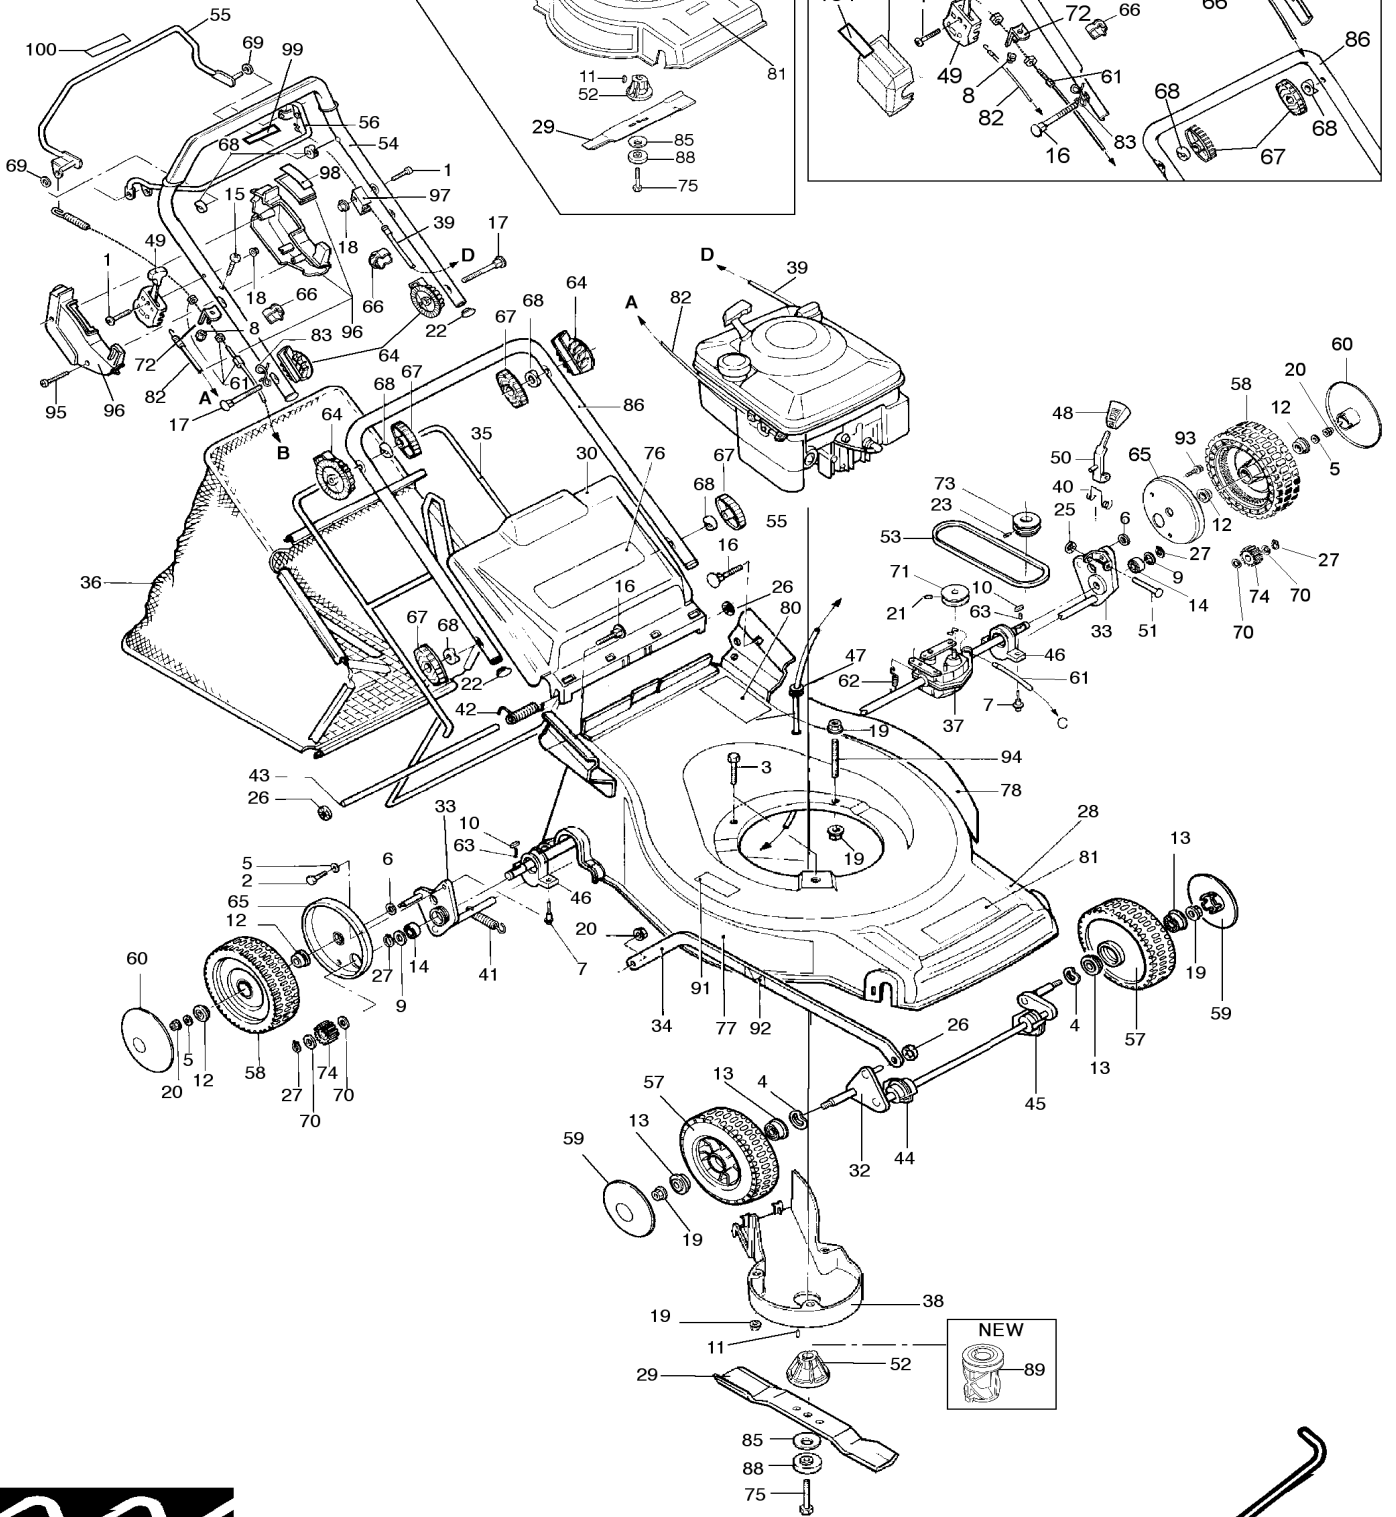

GT 47 S - GX 46 S - GX 47 S - AK 47 S - SP 47 S

RICAMBI ORIGINALI

POS.	CODICE	I	F	D	GB	E	GT 47	GX 46	GX 47	AK 47	SP 47
1	CP060640	VITE TC	VIS	SCHRAUBE	SCREW	TORNILLO	2	2	2	2	2
2	CP030825	VITE TE	VIS	SCHRAUBE	SCREW	TORNILLO	1	1	1	1	1
3	CP030845	VITE TE	VIS	SCHRAUBE	SCREW	TORNILLO	3	3	3	3	3
4	CP032813	RONDELLA	RONDELLE	SCHEIBE	WASHER	ARANDELA	2	2	2	2	2
5	CP032908	RONDELLA	RONDELLE	SCHEIBE	WASHER	ARANDELA	5	5	5	5	5
6	CP032913	RONDELLA	RONDELLE	SCHEIBE	WASHER	ARANDELA	2	2	2	2	2
7	CP034615	RIVETTO	RIVET	NIET	RIVET	CLAVO	4	4	4	4	4
8	CP044906	DADO	ÉCROU	MUTTER	KNOB	ESPARRAGO	1	1	1	1	1
9	CP035905	RASAMENTO	RONDELLE	SCHEIBE	WASHER	ARANDELA	2	2	2	2	2
10	CP037305	CHIAVETTA	CLAVETTE	SCHLÜSSELCHEN	WOODRUFF KEY	CHAVETA	2	2	2	2	2
11	CP037406	CHIAVETTA	CLAVETTE	SCHLÜSSELCHEN	WOODRUFF KEY	CHAVETA	1	1	1	1	1
12	CP038226	CUSCINETTO 12X26	ROULEMENT	KUGELLAGER	BALL BEARING	COJINETE	4	4	4	4	4
13	CP038227	CUSCINETTO 12X27	ROULEMENT	KUGELLAGER	BALL BEARING	COJINETE	4	4	4	4	
13	CP040226	BOCCOLA	BOUCLE	BÜCHSE	BUSH	COJINETE					4
14	CP038228	CUSCINETTO	ROULEMENT	KUGELLAGER	BALL BEARING	COJINETE	2	2	2	2	2
15	CP040630	VITE TTQST	VIS	SCHRAUBE	SCREW	TORNILLO	1	1	1	1	1
16	CP040850	VITE TTQST	VIS	SCHRAUBE	SCREW	TORNILLO	2	4	4	4	4
17	CP040875	VITE TTQST	VIS	SCHRAUBE	SCREW	TORNILLO	2				
18	CP042806	DADO	ÉCROU	MUTTER	KNOB	ESPARRAGO	3	3	3	3	3
19	CP042808	DADO	ÉCROU	MUTTER	KNOB	ESPARRAGO	8	8	8	8	8
20	CP044708	DADO	ÉCROU	MUTTER	KNOB	ESPARRAGO	3	3	3	3	3
21	CP045530	SPINA	GOUPILLE	DORN	PIN	PASADOR	1	1	1	1	1
22	CP045722	TAPPO	COUVERCLE	KAPPE	CAP	TAPA	4	2	2	2	2
23	CP045810	GRANO	VIS	SCHRAUBE	SCREW	TORNILLO	1	1	1	1	1
25	CP046606	RITEGNO	CLIP	RÜCKHALT	RETAINER	ANILLO CLIP	1	1	1	1	1
26	CP046607	RITEGNO	CLIP	RÜCKHALT	RETAINER	ANILLO CLIP	3	3	3	3	3
27	CP046812	SEEGER	SEEGER	RÜCKHALT	RETAINER	ANILLO CLIP	4	4	4	4	4
28	CP046001.02	CHASSIS ROSSO	CARTER	GEHÄUSE	DECK	CHASIS		1			
28	CP047001	CHASSIS VERDE	CARTER	GEHÄUSE	DECK	CHASIS	1				
28	CP047001.02	CHASSIS ROSSO	CARTER	GEHÄUSE	DECK	CHASIS			1		
28	CP047001.03	CHASSIS ARGENTO	CARTER	GEHÄUSE	DECK	CHASIS				1	
28	CP047001.12	CHASSIS	CARTER	GEHÄUSE	DECK	CHASIS					1
29	CP047013	LAMA	LAME	MESSER	BLADE	CUCHILLA	1	1	1	1	1
30	CP047018	PARASASSI	DEFLECTEUR	DEFLEKTOR	REAR DOOR	DEFLETOR	1	1	1	1	1
31	CP047033	MANICO INF.	GUIDON	STIEL	HANDLE	MANILLAR	1	1	1	1	1
32	CP047048	ASSALE ANT	AXE AVANT	VORDERACHSE	FRONT AXLE	EJE ANTERIOR	1	1	1	1	1
33	CP047058	ASSALE POS	AXE ARRIERE	HINTERACHSE	REAR AXLE	EJE POSTERIOR	1	1	1	1	1
34	CP047088	TIRANTE ASSALE	BARRE	GESTÄNGE	LINK ROD	TIRANTE EJE	1	1	1	1	1
35	CP047078	TELAIO CESTO	ATTELAGE	GRASFANGRAHMEN	FRAME	ARMAZON SACO	1	1	1	1	1
36	CP047083	TELA CESTO BIANCA	SAC RAMASSEUR	GRASFANGSACK	GRASS BAG	SACO TELA	1			1	
36	CP047083.05	TELA CESTO NERA	SAC RAMASSEUR	GRASFANGSACK	GRASS BAG	SACO TELA	1	1	1		1
37	CP047088	RIDUTTORE TR 47	REDUCTEUR	UNTERSETZUNGGE	GEAR BOX ASSY	TRANSMISION	1	1	1	1	1
38	CP047096	COPRICINGHIA	COUVERCLE COURR	RIEMENSCHUTZ	BELT COVER	TAPA	1	1	1	1	1
39	?-TAB-FR	CAVO FRENO	CABLE FREIN	KABEL	CABLE	CABLE	1	1	1	1	1
40	CP047191	MOLLA	RESSORT	FEDER	SPRING	MUELLE	1	1	1	1	1
41	CP047192	MOLLA	RESSORT	FEDER	SPRING	MUELLE	1	1	1	1	1
42	CP050192	MOLLA PARASASSI	RESSORT	FEDER	SPRING	MUELLE	1	1	1	1	1
43	CP047203	ASTINA	AXE PIVOT	STANGE	HINGE PIN	EJE DEFLECTOR	1	1	1	1	1
44	CP047212	SUPPORTO ASSALE	SUPPORT	ACHSELAGER	SUPPORT	SOPORTE	1	1	1	1	1
45	CP047213	SUPPORTO ASSALE	SUPPORT	ACHSELAGER	SUPPORT	SOPORTE	1	1	1	1	1
46	CP047215	SUPPORTO ASSALE	SUPPORT	ACHSELAGER	SUPPORT	SOPORTE	2	2	2	2	2
47	CP047217	PASSACAVO	JOINTE	RING	RING	ANILLO	1	1	1	1	1
48	CP047236	CAPPUCCIO	CACHE MOYEU	KAPPE	HOOD	POMO	1	1	1	1	1
49	CP047250	COMANDO ACCELER	LEVIER	STANGE	THROTTLE LEVER	LEVA	1	1	1	1	1
50	CP047255	LEVA ALZO	LEVIER	STANGE	LEVER	LEVA ALTURAS	1	1	1	1	1
51	CP047267	PERNO	GOUJON	ZAPFEN	PIN	PERNO	1	1	1	1	1
52	CP053273	MOZZO LAMA 22	PORTE LAME	MESSERHALTER	BLADE ADAPTOR	PORTA CUCHILLA	1	1	1	1	1
53	CP047827	CINGHIA Z 27 1/2	COURROIE	RIEMEN	BELT	CORREA	1	1	1	1	1
54	CP050043	MANICO SUP.	GUIDON	STIEL	HANDLE	MANILLAR	1				
55	CP050068	LEVA INNESTO	LEVIER EMBRAYAGE	STANGE	LEVER CLUTCH	LEVA	1				
56	CP050073	LEVA FRENO	LEVIER FREIN	STANGE	LEVER	LEVA	1				
57	CP050108	RUOTA 180	ROUE	RAD	WHEEL	RUEDA	2				
57	CP050106	RUOTA 180	ROUE	RAD	WHEEL	RUEDA		2	2	2	
57	CP047109	RUOTA 180	ROUE	RAD	WHEEL	RUEDA					2
58	CP050118	RUOTA 200	ROUE	RAD	WHEEL	RUEDA	2				
58	CP050116	RUOTA 200	ROUE	RAD	WHEEL	RUEDA					2
59	CP050128	COPRIRUOTA 180	CACHE MOYEU	RADDECKUNG	HUB CAP	TAPA RUEDA	2	2	2	2	2
60	CP050133	COPRIRUOTA 200-23	CACHE MOYEU	RADDECKUNG	HUB CAP	TAPA RUEDA	2	2	2	2	2
61	CP050139	CAVO SEMOVENZA	CABLE D'EMBAYAGE	SELBSTBEWEGLICH	CABLE CLUTCH	CABLE TRACCION	1	1	1	1	1
62	CP050191	MOLLA	RESSORT	FEDER	SPRING	MUELLE	1	1	1	1	1
63	CP050194	MOLLA	RESSORT	FEDER	SPRING	MUELLE	2	2	2	2	2
64	CP050212	REGOLATORE MANIC	REGLAGE DE GUIDO	STIELREGULATOR	HANDLE REGULATO	REGULADOR MANILL	4				
65	CP050214	COPRIRUOTA INTER	CACHE MOYEU	RADDECKUNG	HUB CAP	TAPA RUEDA	2	2	2	2	2
66	CP050222	FERMACAVO	ATTACHE CABLE	KABELBESCHWEREF	CLIP	FIJADOR CABLE	2	2	2	2	2
67	CP050228	POMOLO MANICO	ÉCROU	GRIFF	KNOB HANDLE	POMO MANILLAR	4	4	4	4	4
68	CP050230	RONDELLA	RONDELLE	SCHEIBE	WASHER	ARANDELA	6	6	6	6	6
69	CP050234	RONDELLA	RONDELLE	SCHEIBE	WASHER	ARANDELA	2	2	2	2	2
70	CP050238	RONDELLA	RONDELLE	SCHEIBE	WASHER	ARANDELA	4	4	4	4	4
71	CP050240	PULEGGIA D.55	POULIE	RIEMENSCHLEIBE	PULLEY	POLEA	1	1	1	1	1
72	CP050243	STAFFETTA REGIST	EQUARRE	WINKELMASS	BRACKET	ABRAZDERA CABLE	1	1	1	1	1
73	CP050262	PULEGGIA MOTORE	POULIE	RIEMENSCHLEIBE	PULLEY	POLEA	1	1	1	1	1
74	CP050298	INGRANAGGIO	PIGNON	GETRIEBE	PINION	ENGRANAJE	2	2	2	2	2
75	CP050964	VITE LAMA	VIS	SCHRAUBE	SCREW	TORNILLO	1	1	1	1	1