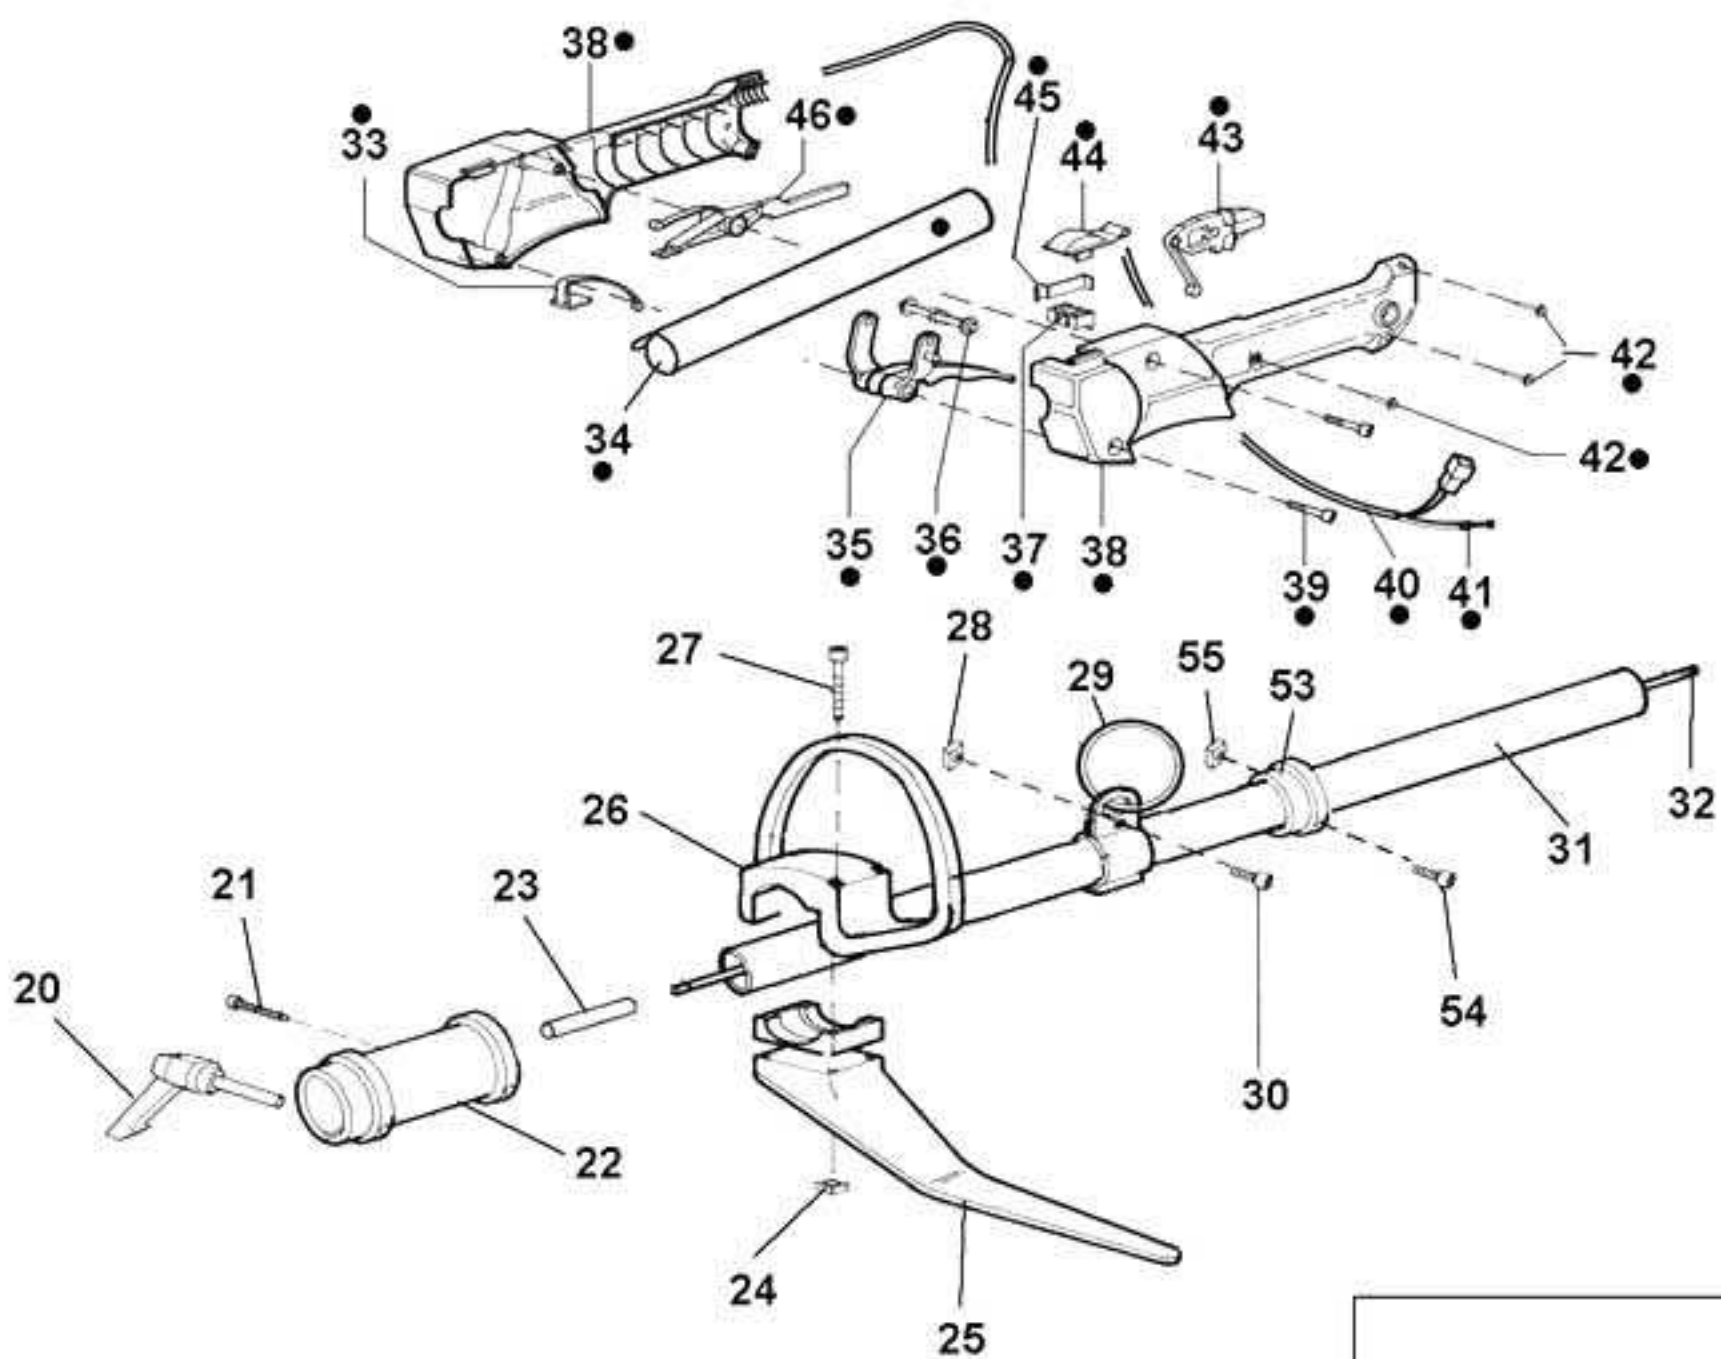

● 50

TRASMISSIONE - TRANSMISSION (ACTIVE VIPER X 3.4)

RIF.	COD.	Q.	DESCRIZIONE - DESCRIPTION	RIF.	COD.	Q.	DESCRIZIONE - DESCRIPTION
REF.	N° / P. P / N°.			REF.	N° / P. P / N°.		
1	21258	1	TUBO - TUBE - PIPE	30	20001	2	VITE - VIS - SCREW
2	21257	1	ALBERO - ARBRE - SHAFT	31	20954	1	TUBO - TUBE - PIPE
3	20600	1	FLANGIA - FLASQUE - FLANGE	32	21640	1	ALBERO - ARBRE - SHAFT
4	20172	3	VITE - VIS - SCREW	33	20869	1	MOLLA - RESSORT - SPRING
5	20135	1	PROTEZIONE - CAPOT - GUARD	34	21525	1	TUBO - TUBE - PIPE
6	20599	1	COPPIA CON. - COUP. CON. - BEVEL GEAR	35	20867	1	LEVA - LEVIER - LEVER
7	20047	2	VITE - VIS - SCREW	36	20868	1	PERNO - PIVOT - PIN
8	20364	1	RONDELLA - RONDELLE - WASHER	37	20864	1	SUPPORTO - SUPPORT - MOUNTING
9	20173	1	VITE - VIS - SCREW	38	20729	1	IMPUGNATURA - POIGNEE - HANDLE
10	20675	1	DISTANZIALE - ENTRETOISE - SPACER	39	20877	3	VITE - VIS - SCREW
11	20545	1	FASCETTA - OEILLET - EYELET	40	21526	1	CAVO+CAB. - CABLE+CAB - THROT. CAB.
12	20168	2	VITE - VIS - SCREW	41	21427	1	CAVO - CABLE - CABLE
13	20278	2	RONDELLA - RONDELLE - WASHER	42	20171	3	VITE - VIS - SCREW
14	20060	2	DADO - ECROU - NUT	43	20865	1	LEVA - LEVIER - LEVER
15	21350	1	DIFESA - CAPOT - GUARD (Verde)	44	20874	1	BOTTONE BOUTON - KNOB
15	21352	1	DIFESA - CAPOT - GUARD (Rossa)	45	20760	1	INTERR. - INTERRUPT. - SWITCH
16	20547	1	LAMETTA - COUTEAU - KNIFE	46	20866	1	LEVA - LEVIER - LEVER
17	20277	2	VITE - VIS - SCREW	47	20535	1	CHIAVE CANDELA - PLUG SPANNER
18	20191	2	RONDELLA - RONDELLE - WASHER	48	20426	1	CHIAVE BRUGOLA - SPANNER D. 5
19	20176	2	DADO - ECROU - NUT	49	20425	1	CHIAVE BRUGOLA - SPANNER D. 4
20	20340	1	LEVA - LEVIER - LEVER	50	21527	1	KIT
21	20168	1	VITE - VIS - SCREW	51	21360	1	KIT: DIFESA - CAPOT - GUARD (VERDE)
22	21369	1	MANICOTTO - MANCHON - SLEEVE	51	21362	1	KIT: DIFESA - CAPOT - GUARD (ROSSA)
23				52	20485	1	KIT ATTREZZI - TOOL KIT
24	20176	3	DADO - ECROU - NUT	53	21528	1	BOCCOLA - ENTRETOISE - SPACER
25	20726	1	PROTEZIONE - PROTECTION - GUARD	54	20001	1	VITE - VIS - SCREW
26	20745	1	IMPUGNATURA - POIGNEE - HANDLE	55	20060	1	DADO - ECROU - NUT
27	21138	1	VITE - VIS - SCREW	56	20217	1	CHIAVE - SPANNER 8-10
28	20060	2	DADO - ECROU - NUT	57	21012	1	CACCIAVITE - SCREWDRIIVER
29	20749	1	GANCIO - CROCHET - HOOK