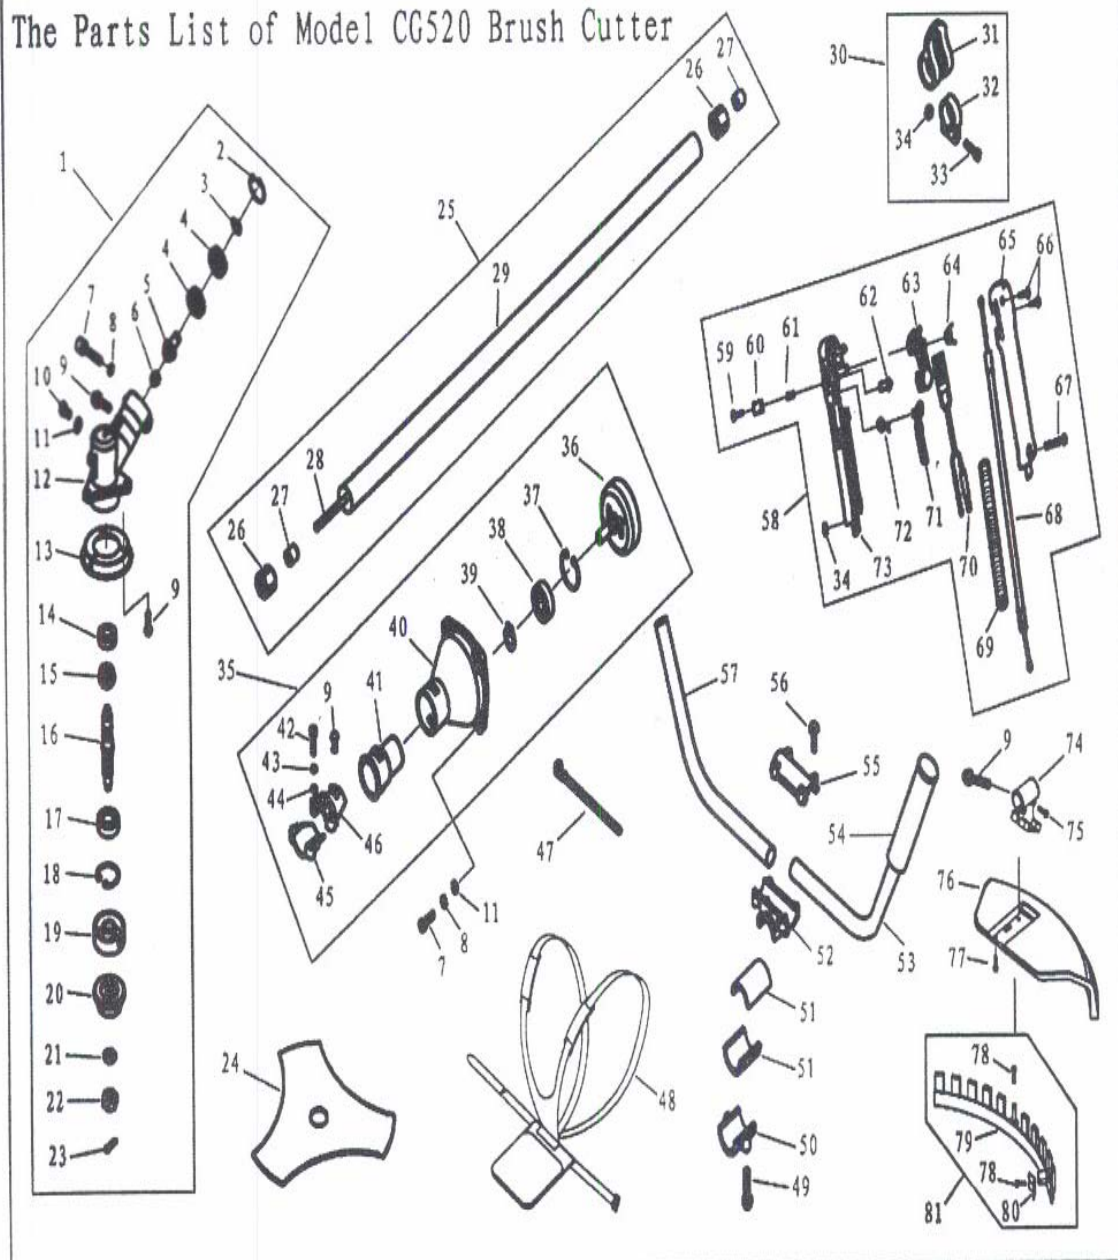

The Parts List of Model CG520 Brush Cutter

LawnBoss

Ersatzteilliste

2008

Freischneider **520 Pro**

Spare Parts List

Brush Cutter **520 Pro**

N°	Art.N°	Beschreibung	Description	Type	Menge/Qty
1	225.905.202.001	Schraube	Screw	M5x12-9.8	1
2	225.905.202.002	Scheibe	washer		1
3	225.905.202.003	Seilscheibe	start rope reel		1
4	225.905.202.004	Starterseil	rope		1
5	225.905.202.005	Rückholfeder	recoil spring		1
6	225.905.202.006	Startergehäuse	start cover ass'y		1
7	225.905.202.007	Startergriff	start handle		1
8	225.905.202.008	Klammer	ring		1
9	225.905.202.009	Schraube	screw	M5x20	2
10	225.905.202.010		stand		1
11	225.905.202.011	Gummi	rubber cover		1
12	225.905.202.012	Dichtung	gasket		1
13	225.905.202.013	Mutter	nut	M8	1
14	225.905.202.014	Starterklinke	start claw		1
15	225.905.202.015	Schenkelfeder	start spring		1
16	225.905.202.016	Mitnehmerplatte	start reel		1
17	225.905.202.017	stop ring	stop ring	4	1
18	225.905.202.018	Dichtring	oil-seal		1
19	225.905.202.019	Kurbelwellengehäuse oben	crank case		1
20	225.905.202.020	Dichtung	gasket		1
21	225.905.202.021	Kugellager	bearing	6202 P5	2
22	225.905.202.022	Kurbelwelle	crank shaft		1
23	225.905.202.023	Keil	key	3x13	1
24	225.905.202.024	Zentrierstift	pin	B5x12	1
25	225.905.202.025	Gummischeibe	rubber washer		1
26	225.905.202.026	Kurbelwellengehäuse unten	crank case		1
27	225.905.202.027	kappe	guide cover		1
28	225.905.202.028	Stift	pin	B4x10	1
29	225.905.202.029	Dichtring	oil-seal		1
30	225.905.202.030	Schraube	screw	M5x30	1
31	225.905.202.031	Schwungrad	fly wheel		1
32	225.905.202.032	Mutter	nut	M8	1
33	225.905.202.033	Zündspuhle	stator		1
34	225.905.202.034	Schraube	bolt	M5x20	1
35	225.905.202.035	Leitungssatz	cord comp.		1
36	225.905.202.036	Scheibe	washer B		1
37	225.905.202.037	Feder	spring		1
38	225.905.202.038	Mitnehmer	expander		1
39	225.905.202.039	Scheibe	washer		1
40	225.905.202.040	Bolzen	screw pin		1
41	225.905.202.041	Gehäuse	fan cover		1
42	225.905.202.042	Schraube	bolt	M5x20	2
43	225.905.202.043	Pleuellager	bearing		1
44	225.905.202.044	Sicherungsring	ring		2
45	225.905.202.045	Kolben	piston		1
46	225.905.202.046	Kolbenbolzen	piston pin		1
47	225.905.202.047	Schraube	bolt	M5x12	2
48	225.905.202.048	Kolbenring	piston ring		2
49	225.905.202.049	Zylinderfussdichtung	gasket		1